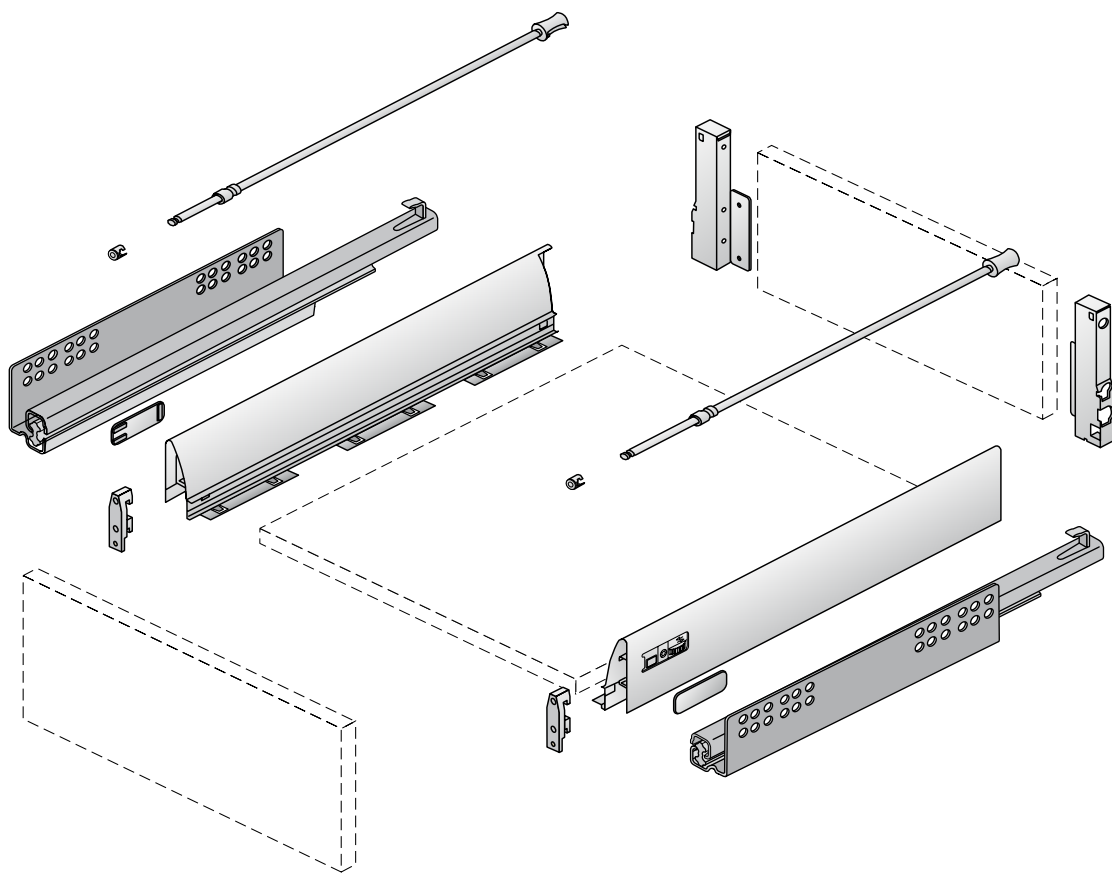

### Quadro V6+

KD mm	16	18	19
EB mm	12,5	10,5	9,5
Maß A mm	23	21	20

i

- 4 x 3,5 x 25 mm 
- 2 x 3,5 x 12 mm 
- 8 x / 10 x 4 x 16 mm 
- 12 x 3,5 x 12 mm 
- 1 x 3,5 x 30 mm 

- 1x 
- 1x 
- 1x 

i

	144	176
A	NL + 10	NL + 10
B	LB - 2 x EB - 51,5	LB - 2 x EB - 51,5
C	LB - 2 x EB - 63	LB - 2 x EB - 63
D	144	176

i

**Quadro 25**

**Quadro V6**

**Quadro V6+**

KD mm	16	18	19
EB mm	12,5	10,5	9,5
Maß A mm	23	21	20

**i Quadro 25**

NL mm	b1 mm	EL mm	X mm	X mm
260	160	50	279	288
300	160	70	315	324
350	160	70	365	374
420	256	82	435	444
470	256	94	485	494
520	256	106	535	544

**Quadro V6**

NL mm	b1 mm	X mm	X mm
260	160	279	288
300	160	315	324
350	160	365	374
420	224	435	444
470	256	485	494
520	256	535	544

**Quadro V6+**

NL mm	b1 mm	b2 mm	X mm	X mm
300	160	-	315	324
350	192	-	365	374
420	224	-	435	444
470	256	-	485	494
520	256	-	535	544
620	352	64	635	644