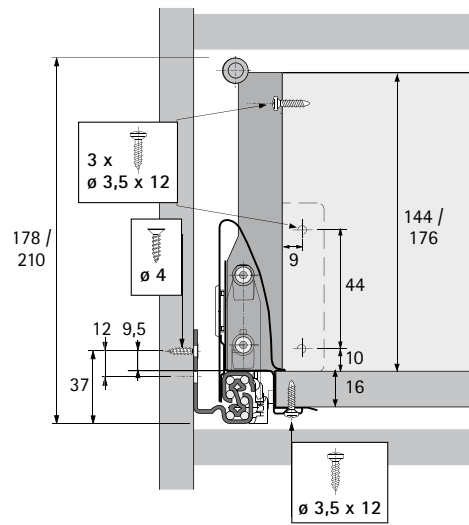

### Quadro V6+

KD mm	16	18	19
EB mm	12,5	10,5	9,5
Maß A mm	23	21	20

i

- 4 x 3,5 x 25 mm 
- 2 x 3,5 x 12 mm 
- 8 x / 10 x 4 x 16 mm 
- 12 x 3,5 x 12 mm 
- 1 x 3,5 x 30 mm 

- 1x 
- 1x 
- 1x 

i

	144	176
A	NL + 10	NL + 10
B	LB - 2 x EB - 51,5	LB - 2 x EB - 51,5
C	LB - 2 x EB - 63	LB - 2 x EB - 63
D	144	176

i

**Quadro 25**

**Quadro V6**

**Quadro V6+**

KD mm	16	18	19
EB mm	12,5	10,5	9,5
Maß A mm	23	21	20

**i Quadro 25**

NL mm	b1 mm	EL mm	X mm	X mm
260	160	50	279	288
300	160	70	315	324
350	160	70	365	374
420	256	82	435	444
470	256	94	485	494
520	256	106	535	544

**Quadro V6**

NL mm	b1 mm	X mm	X mm
260	160	279	288
300	160	315	324
350	160	365	374
420	224	435	444
470	256	485	494
520	256	535	544

**Quadro V6+**

NL mm	b1 mm	b2 mm	X mm	X mm
300	160	-	315	324
350	192	-	365	374
420	224	-	435	444
470	256	-	485	494
520	256	-	535	544
620	352	64	635	644