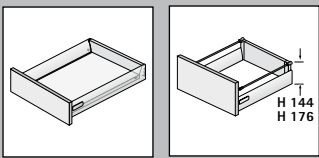

### Quadro V6+

KD mm	16	18	19
EB mm	12,5	10,5	9,5
Maß A mm	23	21	20

i

- 4 x 3,5 x 25 mm 
- 2 x 3,5 x 12 mm 
- 8 x / 10 x 4 x 16 mm 
- 12 x 3,5 x 12 mm 
- 1 x 3,5 x 30 mm 

- 1x 
- 1x 
- 1x 

i

	144	176
A	NL + 10	NL + 10
B	LB - 2 x EB - 51,5	LB - 2 x EB - 51,5
C	LB - 2 x EB - 63	LB - 2 x EB - 63
D	144	176

i

**Quadro 25**

**Quadro V6**

**Quadro V6+**

KD mm	16	18	19
EB mm	12,5	10,5	9,5
Maß A mm	23	21	20

**i Quadro 25**

NL mm	b1 mm	EL mm	X mm	X mm
260	160	50	279	288
300	160	70	315	324
350	160	70	365	374
420	256	82	435	444
470	256	94	485	494
520	256	106	535	544

**Quadro V6**

NL mm	b1 mm	X mm	X mm
260	160	279	288
300	160	315	324
350	160	365	374
420	224	435	444
470	256	485	494
520	256	535	544

**Quadro V6+**

NL mm	b1 mm	b2 mm	X mm	X mm
300	160	-	315	324
350	192	-	365	374
420	224	-	435	444
470	256	-	485	494
520	256	-	535	544
620	352	64	635	644