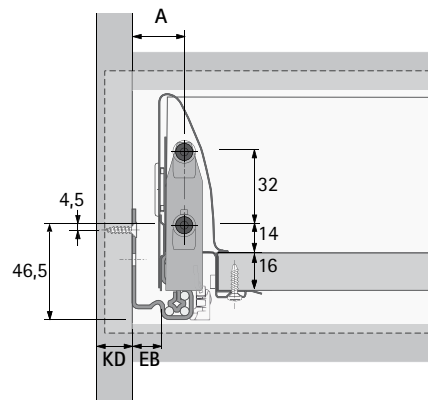

### Quadro 25

### Quadro V6+

KD mm	16	18	19
EB mm	12,5	10,5	9,5
Maß A mm	23	21	20

i

- 4 x 3,5 x 25 mm 
- 2 x 3,5 x 12 mm 
- 8 x / 10 x 4 x 16 mm 
- 12 x 3,5 x 12 mm 
- 1 x 3,5 x 30 mm 

- 1x 
- 1x 
- 1x 

i

	144	176
A	NL + 10	NL + 10
B	LB - 2 x EB - 51,5	LB - 2 x EB - 51,5
C	LB - 2 x EB - 63	LB - 2 x EB - 63
D	144	176

i

**Quadro 25**

**Quadro V6**

**Quadro V6+**

KD mm	16	18	19
EB mm	12,5	10,5	9,5
Maß A mm	23	21	20

**i Quadro 25**

NL mm	b1 mm	EL mm	X mm	X mm
260	160	50	279	288
300	160	70	315	324
350	160	70	365	374
420	256	82	435	444
470	256	94	485	494
520	256	106	535	544

**Quadro V6**

NL mm	b1 mm	X mm	X mm
260	160	279	288
300	160	315	324
350	160	365	374
420	224	435	444
470	256	485	494
520	256	535	544

**Quadro V6+**

NL mm	b1 mm	b2 mm	X mm	X mm
300	160	-	315	324
350	192	-	365	374
420	224	-	435	444
470	256	-	485	494
520	256	-	535	544
620	352	64	635	644