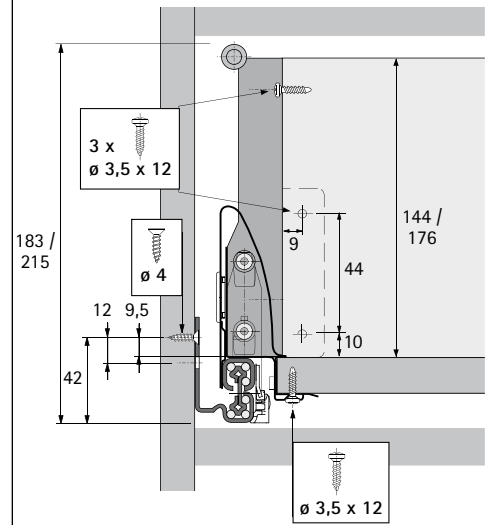

### Quadro V6+

KD mm	16	18	19
EB mm	12,5	10,5	9,5
Maß A mm	23	21	20

i

- 4 x 3,5 x 25 mm 
- 2 x 3,5 x 12 mm 
- 8 x / 10 x 4 x 16 mm 
- 12 x 3,5 x 12 mm 
- 1 x 3,5 x 30 mm 

- 1x 
- 1x 
- 1x 

i

	144	176
A	NL + 10	NL + 10
B	LB - 2 x EB - 51,5	LB - 2 x EB - 51,5
C	LB - 2 x EB - 63	LB - 2 x EB - 63
D	144	176

i

**Quadro 25**

**Quadro V6**

**Quadro V6+**

KD mm	16	18	19
EB mm	12,5	10,5	9,5
Maß A mm	23	21	20

**i Quadro 25**

NL mm	b1 mm	EL mm	X mm	X mm
260	160	50	279	288
300	160	70	315	324
350	160	70	365	374
420	256	82	435	444
470	256	94	485	494
520	256	106	535	544

**Quadro V6**

NL mm	b1 mm	X mm	X mm
260	160	279	288
300	160	315	324
350	160	365	374
420	224	435	444
470	256	485	494
520	256	535	544

**Quadro V6+**

NL mm	b1 mm	b2 mm	X mm	X mm
300	160	-	315	324
350	192	-	365	374
420	224	-	435	444
470	256	-	485	494
520	256	-	535	544
620	352	64	635	644