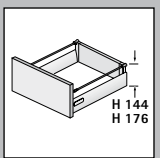

### Quadro V6

### Quadro V6+

KD mm	16	18	19
EB mm	12,5	10,5	9,5
Maß A mm	23	21	20

i

- 4 x 3,5 x 25 mm 
- 2 x 3,5 x 12 mm 
- 8 x / 10 x 4 x 16 mm 
- 12 x 3,5 x 12 mm 
- 1 x 3,5 x 30 mm 

- 1x 
- 1x 
- 1x 

i

	144	176
A	NL + 10	NL + 10
B	LB - 2 x EB - 51,5	LB - 2 x EB - 51,5
C	LB - 2 x EB - 63	LB - 2 x EB - 63
D	144	176

i

**Quadro 25**

**Quadro V6**

**Quadro V6+**

KD mm	16	18	19
EB mm	12,5	10,5	9,5
Maß A mm	23	21	20

**i Quadro 25**

NL mm	b1 mm	EL mm	X mm	X mm
260	160	50	279	288
300	160	70	315	324
350	160	70	365	374
420	256	82	435	444
470	256	94	485	494
520	256	106	535	544

**Quadro V6**

NL mm	b1 mm	X mm	X mm
260	160	279	288
300	160	315	324
350	160	365	374
420	224	435	444
470	256	485	494
520	256	535	544

**Quadro V6+**

NL mm	b1 mm	b2 mm	X mm	X mm
300	160	-	315	324
350	192	-	365	374
420	224	-	435	444
470	256	-	485	494
520	256	-	535	544
620	352	64	635	644