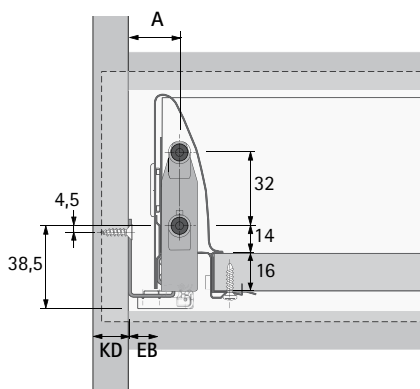

### Quadro 25

### Quadro V6+

KD mm	16	18	19
EB mm	12,5	10,5	9,5
Maß A mm	23	21	20

i

- 4 x 3,5 x 25 mm 
- 2 x 3,5 x 12 mm 
- 8 x / 10 x 4 x 16 mm 
- 12 x 3,5 x 12 mm 
- 1 x 3,5 x 30 mm 

- 1x 
- 1x 
- 1x 

i

	144	176
A	NL + 10	NL + 10
B	LB - 2 x EB - 51,5	LB - 2 x EB - 51,5
C	LB - 2 x EB - 63	LB - 2 x EB - 63
D	144	176

i

**Quadro 25**

**Quadro V6**

**Quadro V6+**

KD mm	16	18	19
EB mm	12,5	10,5	9,5
Maß A mm	23	21	20

**i Quadro 25**

NL mm	b1 mm	EL mm	X mm	X mm
260	160	50	279	288
300	160	70	315	324
350	160	70	365	374
420	256	82	435	444
470	256	94	485	494
520	256	106	535	544

**Quadro V6**

NL mm	b1 mm	X mm	X mm
260	160	279	288
300	160	315	324
350	160	365	374
420	224	435	444
470	256	485	494
520	256	535	544

**Quadro V6+**

NL mm	b1 mm	b2 mm	X mm	X mm
300	160	-	315	324
350	192	-	365	374
420	224	-	435	444
470	256	-	485	494
520	256	-	535	544
620	352	64	635	644