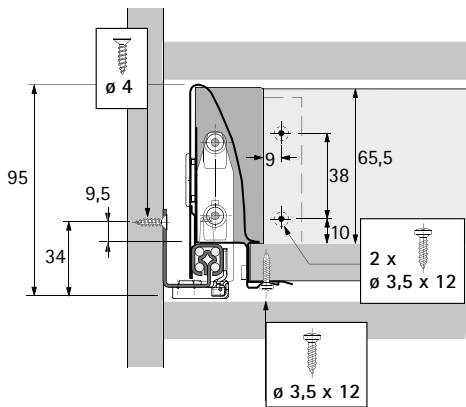

### Quadro 25

### Quadro V6+

KD mm	16	18	19
EB mm	12,5	10,5	9,5
Maß A mm	23	21	20

i

- 4 x 3,5 x 25 mm 
- 2 x 3,5 x 12 mm 
- 8 x / 10 x 4 x 16 mm 
- 12 x 3,5 x 12 mm 
- 1 x 3,5 x 30 mm 

- 1x 
- 1x 
- 1x 

i

	144	176
A	NL + 10	NL + 10
B	LB - 2 x EB - 51,5	LB - 2 x EB - 51,5
C	LB - 2 x EB - 63	LB - 2 x EB - 63
D	144	176

i

**Quadro 25**

**Quadro V6**

**Quadro V6+**

KD mm	16	18	19
EB mm	12,5	10,5	9,5
Maß A mm	23	21	20

**i Quadro 25**

NL mm	b1 mm	EL mm	X mm	X mm
260	160	50	279	288
300	160	70	315	324
350	160	70	365	374
420	256	82	435	444
470	256	94	485	494
520	256	106	535	544

**Quadro V6**

NL mm	b1 mm	X mm	X mm
260	160	279	288
300	160	315	324
350	160	365	374
420	224	435	444
470	256	485	494
520	256	535	544

**Quadro V6+**

NL mm	b1 mm	b2 mm	X mm	X mm
300	160	-	315	324
350	192	-	365	374
420	224	-	435	444
470	256	-	485	494
520	256	-	535	544
620	352	64	635	644