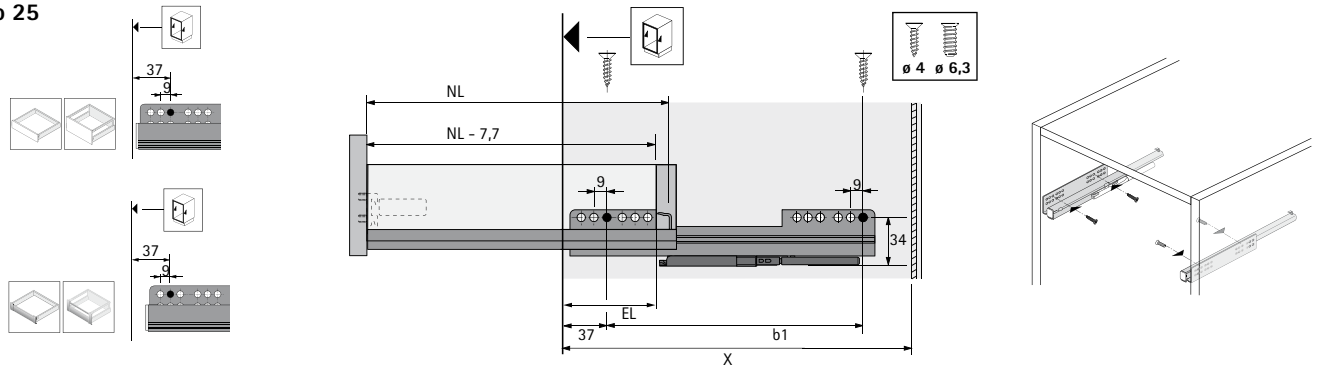

### Quadro V6+

KD mm	16	18	19
EB mm	12,5	10,5	9,5
Maß A mm	23	21	20

i

- 4 x 3,5 x 25 mm 
- 2 x 3,5 x 12 mm 
- 8 x / 10 x 4 x 16 mm 
- 12 x 3,5 x 12 mm 
- 1 x 3,5 x 30 mm 

- 1x 
- 1x 
- 1x 

i

	144	176
A	NL + 10	NL + 10
B	LB - 2 x EB - 51,5	LB - 2 x EB - 51,5
C	LB - 2 x EB - 63	LB - 2 x EB - 63
D	144	176

i

**Quadro 25**

**Quadro V6**

**Quadro V6+**

KD mm	16	18	19
EB mm	12,5	10,5	9,5
Maß A mm	23	21	20

**i Quadro 25**

NL mm	b1 mm	EL mm	X mm	X mm
260	160	50	279	288
300	160	70	315	324
350	160	70	365	374
420	256	82	435	444
470	256	94	485	494
520	256	106	535	544

**Quadro V6**

NL mm	b1 mm	X mm	X mm
260	160	279	288
300	160	315	324
350	160	365	374
420	224	435	444
470	256	485	494
520	256	535	544

**Quadro V6+**

NL mm	b1 mm	b2 mm	X mm	X mm
300	160	-	315	324
350	192	-	365	374
420	224	-	435	444
470	256	-	485	494
520	256	-	535	544
620	352	64	635	644