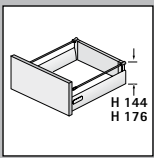

### Quadro V6+

KD mm	16	18	19
EB mm	12,5	10,5	9,5
Maß A mm	23	21	20

i

- 4 x 3,5 x 25 mm 
- 2 x 3,5 x 12 mm 
- 8 x / 10 x 4 x 16 mm 
- 12 x 3,5 x 12 mm 
- 1 x 3,5 x 30 mm 

- 1x 
- 1x 
- 1x 

i

	144	176
A	NL + 10	NL + 10
B	LB - 2 x EB - 51,5	LB - 2 x EB - 51,5
C	LB - 2 x EB - 63	LB - 2 x EB - 63
D	144	176

i

**Quadro 25**

**Quadro V6**

**Quadro V6+**

KD mm	16	18	19
EB mm	12,5	10,5	9,5
Maß A mm	23	21	20

**i Quadro 25**

NL mm	b1 mm	EL mm	X mm	X mm
260	160	50	279	288
300	160	70	315	324
350	160	70	365	374
420	256	82	435	444
470	256	94	485	494
520	256	106	535	544

**Quadro V6**

NL mm	b1 mm	X mm	X mm
260	160	279	288
300	160	315	324
350	160	365	374
420	224	435	444
470	256	485	494
520	256	535	544

**Quadro V6+**

NL mm	b1 mm	b2 mm	X mm	X mm
300	160	-	315	324
350	192	-	365	374
420	224	-	435	444
470	256	-	485	494
520	256	-	535	544
620	352	64	635	644