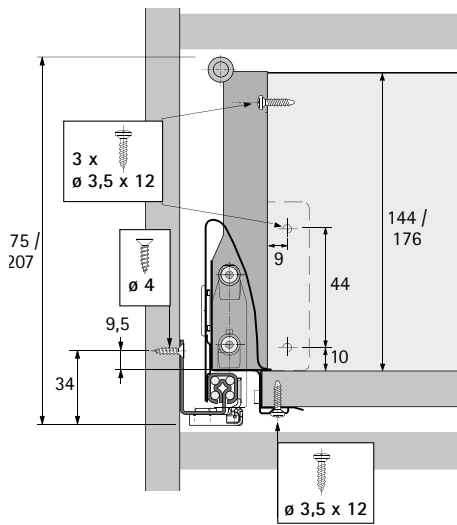

### Quadro V6+

KD mm	16	18	19
EB mm	12,5	10,5	9,5
Maß A mm	23	21	20

i

- 4 x 3,5 x 25 mm 
- 2 x 3,5 x 12 mm 
- 8 x / 10 x 4 x 16 mm 
- 12 x 3,5 x 12 mm 
- 1 x 3,5 x 30 mm 

- 1x 
- 1x 
- 1x 

i

	144	176
A	NL + 10	NL + 10
B	LB - 2 x EB - 51,5	LB - 2 x EB - 51,5
C	LB - 2 x EB - 63	LB - 2 x EB - 63
D	144	176

i

**Quadro 25**

**Quadro V6**

**Quadro V6+**

KD mm	16	18	19
EB mm	12,5	10,5	9,5
Maß A mm	23	21	20

**i Quadro 25**

NL mm	b1 mm	EL mm	X mm	X mm
260	160	50	279	288
300	160	70	315	324
350	160	70	365	374
420	256	82	435	444
470	256	94	485	494
520	256	106	535	544

**Quadro V6**

NL mm	b1 mm	X mm	X mm
260	160	279	288
300	160	315	324
350	160	365	374
420	224	435	444
470	256	485	494
520	256	535	544

**Quadro V6+**

NL mm	b1 mm	b2 mm	X mm	X mm
300	160	-	315	324
350	192	-	365	374
420	224	-	435	444
470	256	-	485	494
520	256	-	535	544
620	352	64	635	644