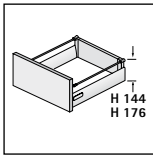

### Quadro V6+

KD mm	16	18	19
EB mm	12,5	10,5	9,5
Maß A mm	23	21	20

i

- 4 x 3,5 x 25 mm 
- 2 x 3,5 x 12 mm 
- 8 x / 10 x 4 x 16 mm 
- 12 x 3,5 x 12 mm 
- 1 x 3,5 x 30 mm 

- 1x 
- 1x 
- 1x 

i

	144	176
A	NL + 10	NL + 10
B	LB - 2 x EB - 51,5	LB - 2 x EB - 51,5
C	LB - 2 x EB - 63	LB - 2 x EB - 63
D	144	176

i

**Quadro 25**

**Quadro V6**

**Quadro V6+**

KD mm	16	18	19
EB mm	12,5	10,5	9,5
Maß A mm	23	21	20

**i Quadro 25**

NL mm	b1 mm	EL mm	X mm	X mm
260	160	50	279	288
300	160	70	315	324
350	160	70	365	374
420	256	82	435	444
470	256	94	485	494
520	256	106	535	544

**Quadro V6**

NL mm	b1 mm	X mm	X mm
260	160	279	288
300	160	315	324
350	160	365	374
420	224	435	444
470	256	485	494
520	256	535	544

**Quadro V6+**

NL mm	b1 mm	b2 mm	X mm	X mm
300	160	-	315	324
350	192	-	365	374
420	224	-	435	444
470	256	-	485	494
520	256	-	535	544
620	352	64	635	644