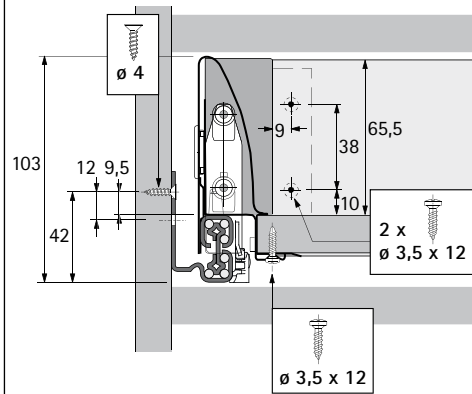

### Quadro 25

### Quadro V6+

KD mm	16	18	19
EB mm	12,5	10,5	9,5
Maß A mm	23	21	20

i

- 4 x 3,5 x 25 mm 
- 2 x 3,5 x 12 mm 
- 8 x / 10 x 4 x 16 mm 
- 12 x 3,5 x 12 mm 
- 1 x 3,5 x 30 mm 

- 1x 
- 1x 
- 1x 

i

	144	176
A	NL + 10	NL + 10
B	LB - 2 x EB - 51,5	LB - 2 x EB - 51,5
C	LB - 2 x EB - 63	LB - 2 x EB - 63
D	144	176

i

**Quadro 25**

**Quadro V6**

**Quadro V6+**

KD mm	16	18	19
EB mm	12,5	10,5	9,5
Maß A mm	23	21	20

**i Quadro 25**

NL mm	b1 mm	EL mm	X mm	X mm
260	160	50	279	288
300	160	70	315	324
350	160	70	365	374
420	256	82	435	444
470	256	94	485	494
520	256	106	535	544

**Quadro V6**

NL mm	b1 mm	X mm	X mm
260	160	279	288
300	160	315	324
350	160	365	374
420	224	435	444
470	256	485	494
520	256	535	544

**Quadro V6+**

NL mm	b1 mm	b2 mm	X mm	X mm
300	160	-	315	324
350	192	-	365	374
420	224	-	435	444
470	256	-	485	494
520	256	-	535	544
620	352	64	635	644