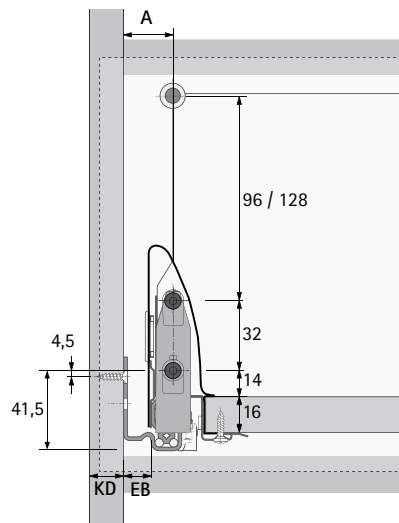

### Quadro V6+

KD mm	16	18	19
EB mm	12,5	10,5	9,5
Maß A mm	23	21	20

i

- 4 x 3,5 x 25 mm 
- 2 x 3,5 x 12 mm 
- 8 x / 10 x 4 x 16 mm 
- 12 x 3,5 x 12 mm 
- 1 x 3,5 x 30 mm 

- 1x 
- 1x 
- 1x 

i

	144	176
A	NL + 10	NL + 10
B	LB - 2 x EB - 51,5	LB - 2 x EB - 51,5
C	LB - 2 x EB - 63	LB - 2 x EB - 63
D	144	176

i

**Quadro 25**

**Quadro V6**

**Quadro V6+**

KD mm	16	18	19
EB mm	12,5	10,5	9,5
Maß A mm	23	21	20

**i Quadro 25**

NL mm	b1 mm	EL mm	X mm	X mm
260	160	50	279	288
300	160	70	315	324
350	160	70	365	374
420	256	82	435	444
470	256	94	485	494
520	256	106	535	544

**Quadro V6**

NL mm	b1 mm	X mm	X mm
260	160	279	288
300	160	315	324
350	160	365	374
420	224	435	444
470	256	485	494
520	256	535	544

**Quadro V6+**

NL mm	b1 mm	b2 mm	X mm	X mm
300	160	-	315	324
350	192	-	365	374
420	224	-	435	444
470	256	-	485	494
520	256	-	535	544
620	352	64	635	644