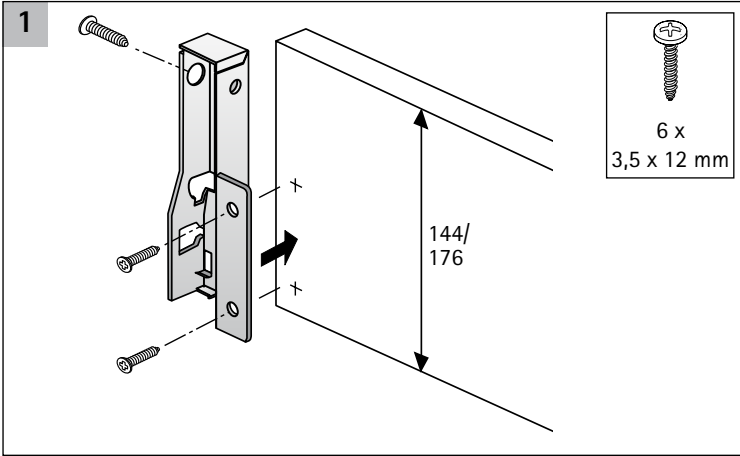

### Quadro V6+

KD mm	16	18	19
EB mm	12,5	10,5	9,5
Maß A mm	23	21	20

i

- 4 x 3,5 x 25 mm 
- 2 x 3,5 x 12 mm 
- 8 x / 10 x 4 x 16 mm 
- 12 x 3,5 x 12 mm 
- 1 x 3,5 x 30 mm 

- 1x 
- 1x 
- 1x 

i

	144	176
A	NL + 10	NL + 10
B	LB - 2 x EB - 51,5	LB - 2 x EB - 51,5
C	LB - 2 x EB - 63	LB - 2 x EB - 63
D	144	176

i

**Quadro 25**

**Quadro V6**

**Quadro V6+**

KD mm	16	18	19
EB mm	12,5	10,5	9,5
Maß A mm	23	21	20

**i Quadro 25**

NL mm	b1 mm	EL mm	X mm	X mm
260	160	50	279	288
300	160	70	315	324
350	160	70	365	374
420	256	82	435	444
470	256	94	485	494
520	256	106	535	544

**Quadro V6**

NL mm	b1 mm	X mm	X mm
260	160	279	288
300	160	315	324
350	160	365	374
420	224	435	444
470	256	485	494
520	256	535	544

**Quadro V6+**

NL mm	b1 mm	b2 mm	X mm	X mm
300	160	-	315	324
350	192	-	365	374
420	224	-	435	444
470	256	-	485	494
520	256	-	535	544
620	352	64	635	644