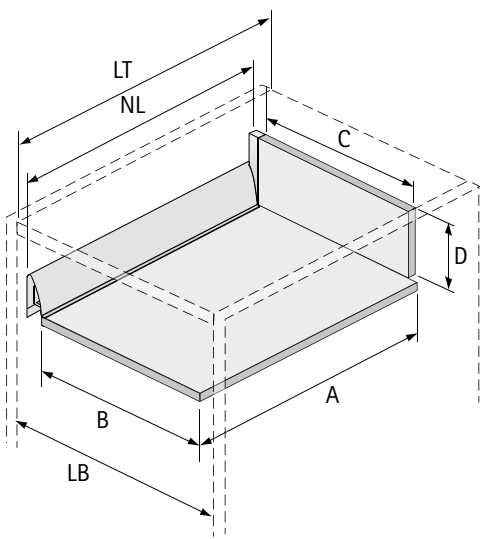

### Quadro V6+

KD mm	16	18	19
EB mm	12,5	10,5	9,5
Maß A mm	23	21	20

i

- 4 x 3,5 x 25 mm 
- 2 x 3,5 x 12 mm 
- 8 x / 10 x 4 x 16 mm 
- 12 x 3,5 x 12 mm 
- 1 x 3,5 x 30 mm 

- 1x 
- 1x 
- 1x 

i

	144	176
A	NL + 10	NL + 10
B	LB - 2 x EB - 51,5	LB - 2 x EB - 51,5
C	LB - 2 x EB - 63	LB - 2 x EB - 63
D	144	176

i

**Quadro 25**

**Quadro V6**

**Quadro V6+**

KD mm	16	18	19
EB mm	12,5	10,5	9,5
Maß A mm	23	21	20

**i Quadro 25**

NL mm	b1 mm	EL mm	X mm	X mm
260	160	50	279	288
300	160	70	315	324
350	160	70	365	374
420	256	82	435	444
470	256	94	485	494
520	256	106	535	544

**Quadro V6**

NL mm	b1 mm	X mm	X mm
260	160	279	288
300	160	315	324
350	160	365	374
420	224	435	444
470	256	485	494
520	256	535	544

**Quadro V6+**

NL mm	b1 mm	b2 mm	X mm	X mm
300	160	-	315	324
350	192	-	365	374
420	224	-	435	444
470	256	-	485	494
520	256	-	535	544
620	352	64	635	644