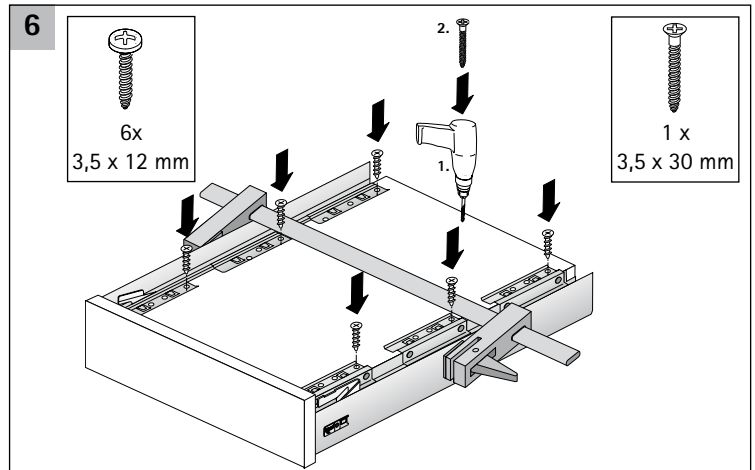

### Quadro 25

### Quadro V6+

KD mm	16	18	19
EB mm	12,5	10,5	9,5
Maß A mm	23	21	20

i

- 4 x 3,5 x 25 mm 
- 2 x 3,5 x 12 mm 
- 8 x / 10 x 4 x 16 mm 
- 12 x 3,5 x 12 mm 
- 1 x 3,5 x 30 mm 

- 1x 
- 1x 
- 1x 

i

	144	176
A	NL + 10	NL + 10
B	LB - 2 x EB - 51,5	LB - 2 x EB - 51,5
C	LB - 2 x EB - 63	LB - 2 x EB - 63
D	144	176

i

**Quadro 25**

**Quadro V6**

**Quadro V6+**

KD mm	16	18	19
EB mm	12,5	10,5	9,5
Maß A mm	23	21	20

**i Quadro 25**

NL mm	b1 mm	EL mm	X mm	X mm
260	160	50	279	288
300	160	70	315	324
350	160	70	365	374
420	256	82	435	444
470	256	94	485	494
520	256	106	535	544

**Quadro V6**

NL mm	b1 mm	X mm	X mm
260	160	279	288
300	160	315	324
350	160	365	374
420	224	435	444
470	256	485	494
520	256	535	544

**Quadro V6+**

NL mm	b1 mm	b2 mm	X mm	X mm
300	160	-	315	324
350	192	-	365	374
420	224	-	435	444
470	256	-	485	494
520	256	-	535	544
620	352	64	635	644