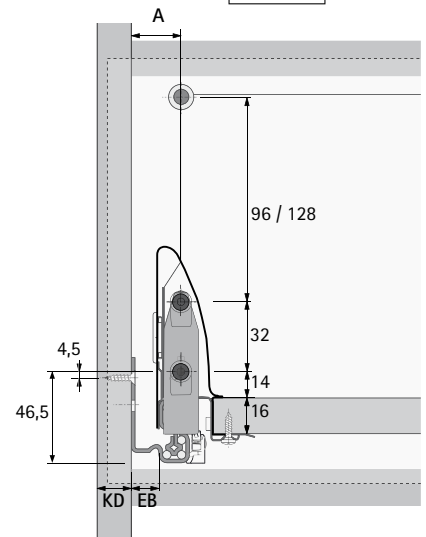

### Quadro V6+

KD mm	16	18	19
EB mm	12,5	10,5	9,5
Maß A mm	23	21	20

i

- 4 x 3,5 x 25 mm 
- 2 x 3,5 x 12 mm 
- 8 x / 10 x 4 x 16 mm 
- 12 x 3,5 x 12 mm 
- 1 x 3,5 x 30 mm 

- 1x 
- 1x 
- 1x 

i

	144	176
A	NL + 10	NL + 10
B	LB - 2 x EB - 51,5	LB - 2 x EB - 51,5
C	LB - 2 x EB - 63	LB - 2 x EB - 63
D	144	176

i

**Quadro 25**

**Quadro V6**

**Quadro V6+**

KD mm	16	18	19
EB mm	12,5	10,5	9,5
Maß A mm	23	21	20

**i Quadro 25**

NL mm	b1 mm	EL mm	X mm	X mm
260	160	50	279	288
300	160	70	315	324
350	160	70	365	374
420	256	82	435	444
470	256	94	485	494
520	256	106	535	544

**Quadro V6**

NL mm	b1 mm	X mm	X mm
260	160	279	288
300	160	315	324
350	160	365	374
420	224	435	444
470	256	485	494
520	256	535	544

**Quadro V6+**

NL mm	b1 mm	b2 mm	X mm	X mm
300	160	-	315	324
350	192	-	365	374
420	224	-	435	444
470	256	-	485	494
520	256	-	535	544
620	352	64	635	644