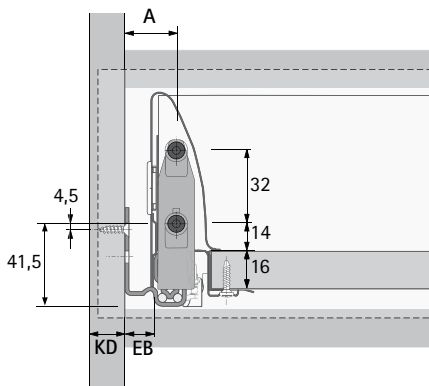

### Quadro 25

### Quadro V6+

KD mm	16	18	19
EB mm	12,5	10,5	9,5
Maß A mm	23	21	20

i

- 4 x 3,5 x 25 mm 
- 2 x 3,5 x 12 mm 
- 8 x / 10 x 4 x 16 mm 
- 12 x 3,5 x 12 mm 
- 1 x 3,5 x 30 mm 

- 1x 
- 1x 
- 1x 

i

	144	176
A	NL + 10	NL + 10
B	LB - 2 x EB - 51,5	LB - 2 x EB - 51,5
C	LB - 2 x EB - 63	LB - 2 x EB - 63
D	144	176

i

**Quadro 25**

**Quadro V6**

**Quadro V6+**

KD mm	16	18	19
EB mm	12,5	10,5	9,5
Maß A mm	23	21	20

**i Quadro 25**

NL mm	b1 mm	EL mm	X mm	X mm
260	160	50	279	288
300	160	70	315	324
350	160	70	365	374
420	256	82	435	444
470	256	94	485	494
520	256	106	535	544

**Quadro V6**

NL mm	b1 mm	X mm	X mm
260	160	279	288
300	160	315	324
350	160	365	374
420	224	435	444
470	256	485	494
520	256	535	544

**Quadro V6+**

NL mm	b1 mm	b2 mm	X mm	X mm
300	160	-	315	324
350	192	-	365	374
420	224	-	435	444
470	256	-	485	494
520	256	-	535	544
620	352	64	635	644