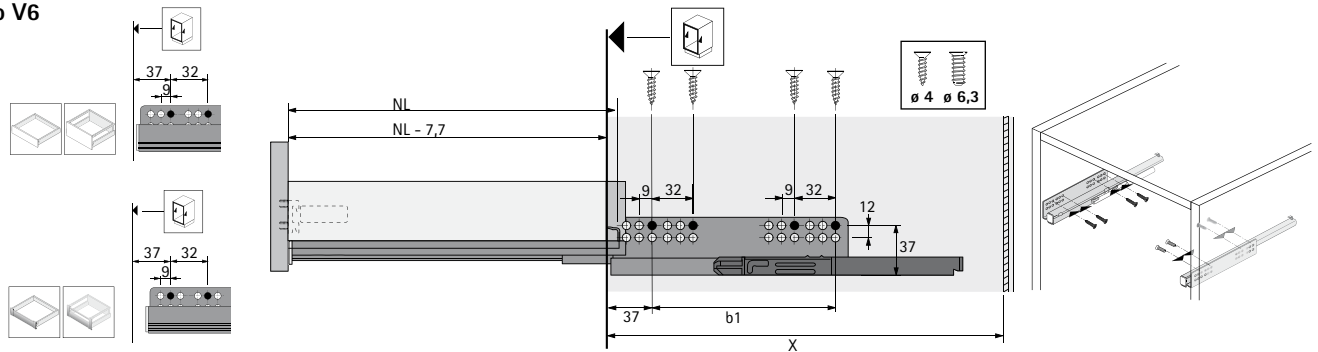

### Quadro V6+

KD mm	16	18	19
EB mm	12,5	10,5	9,5
Maß A mm	23	21	20

i

- 4 x 3,5 x 25 mm 
- 2 x 3,5 x 12 mm 
- 8 x / 10 x 4 x 16 mm 
- 12 x 3,5 x 12 mm 
- 1 x 3,5 x 30 mm 

- 1x 
- 1x 
- 1x 

i

	144	176
A	NL + 10	NL + 10
B	LB - 2 x EB - 51,5	LB - 2 x EB - 51,5
C	LB - 2 x EB - 63	LB - 2 x EB - 63
D	144	176

i

**Quadro 25**

**Quadro V6**

**Quadro V6+**

KD mm	16	18	19
EB mm	12,5	10,5	9,5
Maß A mm	23	21	20

**i Quadro 25**

NL mm	b1 mm	EL mm	X mm	X mm
260	160	50	279	288
300	160	70	315	324
350	160	70	365	374
420	256	82	435	444
470	256	94	485	494
520	256	106	535	544

**Quadro V6**

NL mm	b1 mm	X mm	X mm
260	160	279	288
300	160	315	324
350	160	365	374
420	224	435	444
470	256	485	494
520	256	535	544

**Quadro V6+**

NL mm	b1 mm	b2 mm	X mm	X mm
300	160	-	315	324
350	192	-	365	374
420	224	-	435	444
470	256	-	485	494
520	256	-	535	544
620	352	64	635	644