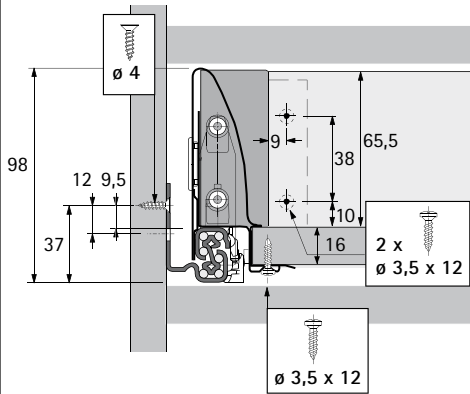

### Quadro 25

### Quadro V6+

KD mm	16	18	19
EB mm	12,5	10,5	9,5
Maß A mm	23	21	20

i

- 4 x 3,5 x 25 mm 
- 2 x 3,5 x 12 mm 
- 8 x / 10 x 4 x 16 mm 
- 12 x 3,5 x 12 mm 
- 1 x 3,5 x 30 mm 

- 1x 
- 1x 
- 1x 

i

	144	176
A	NL + 10	NL + 10
B	LB - 2 x EB - 51,5	LB - 2 x EB - 51,5
C	LB - 2 x EB - 63	LB - 2 x EB - 63
D	144	176

i

**Quadro 25**

**Quadro V6**

**Quadro V6+**

KD mm	16	18	19
EB mm	12,5	10,5	9,5
Maß A mm	23	21	20

**i Quadro 25**

NL mm	b1 mm	EL mm	X mm	X mm
260	160	50	279	288
300	160	70	315	324
350	160	70	365	374
420	256	82	435	444
470	256	94	485	494
520	256	106	535	544

**Quadro V6**

NL mm	b1 mm	X mm	X mm
260	160	279	288
300	160	315	324
350	160	365	374
420	224	435	444
470	256	485	494
520	256	535	544

**Quadro V6+**

NL mm	b1 mm	b2 mm	X mm	X mm
300	160	-	315	324
350	192	-	365	374
420	224	-	435	444
470	256	-	485	494
520	256	-	535	544
620	352	64	635	644