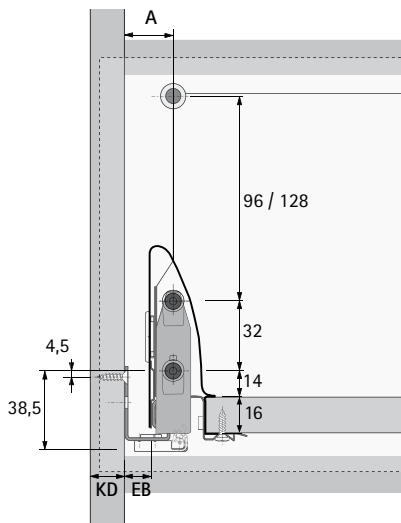

### Quadro V6+

KD mm	16	18	19
EB mm	12,5	10,5	9,5
Maß A mm	23	21	20

i

- 4 x 3,5 x 25 mm 
- 2 x 3,5 x 12 mm 
- 8 x / 10 x 4 x 16 mm 
- 12 x 3,5 x 12 mm 
- 1 x 3,5 x 30 mm 

- 1x 
- 1x 
- 1x 

i

	144	176
A	NL + 10	NL + 10
B	LB - 2 x EB - 51,5	LB - 2 x EB - 51,5
C	LB - 2 x EB - 63	LB - 2 x EB - 63
D	144	176

i

**Quadro 25**

**Quadro V6**

**Quadro V6+**

KD mm	16	18	19
EB mm	12,5	10,5	9,5
Maß A mm	23	21	20

**i Quadro 25**

NL mm	b1 mm	EL mm	X mm	X mm
260	160	50	279	288
300	160	70	315	324
350	160	70	365	374
420	256	82	435	444
470	256	94	485	494
520	256	106	535	544

**Quadro V6**

NL mm	b1 mm	X mm	X mm
260	160	279	288
300	160	315	324
350	160	365	374
420	224	435	444
470	256	485	494
520	256	535	544

**Quadro V6+**

NL mm	b1 mm	b2 mm	X mm	X mm
300	160	-	315	324
350	192	-	365	374
420	224	-	435	444
470	256	-	485	494
520	256	-	535	544
620	352	64	635	644