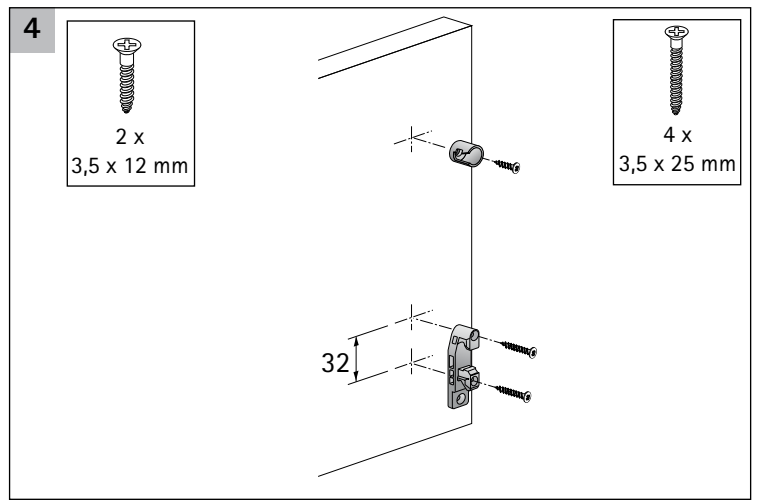

### Quadro V6+

KD mm	16	18	19
EB mm	12,5	10,5	9,5
Maß A mm	23	21	20

i

- 4 x 3,5 x 25 mm 
- 2 x 3,5 x 12 mm 
- 8 x / 10 x 4 x 16 mm 
- 12 x 3,5 x 12 mm 
- 1 x 3,5 x 30 mm 

- 1x 
- 1x 
- 1x 

i

	144	176
A	NL + 10	NL + 10
B	LB - 2 x EB - 51,5	LB - 2 x EB - 51,5
C	LB - 2 x EB - 63	LB - 2 x EB - 63
D	144	176

i

**Quadro 25**

**Quadro V6**

**Quadro V6+**

KD mm	16	18	19
EB mm	12,5	10,5	9,5
Maß A mm	23	21	20

**i Quadro 25**

NL mm	b1 mm	EL mm	X mm	X mm
260	160	50	279	288
300	160	70	315	324
350	160	70	365	374
420	256	82	435	444
470	256	94	485	494
520	256	106	535	544

**Quadro V6**

NL mm	b1 mm	X mm	X mm
260	160	279	288
300	160	315	324
350	160	365	374
420	224	435	444
470	256	485	494
520	256	535	544

**Quadro V6+**

NL mm	b1 mm	b2 mm	X mm	X mm
300	160	-	315	324
350	192	-	365	374
420	224	-	435	444
470	256	-	485	494
520	256	-	535	544
620	352	64	635	644