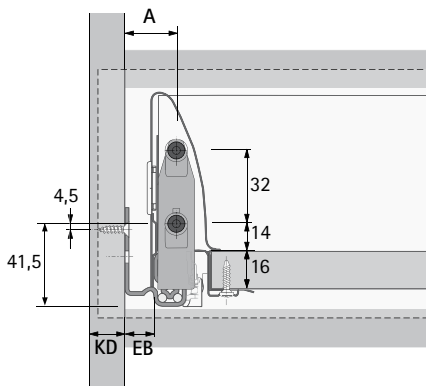

### Quadro 25

### Quadro V6+

KD mm	16	18	19
EB mm	12,5	10,5	9,5
Maß A mm	23	21	20

i

- 4 x 3,5 x 25 mm 
- 2 x 3,5 x 12 mm 
- 8 x / 10 x 4 x 16 mm 
- 12 x 3,5 x 12 mm 
- 1 x 3,5 x 30 mm 

- 1x 
- 1x 
- 1x 

i

	144	176
A	NL + 10	NL + 10
B	LB - 2 x EB - 51,5	LB - 2 x EB - 51,5
C	LB - 2 x EB - 63	LB - 2 x EB - 63
D	144	176

i

Quadro 25

Quadro V6

Quadro V6+

KD mm	16	18	19
EB mm	12,5	10,5	9,5
Maß A mm	23	21	20

**i Quadro 25**

NL mm	b1 mm	EL mm	X mm	X mm
260	160	50	279	288
300	160	70	315	324
350	160	70	365	374
420	256	82	435	444
470	256	94	485	494
520	256	106	535	544

**Quadro V6**

NL mm	b1 mm	X mm	X mm
260	160	279	288
300	160	315	324
350	160	365	374
420	224	435	444
470	256	485	494
520	256	535	544

**Quadro V6+**

NL mm	b1 mm	b2 mm	X mm	X mm
300	160	-	315	324
350	192	-	365	374
420	224	-	435	444
470	256	-	485	494
520	256	-	535	544
620	352	64	635	644