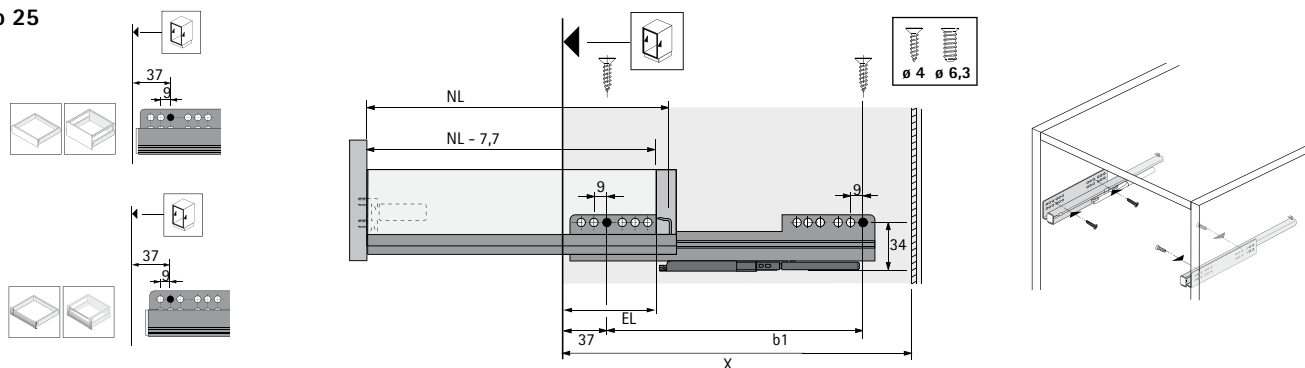

### Quadro V6+

KD mm	16	18	19
EB mm	12,5	10,5	9,5
Maß A mm	23	21	20

i

- 4 x 3,5 x 25 mm 
- 2 x 3,5 x 12 mm 
- 8 x / 10 x 4 x 16 mm 
- 12 x 3,5 x 12 mm 
- 1 x 3,5 x 30 mm 

- 1x 
- 1x 
- 1x 

i

	144	176
A	NL + 10	NL + 10
B	LB - 2 x EB - 51,5	LB - 2 x EB - 51,5
C	LB - 2 x EB - 63	LB - 2 x EB - 63
D	144	176

i

Quadro 25

Quadro V6

Quadro V6+

KD mm	16	18	19
EB mm	12,5	10,5	9,5
Maß A mm	23	21	20

**i Quadro 25**

NL mm	b1 mm	EL mm	X mm	X mm
260	160	50	279	288
300	160	70	315	324
350	160	70	365	374
420	256	82	435	444
470	256	94	485	494
520	256	106	535	544

**Quadro V6**

NL mm	b1 mm	X mm	X mm
260	160	279	288
300	160	315	324
350	160	365	374
420	224	435	444
470	256	485	494
520	256	535	544

**Quadro V6+**

NL mm	b1 mm	b2 mm	X mm	X mm
300	160	-	315	324
350	192	-	365	374
420	224	-	435	444
470	256	-	485	494
520	256	-	535	544
620	352	64	635	644