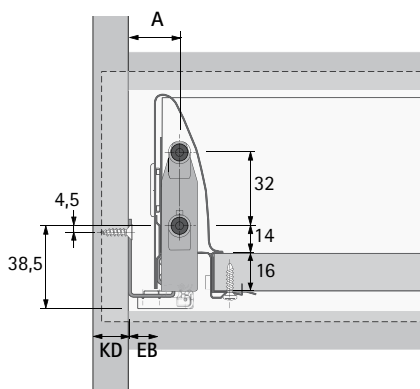

### Quadro 25

### Quadro V6+

KD mm	16	18	19
EB mm	12,5	10,5	9,5
Maß A mm	23	21	20

i

- 4 x 3,5 x 25 mm 
- 2 x 3,5 x 12 mm 
- 8 x / 10 x 4 x 16 mm 
- 12 x 3,5 x 12 mm 
- 1 x 3,5 x 30 mm 

- 1x 
- 1x 
- 1x 

i

	144	176
A	NL + 10	NL + 10
B	LB - 2 x EB - 51,5	LB - 2 x EB - 51,5
C	LB - 2 x EB - 63	LB - 2 x EB - 63
D	144	176

i

Quadro 25

Quadro V6

Quadro V6+

KD mm	16	18	19
EB mm	12,5	10,5	9,5
Maß A mm	23	21	20

**i Quadro 25**

NL mm	b1 mm	EL mm	X mm	X mm
260	160	50	279	288
300	160	70	315	324
350	160	70	365	374
420	256	82	435	444
470	256	94	485	494
520	256	106	535	544

**Quadro V6**

NL mm	b1 mm	X mm	X mm
260	160	279	288
300	160	315	324
350	160	365	374
420	224	435	444
470	256	485	494
520	256	535	544

**Quadro V6+**

NL mm	b1 mm	b2 mm	X mm	X mm
300	160	-	315	324
350	192	-	365	374
420	224	-	435	444
470	256	-	485	494
520	256	-	535	544
620	352	64	635	644