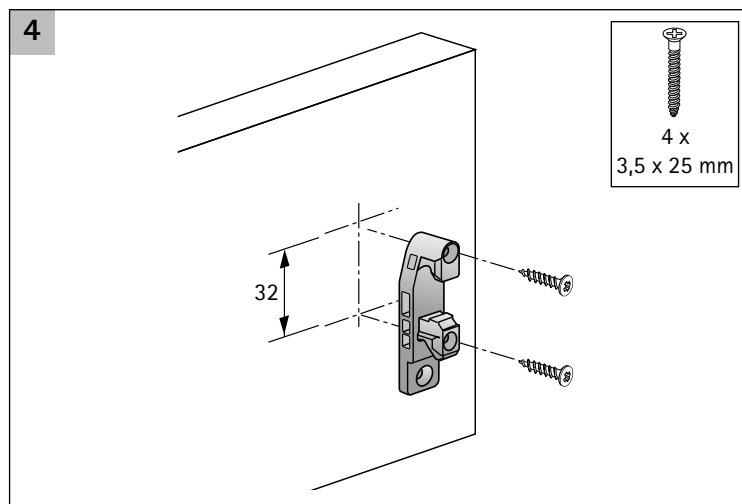

### Quadro 25

### Quadro V6+

KD mm	16	18	19
EB mm	12,5	10,5	9,5
Maß A mm	23	21	20

i

- 4 x 3,5 x 25 mm 
- 2 x 3,5 x 12 mm 
- 8 x / 10 x 4 x 16 mm 
- 12 x 3,5 x 12 mm 
- 1 x 3,5 x 30 mm 

- 1x 
- 1x 
- 1x 

i

	144	176
A	NL + 10	NL + 10
B	LB - 2 x EB - 51,5	LB - 2 x EB - 51,5
C	LB - 2 x EB - 63	LB - 2 x EB - 63
D	144	176

i

Quadro 25

Quadro V6

Quadro V6+

KD mm	16	18	19
EB mm	12,5	10,5	9,5
Maß A mm	23	21	20

**i Quadro 25**

NL mm	b1 mm	EL mm	X mm	X mm
260	160	50	279	288
300	160	70	315	324
350	160	70	365	374
420	256	82	435	444
470	256	94	485	494
520	256	106	535	544

**Quadro V6**

NL mm	b1 mm	X mm	X mm
260	160	279	288
300	160	315	324
350	160	365	374
420	224	435	444
470	256	485	494
520	256	535	544

**Quadro V6+**

NL mm	b1 mm	b2 mm	X mm	X mm
300	160	-	315	324
350	192	-	365	374
420	224	-	435	444
470	256	-	485	494
520	256	-	535	544
620	352	64	635	644