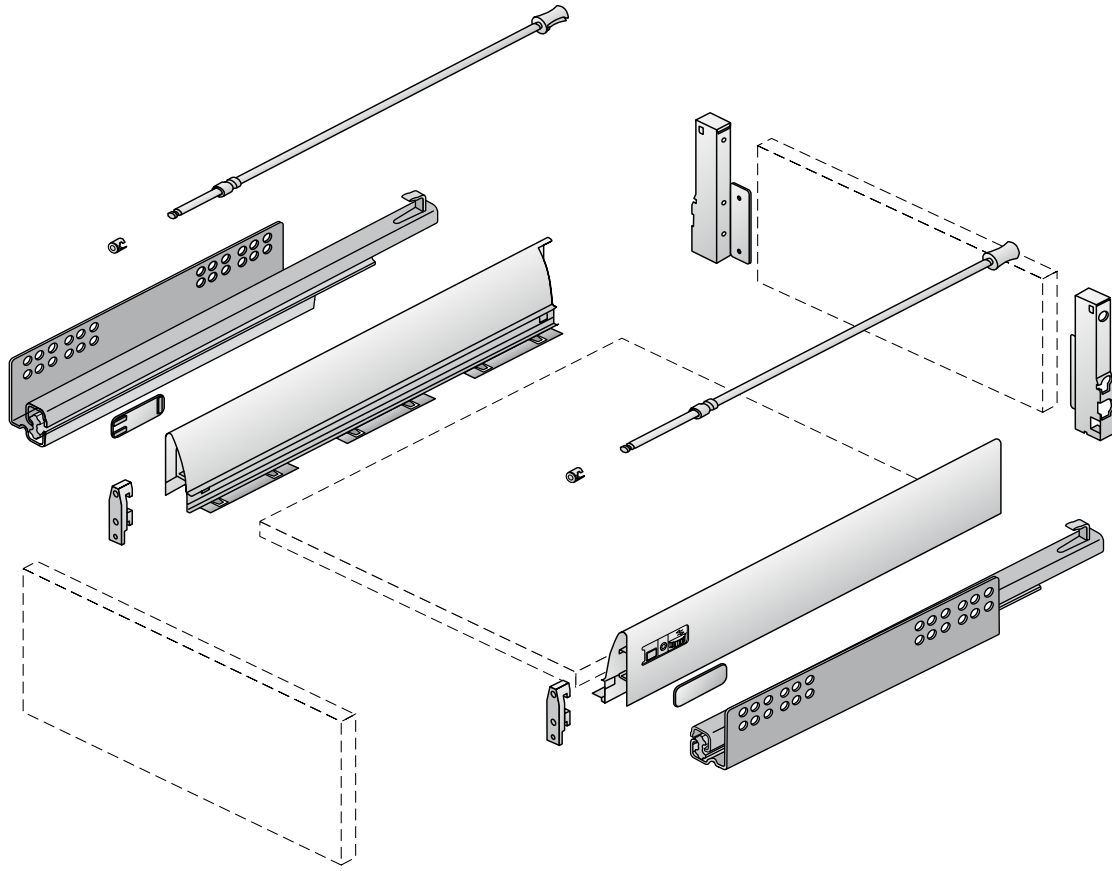

### Quadro V6+

KD mm	16	18	19
EB mm	12,5	10,5	9,5
Maß A mm	23	21	20

i

- 4 x 3,5 x 25 mm 
- 2 x 3,5 x 12 mm 
- 8 x / 10 x 4 x 16 mm 
- 12 x 3,5 x 12 mm 
- 1 x 3,5 x 30 mm 

- 1x 
- 1x 
- 1x 

i

	144	176
A	NL + 10	NL + 10
B	LB - 2 x EB - 51,5	LB - 2 x EB - 51,5
C	LB - 2 x EB - 63	LB - 2 x EB - 63
D	144	176

i

Quadro 25

Quadro V6

Quadro V6+

KD mm	16	18	19
EB mm	12,5	10,5	9,5
Maß A mm	23	21	20

**i Quadro 25**

NL mm	b1 mm	EL mm	X mm	X mm
260	160	50	279	288
300	160	70	315	324
350	160	70	365	374
420	256	82	435	444
470	256	94	485	494
520	256	106	535	544

**Quadro V6**

NL mm	b1 mm	X mm	X mm
260	160	279	288
300	160	315	324
350	160	365	374
420	224	435	444
470	256	485	494
520	256	535	544

**Quadro V6+**

NL mm	b1 mm	b2 mm	X mm	X mm
300	160	-	315	324
350	192	-	365	374
420	224	-	435	444
470	256	-	485	494
520	256	-	535	544
620	352	64	635	644