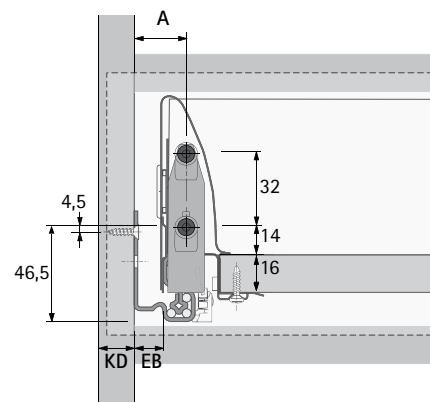

### Quadro 25

### Quadro V6+

KD mm	16	18	19
EB mm	12,5	10,5	9,5
Maß A mm	23	21	20

i

- 4 x 3,5 x 25 mm 
- 2 x 3,5 x 12 mm 
- 8 x / 10 x 4 x 16 mm 
- 12 x 3,5 x 12 mm 
- 1 x 3,5 x 30 mm 

- 1x 
- 1x 
- 1x 

i

	144	176
A	NL + 10	NL + 10
B	LB - 2 x EB - 51,5	LB - 2 x EB - 51,5
C	LB - 2 x EB - 63	LB - 2 x EB - 63
D	144	176

i

Quadro 25

Quadro V6

Quadro V6+

KD mm	16	18	19
EB mm	12,5	10,5	9,5
Maß A mm	23	21	20

**i Quadro 25**

NL mm	b1 mm	EL mm	X mm	X mm
260	160	50	279	288
300	160	70	315	324
350	160	70	365	374
420	256	82	435	444
470	256	94	485	494
520	256	106	535	544

**Quadro V6**

NL mm	b1 mm	X mm	X mm
260	160	279	288
300	160	315	324
350	160	365	374
420	224	435	444
470	256	485	494
520	256	535	544

**Quadro V6+**

NL mm	b1 mm	b2 mm	X mm	X mm
300	160	-	315	324
350	192	-	365	374
420	224	-	435	444
470	256	-	485	494
520	256	-	535	544
620	352	64	635	644