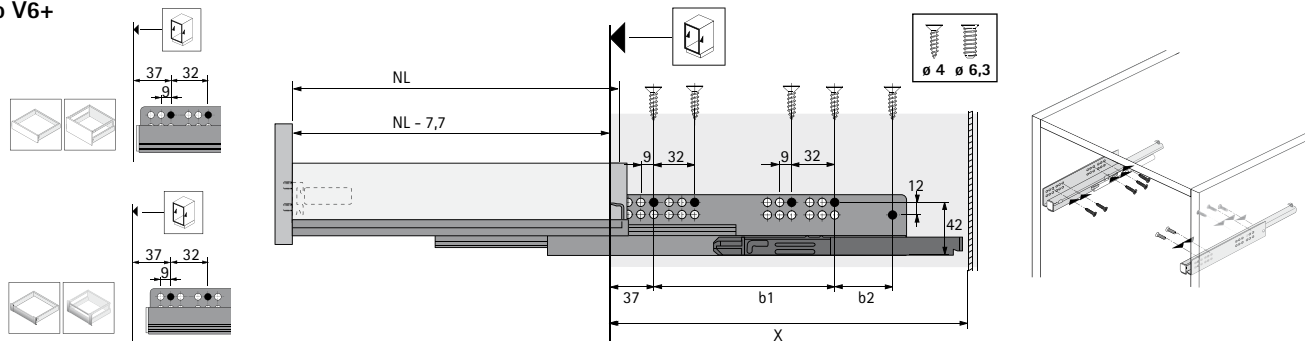

### Quadro V6+

KD mm	16	18	19
EB mm	12,5	10,5	9,5
Maß A mm	23	21	20

i

- 4 x 3,5 x 25 mm 
- 2 x 3,5 x 12 mm 
- 8 x / 10 x 4 x 16 mm 
- 12 x 3,5 x 12 mm 
- 1 x 3,5 x 30 mm 

- 1x 
- 1x 
- 1x 

i

	144	176
A	NL + 10	NL + 10
B	LB - 2 x EB - 51,5	LB - 2 x EB - 51,5
C	LB - 2 x EB - 63	LB - 2 x EB - 63
D	144	176

i

Quadro 25

Quadro V6

Quadro V6+

KD mm	16	18	19
EB mm	12,5	10,5	9,5
Maß A mm	23	21	20

**i Quadro 25**

NL mm	b1 mm	EL mm	X mm	X mm
260	160	50	279	288
300	160	70	315	324
350	160	70	365	374
420	256	82	435	444
470	256	94	485	494
520	256	106	535	544

**Quadro V6**

NL mm	b1 mm	X mm	X mm
260	160	279	288
300	160	315	324
350	160	365	374
420	224	435	444
470	256	485	494
520	256	535	544

**Quadro V6+**

NL mm	b1 mm	b2 mm	X mm	X mm
300	160	-	315	324
350	192	-	365	374
420	224	-	435	444
470	256	-	485	494
520	256	-	535	544
620	352	64	635	644