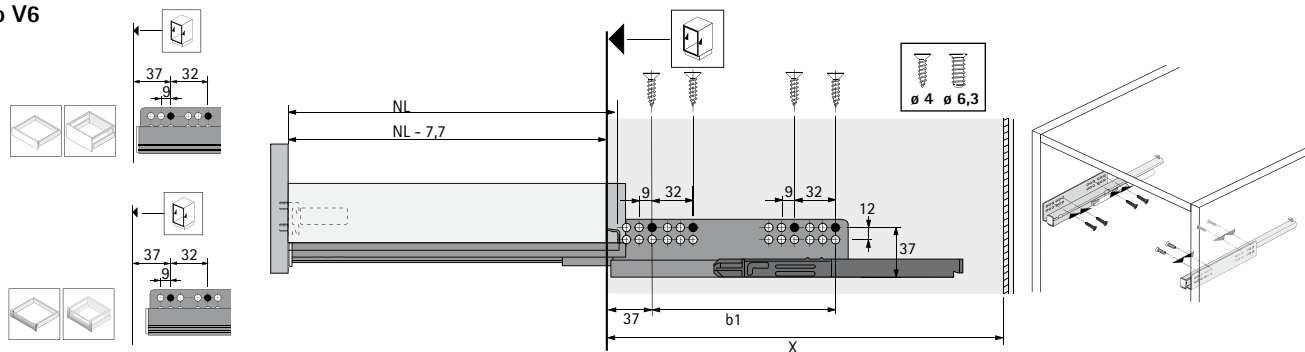

### Quadro V6+

KD mm	16	18	19
EB mm	12,5	10,5	9,5
Maß A mm	23	21	20

i

- 4 x 3,5 x 25 mm 
- 2 x 3,5 x 12 mm 
- 8 x / 10 x 4 x 16 mm 
- 12 x 3,5 x 12 mm 
- 1 x 3,5 x 30 mm 

- 1x 
- 1x 
- 1x 

i

	144	176
A	NL + 10	NL + 10
B	LB - 2 x EB - 51,5	LB - 2 x EB - 51,5
C	LB - 2 x EB - 63	LB - 2 x EB - 63
D	144	176

i

Quadro 25

Quadro V6

Quadro V6+

KD mm	16	18	19
EB mm	12,5	10,5	9,5
Maß A mm	23	21	20

**i Quadro 25**

NL mm	b1 mm	EL mm	X mm	X mm
260	160	50	279	288
300	160	70	315	324
350	160	70	365	374
420	256	82	435	444
470	256	94	485	494
520	256	106	535	544

**Quadro V6**

NL mm	b1 mm	X mm	X mm
260	160	279	288
300	160	315	324
350	160	365	374
420	224	435	444
470	256	485	494
520	256	535	544

**Quadro V6+**

NL mm	b1 mm	b2 mm	X mm	X mm
300	160	-	315	324
350	192	-	365	374
420	224	-	435	444
470	256	-	485	494
520	256	-	535	544
620	352	64	635	644