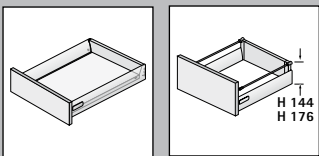

### Quadro V6+

KD mm	16	18	19
EB mm	12,5	10,5	9,5
Maß A mm	23	21	20

i

- 4 x 3,5 x 25 mm 
- 2 x 3,5 x 12 mm 
- 8 x / 10 x 4 x 16 mm 
- 12 x 3,5 x 12 mm 
- 1 x 3,5 x 30 mm 

- 1x 
- 1x 
- 1x 

i

	144	176
A	NL + 10	NL + 10
B	LB - 2 x EB - 51,5	LB - 2 x EB - 51,5
C	LB - 2 x EB - 63	LB - 2 x EB - 63
D	144	176

i

Quadro 25

Quadro V6

Quadro V6+

KD mm	16	18	19
EB mm	12,5	10,5	9,5
Maß A mm	23	21	20

**i Quadro 25**

NL mm	b1 mm	EL mm	X mm	X mm
260	160	50	279	288
300	160	70	315	324
350	160	70	365	374
420	256	82	435	444
470	256	94	485	494
520	256	106	535	544

**Quadro V6**

NL mm	b1 mm	X mm	X mm
260	160	279	288
300	160	315	324
350	160	365	374
420	224	435	444
470	256	485	494
520	256	535	544

**Quadro V6+**

NL mm	b1 mm	b2 mm	X mm	X mm
300	160	-	315	324
350	192	-	365	374
420	224	-	435	444
470	256	-	485	494
520	256	-	535	544
620	352	64	635	644