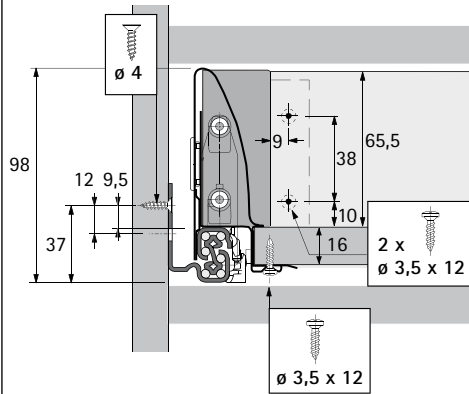

### Quadro 25

### Quadro V6+

KD mm	16	18	19
EB mm	12,5	10,5	9,5
Maß A mm	23	21	20

i

- 4 x 3,5 x 25 mm 
- 2 x 3,5 x 12 mm 
- 8 x / 10 x 4 x 16 mm 
- 12 x 3,5 x 12 mm 
- 1 x 3,5 x 30 mm 

- 1x 
- 1x 
- 1x 

i

	144	176
A	NL + 10	NL + 10
B	LB - 2 x EB - 51,5	LB - 2 x EB - 51,5
C	LB - 2 x EB - 63	LB - 2 x EB - 63
D	144	176

i

Quadro 25

Quadro V6

Quadro V6+

KD mm	16	18	19
EB mm	12,5	10,5	9,5
Maß A mm	23	21	20

**i Quadro 25**

NL mm	b1 mm	EL mm	X mm	X mm
260	160	50	279	288
300	160	70	315	324
350	160	70	365	374
420	256	82	435	444
470	256	94	485	494
520	256	106	535	544

**Quadro V6**

NL mm	b1 mm	X mm	X mm
260	160	279	288
300	160	315	324
350	160	365	374
420	224	435	444
470	256	485	494
520	256	535	544

**Quadro V6+**

NL mm	b1 mm	b2 mm	X mm	X mm
300	160	-	315	324
350	192	-	365	374
420	224	-	435	444
470	256	-	485	494
520	256	-	535	544
620	352	64	635	644