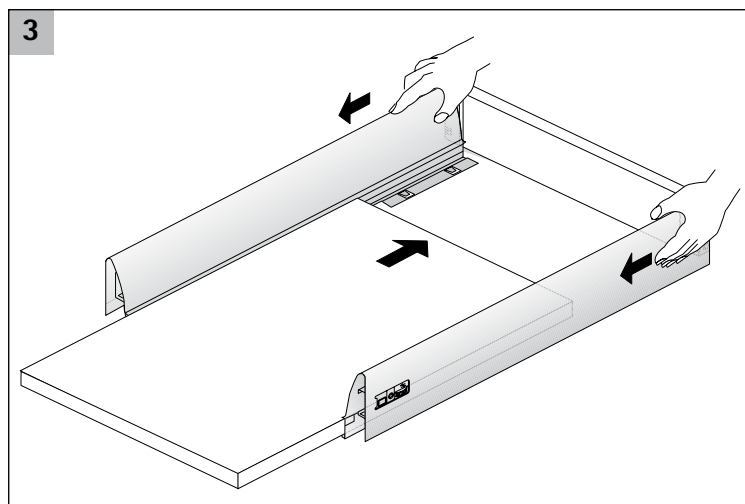

### Quadro 25

### Quadro V6+

KD mm	16	18	19
EB mm	12,5	10,5	9,5
Maß A mm	23	21	20

i

- 4 x 3,5 x 25 mm 
- 2 x 3,5 x 12 mm 
- 8 x / 10 x 4 x 16 mm 
- 12 x 3,5 x 12 mm 
- 1 x 3,5 x 30 mm 

- 1x 
- 1x 
- 1x 

i

	144	176
A	NL + 10	NL + 10
B	LB - 2 x EB - 51,5	LB - 2 x EB - 51,5
C	LB - 2 x EB - 63	LB - 2 x EB - 63
D	144	176