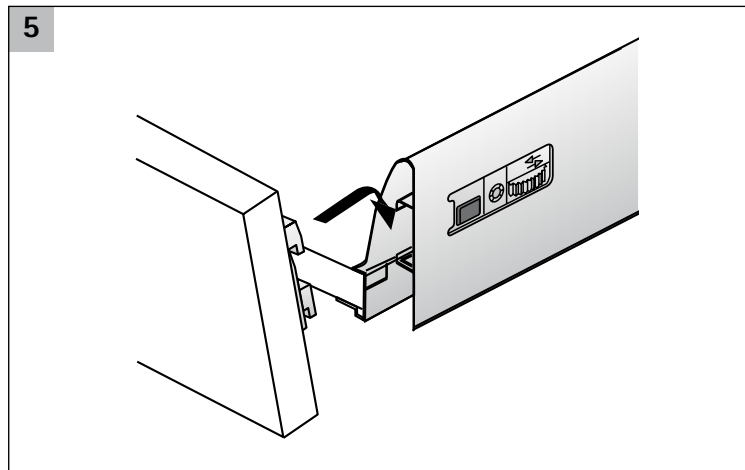

### Quadro 25

### Quadro V6+

KD mm	16	18	19
EB mm	12,5	10,5	9,5
Maß A mm	23	21	20

i

- 4 x 3,5 x 25 mm 
- 2 x 3,5 x 12 mm 
- 8 x / 10 x 4 x 16 mm 
- 12 x 3,5 x 12 mm 
- 1 x 3,5 x 30 mm 

- 1x 
- 1x 
- 1x 

i

	144	176
A	NL + 10	NL + 10
B	LB - 2 x EB - 51,5	LB - 2 x EB - 51,5
C	LB - 2 x EB - 63	LB - 2 x EB - 63
D	144	176