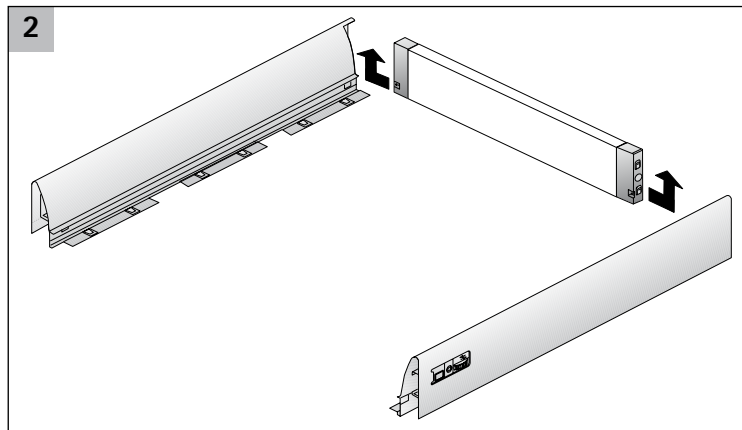

### Quadro 25

### Quadro V6+

KD mm	16	18	19
EB mm	12,5	10,5	9,5
Maß A mm	23	21	20

i

- 4 x 3,5 x 25 mm 
- 2 x 3,5 x 12 mm 
- 8 x / 10 x 4 x 16 mm 
- 12 x 3,5 x 12 mm 
- 1 x 3,5 x 30 mm 

- 1x 
- 1x 
- 1x 

i

	144	176
A	NL + 10	NL + 10
B	LB - 2 x EB - 51,5	LB - 2 x EB - 51,5
C	LB - 2 x EB - 63	LB - 2 x EB - 63
D	144	176