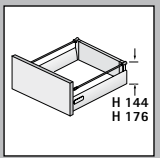

### Quadro V6

### Quadro V6+

KD mm	16	18	19
EB mm	12,5	10,5	9,5
Maß A mm	23	21	20

i

- 4 x 3,5 x 25 mm 
- 2 x 3,5 x 12 mm 
- 8 x / 10 x 4 x 16 mm 
- 12 x 3,5 x 12 mm 
- 1 x 3,5 x 30 mm 

- 1x 
- 1x 
- 1x 

i

	144	176
A	NL + 10	NL + 10
B	LB - 2 x EB - 51,5	LB - 2 x EB - 51,5
C	LB - 2 x EB - 63	LB - 2 x EB - 63
D	144	176

i

Quadro 25

Quadro V6

Quadro V6+

KD mm	16	18	19
EB mm	12,5	10,5	9,5
Maß A mm	23	21	20

**i Quadro 25**

NL mm	b1 mm	EL mm	X mm	X mm
260	160	50	279	288
300	160	70	315	324
350	160	70	365	374
420	256	82	435	444
470	256	94	485	494
520	256	106	535	544

**Quadro V6**

NL mm	b1 mm	X mm	X mm
260	160	279	288
300	160	315	324
350	160	365	374
420	224	435	444
470	256	485	494
520	256	535	544

**Quadro V6+**

NL mm	b1 mm	b2 mm	X mm	X mm
300	160	-	315	324
350	192	-	365	374
420	224	-	435	444
470	256	-	485	494
520	256	-	535	544
620	352	64	635	644