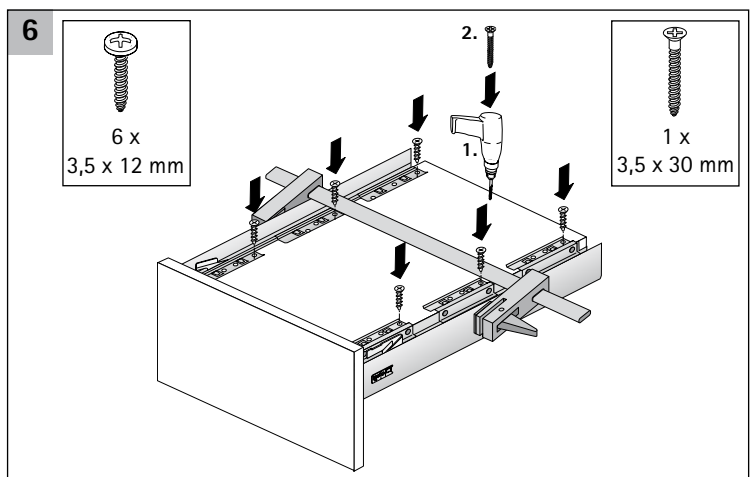

### Quadro V6+

KD mm	16	18	19
EB mm	12,5	10,5	9,5
Maß A mm	23	21	20

i

- 4 x 3,5 x 25 mm 
- 2 x 3,5 x 12 mm 
- 8 x / 10 x 4 x 16 mm 
- 12 x 3,5 x 12 mm 
- 1 x 3,5 x 30 mm 

- 1x 
- 1x 
- 1x 

i

	144	176
A	NL + 10	NL + 10
B	LB - 2 x EB - 51,5	LB - 2 x EB - 51,5
C	LB - 2 x EB - 63	LB - 2 x EB - 63
D	144	176

i

Quadro 25

Quadro V6

Quadro V6+

KD mm	16	18	19
EB mm	12,5	10,5	9,5
Maß A mm	23	21	20

**i Quadro 25**

NL mm	b1 mm	EL mm	X mm	X mm
260	160	50	279	288
300	160	70	315	324
350	160	70	365	374
420	256	82	435	444
470	256	94	485	494
520	256	106	535	544

**Quadro V6**

NL mm	b1 mm	X mm	X mm
260	160	279	288
300	160	315	324
350	160	365	374
420	224	435	444
470	256	485	494
520	256	535	544

**Quadro V6+**

NL mm	b1 mm	b2 mm	X mm	X mm
300	160	-	315	324
350	192	-	365	374
420	224	-	435	444
470	256	-	485	494
520	256	-	535	544
620	352	64	635	644