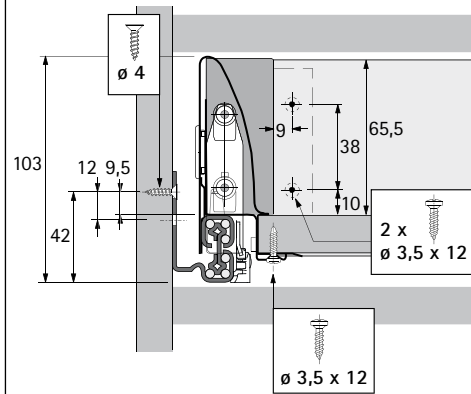

### Quadro 25

### Quadro V6+

KD mm	16	18	19
EB mm	12,5	10,5	9,5
Maß A mm	23	21	20

i

- 4 x 3,5 x 25 mm 
- 2 x 3,5 x 12 mm 
- 8 x / 10 x 4 x 16 mm 
- 12 x 3,5 x 12 mm 
- 1 x 3,5 x 30 mm 

- 1x 
- 1x 
- 1x 

i

	144	176
A	NL + 10	NL + 10
B	LB - 2 x EB - 51,5	LB - 2 x EB - 51,5
C	LB - 2 x EB - 63	LB - 2 x EB - 63
D	144	176

i

Quadro 25

Quadro V6

Quadro V6+

KD mm	16	18	19
EB mm	12,5	10,5	9,5
Maß A mm	23	21	20

**i Quadro 25**

NL mm	b1 mm	EL mm	X mm	X mm
260	160	50	279	288
300	160	70	315	324
350	160	70	365	374
420	256	82	435	444
470	256	94	485	494
520	256	106	535	544

**Quadro V6**

NL mm	b1 mm	X mm	X mm
260	160	279	288
300	160	315	324
350	160	365	374
420	224	435	444
470	256	485	494
520	256	535	544

**Quadro V6+**

NL mm	b1 mm	b2 mm	X mm	X mm
300	160	-	315	324
350	192	-	365	374
420	224	-	435	444
470	256	-	485	494
520	256	-	535	544
620	352	64	635	644