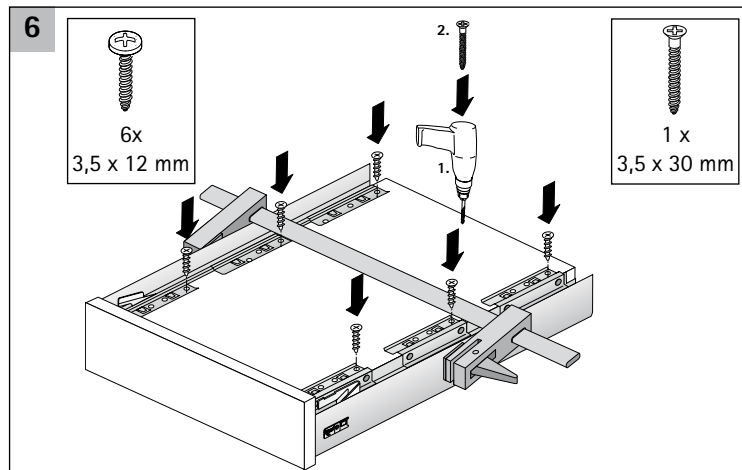

### Quadro 25

### Quadro V6+

KD mm	16	18	19
EB mm	12,5	10,5	9,5
Maß A mm	23	21	20

i

- 4 x 3,5 x 25 mm 
- 2 x 3,5 x 12 mm 
- 8 x / 10 x 4 x 16 mm 
- 12 x 3,5 x 12 mm 
- 1 x 3,5 x 30 mm 

- 1x 
- 1x 
- 1x 

i

	144	176
A	NL + 10	NL + 10
B	LB - 2 x EB - 51,5	LB - 2 x EB - 51,5
C	LB - 2 x EB - 63	LB - 2 x EB - 63
D	144	176

i

Quadro 25

Quadro V6

Quadro V6+

KD mm	16	18	19
EB mm	12,5	10,5	9,5
Maß A mm	23	21	20

**i Quadro 25**

NL mm	b1 mm	EL mm	X mm	X mm
260	160	50	279	288
300	160	70	315	324
350	160	70	365	374
420	256	82	435	444
470	256	94	485	494
520	256	106	535	544

**Quadro V6**

NL mm	b1 mm	X mm	X mm
260	160	279	288
300	160	315	324
350	160	365	374
420	224	435	444
470	256	485	494
520	256	535	544

**Quadro V6+**

NL mm	b1 mm	b2 mm	X mm	X mm
300	160	-	315	324
350	192	-	365	374
420	224	-	435	444
470	256	-	485	494
520	256	-	535	544
620	352	64	635	644