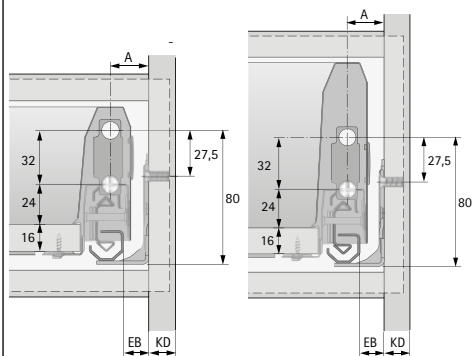

<http://www.hettich.com/short/b6df84>

		
A	NL - 24,5	NL - 21
B	LB - 2 x EB - 52,5	LB - 2 x EB - 52,5
C	LB - 2 x EB - 64	
D H 94	84,5 mm	
D H 126	116,5 mm	
D H 186	176 mm	
D H 218	208 mm	
D H 250	240 mm	
D H 282	272 mm	

H 186

H 218

H 250

H 282

H 94

H 126

KD mm	16	18	19
EB mm	15	13	12
A mm	23	21	20

i

H 94

H 126

H 186

H 218

H 250

H 282

H 94/126

H 186

H 218

H 250

H 282

i

8 x  
ø 6 x 14

NL mm	b1 mm	 	 
		X	X
270	128	273	282
300	160	303	312
350	192	353	362
400	192	403	412
450	192	453	462
500	224	503	512
550	256	553	562
650	288	653	662

i

9153351