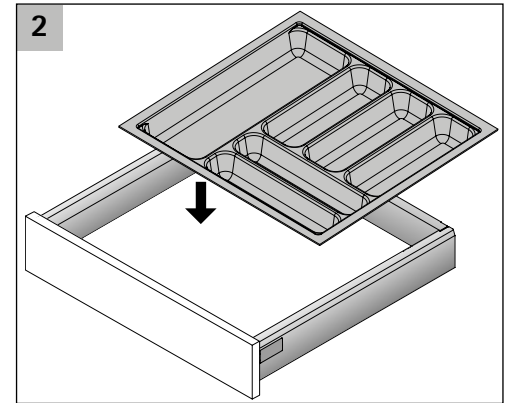

OrgaTray 440

i		T														
	370 - 440															
	441 - 520															
	581 - 620															
B	175-200	201-250	251-300	301-350	351-400	401-450	451-500	501-550	601-650	701-750	801-850	901-950	1091-1150			
NB IT	275	300	350	400	450	500	550	600	700	800	900	1000	1200			
NB AT	300	350	400	450	500	550	600	700	800	900	1000	1200				

* = Einsatz von Messer- und Gewürzhaltern möglich

T = Tiefe B = Breite NB = Nennbreite