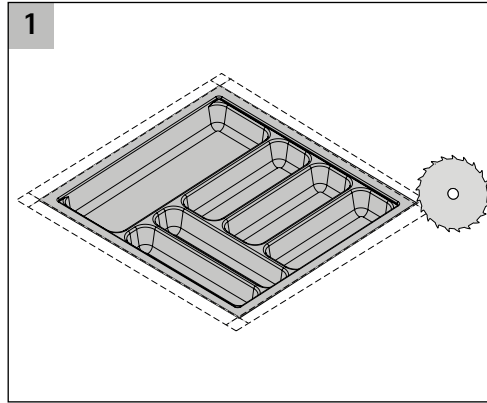

OrgaTray 440

i		T														
	370 - 440															
	441 - 520															
	581 - 620															
B	175-200	201-250	251-300	301-350	351-400	401-450	451-500	501-550	601-650	701-750	801-850	901-950	1091-1150			
NB IT	275	300	350	400	450	500	550	600	700	800	900	1000	1200			
NB AT	300	350	400	450	500	550	600	700	800	900	1000	1200				

* = Einsatz von Messer- und Gewürzhaltern möglich

T = Tiefe B = Breite NB = Nennbreite