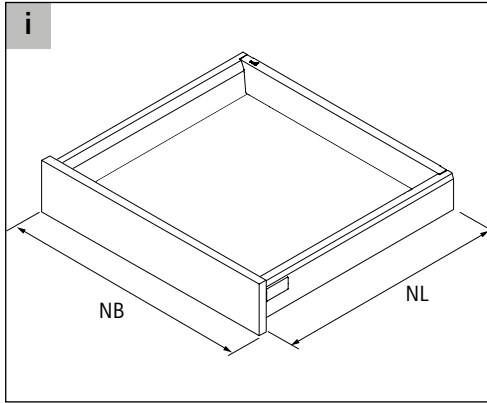

OrgaTray 440

i		T														
	370 - 440															
	441 - 520															
	581 - 620															
B	175-200	201-250	251-300	301-350	351-400	401-450	451-500	501-550	601-650	701-750	801-850	901-950	1091-1150			
NB IT	275	300	350	400	450	500	550	600	700	800	900	1000	1200			
NB AT	300	350	400	450	500	550	600	700	800	900	1000	1200				

* = Einsatz von Messer- und Gewürzhaltern möglich

T = Tiefe B = Breite NB = Nennbreite