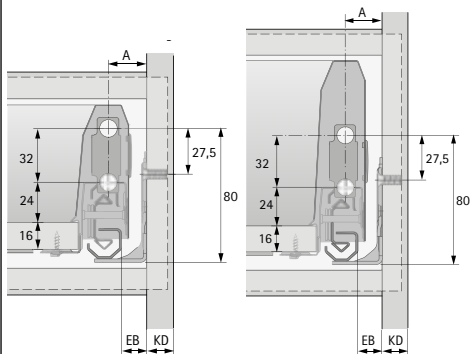

<http://www.hettich.com/short/b6df84>

		
A	NL - 24,5	NL - 21
B	LB - 2 x EB - 52,5	LB - 2 x EB - 52,5
C	LB - 2 x EB - 64	
D H 94	84,5 mm	
D H 126	116,5 mm	
D H 186	176 mm	
D H 218	208 mm	
D H 250	240 mm	
D H 282	272 mm	

H 186

H 218

H 250

H 282

H 94

H 126

KD mm	16	18	19
EB mm	15	13	12
A mm	23	21	20

i

H 94

H 126

H 186

H 218

H 250

H 282

H 94/126

H 186

H 218

H 250

H 282

i

8 x
ø 6 x 14

NL mm	b1 mm	 	 
		X	X
270	128	273	282
300	160	303	312
350	192	353	362
400	192	403	412
450	192	453	462
500	224	503	512
550	256	553	562
650	288	653	662

i

9153351