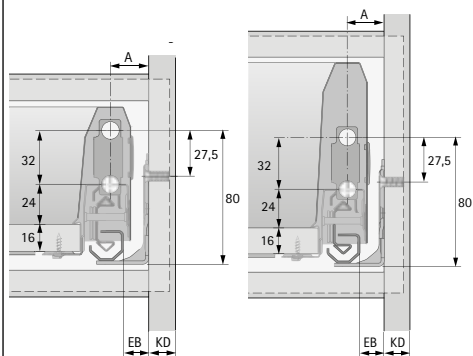

<http://www.hettich.com/short/b6df84>

		
A	NL - 24,5	NL - 21
B	LB - 2 x EB - 52,5	LB - 2 x EB - 52,5
C	LB - 2 x EB - 64	
D H 94	84,5 mm	
D H 126	116,5 mm	
D H 186	176 mm	
D H 218	208 mm	
D H 250	240 mm	
D H 282	272 mm	

H 186

H 218

H 250

H 282

H 94

H 126

KD mm	16	18	19
EB mm	15	13	12
A mm	23	21	20

i

H 94

H 126

H 186

H 218

H 250

H 282

H 94/126

H 186

H 218

H 250

H 282

i

8 x
ø 6 x 14

NL mm	b1 mm	 	 
		X	X
270	128	273	282
300	160	303	312
350	192	353	362
400	192	403	412
450	192	453	462
500	224	503	512
550	256	553	562
650	288	653	662

i

9153351