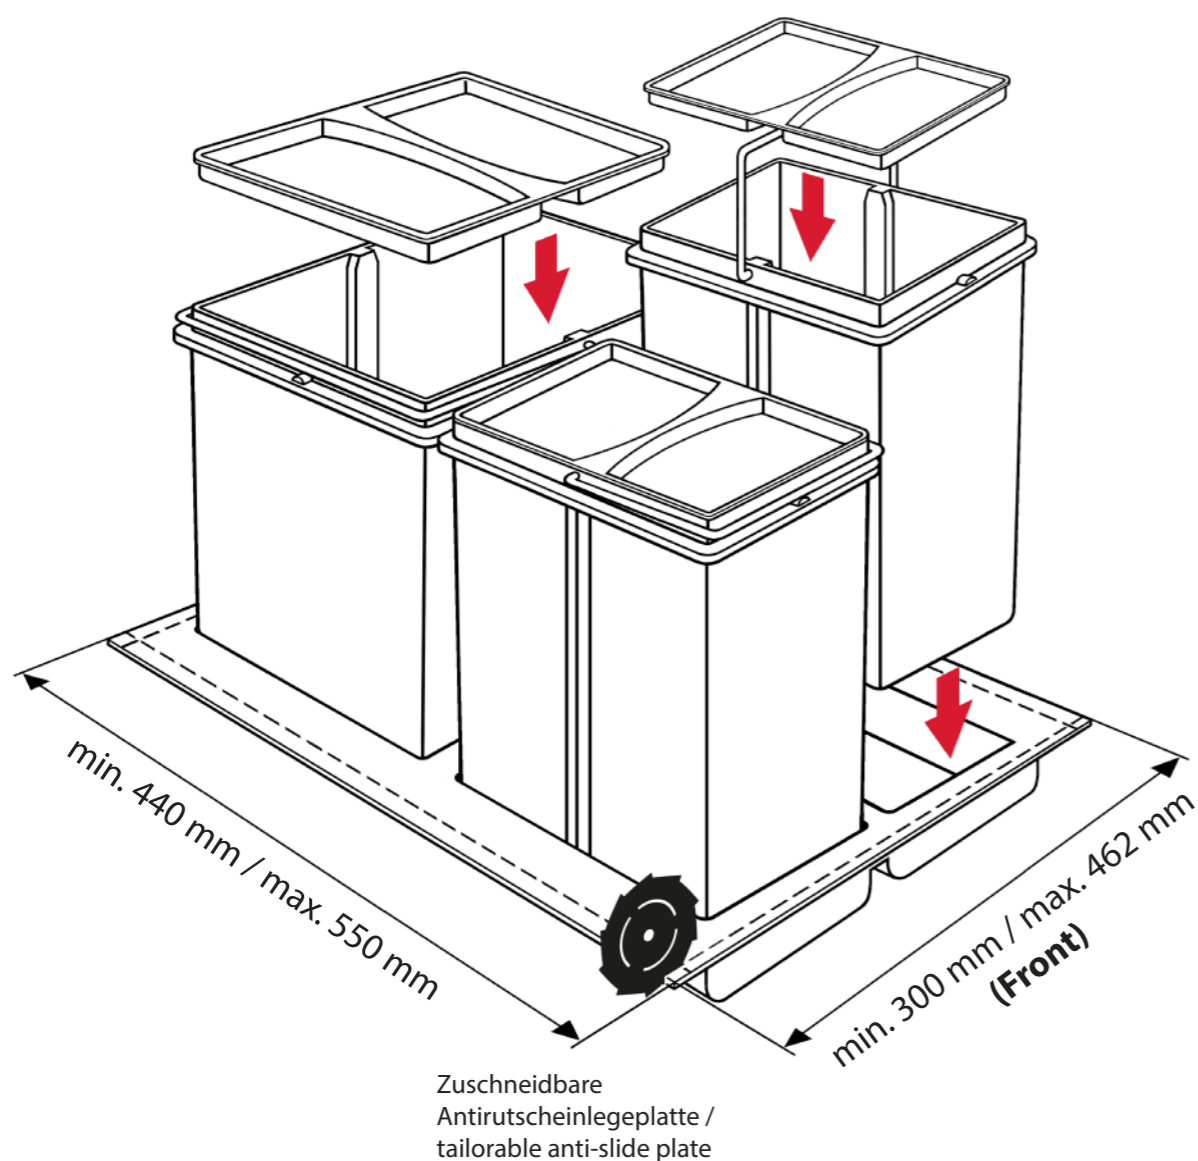

Einbau-Abfallsammler / Built-in waste bin

9 208 750 Bin.it Smart 450 / 500

9 208 752 Bin.it Smart 600

Die Pflege und Reinigung kann mit handelsüblichen Reinigungsmitteln erfolgen.

The waste bin can be cleaned with commercial household cleaner.