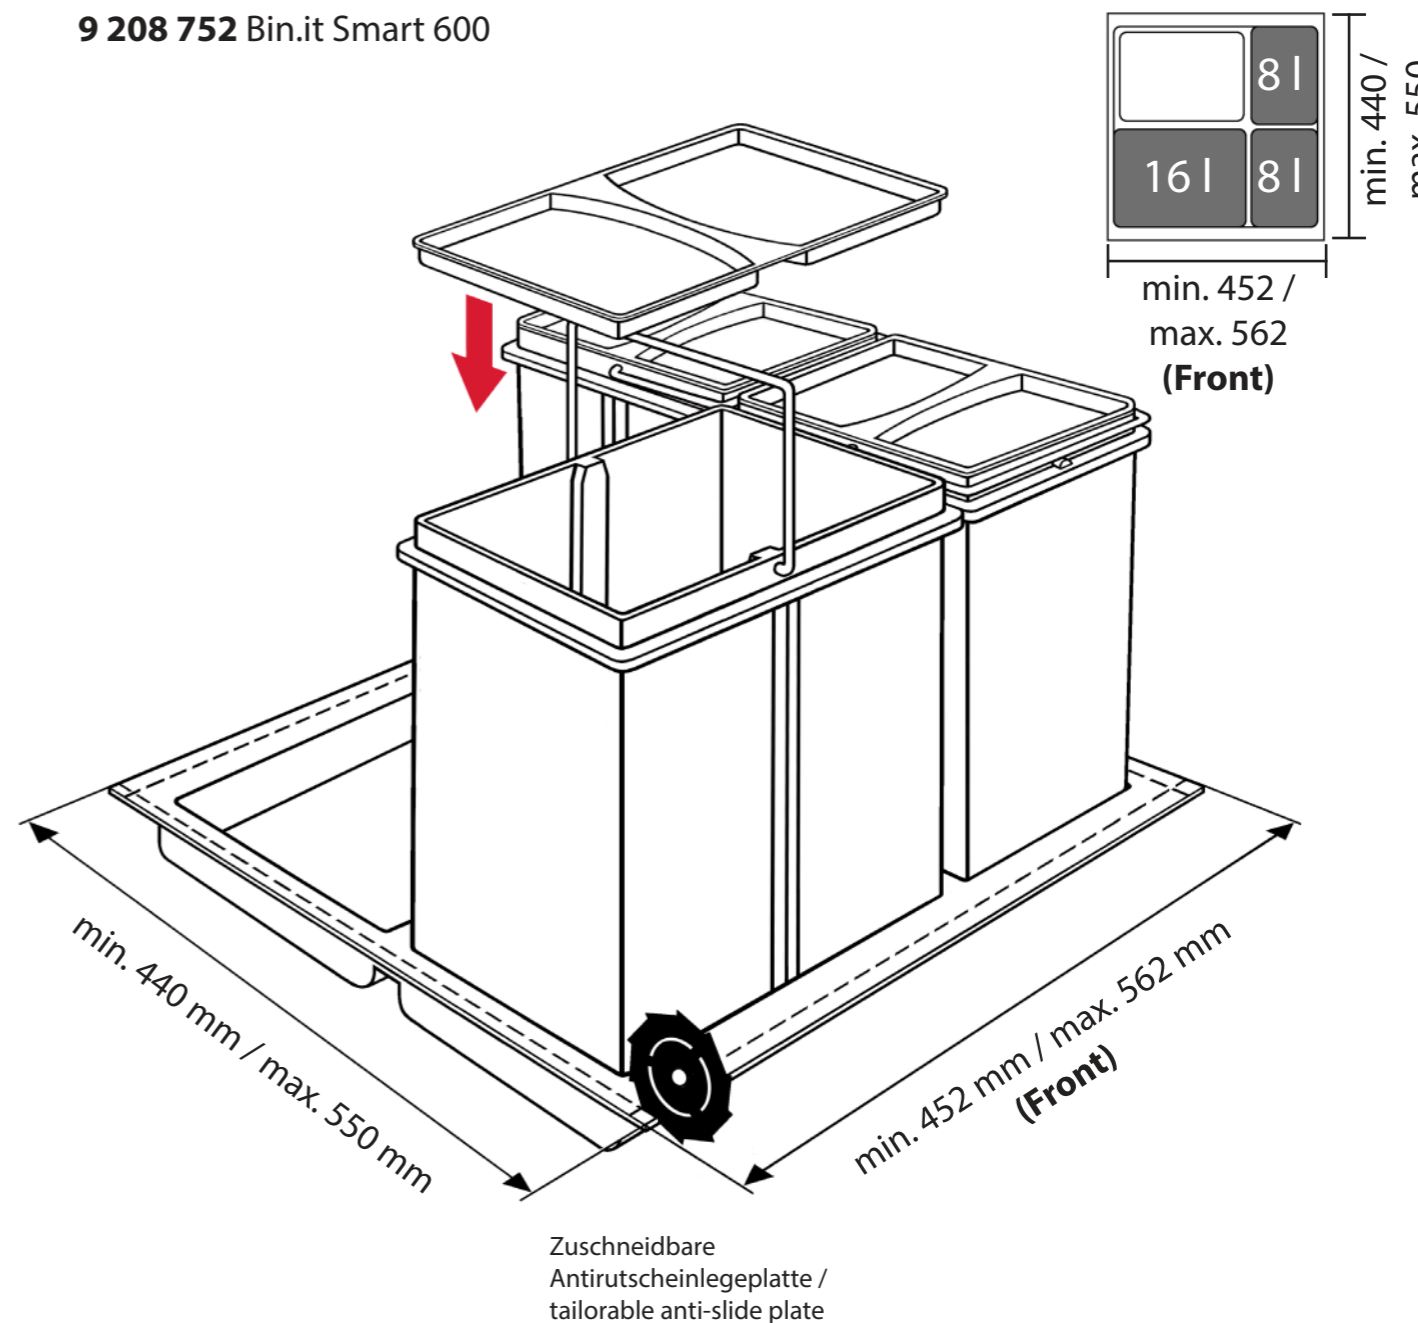

Einbau-Abfallsammler / Built-in waste bin

9 208 750 Bin.it Smart 450 / 500

9 208 752 Bin.it Smart 600

Die Pflege und Reinigung kann mit handelsüblichen Reinigungsmitteln erfolgen.

The waste bin can be cleaned with commercial household cleaner.