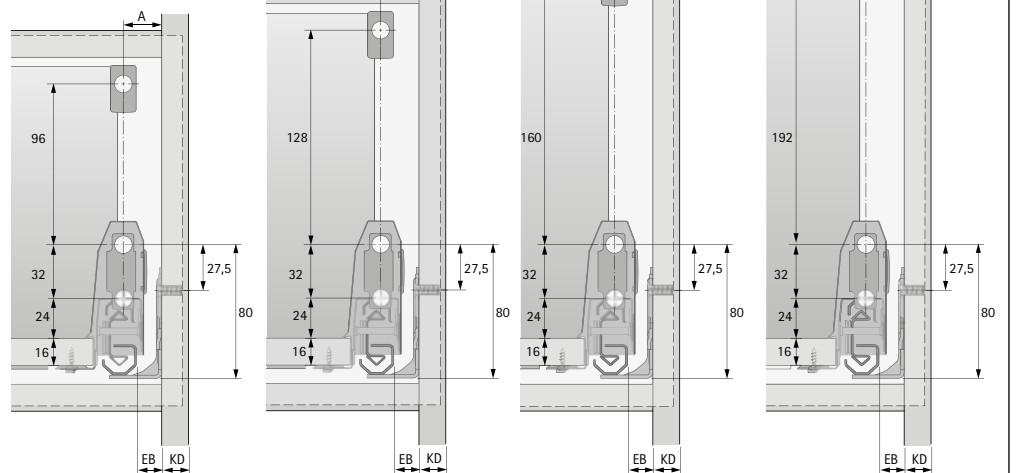

<http://www.hettich.com/short/b6df84>

		
A	NL - 24,5	NL - 21
B	LB - 2 x EB - 52,5	LB - 2 x EB - 52,5
C	LB - 2 x EB - 64	
D H 94	84,5 mm	
D H 126	116,5 mm	
D H 186	176 mm	
D H 218	208 mm	
D H 250	240 mm	
D H 282	272 mm	

H 186

H 218

H 250

H 282

H 94

H 126

KD mm	16	18	19
EB mm	15	13	12
A mm	23	21	20

i

H 218

H 250

H 282

i

8 x
ø 6 x 14

NL mm	b1 mm	 	 
		X	X
270	128	273	282
300	160	303	312
350	192	353	362
400	192	403	412
450	192	453	462
500	224	503	512
550	256	553	562
650	288	653	662

i

9153351