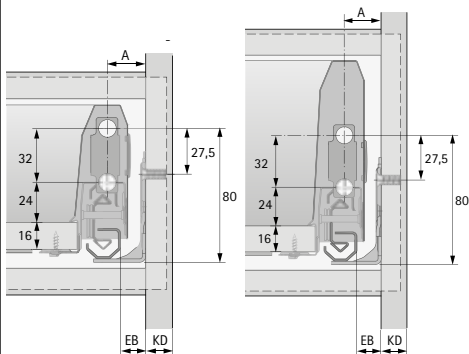

<http://www.hettich.com/short/b6df84>

A	NL - 24,5	NL - 21
B	LB - 2 x EB - 52,5	LB - 2 x EB - 52,5
C	LB - 2 x EB - 64	
D H 94	84,5 mm	
D H 126	116,5 mm	
D H 186	176 mm	
D H 218	208 mm	
D H 250	240 mm	
D H 282	272 mm	

H 186

H 218

H 250

H 282

H 94

H 126

KD mm	16	18	19
EB mm	15	13	12
A mm	23	21	20

i

H 94

H 126

H 186

H 218

H 250

H 282

H 94/126

H 186

H 218

H 250

H 282

i

8 x
ø 6 x 14

NL mm	b1 mm		
		X	X
270	128	273	282
300	160	303	312
350	192	353	362
400	192	403	412
450	192	453	462
500	224	503	512
550	256	553	562
650	288	653	662

i

9153351