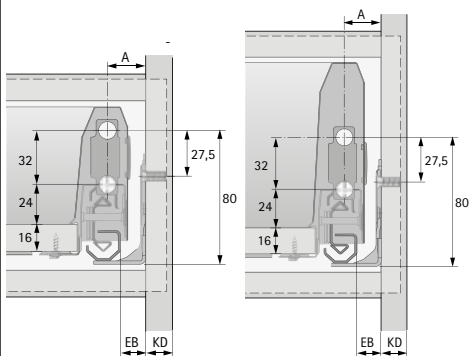

<http://www.hettich.com/short/b6df84>

		
A	NL - 24,5	NL - 21
B	LB - 2 x EB - 52,5	LB - 2 x EB - 52,5
C	LB - 2 x EB - 64	
D H 94	84,5 mm	
D H 126	116,5 mm	
D H 186	176 mm	
D H 218	208 mm	
D H 250	240 mm	
D H 282	272 mm	

H 186

H 218

H 250

H 282

H 94

H 126

KD mm	16	18	19
EB mm	15	13	12
A mm	23	21	20

i

H 94

H 126

H 186

H 218

H 250

H 282

H 94/126

H 186

H 218

H 250

H 282

i

8 x
ø 6 x 14

NL mm	b1 mm	 	 
		X	X
270	128	273	282
300	160	303	312
350	192	353	362
400	192	403	412
450	192	453	462
500	224	503	512
550	256	553	562
650	288	653	662

i

9153351