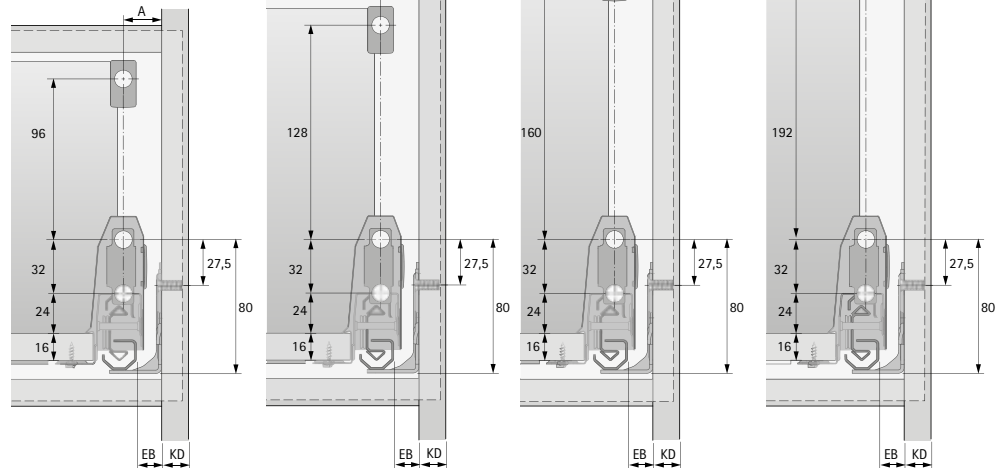

<http://www.hettich.com/short/b6df84>

		
A	NL - 24,5	NL - 21
B	LB - 2 x EB - 52,5	LB - 2 x EB - 52,5
C	LB - 2 x EB - 64	
D H 94	84,5 mm	
D H 126	116,5 mm	
D H 186	176 mm	
D H 218	208 mm	
D H 250	240 mm	
D H 282	272 mm	

H 186

H 218

H 250

H 282

H 94

H 126

KD mm	16	18	19
EB mm	15	13	12
A mm	23	21	20

i

H 218

H 250

H 282

i

8 x
ø 6 x 14

NL mm	b1 mm	 	 
		X	X
270	128	273	282
300	160	303	312
350	192	353	362
400	192	403	412
450	192	453	462
500	224	503	512
550	256	553	562
650	288	653	662

i

9153351