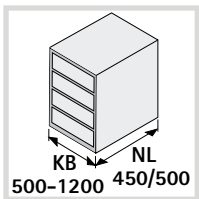

OrgaTray 600

Technik für Möbel

NL	T			
450	423			
500	473			
B	KB	198 300	298 400	348 450
		1	1	1

NL	T		
450	423		
500	473		
B	KB	322 500-1200	322 500-1200
		2	2