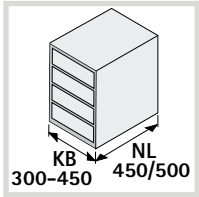

OrgaTray 600

Technik für Möbel

NL	T			
450	423			
500	473			
B	KB	198 300	298 400	348 450
		1	1	1

NL	T		
450	423		
500	473		
B	KB	322 500-1200	322 500-1200
		2	2