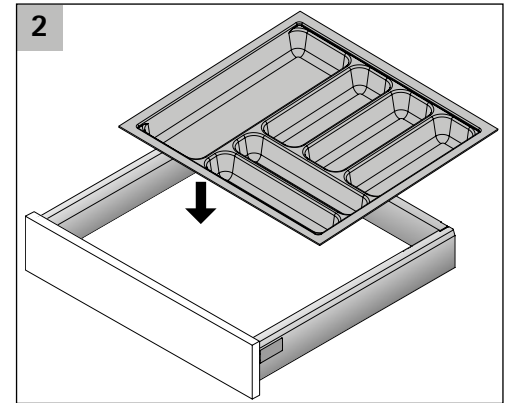

OrgaTray 440

i

T	370														
-	440														
T	441					*	*	*	*	*	*	*	*	*	*
-	520														
T	581							*	*	*	*	*	*	*	*
-	620														
B	175-200	201-250	251-300	301-350	351-400	401-450	451-500	501-550	601-650	701-750	801-850	901-950	1091-1150		
NB IT	275	300	350	400	450	500	550	600	700	800	900	1000	1200		
NB AT	300	350	400	450	500	550	600	700	800	900	1000	1200			

* = Einsatz von Messer- und Gewürzhaltern möglich

T = Tiefe B = Breite NB = Nennbreite