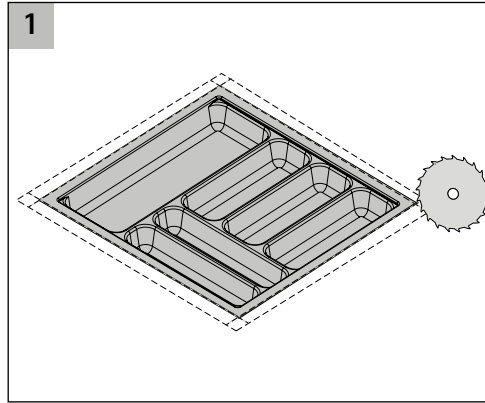

OrgaTray 440

i

T	370														
-	440														
T	441					*	*	*	*	*	*	*	*	*	*
-	520														
T	581							*	*	*	*	*	*	*	*
-	620														
B	175-200	201-250	251-300	301-350	351-400	401-450	451-500	501-550	601-650	701-750	801-850	901-950	1091-1150		
NB IT	275	300	350	400	450	500	550	600	700	800	900	1000	1200		
NB AT	300	350	400	450	500	550	600	700	800	900	1000	1200			

* = Einsatz von Messer- und Gewürzhaltern möglich

T = Tiefe B = Breite NB = Nennbreite