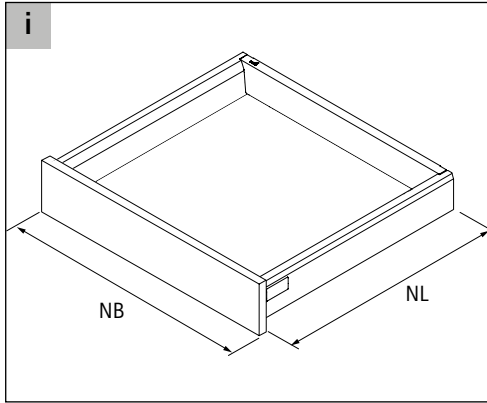

OrgaTray 440

i

T	370														
-	440														
T	441					*	*	*	*	*	*	*	*	*	*
-	520														
T	581							*	*	*	*	*	*	*	*
-	620														
B	175-200	201-250	251-300	301-350	351-400	401-450	451-500	501-550	601-650	701-750	801-850	901-950	1091-1150		
NB IT	275	300	350	400	450	500	550	600	700	800	900	1000	1200		
NB AT	300	350	400	450	500	550	600	700	800	900	1000	1200			

* = Einsatz von Messer- und Gewürzhaltern möglich

T = Tiefe B = Breite NB = Nennbreite