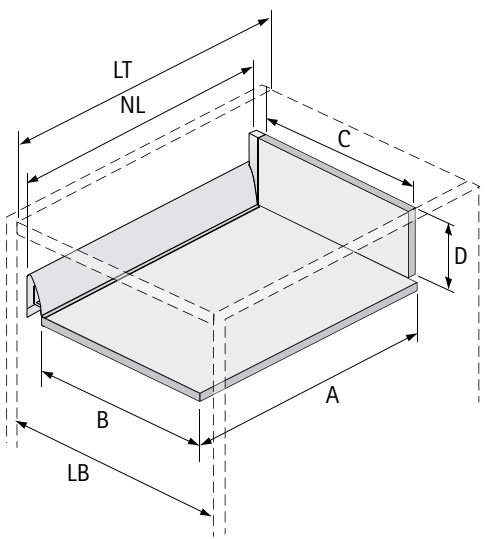

### Quadro V6+

KD mm	16	18	19
EB mm	12,5	10,5	9,5
Maß A mm	23	21	20

i

- 4 x 3,5 x 25 mm
- 2 x 3,5 x 12 mm
- 8 x / 10 x 4 x 16 mm
- 12 x 3,5 x 12 mm
- 1 x 3,5 x 30 mm

- 1x
- 1x
- 1x

i

	144	176
A	NL + 10	NL + 10
B	LB - 2 x EB - 51,5	LB - 2 x EB - 51,5
C	LB - 2 x EB - 63	LB - 2 x EB - 63
D	144	176

i

Quadro 25

Quadro V6

Quadro V6+

KD mm	16	18	19
EB mm	12,5	10,5	9,5
Maß A mm	23	21	20

**i Quadro 25**

NL mm	b1 mm	EL mm	X mm	X mm
260	160	50	279	288
300	160	70	315	324
350	160	70	365	374
420	256	82	435	444
470	256	94	485	494
520	256	106	535	544

**Quadro V6**

NL mm	b1 mm	X mm	X mm
260	160	279	288
300	160	315	324
350	160	365	374
420	224	435	444
470	256	485	494
520	256	535	544

**Quadro V6+**

NL mm	b1 mm	b2 mm	X mm	X mm
300	160	-	315	324
350	192	-	365	374
420	224	-	435	444
470	256	-	485	494
520	256	-	535	544
620	352	64	635	644