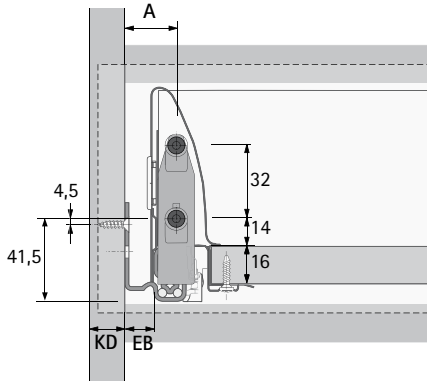

### Quadro 25

### Quadro V6+

KD mm	16	18	19
EB mm	12,5	10,5	9,5
Maß A mm	23	21	20

i

- 4 x 3,5 x 25 mm
- 2 x 3,5 x 12 mm
- 8 x / 10 x 4 x 16 mm
- 12 x 3,5 x 12 mm
- 1 x 3,5 x 30 mm

- 1x
- 1x
- 1x

i

	144	176
A	NL + 10	NL + 10
B	LB - 2 x EB - 51,5	LB - 2 x EB - 51,5
C	LB - 2 x EB - 63	LB - 2 x EB - 63
D	144	176

i

Quadro 25

Quadro V6

Quadro V6+

KD mm	16	18	19
EB mm	12,5	10,5	9,5
Maß A mm	23	21	20

**i Quadro 25**

NL mm	b1 mm	EL mm	X mm	X mm
260	160	50	279	288
300	160	70	315	324
350	160	70	365	374
420	256	82	435	444
470	256	94	485	494
520	256	106	535	544

**Quadro V6**

NL mm	b1 mm	X mm	X mm
260	160	279	288
300	160	315	324
350	160	365	374
420	224	435	444
470	256	485	494
520	256	535	544

**Quadro V6+**

NL mm	b1 mm	b2 mm	X mm	X mm
300	160	-	315	324
350	192	-	365	374
420	224	-	435	444
470	256	-	485	494
520	256	-	535	544
620	352	64	635	644