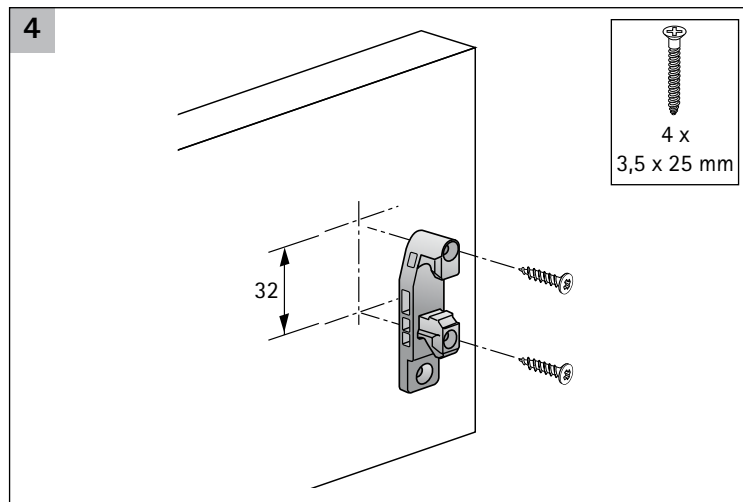

### Quadro 25

### Quadro V6+

KD mm	16	18	19
EB mm	12,5	10,5	9,5
Maß A mm	23	21	20

i

- 4 x 3,5 x 25 mm
- 2 x 3,5 x 12 mm
- 8 x / 10 x 4 x 16 mm
- 12 x 3,5 x 12 mm
- 1 x 3,5 x 30 mm

- 1x
- 1x
- 1x

i

	144	176
A	NL + 10	NL + 10
B	LB - 2 x EB - 51,5	LB - 2 x EB - 51,5
C	LB - 2 x EB - 63	LB - 2 x EB - 63
D	144	176

i

Quadro 25

Quadro V6

Quadro V6+

KD mm	16	18	19
EB mm	12,5	10,5	9,5
Maß A mm	23	21	20

**i Quadro 25**

NL mm	b1 mm	EL mm	X mm	X mm
260	160	50	279	288
300	160	70	315	324
350	160	70	365	374
420	256	82	435	444
470	256	94	485	494
520	256	106	535	544

**Quadro V6**

NL mm	b1 mm	X mm	X mm
260	160	279	288
300	160	315	324
350	160	365	374
420	224	435	444
470	256	485	494
520	256	535	544

**Quadro V6+**

NL mm	b1 mm	b2 mm	X mm	X mm
300	160	-	315	324
350	192	-	365	374
420	224	-	435	444
470	256	-	485	494
520	256	-	535	544
620	352	64	635	644