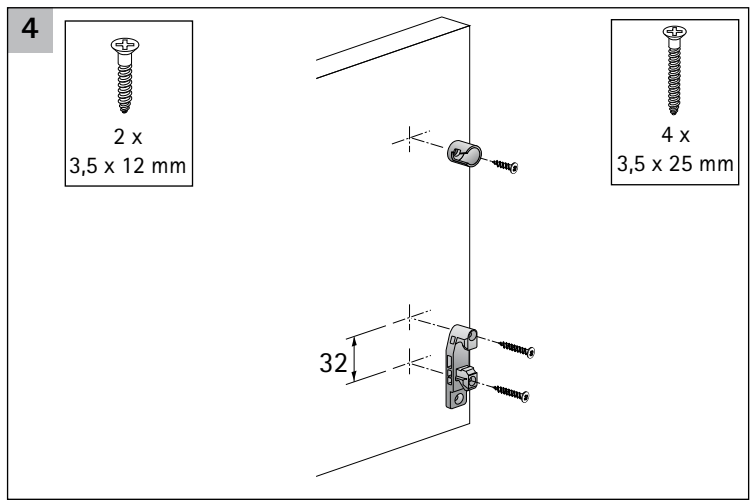

### Quadro V6+

KD mm	16	18	19
EB mm	12,5	10,5	9,5
Maß A mm	23	21	20

i

- 4 x 3,5 x 25 mm
- 2 x 3,5 x 12 mm
- 8 x / 10 x 4 x 16 mm
- 12 x 3,5 x 12 mm
- 1 x 3,5 x 30 mm

- 1x
- 1x
- 1x

i

	144	176
A	NL + 10	NL + 10
B	LB - 2 x EB - 51,5	LB - 2 x EB - 51,5
C	LB - 2 x EB - 63	LB - 2 x EB - 63
D	144	176

i

Quadro 25

Quadro V6

Quadro V6+

KD mm	16	18	19
EB mm	12,5	10,5	9,5
Maß A mm	23	21	20

**i Quadro 25**

NL mm	b1 mm	EL mm	X mm	X mm
260	160	50	279	288
300	160	70	315	324
350	160	70	365	374
420	256	82	435	444
470	256	94	485	494
520	256	106	535	544

**Quadro V6**

NL mm	b1 mm	X mm	X mm
260	160	279	288
300	160	315	324
350	160	365	374
420	224	435	444
470	256	485	494
520	256	535	544

**Quadro V6+**

NL mm	b1 mm	b2 mm	X mm	X mm
300	160	-	315	324
350	192	-	365	374
420	224	-	435	444
470	256	-	485	494
520	256	-	535	544
620	352	64	635	644