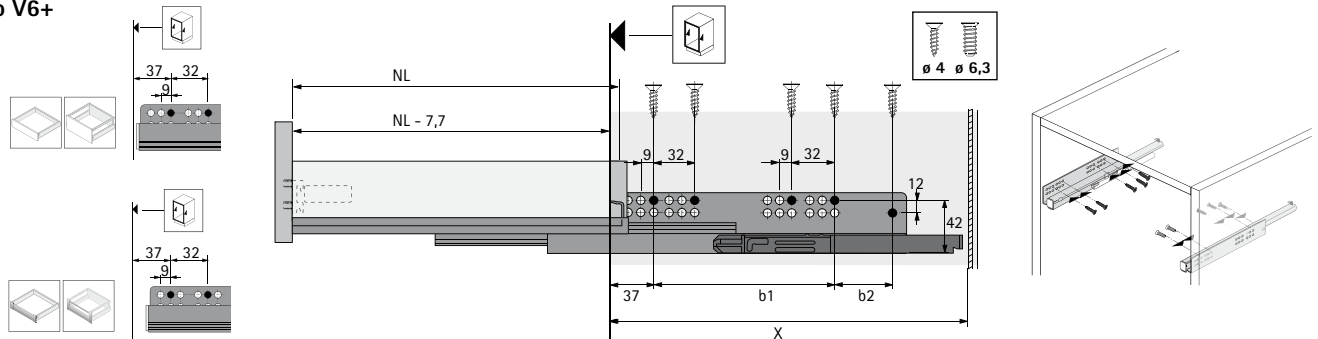

### Quadro V6+

KD mm	16	18	19
EB mm	12,5	10,5	9,5
Maß A mm	23	21	20

i

- 4 x 3,5 x 25 mm
- 2 x 3,5 x 12 mm
- 8 x / 10 x 4 x 16 mm
- 12 x 3,5 x 12 mm
- 1 x 3,5 x 30 mm

- 1x
- 1x
- 1x

i

	144	176
A	NL + 10	NL + 10
B	LB - 2 x EB - 51,5	LB - 2 x EB - 51,5
C	LB - 2 x EB - 63	LB - 2 x EB - 63
D	144	176

i

Quadro 25

Quadro V6

Quadro V6+

KD mm	16	18	19
EB mm	12,5	10,5	9,5
Maß A mm	23	21	20

**i Quadro 25**

NL mm	b1 mm	EL mm	X mm	X mm
260	160	50	279	288
300	160	70	315	324
350	160	70	365	374
420	256	82	435	444
470	256	94	485	494
520	256	106	535	544

**Quadro V6**

NL mm	b1 mm	X mm	X mm
260	160	279	288
300	160	315	324
350	160	365	374
420	224	435	444
470	256	485	494
520	256	535	544

**Quadro V6+**

NL mm	b1 mm	b2 mm	X mm	X mm
300	160	-	315	324
350	192	-	365	374
420	224	-	435	444
470	256	-	485	494
520	256	-	535	544
620	352	64	635	644