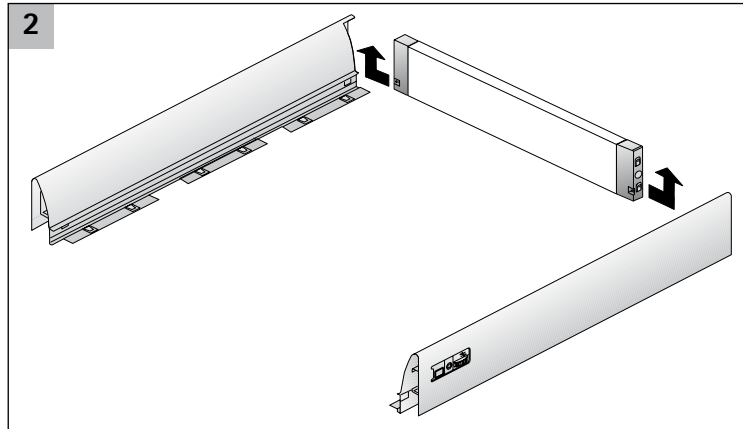

### Quadro 25

### Quadro V6+

KD mm	16	18	19
EB mm	12,5	10,5	9,5
Maß A mm	23	21	20

i

- 4 x 3,5 x 25 mm
- 2 x 3,5 x 12 mm
- 8 x / 10 x 4 x 16 mm
- 12 x 3,5 x 12 mm
- 1 x 3,5 x 30 mm

- 1x
- 1x
- 1x

i

	144	176
A	NL + 10	NL + 10
B	LB - 2 x EB - 51,5	LB - 2 x EB - 51,5
C	LB - 2 x EB - 63	LB - 2 x EB - 63
D	144	176