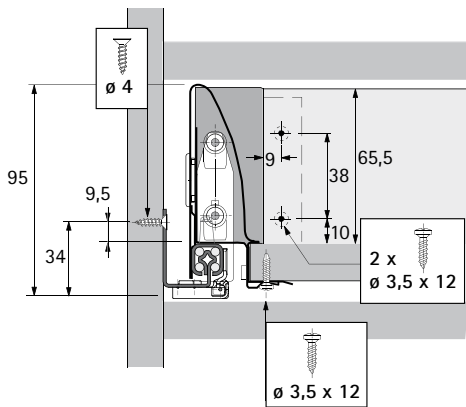

### Quadro 25

### Quadro V6+

KD mm	16	18	19
EB mm	12,5	10,5	9,5
Maß A mm	23	21	20

i

- 4 x 3,5 x 25 mm
- 2 x 3,5 x 12 mm
- 8 x / 10 x 4 x 16 mm
- 12 x 3,5 x 12 mm
- 1 x 3,5 x 30 mm

- 1x
- 1x
- 1x

i

	144	176
A	NL + 10	NL + 10
B	LB - 2 x EB - 51,5	LB - 2 x EB - 51,5
C	LB - 2 x EB - 63	LB - 2 x EB - 63
D	144	176

i

Quadro 25

Quadro V6

Quadro V6+

KD mm	16	18	19
EB mm	12,5	10,5	9,5
Maß A mm	23	21	20

**i Quadro 25**

NL mm	b1 mm	EL mm	X mm	X mm
260	160	50	279	288
300	160	70	315	324
350	160	70	365	374
420	256	82	435	444
470	256	94	485	494
520	256	106	535	544

**Quadro V6**

NL mm	b1 mm	X mm	X mm
260	160	279	288
300	160	315	324
350	160	365	374
420	224	435	444
470	256	485	494
520	256	535	544

**Quadro V6+**

NL mm	b1 mm	b2 mm	X mm	X mm
300	160	-	315	324
350	192	-	365	374
420	224	-	435	444
470	256	-	485	494
520	256	-	535	544
620	352	64	635	644