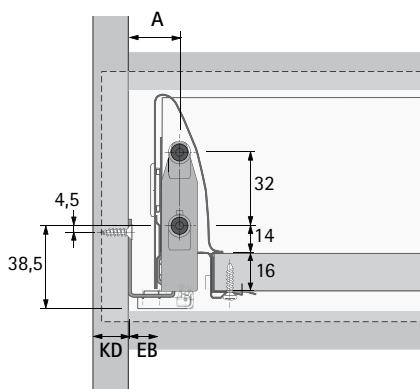

### Quadro 25

### Quadro V6+

KD mm	16	18	19
EB mm	12,5	10,5	9,5
Maß A mm	23	21	20

i

- 4 x 3,5 x 25 mm
- 2 x 3,5 x 12 mm
- 8 x / 10 x 4 x 16 mm
- 12 x 3,5 x 12 mm
- 1 x 3,5 x 30 mm

- 1x
- 1x
- 1x

i

	144	176
A	NL + 10	NL + 10
B	LB - 2 x EB - 51,5	LB - 2 x EB - 51,5
C	LB - 2 x EB - 63	LB - 2 x EB - 63
D	144	176

i

Quadro 25

Quadro V6

Quadro V6+

KD mm	16	18	19
EB mm	12,5	10,5	9,5
Maß A mm	23	21	20

**i Quadro 25**

NL mm	b1 mm	EL mm	X mm	X mm
260	160	50	279	288
300	160	70	315	324
350	160	70	365	374
420	256	82	435	444
470	256	94	485	494
520	256	106	535	544

**Quadro V6**

NL mm	b1 mm	X mm	X mm
260	160	279	288
300	160	315	324
350	160	365	374
420	224	435	444
470	256	485	494
520	256	535	544

**Quadro V6+**

NL mm	b1 mm	b2 mm	X mm	X mm
300	160	-	315	324
350	192	-	365	374
420	224	-	435	444
470	256	-	485	494
520	256	-	535	544
620	352	64	635	644