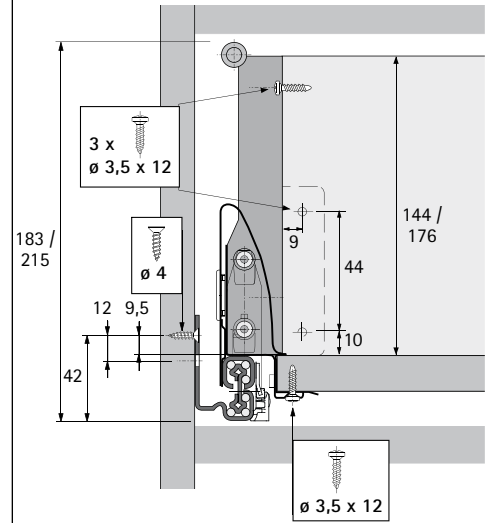

### Quadro V6+

KD mm	16	18	19
EB mm	12,5	10,5	9,5
Maß A mm	23	21	20

i

- 4 x 3,5 x 25 mm
- 2 x 3,5 x 12 mm
- 8 x / 10 x 4 x 16 mm
- 12 x 3,5 x 12 mm
- 1 x 3,5 x 30 mm

- 1x
- 1x
- 1x

i

	144	176
A	NL + 10	NL + 10
B	LB - 2 x EB - 51,5	LB - 2 x EB - 51,5
C	LB - 2 x EB - 63	LB - 2 x EB - 63
D	144	176

i

Quadro 25

Quadro V6

Quadro V6+

KD mm	16	18	19
EB mm	12,5	10,5	9,5
Maß A mm	23	21	20

**i Quadro 25**

NL mm	b1 mm	EL mm	X mm	X mm
260	160	50	279	288
300	160	70	315	324
350	160	70	365	374
420	256	82	435	444
470	256	94	485	494
520	256	106	535	544

**Quadro V6**

NL mm	b1 mm	X mm	X mm
260	160	279	288
300	160	315	324
350	160	365	374
420	224	435	444
470	256	485	494
520	256	535	544

**Quadro V6+**

NL mm	b1 mm	b2 mm	X mm	X mm
300	160	-	315	324
350	192	-	365	374
420	224	-	435	444
470	256	-	485	494
520	256	-	535	544
620	352	64	635	644