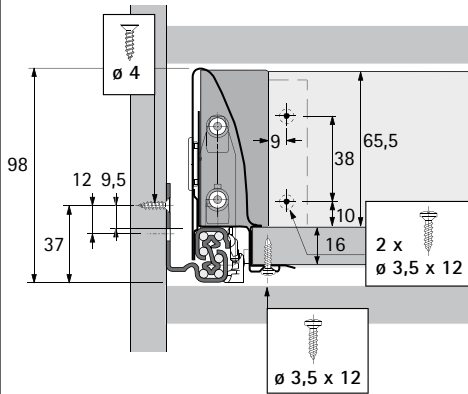

### Quadro 25

### Quadro V6+

KD mm	16	18	19
EB mm	12,5	10,5	9,5
Maß A mm	23	21	20

i

- 4 x 3,5 x 25 mm
- 2 x 3,5 x 12 mm
- 8 x / 10 x 4 x 16 mm
- 12 x 3,5 x 12 mm
- 1 x 3,5 x 30 mm

- 1x
- 1x
- 1x

i

	144	176
A	NL + 10	NL + 10
B	LB - 2 x EB - 51,5	LB - 2 x EB - 51,5
C	LB - 2 x EB - 63	LB - 2 x EB - 63
D	144	176

i

Quadro 25

Quadro V6

Quadro V6+

KD mm	16	18	19
EB mm	12,5	10,5	9,5
Maß A mm	23	21	20

**i Quadro 25**

NL mm	b1 mm	EL mm	X mm	X mm
260	160	50	279	288
300	160	70	315	324
350	160	70	365	374
420	256	82	435	444
470	256	94	485	494
520	256	106	535	544

**Quadro V6**

NL mm	b1 mm	X mm	X mm
260	160	279	288
300	160	315	324
350	160	365	374
420	224	435	444
470	256	485	494
520	256	535	544

**Quadro V6+**

NL mm	b1 mm	b2 mm	X mm	X mm
300	160	-	315	324
350	192	-	365	374
420	224	-	435	444
470	256	-	485	494
520	256	-	535	544
620	352	64	635	644