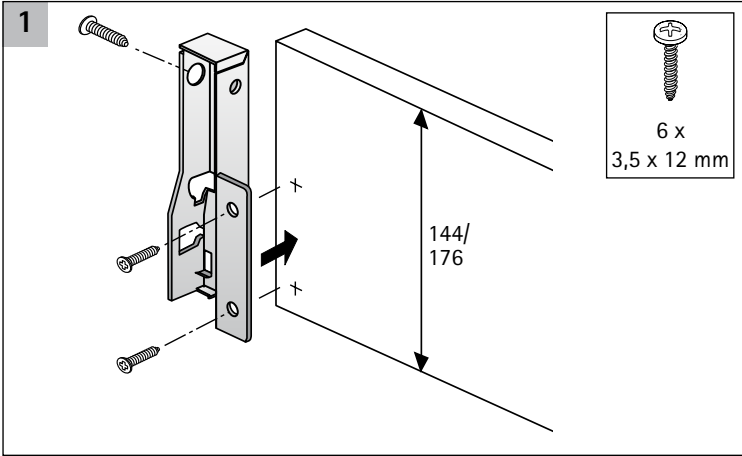

### Quadro V6+

KD mm	16	18	19
EB mm	12,5	10,5	9,5
Maß A mm	23	21	20

i

- 4 x 3,5 x 25 mm
- 2 x 3,5 x 12 mm
- 8 x / 10 x 4 x 16 mm
- 12 x 3,5 x 12 mm
- 1 x 3,5 x 30 mm

- 1x
- 1x
- 1x

i

	144	176
A	NL + 10	NL + 10
B	LB - 2 x EB - 51,5	LB - 2 x EB - 51,5
C	LB - 2 x EB - 63	LB - 2 x EB - 63
D	144	176

i

Quadro 25

Quadro V6

Quadro V6+

KD mm	16	18	19
EB mm	12,5	10,5	9,5
Maß A mm	23	21	20

**i Quadro 25**

NL mm	b1 mm	EL mm	X mm	X mm
260	160	50	279	288
300	160	70	315	324
350	160	70	365	374
420	256	82	435	444
470	256	94	485	494
520	256	106	535	544

**Quadro V6**

NL mm	b1 mm	X mm	X mm
260	160	279	288
300	160	315	324
350	160	365	374
420	224	435	444
470	256	485	494
520	256	535	544

**Quadro V6+**

NL mm	b1 mm	b2 mm	X mm	X mm
300	160	-	315	324
350	192	-	365	374
420	224	-	435	444
470	256	-	485	494
520	256	-	535	544
620	352	64	635	644