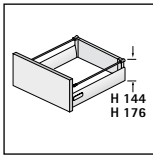

### Quadro V6+

KD mm	16	18	19
EB mm	12,5	10,5	9,5
Maß A mm	23	21	20

i

- 4 x 3,5 x 25 mm
- 2 x 3,5 x 12 mm
- 8 x / 10 x 4 x 16 mm
- 12 x 3,5 x 12 mm
- 1 x 3,5 x 30 mm

- 1x
- 1x
- 1x

i

	144	176
A	NL + 10	NL + 10
B	LB - 2 x EB - 51,5	LB - 2 x EB - 51,5
C	LB - 2 x EB - 63	LB - 2 x EB - 63
D	144	176

i

Quadro 25

Quadro V6

Quadro V6+

KD mm	16	18	19
EB mm	12,5	10,5	9,5
Maß A mm	23	21	20

**i Quadro 25**

NL mm	b1 mm	EL mm	X mm	X mm
260	160	50	279	288
300	160	70	315	324
350	160	70	365	374
420	256	82	435	444
470	256	94	485	494
520	256	106	535	544

**Quadro V6**

NL mm	b1 mm	X mm	X mm
260	160	279	288
300	160	315	324
350	160	365	374
420	224	435	444
470	256	485	494
520	256	535	544

**Quadro V6+**

NL mm	b1 mm	b2 mm	X mm	X mm
300	160	-	315	324
350	192	-	365	374
420	224	-	435	444
470	256	-	485	494
520	256	-	535	544
620	352	64	635	644