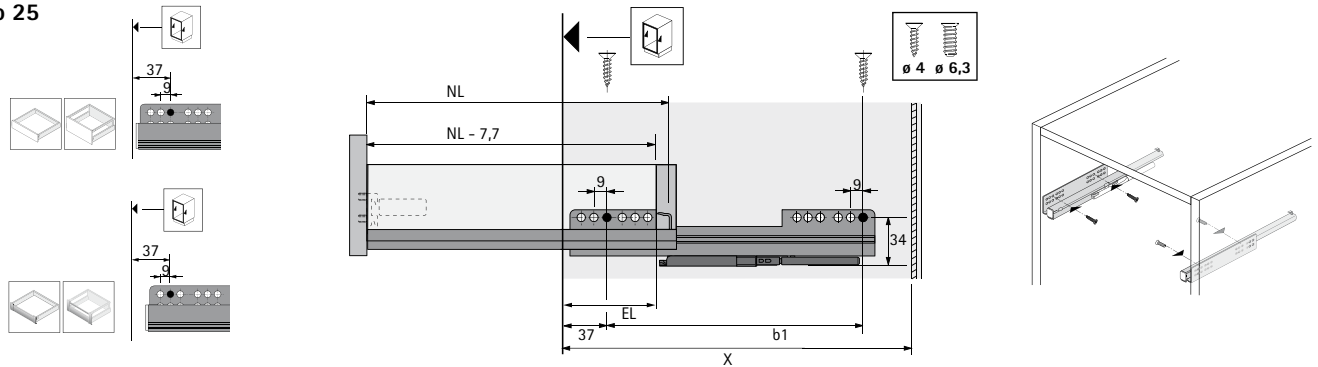

### Quadro V6+

KD mm	16	18	19
EB mm	12,5	10,5	9,5
Maß A mm	23	21	20

i

- 4 x 3,5 x 25 mm
- 2 x 3,5 x 12 mm
- 8 x / 10 x 4 x 16 mm
- 12 x 3,5 x 12 mm
- 1 x 3,5 x 30 mm

- 1x
- 1x
- 1x

i

	144	176
A	NL + 10	NL + 10
B	LB - 2 x EB - 51,5	LB - 2 x EB - 51,5
C	LB - 2 x EB - 63	LB - 2 x EB - 63
D	144	176

i

Quadro 25

Quadro V6

Quadro V6+

KD mm	16	18	19
EB mm	12,5	10,5	9,5
Maß A mm	23	21	20

**i Quadro 25**

NL mm	b1 mm	EL mm	X mm	X mm
260	160	50	279	288
300	160	70	315	324
350	160	70	365	374
420	256	82	435	444
470	256	94	485	494
520	256	106	535	544

**Quadro V6**

NL mm	b1 mm	X mm	X mm
260	160	279	288
300	160	315	324
350	160	365	374
420	224	435	444
470	256	485	494
520	256	535	544

**Quadro V6+**

NL mm	b1 mm	b2 mm	X mm	X mm
300	160	-	315	324
350	192	-	365	374
420	224	-	435	444
470	256	-	485	494
520	256	-	535	544
620	352	64	635	644