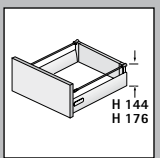

### Quadro V6

### Quadro V6+

KD mm	16	18	19
EB mm	12,5	10,5	9,5
Maß A mm	23	21	20

i

- 4 x 3,5 x 25 mm
- 2 x 3,5 x 12 mm
- 8 x / 10 x 4 x 16 mm
- 12 x 3,5 x 12 mm
- 1 x 3,5 x 30 mm

- 1x
- 1x
- 1x

i

	144	176
A	NL + 10	NL + 10
B	LB - 2 x EB - 51,5	LB - 2 x EB - 51,5
C	LB - 2 x EB - 63	LB - 2 x EB - 63
D	144	176

i

Quadro 25

Quadro V6

Quadro V6+

KD mm	16	18	19
EB mm	12,5	10,5	9,5
Maß A mm	23	21	20

**i Quadro 25**

NL mm	b1 mm	EL mm	X mm	X mm
260	160	50	279	288
300	160	70	315	324
350	160	70	365	374
420	256	82	435	444
470	256	94	485	494
520	256	106	535	544

**Quadro V6**

NL mm	b1 mm	X mm	X mm
260	160	279	288
300	160	315	324
350	160	365	374
420	224	435	444
470	256	485	494
520	256	535	544

**Quadro V6+**

NL mm	b1 mm	b2 mm	X mm	X mm
300	160	-	315	324
350	192	-	365	374
420	224	-	435	444
470	256	-	485	494
520	256	-	535	544
620	352	64	635	644