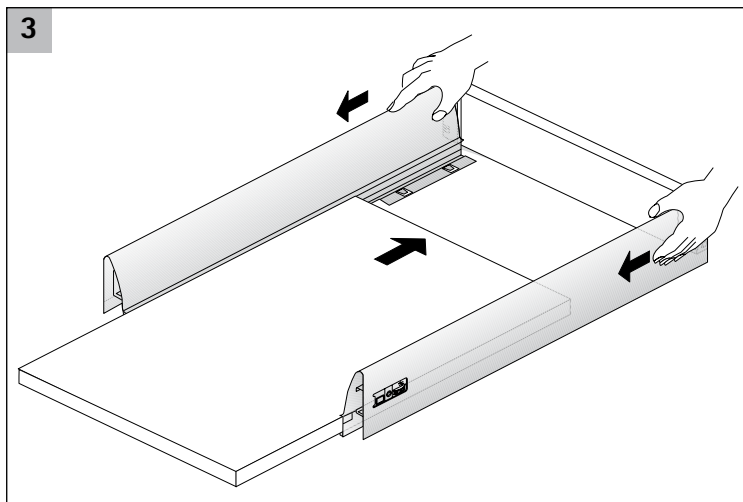

### Quadro 25

### Quadro V6+

KD mm	16	18	19
EB mm	12,5	10,5	9,5
Maß A mm	23	21	20

i

- 4 x 3,5 x 25 mm
- 2 x 3,5 x 12 mm
- 8 x / 10 x 4 x 16 mm
- 12 x 3,5 x 12 mm
- 1 x 3,5 x 30 mm

- 1x
- 1x
- 1x

i

	144	176
A	NL + 10	NL + 10
B	LB - 2 x EB - 51,5	LB - 2 x EB - 51,5
C	LB - 2 x EB - 63	LB - 2 x EB - 63
D	144	176