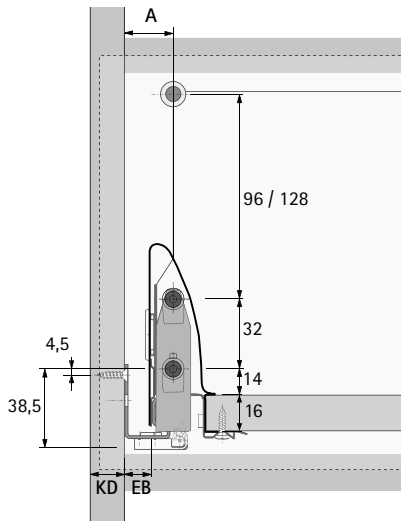

### Quadro V6+

KD mm	16	18	19
EB mm	12,5	10,5	9,5
Maß A mm	23	21	20

i

- 4 x 3,5 x 25 mm
- 2 x 3,5 x 12 mm
- 8 x / 10 x 4 x 16 mm
- 12 x 3,5 x 12 mm
- 1 x 3,5 x 30 mm

- 1x
- 1x
- 1x

i

	144	176
A	NL + 10	NL + 10
B	LB - 2 x EB - 51,5	LB - 2 x EB - 51,5
C	LB - 2 x EB - 63	LB - 2 x EB - 63
D	144	176

i

Quadro 25

Quadro V6

Quadro V6+

KD mm	16	18	19
EB mm	12,5	10,5	9,5
Maß A mm	23	21	20

**i Quadro 25**

NL mm	b1 mm	EL mm	X mm	X mm
260	160	50	279	288
300	160	70	315	324
350	160	70	365	374
420	256	82	435	444
470	256	94	485	494
520	256	106	535	544

**Quadro V6**

NL mm	b1 mm	X mm	X mm
260	160	279	288
300	160	315	324
350	160	365	374
420	224	435	444
470	256	485	494
520	256	535	544

**Quadro V6+**

NL mm	b1 mm	b2 mm	X mm	X mm
300	160	-	315	324
350	192	-	365	374
420	224	-	435	444
470	256	-	485	494
520	256	-	535	544
620	352	64	635	644