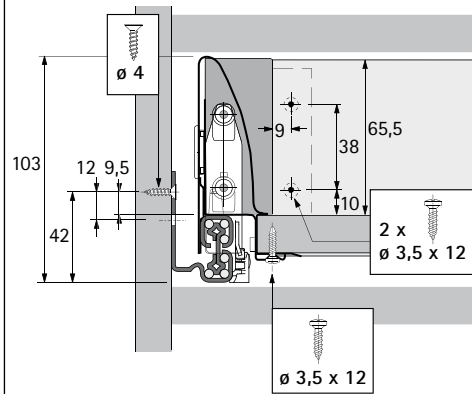

### Quadro 25

### Quadro V6+

KD mm	16	18	19
EB mm	12,5	10,5	9,5
Maß A mm	23	21	20

i

- 4 x 3,5 x 25 mm
- 2 x 3,5 x 12 mm
- 8 x / 10 x 4 x 16 mm
- 12 x 3,5 x 12 mm
- 1 x 3,5 x 30 mm

- 1x
- 1x
- 1x

i

	144	176
A	NL + 10	NL + 10
B	LB - 2 x EB - 51,5	LB - 2 x EB - 51,5
C	LB - 2 x EB - 63	LB - 2 x EB - 63
D	144	176

i

Quadro 25

Quadro V6

Quadro V6+

KD mm	16	18	19
EB mm	12,5	10,5	9,5
Maß A mm	23	21	20

**i Quadro 25**

NL mm	b1 mm	EL mm	X mm	X mm
260	160	50	279	288
300	160	70	315	324
350	160	70	365	374
420	256	82	435	444
470	256	94	485	494
520	256	106	535	544

**Quadro V6**

NL mm	b1 mm	X mm	X mm
260	160	279	288
300	160	315	324
350	160	365	374
420	224	435	444
470	256	485	494
520	256	535	544

**Quadro V6+**

NL mm	b1 mm	b2 mm	X mm	X mm
300	160	-	315	324
350	192	-	365	374
420	224	-	435	444
470	256	-	485	494
520	256	-	535	544
620	352	64	635	644