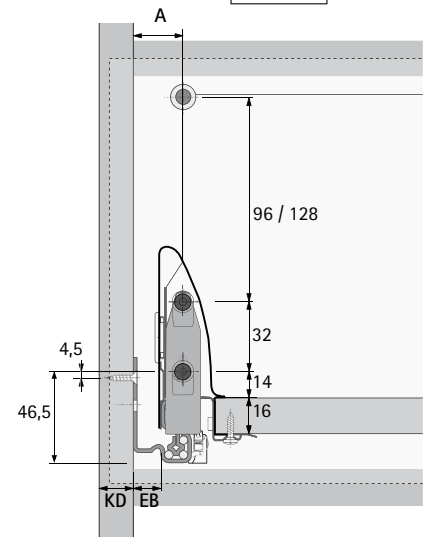

### Quadro V6+

KD mm	16	18	19
EB mm	12,5	10,5	9,5
Maß A mm	23	21	20

i

- 4 x 3,5 x 25 mm
- 2 x 3,5 x 12 mm
- 8 x / 10 x 4 x 16 mm
- 12 x 3,5 x 12 mm
- 1 x 3,5 x 30 mm

- 1x
- 1x
- 1x

i

	144	176
A	NL + 10	NL + 10
B	LB - 2 x EB - 51,5	LB - 2 x EB - 51,5
C	LB - 2 x EB - 63	LB - 2 x EB - 63
D	144	176

i

Quadro 25

Quadro V6

Quadro V6+

KD mm	16	18	19
EB mm	12,5	10,5	9,5
Maß A mm	23	21	20

**i Quadro 25**

NL mm	b1 mm	EL mm	X mm	X mm
260	160	50	279	288
300	160	70	315	324
350	160	70	365	374
420	256	82	435	444
470	256	94	485	494
520	256	106	535	544

**Quadro V6**

NL mm	b1 mm	X mm	X mm
260	160	279	288
300	160	315	324
350	160	365	374
420	224	435	444
470	256	485	494
520	256	535	544

**Quadro V6+**

NL mm	b1 mm	b2 mm	X mm	X mm
300	160	-	315	324
350	192	-	365	374
420	224	-	435	444
470	256	-	485	494
520	256	-	535	544
620	352	64	635	644