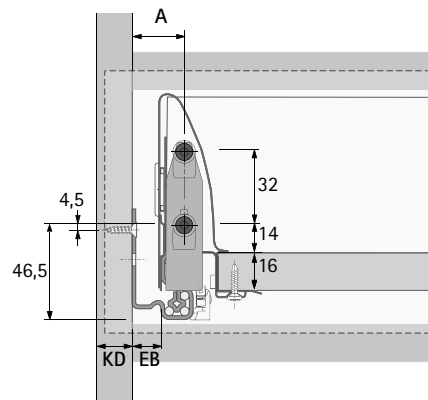

### Quadro 25

### Quadro V6+

KD mm	16	18	19
EB mm	12,5	10,5	9,5
Maß A mm	23	21	20

i

- 4 x 3,5 x 25 mm
- 2 x 3,5 x 12 mm
- 8 x / 10 x 4 x 16 mm
- 12 x 3,5 x 12 mm
- 1 x 3,5 x 30 mm

- 1x
- 1x
- 1x

i

	144	176
A	NL + 10	NL + 10
B	LB - 2 x EB - 51,5	LB - 2 x EB - 51,5
C	LB - 2 x EB - 63	LB - 2 x EB - 63
D	144	176

i

Quadro 25

Quadro V6

Quadro V6+

KD mm	16	18	19
EB mm	12,5	10,5	9,5
Maß A mm	23	21	20

**i Quadro 25**

NL mm	b1 mm	EL mm	X mm	X mm
260	160	50	279	288
300	160	70	315	324
350	160	70	365	374
420	256	82	435	444
470	256	94	485	494
520	256	106	535	544

**Quadro V6**

NL mm	b1 mm	X mm	X mm
260	160	279	288
300	160	315	324
350	160	365	374
420	224	435	444
470	256	485	494
520	256	535	544

**Quadro V6+**

NL mm	b1 mm	b2 mm	X mm	X mm
300	160	-	315	324
350	192	-	365	374
420	224	-	435	444
470	256	-	485	494
520	256	-	535	544
620	352	64	635	644