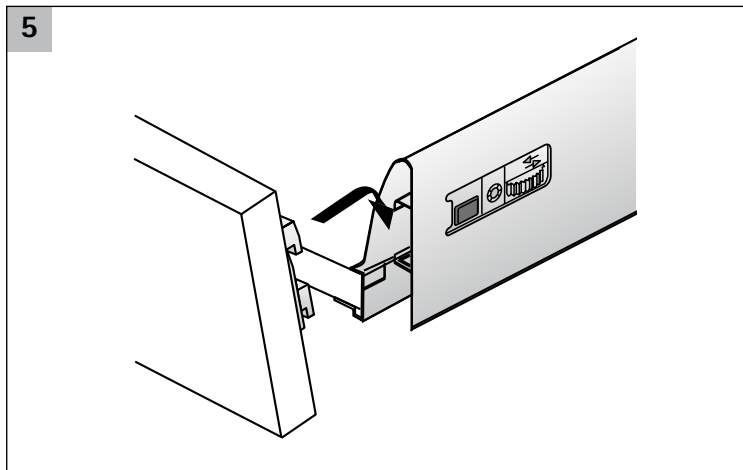

### Quadro 25

### Quadro V6+

KD mm	16	18	19
EB mm	12,5	10,5	9,5
Maß A mm	23	21	20

i

- 4 x 3,5 x 25 mm
- 2 x 3,5 x 12 mm
- 8 x / 10 x 4 x 16 mm
- 12 x 3,5 x 12 mm
- 1 x 3,5 x 30 mm

- 1x
- 1x
- 1x

i

	144	176
A	NL + 10	NL + 10
B	LB - 2 x EB - 51,5	LB - 2 x EB - 51,5
C	LB - 2 x EB - 63	LB - 2 x EB - 63
D	144	176