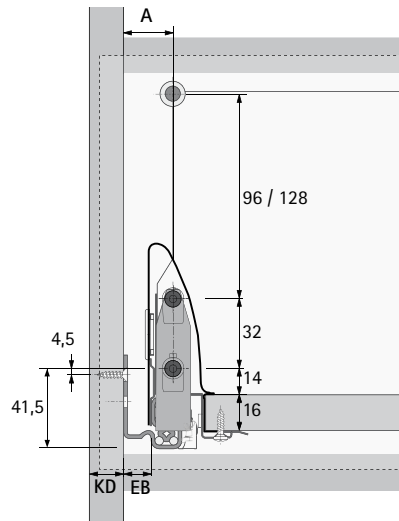

### Quadro V6+

KD mm	16	18	19
EB mm	12,5	10,5	9,5
Maß A mm	23	21	20

i

- 4 x 3,5 x 25 mm
- 2 x 3,5 x 12 mm
- 8 x / 10 x 4 x 16 mm
- 12 x 3,5 x 12 mm
- 1 x 3,5 x 30 mm

- 1x
- 1x
- 1x

i

	144	176
A	NL + 10	NL + 10
B	LB - 2 x EB - 51,5	LB - 2 x EB - 51,5
C	LB - 2 x EB - 63	LB - 2 x EB - 63
D	144	176

i

Quadro 25

Quadro V6

Quadro V6+

KD mm	16	18	19
EB mm	12,5	10,5	9,5
Maß A mm	23	21	20

**i Quadro 25**

NL mm	b1 mm	EL mm	X mm	X mm
260	160	50	279	288
300	160	70	315	324
350	160	70	365	374
420	256	82	435	444
470	256	94	485	494
520	256	106	535	544

**Quadro V6**

NL mm	b1 mm	X mm	X mm
260	160	279	288
300	160	315	324
350	160	365	374
420	224	435	444
470	256	485	494
520	256	535	544

**Quadro V6+**

NL mm	b1 mm	b2 mm	X mm	X mm
300	160	-	315	324
350	192	-	365	374
420	224	-	435	444
470	256	-	485	494
520	256	-	535	544
620	352	64	635	644