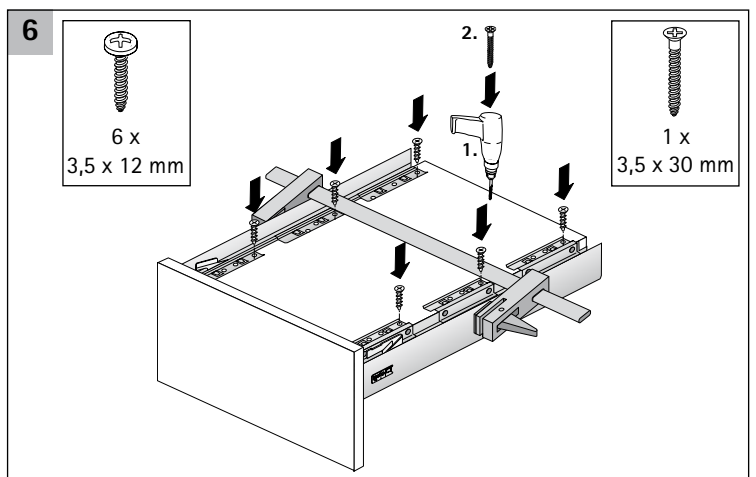

### Quadro V6+

KD mm	16	18	19
EB mm	12,5	10,5	9,5
Maß A mm	23	21	20

i

- 4 x 3,5 x 25 mm
- 2 x 3,5 x 12 mm
- 8 x / 10 x 4 x 16 mm
- 12 x 3,5 x 12 mm
- 1 x 3,5 x 30 mm

- 1x
- 1x
- 1x

i

	144	176
A	NL + 10	NL + 10
B	LB - 2 x EB - 51,5	LB - 2 x EB - 51,5
C	LB - 2 x EB - 63	LB - 2 x EB - 63
D	144	176

i

Quadro 25

Quadro V6

Quadro V6+

KD mm	16	18	19
EB mm	12,5	10,5	9,5
Maß A mm	23	21	20

**i Quadro 25**

NL mm	b1 mm	EL mm	X mm	X mm
260	160	50	279	288
300	160	70	315	324
350	160	70	365	374
420	256	82	435	444
470	256	94	485	494
520	256	106	535	544

**Quadro V6**

NL mm	b1 mm	X mm	X mm
260	160	279	288
300	160	315	324
350	160	365	374
420	224	435	444
470	256	485	494
520	256	535	544

**Quadro V6+**

NL mm	b1 mm	b2 mm	X mm	X mm
300	160	-	315	324
350	192	-	365	374
420	224	-	435	444
470	256	-	485	494
520	256	-	535	544
620	352	64	635	644