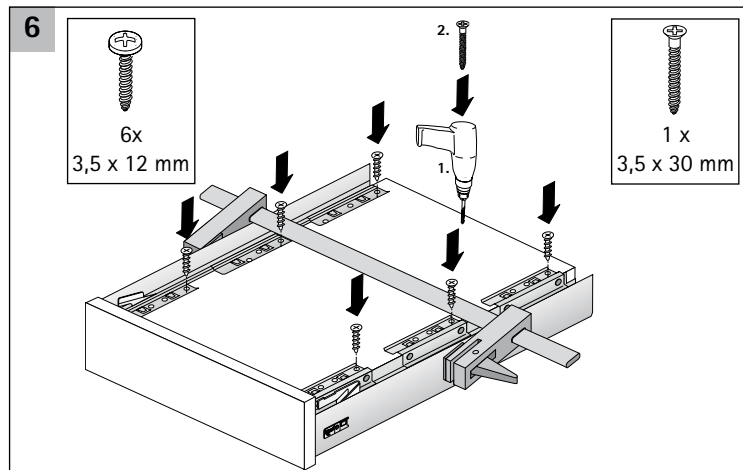

### Quadro 25

### Quadro V6+

KD mm	16	18	19
EB mm	12,5	10,5	9,5
Maß A mm	23	21	20

i

- 4 x 3,5 x 25 mm
- 2 x 3,5 x 12 mm
- 8 x / 10 x 4 x 16 mm
- 12 x 3,5 x 12 mm
- 1 x 3,5 x 30 mm

- 1x
- 1x
- 1x

i

	144	176
A	NL + 10	NL + 10
B	LB - 2 x EB - 51,5	LB - 2 x EB - 51,5
C	LB - 2 x EB - 63	LB - 2 x EB - 63
D	144	176

i

Quadro 25

Quadro V6

Quadro V6+

KD mm	16	18	19
EB mm	12,5	10,5	9,5
Maß A mm	23	21	20

**i Quadro 25**

NL mm	b1 mm	EL mm	X mm	X mm
260	160	50	279	288
300	160	70	315	324
350	160	70	365	374
420	256	82	435	444
470	256	94	485	494
520	256	106	535	544

**Quadro V6**

NL mm	b1 mm	X mm	X mm
260	160	279	288
300	160	315	324
350	160	365	374
420	224	435	444
470	256	485	494
520	256	535	544

**Quadro V6+**

NL mm	b1 mm	b2 mm	X mm	X mm
300	160	-	315	324
350	192	-	365	374
420	224	-	435	444
470	256	-	485	494
520	256	-	535	544
620	352	64	635	644