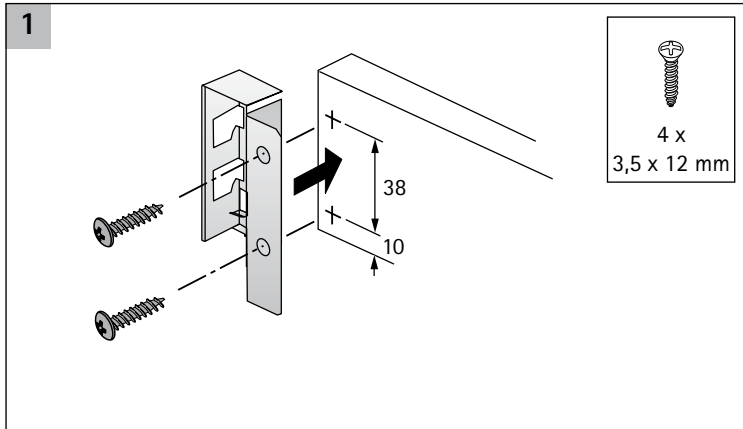

### Quadro 25

### Quadro V6+

KD mm	16	18	19
EB mm	12,5	10,5	9,5
Maß A mm	23	21	20

i

- 4 x 3,5 x 25 mm
- 2 x 3,5 x 12 mm
- 8 x / 10 x 4 x 16 mm
- 12 x 3,5 x 12 mm
- 1 x 3,5 x 30 mm

- 1x
- 1x
- 1x

i

	144	176
A	NL + 10	NL + 10
B	LB - 2 x EB - 51,5	LB - 2 x EB - 51,5
C	LB - 2 x EB - 63	LB - 2 x EB - 63
D	144	176

i

Quadro 25

Quadro V6

Quadro V6+

KD mm	16	18	19
EB mm	12,5	10,5	9,5
Maß A mm	23	21	20

**i Quadro 25**

NL mm	b1 mm	EL mm	X mm	X mm
260	160	50	279	288
300	160	70	315	324
350	160	70	365	374
420	256	82	435	444
470	256	94	485	494
520	256	106	535	544

**Quadro V6**

NL mm	b1 mm	X mm	X mm
260	160	279	288
300	160	315	324
350	160	365	374
420	224	435	444
470	256	485	494
520	256	535	544

**Quadro V6+**

NL mm	b1 mm	b2 mm	X mm	X mm
300	160	-	315	324
350	192	-	365	374
420	224	-	435	444
470	256	-	485	494
520	256	-	535	544
620	352	64	635	644