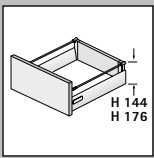

### Quadro V6+

KD mm	16	18	19
EB mm	12,5	10,5	9,5
Maß A mm	23	21	20

i

- 4 x 3,5 x 25 mm
- 2 x 3,5 x 12 mm
- 8 x / 10 x 4 x 16 mm
- 12 x 3,5 x 12 mm
- 1 x 3,5 x 30 mm

- 1x
- 1x
- 1x

i

	144	176
A	NL + 10	NL + 10
B	LB - 2 x EB - 51,5	LB - 2 x EB - 51,5
C	LB - 2 x EB - 63	LB - 2 x EB - 63
D	144	176

i

Quadro 25

Quadro V6

Quadro V6+

KD mm	16	18	19
EB mm	12,5	10,5	9,5
Maß A mm	23	21	20

**i Quadro 25**

NL mm	b1 mm	EL mm	X mm	X mm
260	160	50	279	288
300	160	70	315	324
350	160	70	365	374
420	256	82	435	444
470	256	94	485	494
520	256	106	535	544

**Quadro V6**

NL mm	b1 mm	X mm	X mm
260	160	279	288
300	160	315	324
350	160	365	374
420	224	435	444
470	256	485	494
520	256	535	544

**Quadro V6+**

NL mm	b1 mm	b2 mm	X mm	X mm
300	160	-	315	324
350	192	-	365	374
420	224	-	435	444
470	256	-	485	494
520	256	-	535	544
620	352	64	635	644