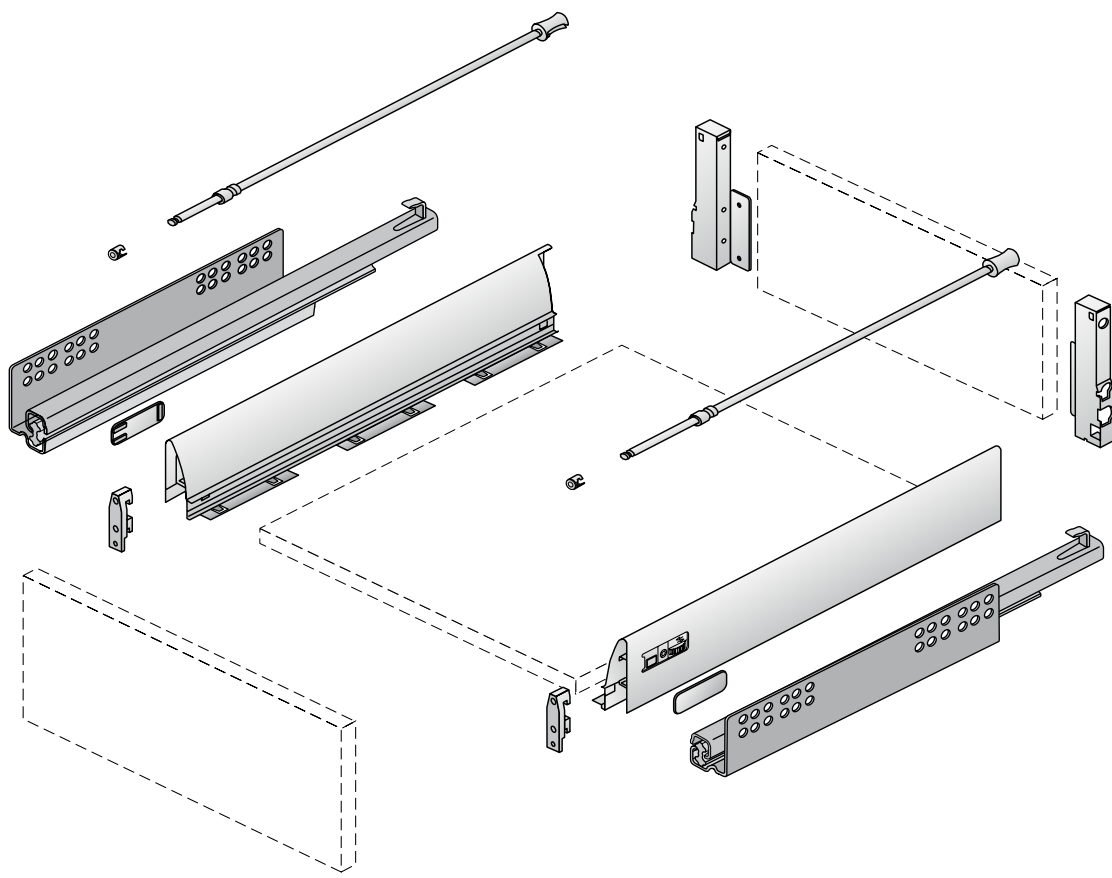

### Quadro V6+

KD mm	16	18	19
EB mm	12,5	10,5	9,5
Maß A mm	23	21	20

i

- 4 x 3,5 x 25 mm
- 2 x 3,5 x 12 mm
- 8 x / 10 x 4 x 16 mm
- 12 x 3,5 x 12 mm
- 1 x 3,5 x 30 mm

- 1x
- 1x
- 1x

i

	144	176
A	NL + 10	NL + 10
B	LB - 2 x EB - 51,5	LB - 2 x EB - 51,5
C	LB - 2 x EB - 63	LB - 2 x EB - 63
D	144	176

i

Quadro 25

Quadro V6

Quadro V6+

KD mm	16	18	19
EB mm	12,5	10,5	9,5
Maß A mm	23	21	20

**i Quadro 25**

NL mm	b1 mm	EL mm	X mm	X mm
260	160	50	279	288
300	160	70	315	324
350	160	70	365	374
420	256	82	435	444
470	256	94	485	494
520	256	106	535	544

**Quadro V6**

NL mm	b1 mm	X mm	X mm
260	160	279	288
300	160	315	324
350	160	365	374
420	224	435	444
470	256	485	494
520	256	535	544

**Quadro V6+**

NL mm	b1 mm	b2 mm	X mm	X mm
300	160	-	315	324
350	192	-	365	374
420	224	-	435	444
470	256	-	485	494
520	256	-	535	544
620	352	64	635	644