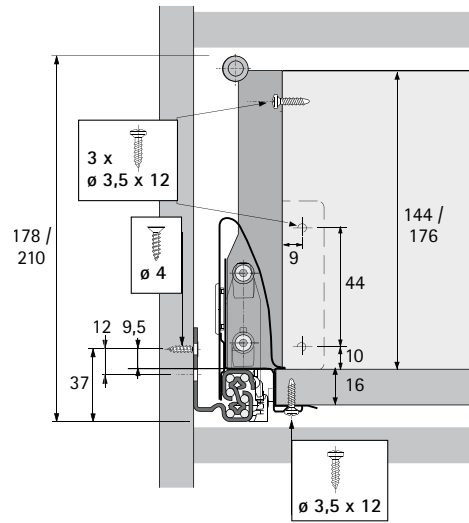

### Quadro V6+

KD mm	16	18	19
EB mm	12,5	10,5	9,5
Maß A mm	23	21	20

i

- 4 x 3,5 x 25 mm
- 2 x 3,5 x 12 mm
- 8 x / 10 x 4 x 16 mm
- 12 x 3,5 x 12 mm
- 1 x 3,5 x 30 mm

- 1x
- 1x
- 1x

i

	144	176
A	NL + 10	NL + 10
B	LB - 2 x EB - 51,5	LB - 2 x EB - 51,5
C	LB - 2 x EB - 63	LB - 2 x EB - 63
D	144	176

i

Quadro 25

Quadro V6

Quadro V6+

KD mm	16	18	19
EB mm	12,5	10,5	9,5
Maß A mm	23	21	20

**i Quadro 25**

NL mm	b1 mm	EL mm	X mm	X mm
260	160	50	279	288
300	160	70	315	324
350	160	70	365	374
420	256	82	435	444
470	256	94	485	494
520	256	106	535	544

**Quadro V6**

NL mm	b1 mm	X mm	X mm
260	160	279	288
300	160	315	324
350	160	365	374
420	224	435	444
470	256	485	494
520	256	535	544

**Quadro V6+**

NL mm	b1 mm	b2 mm	X mm	X mm
300	160	-	315	324
350	192	-	365	374
420	224	-	435	444
470	256	-	485	494
520	256	-	535	544
620	352	64	635	644