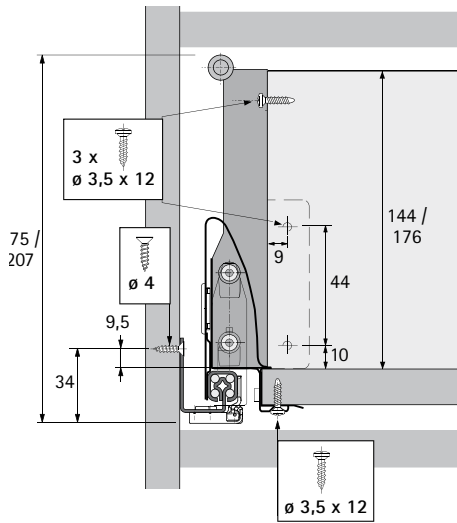

### Quadro V6+

KD mm	16	18	19
EB mm	12,5	10,5	9,5
Maß A mm	23	21	20

i

- 4 x 3,5 x 25 mm
- 2 x 3,5 x 12 mm
- 8 x / 10 x 4 x 16 mm
- 12 x 3,5 x 12 mm
- 1 x 3,5 x 30 mm

- 1x
- 1x
- 1x

i

	144	176
A	NL + 10	NL + 10
B	LB - 2 x EB - 51,5	LB - 2 x EB - 51,5
C	LB - 2 x EB - 63	LB - 2 x EB - 63
D	144	176

i

Quadro 25

Quadro V6

Quadro V6+

KD mm	16	18	19
EB mm	12,5	10,5	9,5
Maß A mm	23	21	20

**i Quadro 25**

NL mm	b1 mm	EL mm	X mm	X mm
260	160	50	279	288
300	160	70	315	324
350	160	70	365	374
420	256	82	435	444
470	256	94	485	494
520	256	106	535	544

**Quadro V6**

NL mm	b1 mm	X mm	X mm
260	160	279	288
300	160	315	324
350	160	365	374
420	224	435	444
470	256	485	494
520	256	535	544

**Quadro V6+**

NL mm	b1 mm	b2 mm	X mm	X mm
300	160	-	315	324
350	192	-	365	374
420	224	-	435	444
470	256	-	485	494
520	256	-	535	544
620	352	64	635	644