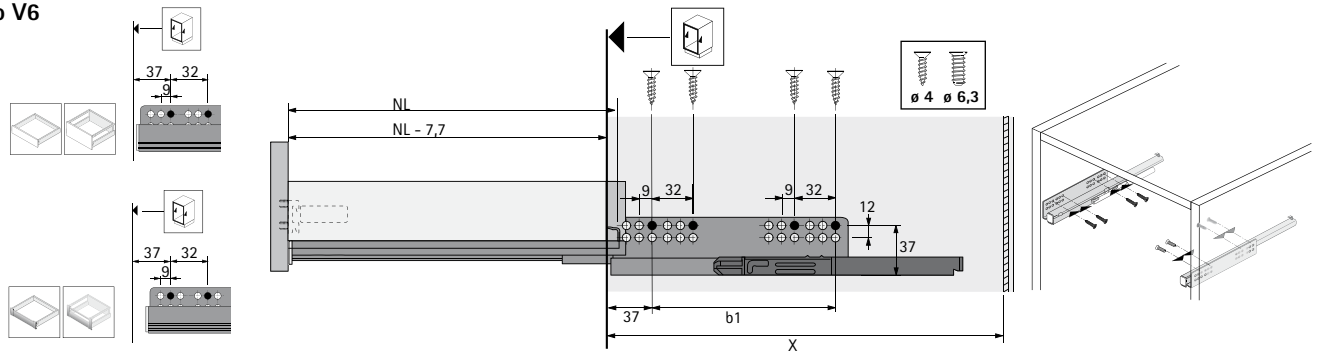

### Quadro V6+

KD mm	16	18	19
EB mm	12,5	10,5	9,5
Maß A mm	23	21	20

i

- 4 x 3,5 x 25 mm
- 2 x 3,5 x 12 mm
- 8 x / 10 x 4 x 16 mm
- 12 x 3,5 x 12 mm
- 1 x 3,5 x 30 mm

- 1x
- 1x
- 1x

i

	144	176
A	NL + 10	NL + 10
B	LB - 2 x EB - 51,5	LB - 2 x EB - 51,5
C	LB - 2 x EB - 63	LB - 2 x EB - 63
D	144	176

i

Quadro 25

Quadro V6

Quadro V6+

KD mm	16	18	19
EB mm	12,5	10,5	9,5
Maß A mm	23	21	20

**i Quadro 25**

NL mm	b1 mm	EL mm	X mm	X mm
260	160	50	279	288
300	160	70	315	324
350	160	70	365	374
420	256	82	435	444
470	256	94	485	494
520	256	106	535	544

**Quadro V6**

NL mm	b1 mm	X mm	X mm
260	160	279	288
300	160	315	324
350	160	365	374
420	224	435	444
470	256	485	494
520	256	535	544

**Quadro V6+**

NL mm	b1 mm	b2 mm	X mm	X mm
300	160	-	315	324
350	192	-	365	374
420	224	-	435	444
470	256	-	485	494
520	256	-	535	544
620	352	64	635	644