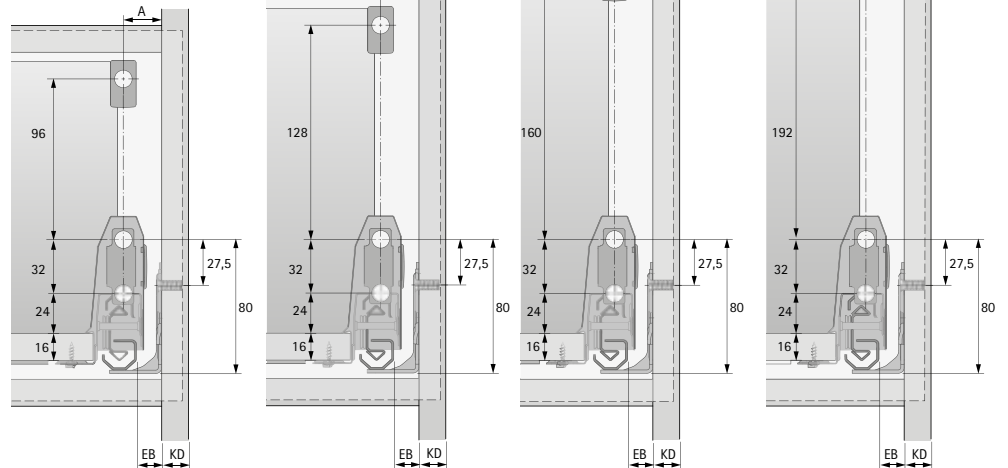

<http://www.hettich.com/short/b6df84>

		
A	NL - 24,5	NL - 21
B	LB - 2 x EB - 52,5	LB - 2 x EB - 52,5
C	LB - 2 x EB - 64	
D H 94	84,5 mm	
D H 126	116,5 mm	
D H 186	176 mm	
D H 218	208 mm	
D H 250	240 mm	
D H 282	272 mm	

H 186

H 218

H 250

H 282

H 94

H 126

KD mm	16	18	19
EB mm	15	13	12
A mm	23	21	20

i

H 218

H 250

H 282

i

8 x  
ø 6 x 14

NL mm	b1 mm	 X	 X
270	128	273	282
300	160	303	312
350	192	353	362
400	192	403	412
450	192	453	462
500	224	503	512
550	256	553	562
650	288	653	662

i

9153351