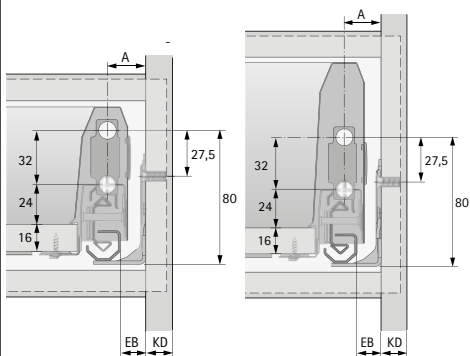

<http://www.hettich.com/short/b6df84>

		
A	NL - 24,5	NL - 21
B	LB - 2 x EB - 52,5	LB - 2 x EB - 52,5
C	LB - 2 x EB - 64	
D H 94	84,5 mm	
D H 126	116,5 mm	
D H 186	176 mm	
D H 218	208 mm	
D H 250	240 mm	
D H 282	272 mm	

H 186

H 218

H 250

H 282

H 94

H 126

KD mm	16	18	19
EB mm	15	13	12
A mm	23	21	20

i

H 94

H 126

H 186

H 218

H 250

H 282

H 94/126

H 186

H 218

H 250

H 282

i

8 x  
ø 6 x 14

NL mm	b1 mm	 X	 X
270	128	273	282
300	160	303	312
350	192	353	362
400	192	403	412
450	192	453	462
500	224	503	512
550	256	553	562
650	288	653	662

i

9153351