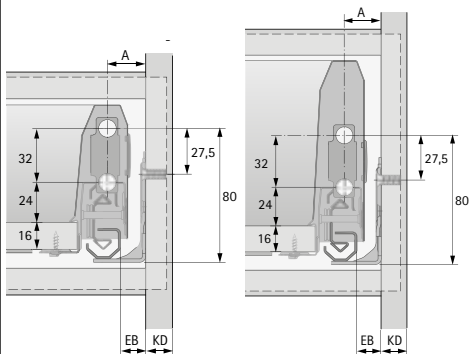

<http://www.hettich.com/short/b6df84>

		
A	NL - 24,5	NL - 21
B	LB - 2 x EB - 52,5	LB - 2 x EB - 52,5
C	LB - 2 x EB - 64	
D H 94	84,5 mm	
D H 126	116,5 mm	
D H 186	176 mm	
D H 218	208 mm	
D H 250	240 mm	
D H 282	272 mm	

H 186

H 218

H 250

H 282

H 94

H 126

KD mm	16	18	19
EB mm	15	13	12
A mm	23	21	20

i

H 94

H 126

H 186

H 218

H 250

H 282

H 94/126

H 186

H 218

H 250

H 282

i

8 x
ø 6 x 14

NL mm	b1 mm	 X	 X
270	128	273	282
300	160	303	312
350	192	353	362
400	192	403	412
450	192	453	462
500	224	503	512
550	256	553	562
650	288	653	662

i

9153351