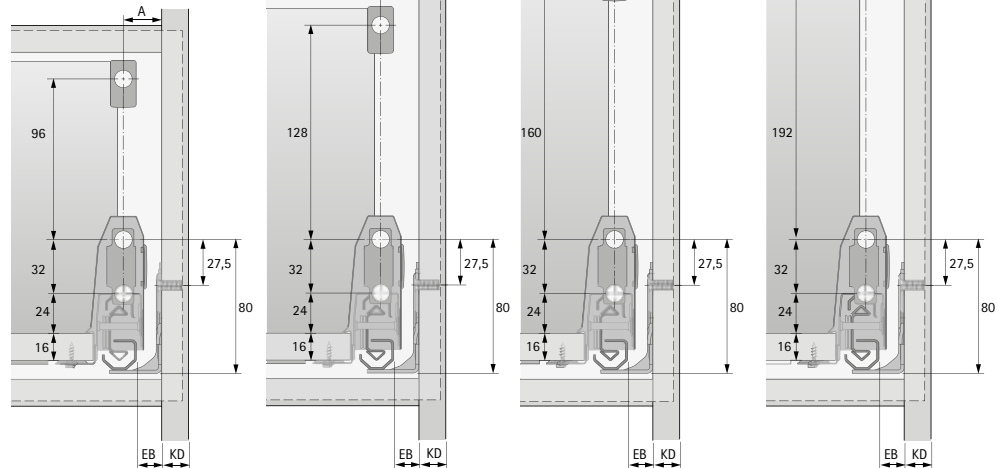

<http://www.hettich.com/short/b6df84>

		
A	NL - 24,5	NL - 21
B	LB - 2 x EB - 52,5	LB - 2 x EB - 52,5
C	LB - 2 x EB - 64	
D H 94	84,5 mm	
D H 126	116,5 mm	
D H 186	176 mm	
D H 218	208 mm	
D H 250	240 mm	
D H 282	272 mm	

H 186

H 218

H 250

H 282

H 94

H 126

KD mm	16	18	19
EB mm	15	13	12
A mm	23	21	20

i

H 218

H 250

H 282

i

8 x
ø 6 x 14

NL mm	b1 mm	 X	 X
270	128	273	282
300	160	303	312
350	192	353	362
400	192	403	412
450	192	453	462
500	224	503	512
550	256	553	562
650	288	653	662

i

9153351