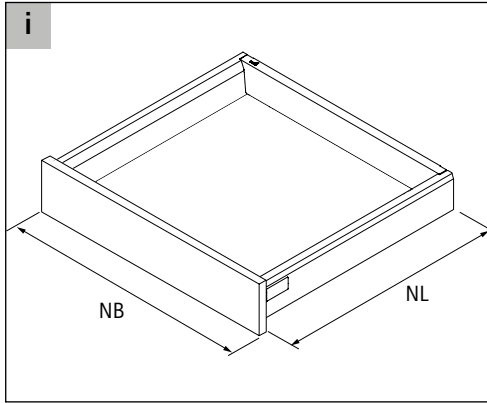

OrgaTray 440

i

T	370														
-	440														
T	441					*	*	*	*	*	*	*	*	*	*
-	520														
T	581							*	*	*	*	*	*	*	*
-	620														
B	175-200	201-250	251-300	301-350	351-400	401-450	451-500	501-550	601-650	701-750	801-850	901-950	1091-1150		
NB IT	275	300	350	400	450	500	550	600	700	800	900	1000	1200	1200	
NB AT	300	350	400	450	500	550	600	700	800	900	1000	1000	1200	1200	

* = Einsatz von Messer- und Gewürzhaltern möglich

T = Tiefe B = Breite NB = Nennbreite