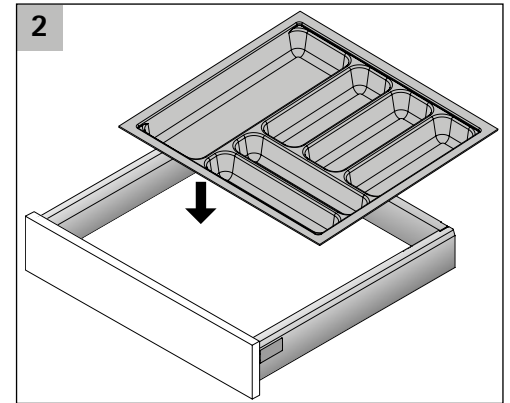

OrgaTray 440

i

T	370														
-	440														
T	441					*	*	*	*	*	*	*	*	*	*
-	520														
T	581							*	*	*	*	*	*	*	*
-	620														
B	175-200	201-250	251-300	301-350	351-400	401-450	451-500	501-550	601-650	701-750	801-850	901-950	1091-1150		
NB IT	275	300	350	400	450	500	550	600	700	800	900	1000	1200	1200	
NB AT	300	350	400	450	500	550	600	700	800	900	1000	1000	1200	1200	

* = Einsatz von Messer- und Gewürzhaltern möglich

T = Tiefe B = Breite NB = Nennbreite