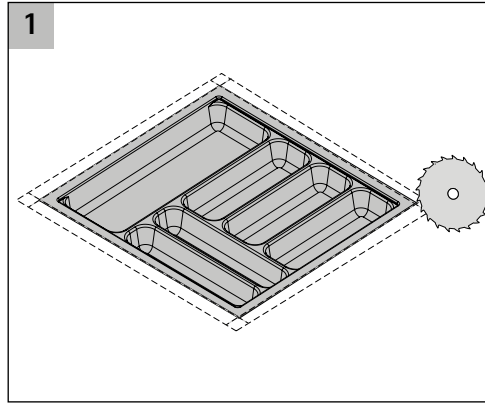

OrgaTray 440

i

T	370														
-	440														
T	441					*	*	*	*	*	*	*	*	*	*
-	520														
T	581							*	*	*	*	*	*	*	*
-	620														
B	175-200	201-250	251-300	301-350	351-400	401-450	451-500	501-550	601-650	701-750	801-850	901-950	1091-1150		
NB IT	275	300	350	400	450	500	550	600	700	800	900	1000	1200	1200	
NB AT	300	350	400	450	500	550	600	700	800	900	1000	1000	1200	1200	

* = Einsatz von Messer- und Gewürzhaltern möglich

T = Tiefe B = Breite NB = Nennbreite