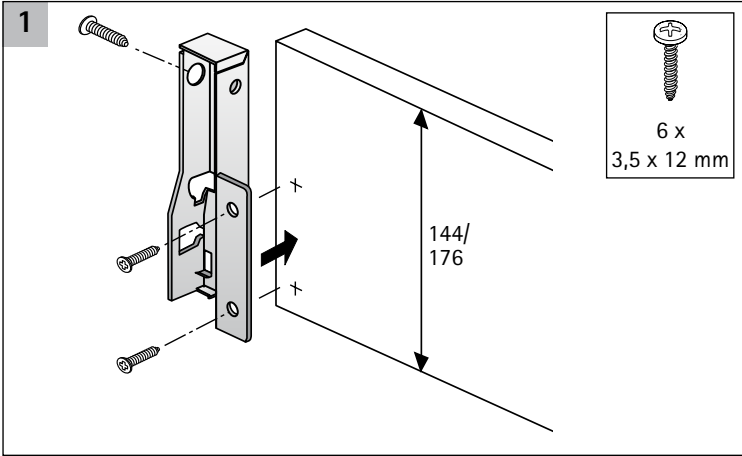

<http://www.hettich.com/short/0c568e>

i

Quadro 25

Quadro V6

Quadro V6+

KD mm	16	18	19
EB mm	12,5	10,5	9,5
Maß A mm	23	21	20

i

- 4 x 3,5 x 25 mm 
- 2 x 3,5 x 12 mm 
- 8 x / 10 x 4 x 16 mm 
- 12 x 3,5 x 12 mm 
- 1 x 3,5 x 30 mm 

- 1x 
- 1x 
- 1x 

i

	144	176
A	NL + 10	NL + 10
B	LB - 2 x EB - 51,5	LB - 2 x EB - 51,5
C	LB - 2 x EB - 63	LB - 2 x EB - 63
D	144	176

i

Quadro 25

Quadro V6

Quadro V6+

KD mm	16	18	19
EB mm	12,5	10,5	9,5
Maß A mm	23	21	20

i Quadro 25

NL mm	b1 mm	EL mm	X mm	X mm
260	160	50	279	288
300	160	70	315	324
350	160	70	365	374
420	256	82	435	444
470	256	94	485	494
520	256	106	535	544

Quadro V6

NL mm	b1 mm	X mm	X mm
260	160	279	288
300	160	315	324
350	160	365	374
420	224	435	444
470	256	485	494
520	256	535	544

Quadro V6+

NL mm	b1 mm	b2 mm	X mm	X mm
300	160	-	315	324
350	192	-	365	374
420	224	-	435	444
470	256	-	485	494
520	256	-	535	544
620	352	64	635	644