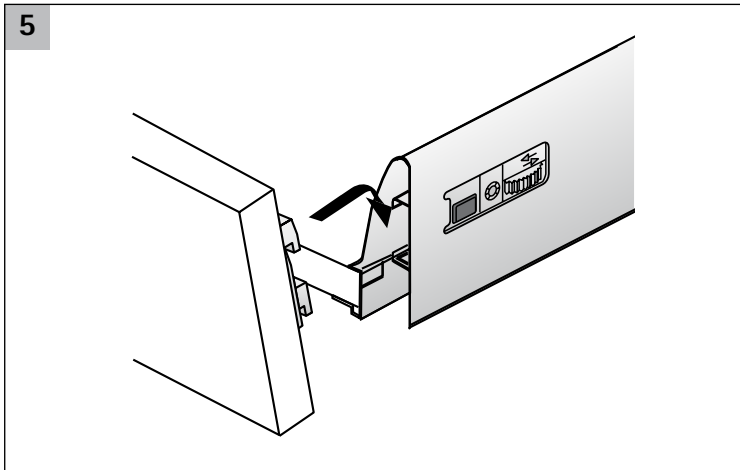

<http://www.hettich.com/short/0c568e>

i

Quadro 25

Quadro V6

Quadro V6+

KD mm	16	18	19
EB mm	12,5	10,5	9,5
Maß A mm	23	21	20

i

- 4 x 3,5 x 25 mm 
- 2 x 3,5 x 12 mm 
- 8 x / 10 x 4 x 16 mm 
- 12 x 3,5 x 12 mm 
- 1 x 3,5 x 30 mm 

- 1x 
- 1x 
- 1x 

i

	144	176
A	NL + 10	NL + 10
B	LB - 2 x EB - 51,5	LB - 2 x EB - 51,5
C	LB - 2 x EB - 63	LB - 2 x EB - 63
D	144	176

i

Quadro 25

Quadro V6

Quadro V6+

KD mm	16	18	19
EB mm	12,5	10,5	9,5
Maß A mm	23	21	20

i Quadro 25

NL mm	b1 mm	EL mm	X mm	X mm
260	160	50	279	288
300	160	70	315	324
350	160	70	365	374
420	256	82	435	444
470	256	94	485	494
520	256	106	535	544

Quadro V6

NL mm	b1 mm	X mm	X mm
260	160	279	288
300	160	315	324
350	160	365	374
420	224	435	444
470	256	485	494
520	256	535	544