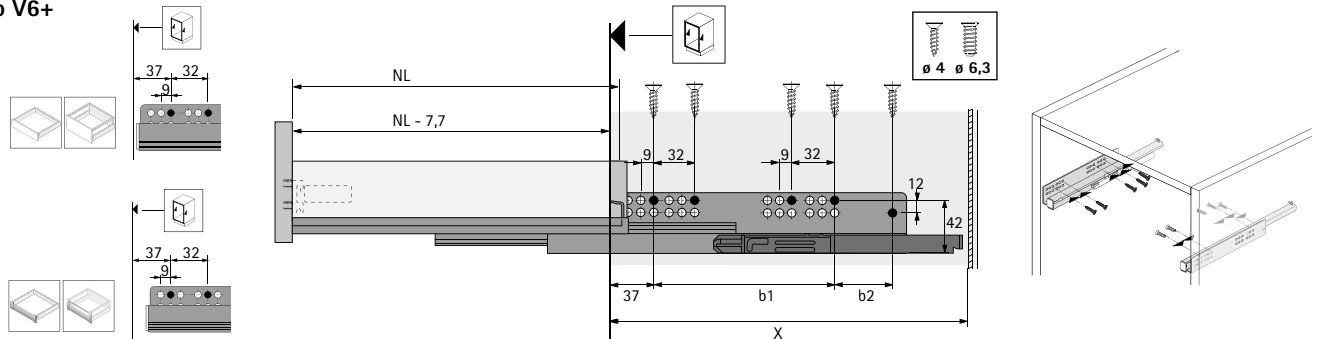

<http://www.hettich.com/short/0c568e>

i

Quadro 25

Quadro V6

Quadro V6+

KD mm	16	18	19
EB mm	12,5	10,5	9,5
Maß A mm	23	21	20

i

- 4 x 3,5 x 25 mm 
- 2 x 3,5 x 12 mm 
- 8 x / 10 x 4 x 16 mm 
- 12 x 3,5 x 12 mm 
- 1 x 3,5 x 30 mm 

- 1x 
- 1x 
- 1x 

i

	144	176
A	NL + 10	NL + 10
B	LB - 2 x EB - 51,5	LB - 2 x EB - 51,5
C	LB - 2 x EB - 63	LB - 2 x EB - 63
D	144	176

i

Quadro 25

Quadro V6

Quadro V6+

KD mm	16	18	19
EB mm	12,5	10,5	9,5
Maß A mm	23	21	20

i Quadro 25

NL mm	b1 mm	EL mm	X mm	X mm
260	160	50	279	288
300	160	70	315	324
350	160	70	365	374
420	256	82	435	444
470	256	94	485	494
520	256	106	535	544

Quadro V6

NL mm	b1 mm	X mm	X mm
260	160	279	288
300	160	315	324
350	160	365	374
420	224	435	444
470	256	485	494
520	256	535	544

Quadro V6+

NL mm	b1 mm	b2 mm	X mm	X mm
300	160	-	315	324
350	192	-	365	374
420	224	-	435	444
470	256	-	485	494
520	256	-	535	544
620	352	64	635	644