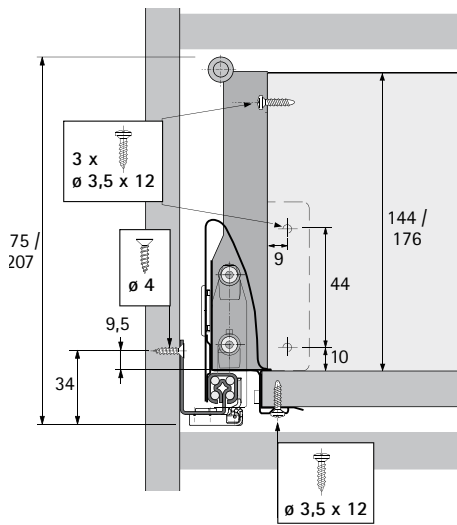

<http://www.hettich.com/short/0c568e>

i

Quadro 25

Quadro V6

Quadro V6+

KD mm	16	18	19
EB mm	12,5	10,5	9,5
Maß A mm	23	21	20

i

- 4 x 3,5 x 25 mm 
- 2 x 3,5 x 12 mm 
- 8 x / 10 x 4 x 16 mm 
- 12 x 3,5 x 12 mm 
- 1 x 3,5 x 30 mm 

- 1x 
- 1x 
- 1x 

i

	144	176
A	NL + 10	NL + 10
B	LB - 2 x EB - 51,5	LB - 2 x EB - 51,5
C	LB - 2 x EB - 63	LB - 2 x EB - 63
D	144	176

i

Quadro 25

Quadro V6

Quadro V6+

KD mm	16	18	19
EB mm	12,5	10,5	9,5
Maß A mm	23	21	20

i Quadro 25

NL mm	b1 mm	EL mm	X mm	X mm
260	160	50	279	288
300	160	70	315	324
350	160	70	365	374
420	256	82	435	444
470	256	94	485	494
520	256	106	535	544

Quadro V6

NL mm	b1 mm	X mm	X mm
260	160	279	288
300	160	315	324
350	160	365	374
420	224	435	444
470	256	485	494
520	256	535	544

Quadro V6+

NL mm	b1 mm	b2 mm	X mm	X mm
300	160	-	315	324
350	192	-	365	374
420	224	-	435	444
470	256	-	485	494
520	256	-	535	544
620	352	64	635	644