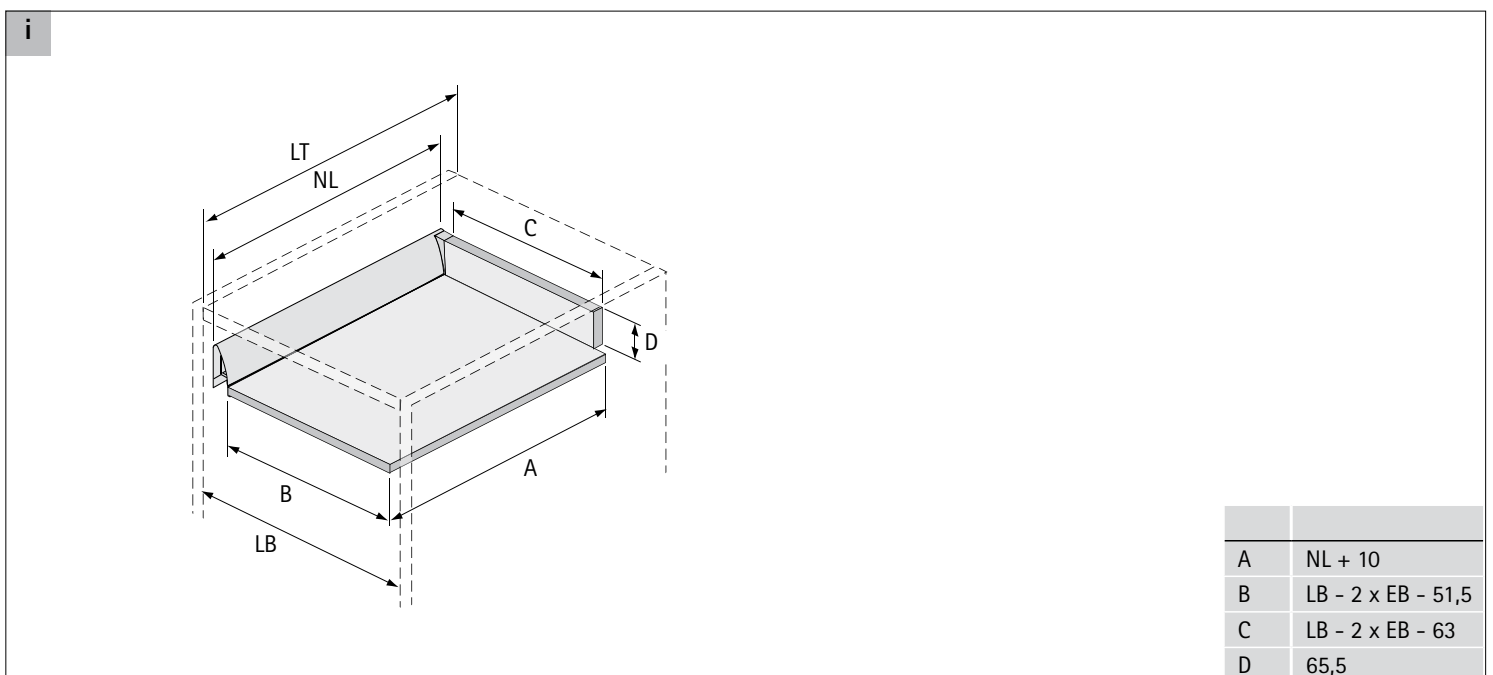

<http://www.hettich.com/short/0c568e>

i

Quadro 25

Quadro V6

Quadro V6+

KD mm	16	18	19
EB mm	12,5	10,5	9,5
Maß A mm	23	21	20

i

- 4 x 3,5 x 25 mm 
- 2 x 3,5 x 12 mm 
- 8 x / 10 x 4 x 16 mm 
- 12 x 3,5 x 12 mm 
- 1 x 3,5 x 30 mm 

- 1x 
- 1x 
- 1x 

i

	144	176
A	NL + 10	NL + 10
B	LB - 2 x EB - 51,5	LB - 2 x EB - 51,5
C	LB - 2 x EB - 63	LB - 2 x EB - 63
D	144	176

i

Quadro 25

Quadro V6

Quadro V6+

KD mm	16	18	19
EB mm	12,5	10,5	9,5
Maß A mm	23	21	20

i Quadro 25

NL mm	b1 mm	EL mm	X mm	X mm
260	160	50	279	288
300	160	70	315	324
350	160	70	365	374
420	256	82	435	444
470	256	94	485	494
520	256	106	535	544

Quadro V6

NL mm	b1 mm	X mm	X mm
260	160	279	288
300	160	315	324
350	160	365	374
420	224	435	444
470	256	485	494
520	256	535	544

Quadro V6+

NL mm	b1 mm	b2 mm	X mm	X mm
300	160	-	315	324
350	192	-	365	374
420	224	-	435	444
470	256	-	485	494
520	256	-	535	544
620	352	64	635	644