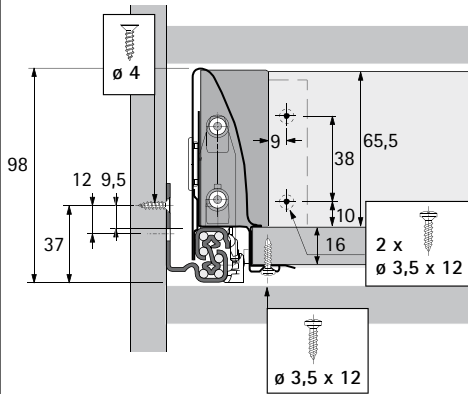

<http://www.hettich.com/short/0c568e>

i

Quadro 25

Quadro V6

Quadro V6+

KD mm	16	18	19
EB mm	12,5	10,5	9,5
Maß A mm	23	21	20

i

- 4 x 3,5 x 25 mm 
- 2 x 3,5 x 12 mm 
- 8 x / 10 x 4 x 16 mm 
- 12 x 3,5 x 12 mm 
- 1 x 3,5 x 30 mm 

- 1x 
- 1x 
- 1x 

i

	144	176
A	NL + 10	NL + 10
B	LB - 2 x EB - 51,5	LB - 2 x EB - 51,5
C	LB - 2 x EB - 63	LB - 2 x EB - 63
D	144	176

i

Quadro 25

Quadro V6

Quadro V6+

KD mm	16	18	19
EB mm	12,5	10,5	9,5
Maß A mm	23	21	20

i Quadro 25

NL mm	b1 mm	EL mm	X mm	X mm
260	160	50	279	288
300	160	70	315	324
350	160	70	365	374
420	256	82	435	444
470	256	94	485	494
520	256	106	535	544

Quadro V6

NL mm	b1 mm	X mm	X mm
260	160	279	288
300	160	315	324
350	160	365	374
420	224	435	444
470	256	485	494
520	256	535	544

Quadro V6+

NL mm	b1 mm	b2 mm	X mm	X mm
300	160	-	315	324
350	192	-	365	374
420	224	-	435	444
470	256	-	485	494
520	256	-	535	544
620	352	64	635	644