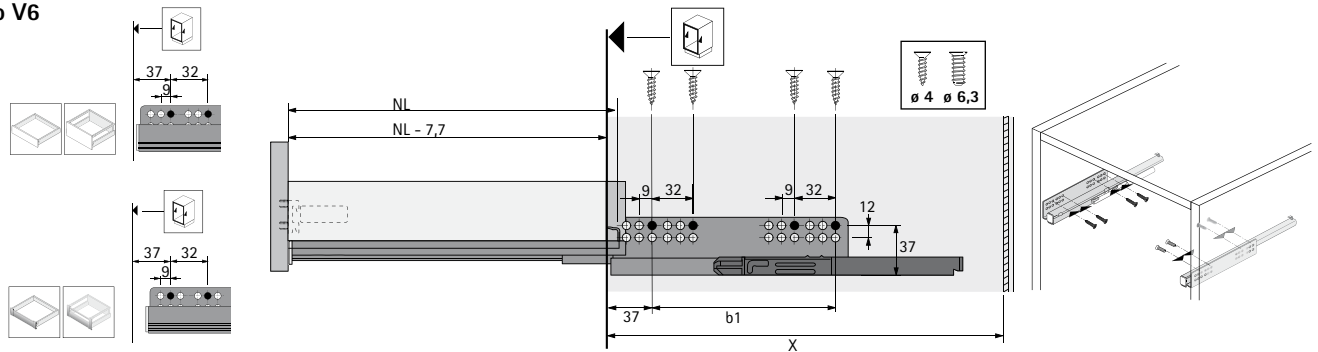

<http://www.hettich.com/short/0c568e>

i

Quadro 25

Quadro V6

Quadro V6+

KD mm	16	18	19
EB mm	12,5	10,5	9,5
Maß A mm	23	21	20

i

- 4 x 3,5 x 25 mm 
- 2 x 3,5 x 12 mm 
- 8 x / 10 x 4 x 16 mm 
- 12 x 3,5 x 12 mm 
- 1 x 3,5 x 30 mm 

- 1x 
- 1x 
- 1x 

i

	144	176
A	NL + 10	NL + 10
B	LB - 2 x EB - 51,5	LB - 2 x EB - 51,5
C	LB - 2 x EB - 63	LB - 2 x EB - 63
D	144	176

i

Quadro 25

Quadro V6

Quadro V6+

KD mm	16	18	19
EB mm	12,5	10,5	9,5
Maß A mm	23	21	20

i Quadro 25

NL mm	b1 mm	EL mm	X mm	X mm
260	160	50	279	288
300	160	70	315	324
350	160	70	365	374
420	256	82	435	444
470	256	94	485	494
520	256	106	535	544

Quadro V6

NL mm	b1 mm	X mm	X mm
260	160	279	288
300	160	315	324
350	160	365	374
420	224	435	444
470	256	485	494
520	256	535	544

Quadro V6+

NL mm	b1 mm	b2 mm	X mm	X mm
300	160	-	315	324
350	192	-	365	374
420	224	-	435	444
470	256	-	485	494
520	256	-	535	544
620	352	64	635	644