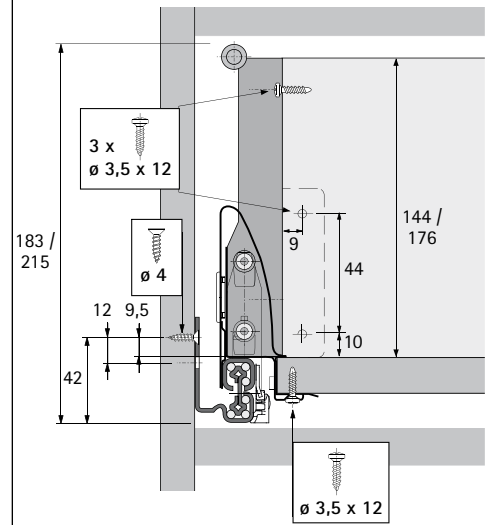

<http://www.hettich.com/short/0c568e>

i

Quadro 25

Quadro V6

Quadro V6+

KD mm	16	18	19
EB mm	12,5	10,5	9,5
Maß A mm	23	21	20

i

- 4 x 3,5 x 25 mm 
- 2 x 3,5 x 12 mm 
- 8 x / 10 x 4 x 16 mm 
- 12 x 3,5 x 12 mm 
- 1 x 3,5 x 30 mm 

- 1x 
- 1x 
- 1x 

i

	144	176
A	NL + 10	NL + 10
B	LB - 2 x EB - 51,5	LB - 2 x EB - 51,5
C	LB - 2 x EB - 63	LB - 2 x EB - 63
D	144	176

i

Quadro 25

Quadro V6

Quadro V6+

KD mm	16	18	19
EB mm	12,5	10,5	9,5
Maß A mm	23	21	20

i Quadro 25

NL mm	b1 mm	EL mm	X mm	X mm
260	160	50	279	288
300	160	70	315	324
350	160	70	365	374
420	256	82	435	444
470	256	94	485	494
520	256	106	535	544

Quadro V6

NL mm	b1 mm	X mm	X mm
260	160	279	288
300	160	315	324
350	160	365	374
420	224	435	444
470	256	485	494
520	256	535	544

Quadro V6+

NL mm	b1 mm	b2 mm	X mm	X mm
300	160	-	315	324
350	192	-	365	374
420	224	-	435	444
470	256	-	485	494
520	256	-	535	544
620	352	64	635	644