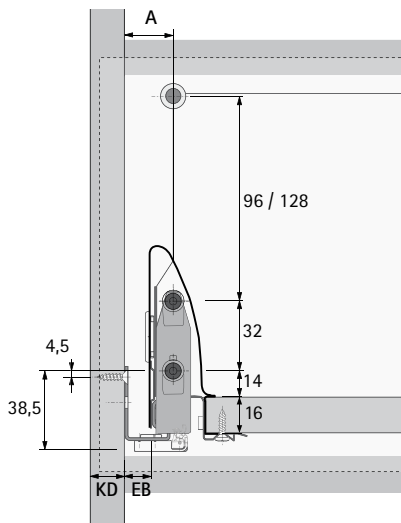

<http://www.hettich.com/short/0c568e>

i

Quadro 25

Quadro V6

Quadro V6+

KD mm	16	18	19
EB mm	12,5	10,5	9,5
Maß A mm	23	21	20

i

- 4 x 3,5 x 25 mm 
- 2 x 3,5 x 12 mm 
- 8 x / 10 x 4 x 16 mm 
- 12 x 3,5 x 12 mm 
- 1 x 3,5 x 30 mm 

- 1x 
- 1x 
- 1x 

i

	144	176
A	NL + 10	NL + 10
B	LB - 2 x EB - 51,5	LB - 2 x EB - 51,5
C	LB - 2 x EB - 63	LB - 2 x EB - 63
D	144	176

i

Quadro 25

Quadro V6

Quadro V6+

KD mm	16	18	19
EB mm	12,5	10,5	9,5
Maß A mm	23	21	20

i Quadro 25

NL mm	b1 mm	EL mm	X mm	X mm
260	160	50	279	288
300	160	70	315	324
350	160	70	365	374
420	256	82	435	444
470	256	94	485	494
520	256	106	535	544

Quadro V6

NL mm	b1 mm	X mm	X mm
260	160	279	288
300	160	315	324
350	160	365	374
420	224	435	444
470	256	485	494
520	256	535	544

Quadro V6+

NL mm	b1 mm	b2 mm	X mm	X mm
300	160	-	315	324
350	192	-	365	374
420	224	-	435	444
470	256	-	485	494
520	256	-	535	544
620	352	64	635	644