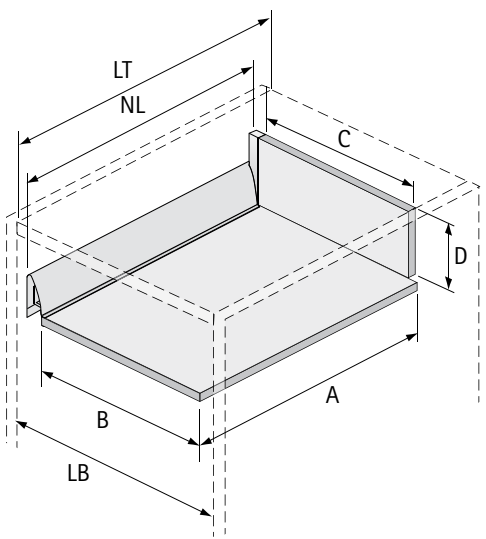

<http://www.hettich.com/short/0c568e>

i

Quadro 25

Quadro V6

Quadro V6+

KD mm	16	18	19
EB mm	12,5	10,5	9,5
Maß A mm	23	21	20

i

- 4 x 3,5 x 25 mm 
- 2 x 3,5 x 12 mm 
- 8 x / 10 x 4 x 16 mm 
- 12 x 3,5 x 12 mm 
- 1 x 3,5 x 30 mm 

- 1x 
- 1x 
- 1x 

i

	144	176
A	NL + 10	NL + 10
B	LB - 2 x EB - 51,5	LB - 2 x EB - 51,5
C	LB - 2 x EB - 63	LB - 2 x EB - 63
D	144	176

i

Quadro 25

Quadro V6

Quadro V6+

KD mm	16	18	19
EB mm	12,5	10,5	9,5
Maß A mm	23	21	20

i Quadro 25

NL mm	b1 mm	EL mm	X mm	X mm
260	160	50	279	288
300	160	70	315	324
350	160	70	365	374
420	256	82	435	444
470	256	94	485	494
520	256	106	535	544

Quadro V6

NL mm	b1 mm	X mm	X mm
260	160	279	288
300	160	315	324
350	160	365	374
420	224	435	444
470	256	485	494
520	256	535	544

Quadro V6+

NL mm	b1 mm	b2 mm	X mm	X mm
300	160	-	315	324
350	192	-	365	374
420	224	-	435	444
470	256	-	485	494
520	256	-	535	544
620	352	64	635	644