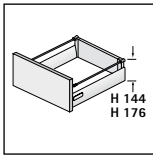

<http://www.hettich.com/short/0c568e>

i

Quadro 25

Quadro V6

Quadro V6+

KD mm	16	18	19
EB mm	12,5	10,5	9,5
Maß A mm	23	21	20

i

- 4 x 3,5 x 25 mm 
- 2 x 3,5 x 12 mm 
- 8 x / 10 x 4 x 16 mm 
- 12 x 3,5 x 12 mm 
- 1 x 3,5 x 30 mm 

- 1x 
- 1x 
- 1x 

i

	144	176
A	NL + 10	NL + 10
B	LB - 2 x EB - 51,5	LB - 2 x EB - 51,5
C	LB - 2 x EB - 63	LB - 2 x EB - 63
D	144	176

i

Quadro 25

Quadro V6

Quadro V6+

KD mm	16	18	19
EB mm	12,5	10,5	9,5
Maß A mm	23	21	20

i Quadro 25

NL mm	b1 mm	EL mm	X mm	X mm
260	160	50	279	288
300	160	70	315	324
350	160	70	365	374
420	256	82	435	444
470	256	94	485	494
520	256	106	535	544

Quadro V6

NL mm	b1 mm	X mm	X mm
260	160	279	288
300	160	315	324
350	160	365	374
420	224	435	444
470	256	485	494
520	256	535	544

Quadro V6+

NL mm	b1 mm	b2 mm	X mm	X mm
300	160	-	315	324
350	192	-	365	374
420	224	-	435	444
470	256	-	485	494
520	256	-	535	544
620	352	64	635	644