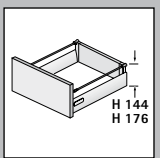

<http://www.hettich.com/short/0c568e>

i

Quadro 25

Quadro V6

Quadro V6+

KD mm	16	18	19
EB mm	12,5	10,5	9,5
Maß A mm	23	21	20

i

- 4 x 3,5 x 25 mm 
- 2 x 3,5 x 12 mm 
- 8 x / 10 x 4 x 16 mm 
- 12 x 3,5 x 12 mm 
- 1 x 3,5 x 30 mm 

- 1x 
- 1x 
- 1x 

i

	144	176
A	NL + 10	NL + 10
B	LB - 2 x EB - 51,5	LB - 2 x EB - 51,5
C	LB - 2 x EB - 63	LB - 2 x EB - 63
D	144	176

i

Quadro 25

Quadro V6

Quadro V6+

KD mm	16	18	19
EB mm	12,5	10,5	9,5
Maß A mm	23	21	20

i Quadro 25

NL mm	b1 mm	EL mm	X mm	X mm
260	160	50	279	288
300	160	70	315	324
350	160	70	365	374
420	256	82	435	444
470	256	94	485	494
520	256	106	535	544

Quadro V6

NL mm	b1 mm	X mm	X mm
260	160	279	288
300	160	315	324
350	160	365	374
420	224	435	444
470	256	485	494
520	256	535	544

Quadro V6+

NL mm	b1 mm	b2 mm	X mm	X mm
300	160	-	315	324
350	192	-	365	374
420	224	-	435	444
470	256	-	485	494
520	256	-	535	544
620	352	64	635	644