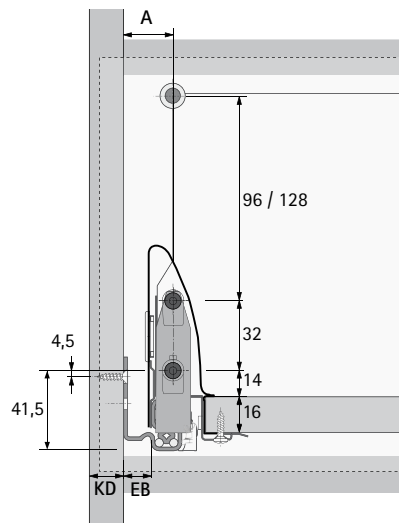

<http://www.hettich.com/short/0c568e>

i

Quadro 25

Quadro V6

Quadro V6+

KD mm	16	18	19
EB mm	12,5	10,5	9,5
Maß A mm	23	21	20

i

- 4 x 3,5 x 25 mm 
- 2 x 3,5 x 12 mm 
- 8 x / 10 x 4 x 16 mm 
- 12 x 3,5 x 12 mm 
- 1 x 3,5 x 30 mm 

- 1x 
- 1x 
- 1x 

i

	144	176
A	NL + 10	NL + 10
B	LB - 2 x EB - 51,5	LB - 2 x EB - 51,5
C	LB - 2 x EB - 63	LB - 2 x EB - 63
D	144	176

i

Quadro 25

Quadro V6

Quadro V6+

KD mm	16	18	19
EB mm	12,5	10,5	9,5
Maß A mm	23	21	20

i Quadro 25

NL mm	b1 mm	EL mm	X mm	X mm
260	160	50	279	288
300	160	70	315	324
350	160	70	365	374
420	256	82	435	444
470	256	94	485	494
520	256	106	535	544

Quadro V6

NL mm	b1 mm	X mm	X mm
260	160	279	288
300	160	315	324
350	160	365	374
420	224	435	444
470	256	485	494
520	256	535	544

Quadro V6+

NL mm	b1 mm	b2 mm	X mm	X mm
300	160	-	315	324
350	192	-	365	374
420	224	-	435	444
470	256	-	485	494
520	256	-	535	544
620	352	64	635	644