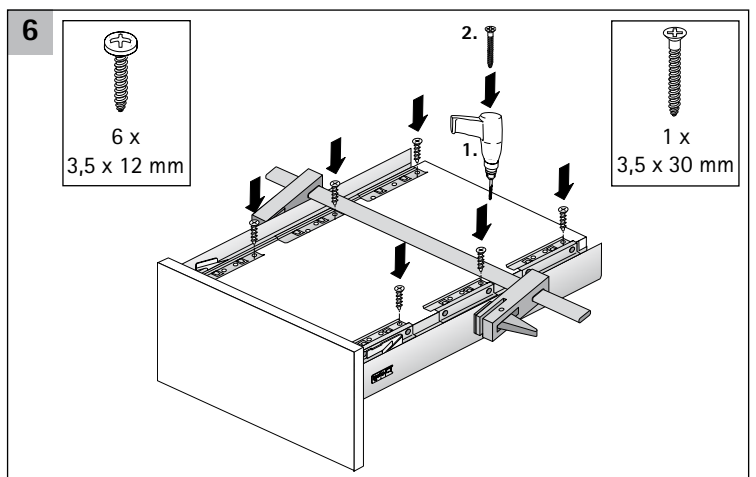

<http://www.hettich.com/short/0c568e>

i

Quadro 25

Quadro V6

Quadro V6+

KD mm	16	18	19
EB mm	12,5	10,5	9,5
Maß A mm	23	21	20

i

- 4 x 3,5 x 25 mm 
- 2 x 3,5 x 12 mm 
- 8 x / 10 x 4 x 16 mm 
- 12 x 3,5 x 12 mm 
- 1 x 3,5 x 30 mm 

- 1x 
- 1x 
- 1x 

i

	144	176
A	NL + 10	NL + 10
B	LB - 2 x EB - 51,5	LB - 2 x EB - 51,5
C	LB - 2 x EB - 63	LB - 2 x EB - 63
D	144	176

i

Quadro 25

Quadro V6

Quadro V6+

KD mm	16	18	19
EB mm	12,5	10,5	9,5
Maß A mm	23	21	20

i Quadro 25

NL mm	b1 mm	EL mm	X mm	X mm
260	160	50	279	288
300	160	70	315	324
350	160	70	365	374
420	256	82	435	444
470	256	94	485	494
520	256	106	535	544

Quadro V6

NL mm	b1 mm	X mm	X mm
260	160	279	288
300	160	315	324
350	160	365	374
420	224	435	444
470	256	485	494
520	256	535	544

Quadro V6+

NL mm	b1 mm	b2 mm	X mm	X mm
300	160	-	315	324
350	192	-	365	374
420	224	-	435	444
470	256	-	485	494
520	256	-	535	544
620	352	64	635	644