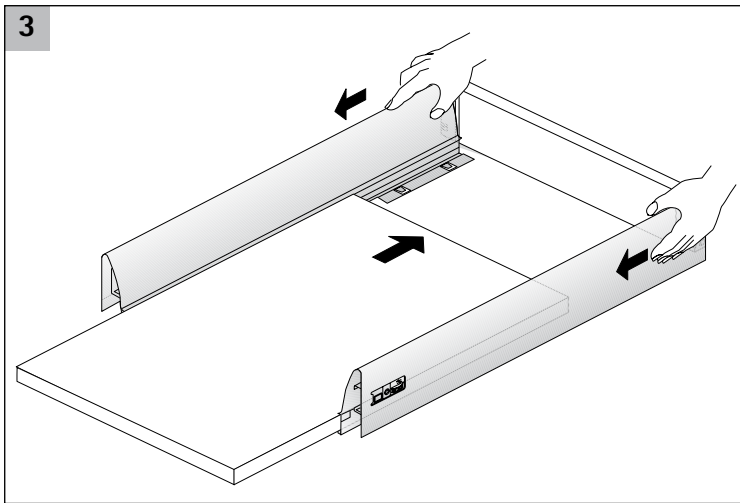

<http://www.hettich.com/short/0c568e>

i

Quadro 25

Quadro V6

Quadro V6+

KD mm	16	18	19
EB mm	12,5	10,5	9,5
Maß A mm	23	21	20

i

- 4 x 3,5 x 25 mm 
- 2 x 3,5 x 12 mm 
- 8 x / 10 x 4 x 16 mm 
- 12 x 3,5 x 12 mm 
- 1 x 3,5 x 30 mm 

- 1x 
- 1x 
- 1x 

i

	144	176
A	NL + 10	NL + 10
B	LB - 2 x EB - 51,5	LB - 2 x EB - 51,5
C	LB - 2 x EB - 63	LB - 2 x EB - 63
D	144	176

i

Quadro 25

Quadro V6

Quadro V6+

KD mm	16	18	19
EB mm	12,5	10,5	9,5
Maß A mm	23	21	20

i Quadro 25

NL mm	b1 mm	EL mm	X mm	X mm
260	160	50	279	288
300	160	70	315	324
350	160	70	365	374
420	256	82	435	444
470	256	94	485	494
520	256	106	535	544

Quadro V6

NL mm	b1 mm	X mm	X mm
260	160	279	288
300	160	315	324
350	160	365	374
420	224	435	444
470	256	485	494
520	256	535	544