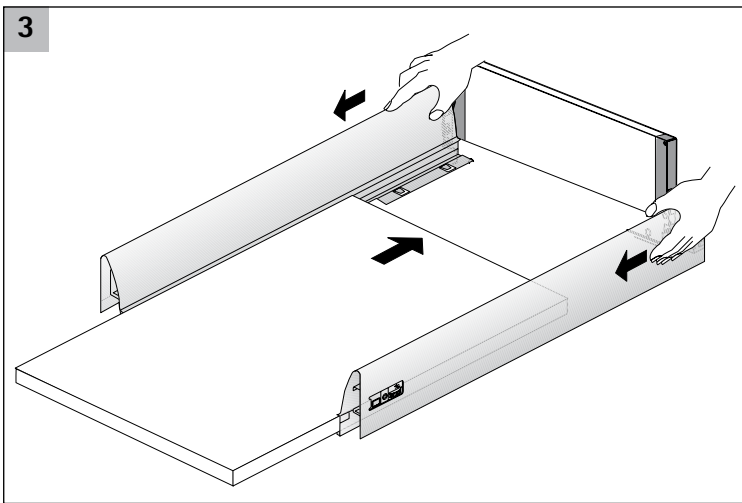

<http://www.hettich.com/short/0c568e>

i

Quadro 25

Quadro V6

Quadro V6+

KD mm	16	18	19
EB mm	12,5	10,5	9,5
Maß A mm	23	21	20

i

- 4 x 3,5 x 25 mm 
- 2 x 3,5 x 12 mm 
- 8 x / 10 x 4 x 16 mm 
- 12 x 3,5 x 12 mm 
- 1 x 3,5 x 30 mm 

- 1x 
- 1x 
- 1x 

i

	144	176
A	NL + 10	NL + 10
B	LB - 2 x EB - 51,5	LB - 2 x EB - 51,5
C	LB - 2 x EB - 63	LB - 2 x EB - 63
D	144	176

i

Quadro 25

Quadro V6

Quadro V6+

KD mm	16	18	19
EB mm	12,5	10,5	9,5
Maß A mm	23	21	20

i Quadro 25

NL mm	b1 mm	EL mm	X mm	X mm
260	160	50	279	288
300	160	70	315	324
350	160	70	365	374
420	256	82	435	444
470	256	94	485	494
520	256	106	535	544

Quadro V6

NL mm	b1 mm	X mm	X mm
260	160	279	288
300	160	315	324
350	160	365	374
420	224	435	444
470	256	485	494
520	256	535	544