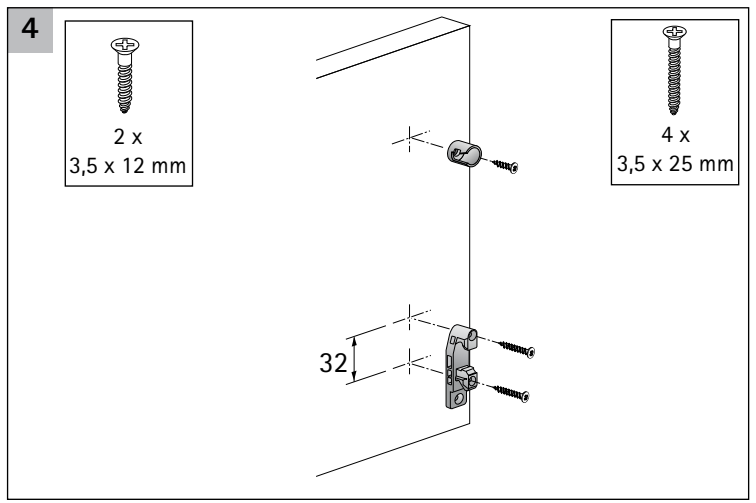

<http://www.hettich.com/short/0c568e>

i

Quadro 25

Quadro V6

Quadro V6+

KD mm	16	18	19
EB mm	12,5	10,5	9,5
Maß A mm	23	21	20

i

- 4 x 3,5 x 25 mm 
- 2 x 3,5 x 12 mm 
- 8 x / 10 x 4 x 16 mm 
- 12 x 3,5 x 12 mm 
- 1 x 3,5 x 30 mm 

- 1x 
- 1x 
- 1x 

i

	144	176
A	NL + 10	NL + 10
B	LB - 2 x EB - 51,5	LB - 2 x EB - 51,5
C	LB - 2 x EB - 63	LB - 2 x EB - 63
D	144	176

i

Quadro 25

Quadro V6

Quadro V6+

KD mm	16	18	19
EB mm	12,5	10,5	9,5
Maß A mm	23	21	20

i Quadro 25

NL mm	b1 mm	EL mm	X mm	X mm
260	160	50	279	288
300	160	70	315	324
350	160	70	365	374
420	256	82	435	444
470	256	94	485	494
520	256	106	535	544

Quadro V6

NL mm	b1 mm	X mm	X mm
260	160	279	288
300	160	315	324
350	160	365	374
420	224	435	444
470	256	485	494
520	256	535	544

Quadro V6+

NL mm	b1 mm	b2 mm	X mm	X mm
300	160	-	315	324
350	192	-	365	374
420	224	-	435	444
470	256	-	485	494
520	256	-	535	544
620	352	64	635	644