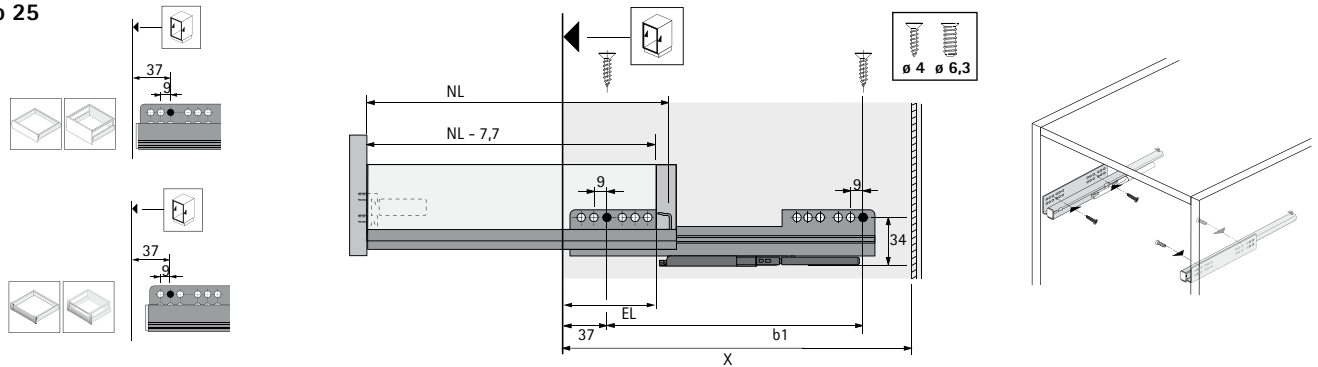

<http://www.hettich.com/short/0c568e>

i

Quadro 25

Quadro V6

Quadro V6+

KD mm	16	18	19
EB mm	12,5	10,5	9,5
Maß A mm	23	21	20

i

- 4 x 3,5 x 25 mm 
- 2 x 3,5 x 12 mm 
- 8 x / 10 x 4 x 16 mm 
- 12 x 3,5 x 12 mm 
- 1 x 3,5 x 30 mm 

- 1x 
- 1x 
- 1x 

i

	144	176
A	NL + 10	NL + 10
B	LB - 2 x EB - 51,5	LB - 2 x EB - 51,5
C	LB - 2 x EB - 63	LB - 2 x EB - 63
D	144	176

i

Quadro 25

Quadro V6

Quadro V6+

KD mm	16	18	19
EB mm	12,5	10,5	9,5
Maß A mm	23	21	20

i Quadro 25

NL mm	b1 mm	EL mm	X mm	X mm
260	160	50	279	288
300	160	70	315	324
350	160	70	365	374
420	256	82	435	444
470	256	94	485	494
520	256	106	535	544

Quadro V6

NL mm	b1 mm	X mm	X mm
260	160	279	288
300	160	315	324
350	160	365	374
420	224	435	444
470	256	485	494
520	256	535	544

Quadro V6+

NL mm	b1 mm	b2 mm	X mm	X mm
300	160	-	315	324
350	192	-	365	374
420	224	-	435	444
470	256	-	485	494
520	256	-	535	544
620	352	64	635	644