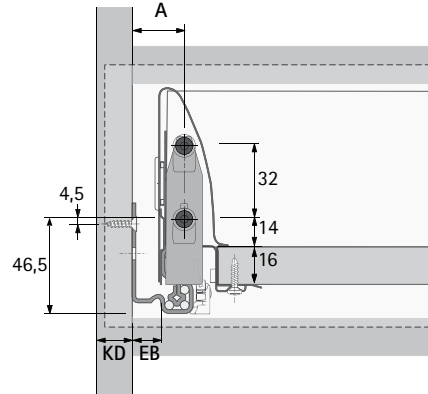

<http://www.hettich.com/short/0c568e>

i

Quadro 25

Quadro V6

Quadro V6+

KD mm	16	18	19
EB mm	12,5	10,5	9,5
Maß A mm	23	21	20

i

- 4 x 3,5 x 25 mm 
- 2 x 3,5 x 12 mm 
- 8 x / 10 x 4 x 16 mm 
- 12 x 3,5 x 12 mm 
- 1 x 3,5 x 30 mm 

- 1x 
- 1x 
- 1x 

i

	144	176
A	NL + 10	NL + 10
B	LB - 2 x EB - 51,5	LB - 2 x EB - 51,5
C	LB - 2 x EB - 63	LB - 2 x EB - 63
D	144	176

i

Quadro 25

Quadro V6

Quadro V6+

KD mm	16	18	19
EB mm	12,5	10,5	9,5
Maß A mm	23	21	20

i Quadro 25

NL mm	b1 mm	EL mm	X mm	X mm
260	160	50	279	288
300	160	70	315	324
350	160	70	365	374
420	256	82	435	444
470	256	94	485	494
520	256	106	535	544

Quadro V6

NL mm	b1 mm	X mm	X mm
260	160	279	288
300	160	315	324
350	160	365	374
420	224	435	444
470	256	485	494
520	256	535	544

Quadro V6+

NL mm	b1 mm	b2 mm	X mm	X mm
300	160	-	315	324
350	192	-	365	374
420	224	-	435	444
470	256	-	485	494
520	256	-	535	544
620	352	64	635	644