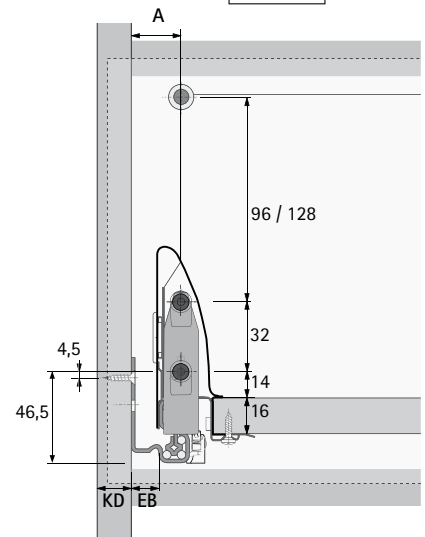

<http://www.hettich.com/short/0c568e>

i

Quadro 25

Quadro V6

Quadro V6+

KD mm	16	18	19
EB mm	12,5	10,5	9,5
Maß A mm	23	21	20

i

- 4 x 3,5 x 25 mm 
- 2 x 3,5 x 12 mm 
- 8 x / 10 x 4 x 16 mm 
- 12 x 3,5 x 12 mm 
- 1 x 3,5 x 30 mm 

- 1x 
- 1x 
- 1x 

i

	144	176
A	NL + 10	NL + 10
B	LB - 2 x EB - 51,5	LB - 2 x EB - 51,5
C	LB - 2 x EB - 63	LB - 2 x EB - 63
D	144	176

i

Quadro 25

Quadro V6

Quadro V6+

KD mm	16	18	19
EB mm	12,5	10,5	9,5
Maß A mm	23	21	20

i Quadro 25

NL mm	b1 mm	EL mm	X mm	X mm
260	160	50	279	288
300	160	70	315	324
350	160	70	365	374
420	256	82	435	444
470	256	94	485	494
520	256	106	535	544

Quadro V6

NL mm	b1 mm	X mm	X mm
260	160	279	288
300	160	315	324
350	160	365	374
420	224	435	444
470	256	485	494
520	256	535	544

Quadro V6+

NL mm	b1 mm	b2 mm	X mm	X mm
300	160	-	315	324
350	192	-	365	374
420	224	-	435	444
470	256	-	485	494
520	256	-	535	544
620	352	64	635	644