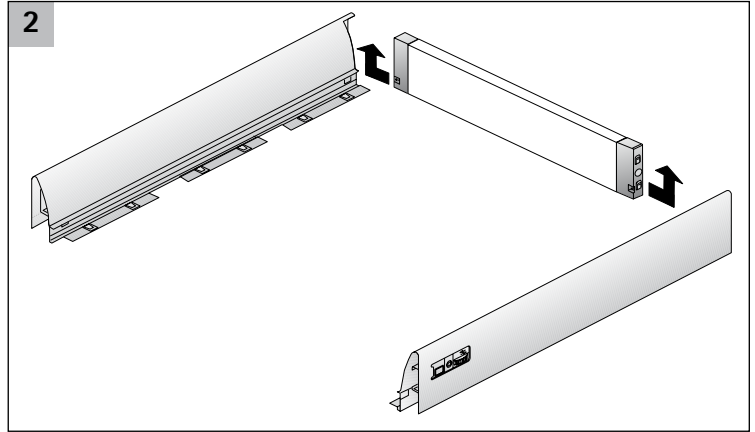

<http://www.hettich.com/short/0c568e>

i

Quadro 25

Quadro V6

Quadro V6+

KD mm	16	18	19
EB mm	12,5	10,5	9,5
Maß A mm	23	21	20

i

- 4 x 3,5 x 25 mm 
- 2 x 3,5 x 12 mm 
- 8 x / 10 x 4 x 16 mm 
- 12 x 3,5 x 12 mm 
- 1 x 3,5 x 30 mm 

- 1x 
- 1x 
- 1x 

i

	144	176
A	NL + 10	NL + 10
B	LB - 2 x EB - 51,5	LB - 2 x EB - 51,5
C	LB - 2 x EB - 63	LB - 2 x EB - 63
D	144	176

i

Quadro 25

Quadro V6

Quadro V6+

KD mm	16	18	19
EB mm	12,5	10,5	9,5
Maß A mm	23	21	20

i Quadro 25

NL mm	b1 mm	EL mm	X mm	X mm
260	160	50	279	288
300	160	70	315	324
350	160	70	365	374
420	256	82	435	444
470	256	94	485	494
520	256	106	535	544

Quadro V6

NL mm	b1 mm	X mm	X mm
260	160	279	288
300	160	315	324
350	160	365	374
420	224	435	444
470	256	485	494
520	256	535	544