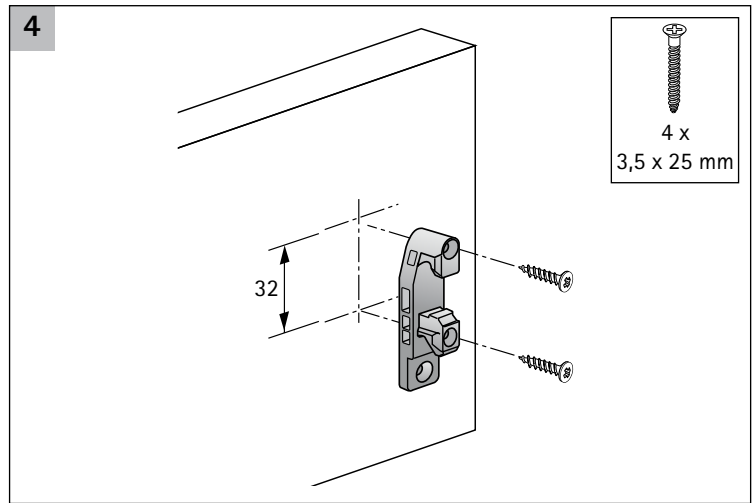

<http://www.hettich.com/short/0c568e>

i

Quadro 25

Quadro V6

Quadro V6+

KD mm	16	18	19
EB mm	12,5	10,5	9,5
Maß A mm	23	21	20

i

- 4 x 3,5 x 25 mm 
- 2 x 3,5 x 12 mm 
- 8 x / 10 x 4 x 16 mm 
- 12 x 3,5 x 12 mm 
- 1 x 3,5 x 30 mm 

- 1x 
- 1x 
- 1x 

i

	144	176
A	NL + 10	NL + 10
B	LB - 2 x EB - 51,5	LB - 2 x EB - 51,5
C	LB - 2 x EB - 63	LB - 2 x EB - 63
D	144	176

i

Quadro 25

Quadro V6

Quadro V6+

KD mm	16	18	19
EB mm	12,5	10,5	9,5
Maß A mm	23	21	20

i Quadro 25

NL mm	b1 mm	EL mm	X mm	X mm
260	160	50	279	288
300	160	70	315	324
350	160	70	365	374
420	256	82	435	444
470	256	94	485	494
520	256	106	535	544

Quadro V6

NL mm	b1 mm	X mm	X mm
260	160	279	288
300	160	315	324
350	160	365	374
420	224	435	444
470	256	485	494
520	256	535	544

Quadro V6+

NL mm	b1 mm	b2 mm	X mm	X mm
300	160	-	315	324
350	192	-	365	374
420	224	-	435	444
470	256	-	485	494
520	256	-	535	544
620	352	64	635	644