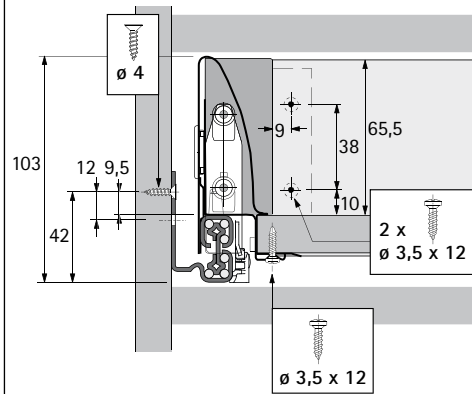

<http://www.hettich.com/short/0c568e>

i

Quadro 25

Quadro V6

Quadro V6+

KD mm	16	18	19
EB mm	12,5	10,5	9,5
Maß A mm	23	21	20

i

- 4 x 3,5 x 25 mm 
- 2 x 3,5 x 12 mm 
- 8 x / 10 x 4 x 16 mm 
- 12 x 3,5 x 12 mm 
- 1 x 3,5 x 30 mm 

- 1x 
- 1x 
- 1x 

i

	144	176
A	NL + 10	NL + 10
B	LB - 2 x EB - 51,5	LB - 2 x EB - 51,5
C	LB - 2 x EB - 63	LB - 2 x EB - 63
D	144	176

i

Quadro 25

Quadro V6

Quadro V6+

KD mm	16	18	19
EB mm	12,5	10,5	9,5
Maß A mm	23	21	20

i Quadro 25

NL mm	b1 mm	EL mm	X mm	X mm
260	160	50	279	288
300	160	70	315	324
350	160	70	365	374
420	256	82	435	444
470	256	94	485	494
520	256	106	535	544

Quadro V6

NL mm	b1 mm	X mm	X mm
260	160	279	288
300	160	315	324
350	160	365	374
420	224	435	444
470	256	485	494
520	256	535	544

Quadro V6+

NL mm	b1 mm	b2 mm	X mm	X mm
300	160	-	315	324
350	192	-	365	374
420	224	-	435	444
470	256	-	485	494
520	256	-	535	544
620	352	64	635	644