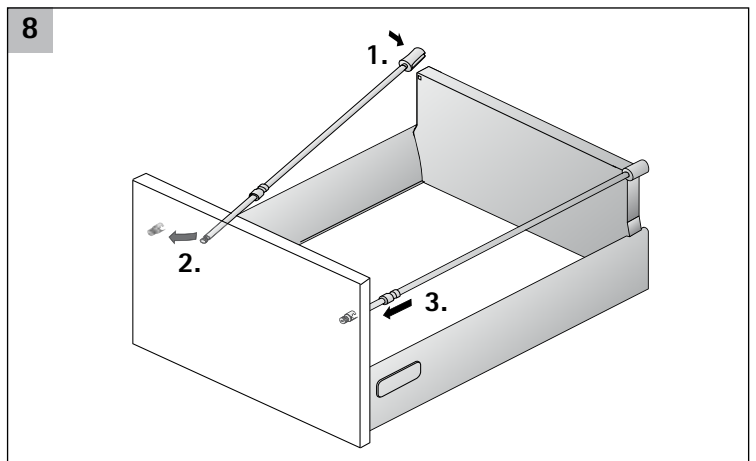

<http://www.hettich.com/short/0c568e>

i

Quadro 25

Quadro V6

Quadro V6+

KD mm	16	18	19
EB mm	12,5	10,5	9,5
Maß A mm	23	21	20

i

- 4 x 3,5 x 25 mm 
- 2 x 3,5 x 12 mm 
- 8 x / 10 x 4 x 16 mm 
- 12 x 3,5 x 12 mm 
- 1 x 3,5 x 30 mm 

- 1x 
- 1x 
- 1x 

i

	144	176
A	NL + 10	NL + 10
B	LB - 2 x EB - 51,5	LB - 2 x EB - 51,5
C	LB - 2 x EB - 63	LB - 2 x EB - 63
D	144	176

i

Quadro 25

Quadro V6

Quadro V6+

KD mm	16	18	19
EB mm	12,5	10,5	9,5
Maß A mm	23	21	20

i Quadro 25

NL mm	b1 mm	EL mm	X mm	X mm
260	160	50	279	288
300	160	70	315	324
350	160	70	365	374
420	256	82	435	444
470	256	94	485	494
520	256	106	535	544

Quadro V6

NL mm	b1 mm	X mm	X mm
260	160	279	288
300	160	315	324
350	160	365	374
420	224	435	444
470	256	485	494
520	256	535	544