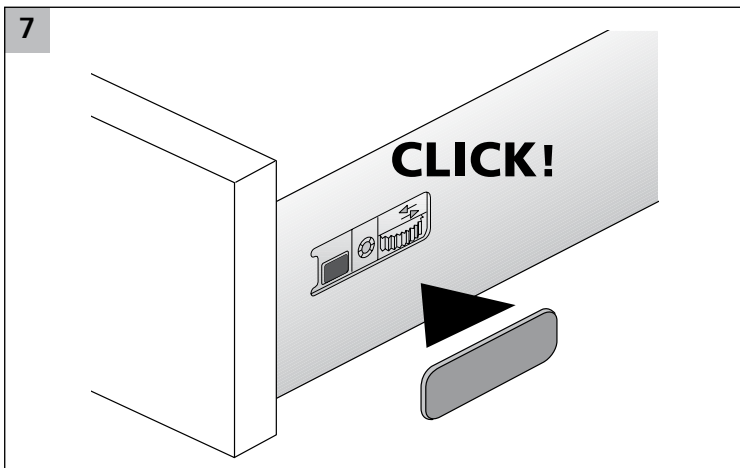

<http://www.hettich.com/short/0c568e>

i

Quadro 25

Quadro V6

Quadro V6+

KD mm	16	18	19
EB mm	12,5	10,5	9,5
Maß A mm	23	21	20

i

- 4 x 3,5 x 25 mm 
- 2 x 3,5 x 12 mm 
- 8 x / 10 x 4 x 16 mm 
- 12 x 3,5 x 12 mm 
- 1 x 3,5 x 30 mm 

- 1x 
- 1x 
- 1x 

i

	144	176
A	NL + 10	NL + 10
B	LB - 2 x EB - 51,5	LB - 2 x EB - 51,5
C	LB - 2 x EB - 63	LB - 2 x EB - 63
D	144	176

i

Quadro 25

Quadro V6

Quadro V6+

KD mm	16	18	19
EB mm	12,5	10,5	9,5
Maß A mm	23	21	20