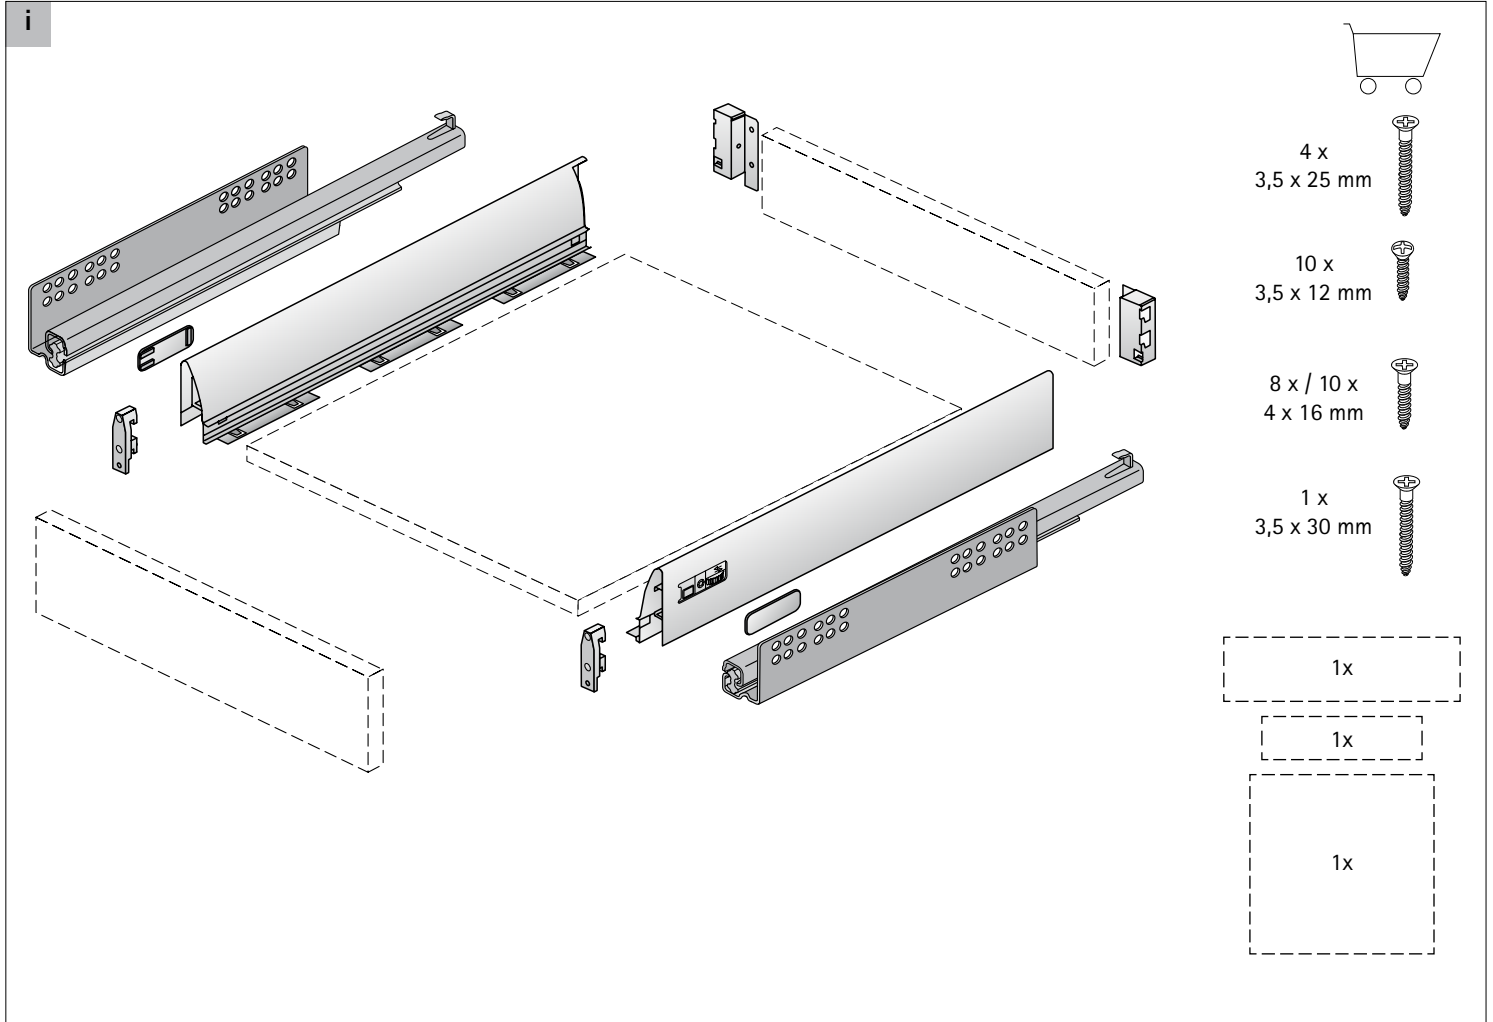

<http://www.hettich.com/short/0c568e>

i

Quadro 25

Quadro V6

Quadro V6+

KD mm	16	18	19
EB mm	12,5	10,5	9,5
Maß A mm	23	21	20

i

- 4 x 3,5 x 25 mm 
- 2 x 3,5 x 12 mm 
- 8 x / 10 x 4 x 16 mm 
- 12 x 3,5 x 12 mm 
- 1 x 3,5 x 30 mm 

- 1x 
- 1x 
- 1x 

i

	144	176
A	NL + 10	NL + 10
B	LB - 2 x EB - 51,5	LB - 2 x EB - 51,5
C	LB - 2 x EB - 63	LB - 2 x EB - 63
D	144	176

i

Quadro 25

Quadro V6

Quadro V6+

KD mm	16	18	19
EB mm	12,5	10,5	9,5
Maß A mm	23	21	20

i Quadro 25

NL mm	b1 mm	EL mm	X mm	X mm
260	160	50	279	288
300	160	70	315	324
350	160	70	365	374
420	256	82	435	444
470	256	94	485	494
520	256	106	535	544

Quadro V6

NL mm	b1 mm	X mm	X mm
260	160	279	288
300	160	315	324
350	160	365	374
420	224	435	444
470	256	485	494
520	256	535	544

Quadro V6+

NL mm	b1 mm	b2 mm	X mm	X mm
300	160	-	315	324
350	192	-	365	374
420	224	-	435	444
470	256	-	485	494
520	256	-	535	544
620	352	64	635	644