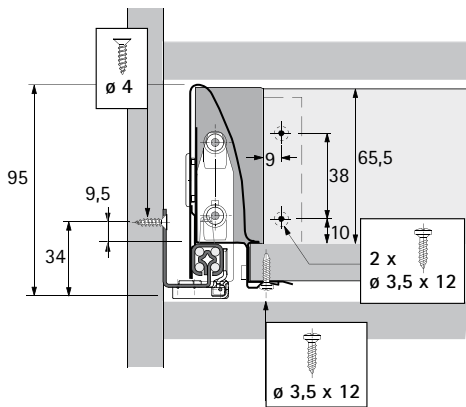

<http://www.hettich.com/short/0c568e>

i

Quadro 25

Quadro V6

Quadro V6+

KD mm	16	18	19
EB mm	12,5	10,5	9,5
Maß A mm	23	21	20

i

- 4 x 3,5 x 25 mm 
- 2 x 3,5 x 12 mm 
- 8 x / 10 x 4 x 16 mm 
- 12 x 3,5 x 12 mm 
- 1 x 3,5 x 30 mm 

- 1x 
- 1x 
- 1x 

i

	144	176
A	NL + 10	NL + 10
B	LB - 2 x EB - 51,5	LB - 2 x EB - 51,5
C	LB - 2 x EB - 63	LB - 2 x EB - 63
D	144	176

i

Quadro 25

Quadro V6

Quadro V6+

KD mm	16	18	19
EB mm	12,5	10,5	9,5
Maß A mm	23	21	20

i Quadro 25

NL mm	b1 mm	EL mm	X mm	X mm
260	160	50	279	288
300	160	70	315	324
350	160	70	365	374
420	256	82	435	444
470	256	94	485	494
520	256	106	535	544

Quadro V6

NL mm	b1 mm	X mm	X mm
260	160	279	288
300	160	315	324
350	160	365	374
420	224	435	444
470	256	485	494
520	256	535	544

Quadro V6+

NL mm	b1 mm	b2 mm	X mm	X mm
300	160	-	315	324
350	192	-	365	374
420	224	-	435	444
470	256	-	485	494
520	256	-	535	544
620	352	64	635	644