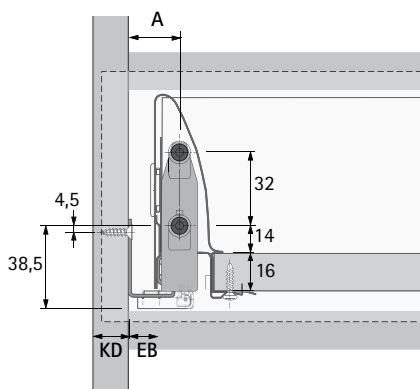

<http://www.hettich.com/short/0c568e>

i

Quadro 25

Quadro V6

Quadro V6+

KD mm	16	18	19
EB mm	12,5	10,5	9,5
Maß A mm	23	21	20

i

- 4 x 3,5 x 25 mm 
- 2 x 3,5 x 12 mm 
- 8 x / 10 x 4 x 16 mm 
- 12 x 3,5 x 12 mm 
- 1 x 3,5 x 30 mm 

- 1x 
- 1x 
- 1x 

i

	144	176
A	NL + 10	NL + 10
B	LB - 2 x EB - 51,5	LB - 2 x EB - 51,5
C	LB - 2 x EB - 63	LB - 2 x EB - 63
D	144	176

i

Quadro 25

Quadro V6

Quadro V6+

KD mm	16	18	19
EB mm	12,5	10,5	9,5
Maß A mm	23	21	20

i Quadro 25

NL mm	b1 mm	EL mm	X mm	X mm
260	160	50	279	288
300	160	70	315	324
350	160	70	365	374
420	256	82	435	444
470	256	94	485	494
520	256	106	535	544

Quadro V6

NL mm	b1 mm	X mm	X mm
260	160	279	288
300	160	315	324
350	160	365	374
420	224	435	444
470	256	485	494
520	256	535	544

Quadro V6+

NL mm	b1 mm	b2 mm	X mm	X mm
300	160	-	315	324
350	192	-	365	374
420	224	-	435	444
470	256	-	485	494
520	256	-	535	544
620	352	64	635	644