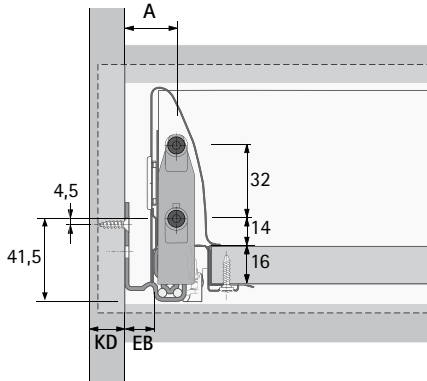

<http://www.hettich.com/short/0c568e>

i

Quadro 25

Quadro V6

Quadro V6+

KD mm	16	18	19
EB mm	12,5	10,5	9,5
Maß A mm	23	21	20

i

- 4 x 3,5 x 25 mm 
- 2 x 3,5 x 12 mm 
- 8 x / 10 x 4 x 16 mm 
- 12 x 3,5 x 12 mm 
- 1 x 3,5 x 30 mm 

- 1x 
- 1x 
- 1x 

i

	144	176
A	NL + 10	NL + 10
B	LB - 2 x EB - 51,5	LB - 2 x EB - 51,5
C	LB - 2 x EB - 63	LB - 2 x EB - 63
D	144	176

i

Quadro 25

Quadro V6

Quadro V6+

KD mm	16	18	19
EB mm	12,5	10,5	9,5
Maß A mm	23	21	20

i Quadro 25

NL mm	b1 mm	EL mm	X mm	X mm
260	160	50	279	288
300	160	70	315	324
350	160	70	365	374
420	256	82	435	444
470	256	94	485	494
520	256	106	535	544

Quadro V6

NL mm	b1 mm	X mm	X mm
260	160	279	288
300	160	315	324
350	160	365	374
420	224	435	444
470	256	485	494
520	256	535	544

Quadro V6+

NL mm	b1 mm	b2 mm	X mm	X mm
300	160	-	315	324
350	192	-	365	374
420	224	-	435	444
470	256	-	485	494
520	256	-	535	544
620	352	64	635	644