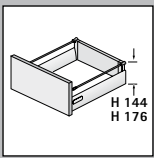

<http://www.hettich.com/short/0c568e>

i

Quadro 25

Quadro V6

Quadro V6+

KD mm	16	18	19
EB mm	12,5	10,5	9,5
Maß A mm	23	21	20

i

- 4 x 3,5 x 25 mm 
- 2 x 3,5 x 12 mm 
- 8 x / 10 x 4 x 16 mm 
- 12 x 3,5 x 12 mm 
- 1 x 3,5 x 30 mm 

- 1x 
- 1x 
- 1x 

i

	144	176
A	NL + 10	NL + 10
B	LB - 2 x EB - 51,5	LB - 2 x EB - 51,5
C	LB - 2 x EB - 63	LB - 2 x EB - 63
D	144	176

i

Quadro 25

Quadro V6

Quadro V6+

KD mm	16	18	19
EB mm	12,5	10,5	9,5
Maß A mm	23	21	20

i Quadro 25

NL mm	b1 mm	EL mm	X mm	X mm
260	160	50	279	288
300	160	70	315	324
350	160	70	365	374
420	256	82	435	444
470	256	94	485	494
520	256	106	535	544

Quadro V6

NL mm	b1 mm	X mm	X mm
260	160	279	288
300	160	315	324
350	160	365	374
420	224	435	444
470	256	485	494
520	256	535	544

Quadro V6+

NL mm	b1 mm	b2 mm	X mm	X mm
300	160	-	315	324
350	192	-	365	374
420	224	-	435	444
470	256	-	485	494
520	256	-	535	544
620	352	64	635	644