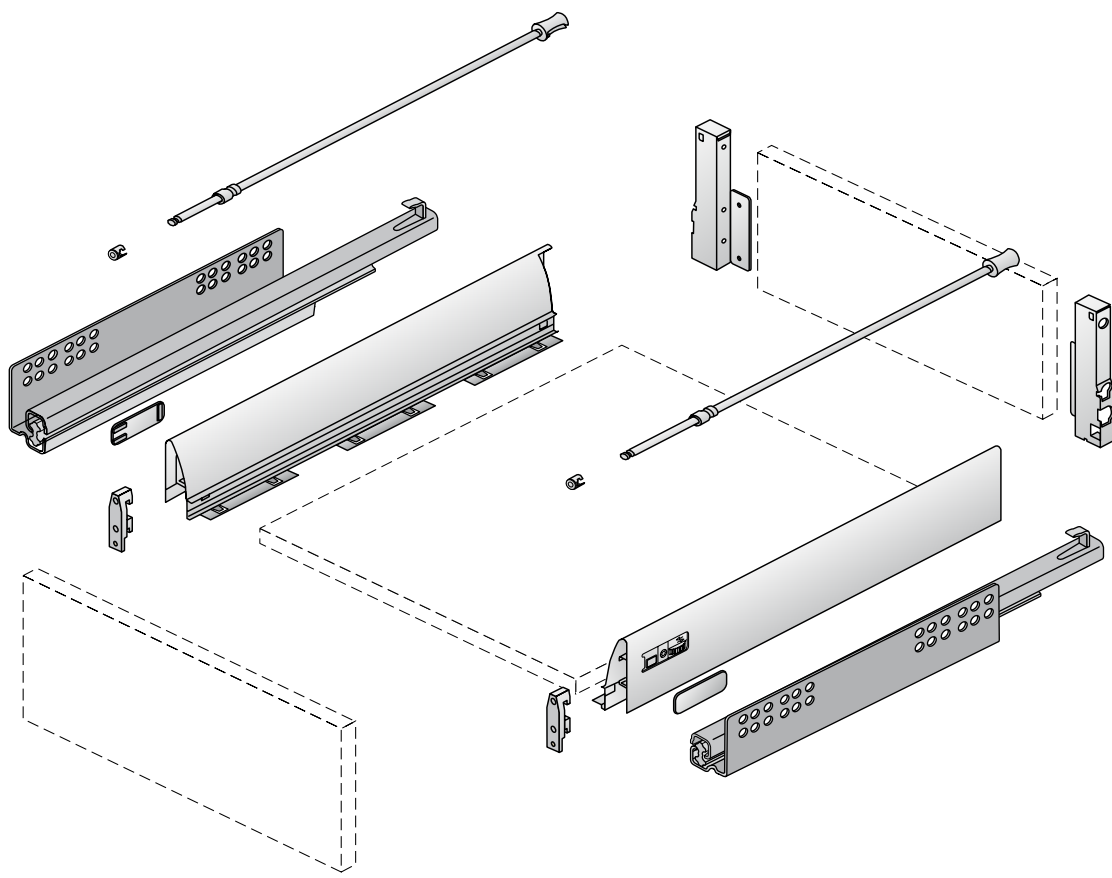

<http://www.hettich.com/short/0c568e>

i

Quadro 25

Quadro V6

Quadro V6+

KD mm	16	18	19
EB mm	12,5	10,5	9,5
Maß A mm	23	21	20

i

- 4 x 3,5 x 25 mm 
- 2 x 3,5 x 12 mm 
- 8 x / 10 x 4 x 16 mm 
- 12 x 3,5 x 12 mm 
- 1 x 3,5 x 30 mm 

- 1x 
- 1x 
- 1x 

i

	144	176
A	NL + 10	NL + 10
B	LB - 2 x EB - 51,5	LB - 2 x EB - 51,5
C	LB - 2 x EB - 63	LB - 2 x EB - 63
D	144	176

i

Quadro 25

Quadro V6

Quadro V6+

KD mm	16	18	19
EB mm	12,5	10,5	9,5
Maß A mm	23	21	20

i Quadro 25

NL mm	b1 mm	EL mm	X mm	X mm
260	160	50	279	288
300	160	70	315	324
350	160	70	365	374
420	256	82	435	444
470	256	94	485	494
520	256	106	535	544

Quadro V6

NL mm	b1 mm	X mm	X mm
260	160	279	288
300	160	315	324
350	160	365	374
420	224	435	444
470	256	485	494
520	256	535	544

Quadro V6+

NL mm	b1 mm	b2 mm	X mm	X mm
300	160	-	315	324
350	192	-	365	374
420	224	-	435	444
470	256	-	485	494
520	256	-	535	544
620	352	64	635	644