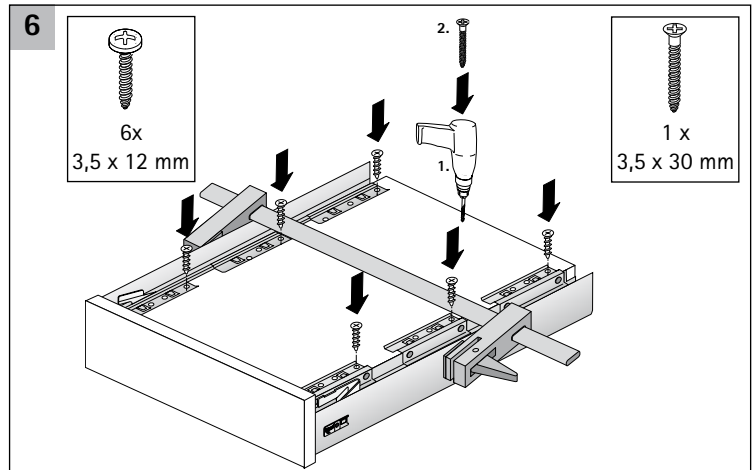

<http://www.hettich.com/short/0c568e>

i

Quadro 25

Quadro V6

Quadro V6+

KD mm	16	18	19
EB mm	12,5	10,5	9,5
Maß A mm	23	21	20

i

- 4 x 3,5 x 25 mm 
- 2 x 3,5 x 12 mm 
- 8 x / 10 x 4 x 16 mm 
- 12 x 3,5 x 12 mm 
- 1 x 3,5 x 30 mm 

- 1x 
- 1x 
- 1x 

i

	144	176
A	NL + 10	NL + 10
B	LB - 2 x EB - 51,5	LB - 2 x EB - 51,5
C	LB - 2 x EB - 63	LB - 2 x EB - 63
D	144	176

i

Quadro 25

Quadro V6

Quadro V6+

KD mm	16	18	19
EB mm	12,5	10,5	9,5
Maß A mm	23	21	20

i Quadro 25

NL mm	b1 mm	EL mm	X mm	X mm
260	160	50	279	288
300	160	70	315	324
350	160	70	365	374
420	256	82	435	444
470	256	94	485	494
520	256	106	535	544

Quadro V6

NL mm	b1 mm	X mm	X mm
260	160	279	288
300	160	315	324
350	160	365	374
420	224	435	444
470	256	485	494
520	256	535	544

Quadro V6+

NL mm	b1 mm	b2 mm	X mm	X mm
300	160	-	315	324
350	192	-	365	374
420	224	-	435	444
470	256	-	485	494
520	256	-	535	544
620	352	64	635	644