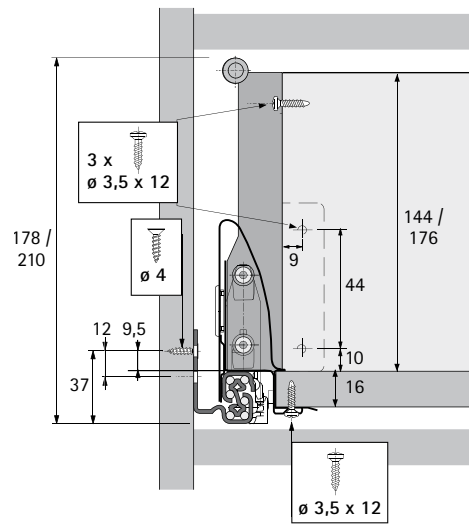

<http://www.hettich.com/short/0c568e>

i

Quadro 25

Quadro V6

Quadro V6+

KD mm	16	18	19
EB mm	12,5	10,5	9,5
Maß A mm	23	21	20

i

- 4 x 3,5 x 25 mm 
- 2 x 3,5 x 12 mm 
- 8 x / 10 x 4 x 16 mm 
- 12 x 3,5 x 12 mm 
- 1 x 3,5 x 30 mm 

- 1x 
- 1x 
- 1x 

i

	144	176
A	NL + 10	NL + 10
B	LB - 2 x EB - 51,5	LB - 2 x EB - 51,5
C	LB - 2 x EB - 63	LB - 2 x EB - 63
D	144	176

i

Quadro 25

Quadro V6

Quadro V6+

KD mm	16	18	19
EB mm	12,5	10,5	9,5
Maß A mm	23	21	20

i Quadro 25

NL mm	b1 mm	EL mm	X mm	X mm
260	160	50	279	288
300	160	70	315	324
350	160	70	365	374
420	256	82	435	444
470	256	94	485	494
520	256	106	535	544

Quadro V6

NL mm	b1 mm	X mm	X mm
260	160	279	288
300	160	315	324
350	160	365	374
420	224	435	444
470	256	485	494
520	256	535	544

Quadro V6+

NL mm	b1 mm	b2 mm	X mm	X mm
300	160	-	315	324
350	192	-	365	374
420	224	-	435	444
470	256	-	485	494
520	256	-	535	544
620	352	64	635	644