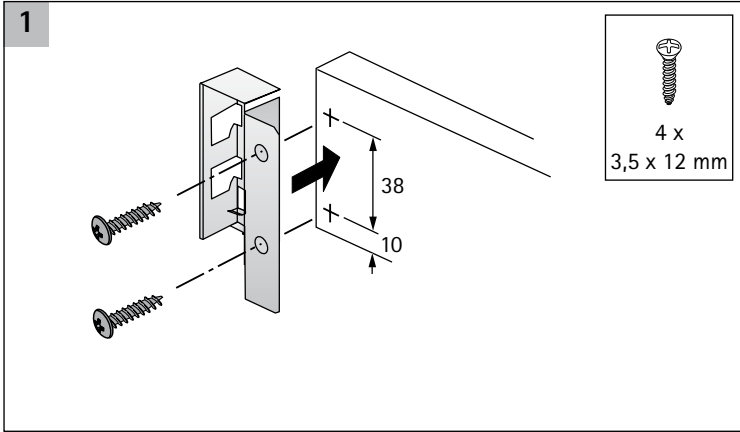

<http://www.hettich.com/short/0c568e>

i

Quadro 25

Quadro V6

Quadro V6+

KD mm	16	18	19
EB mm	12,5	10,5	9,5
Maß A mm	23	21	20

i

- 4 x 3,5 x 25 mm 
- 2 x 3,5 x 12 mm 
- 8 x / 10 x 4 x 16 mm 
- 12 x 3,5 x 12 mm 
- 1 x 3,5 x 30 mm 

- 1x 
- 1x 
- 1x 

i

	144	176
A	NL + 10	NL + 10
B	LB - 2 x EB - 51,5	LB - 2 x EB - 51,5
C	LB - 2 x EB - 63	LB - 2 x EB - 63
D	144	176

i

Quadro 25

Quadro V6

Quadro V6+

KD mm	16	18	19
EB mm	12,5	10,5	9,5
Maß A mm	23	21	20

i Quadro 25

NL mm	b1 mm	EL mm	X mm	X mm
260	160	50	279	288
300	160	70	315	324
350	160	70	365	374
420	256	82	435	444
470	256	94	485	494
520	256	106	535	544

Quadro V6

NL mm	b1 mm	X mm	X mm
260	160	279	288
300	160	315	324
350	160	365	374
420	224	435	444
470	256	485	494
520	256	535	544

Quadro V6+

NL mm	b1 mm	b2 mm	X mm	X mm
300	160	-	315	324
350	192	-	365	374
420	224	-	435	444
470	256	-	485	494
520	256	-	535	544
620	352	64	635	644