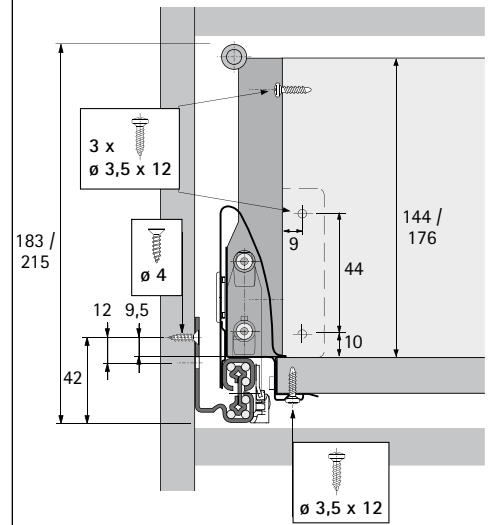

<http://www.hettich.com/short/0c568e>

i

Quadro 25

Quadro V6

Quadro V6+

KD mm	16	18	19
EB mm	12,5	10,5	9,5
Maß A mm	23	21	20

i

- 4 x
3,5 x 25 mm
- 2 x
3,5 x 12 mm
- 8 x / 10 x
4 x 16 mm
- 12 x
3,5 x 12 mm
- 1 x
3,5 x 30 mm

- 1x
- 1x
- 1x

i

	144	176
A	NL + 10	NL + 10
B	LB - 2 x EB - 51,5	LB - 2 x EB - 51,5
C	LB - 2 x EB - 63	LB - 2 x EB - 63
D	144	176

i

Quadro 25

Quadro V6

Quadro V6+

KD mm	16	18	19
EB mm	12,5	10,5	9,5
Maß A mm	23	21	20

i Quadro 25

NL mm	b1 mm	EL mm	X mm	X mm
260	160	50	279	288
300	160	70	315	324
350	160	70	365	374
420	256	82	435	444
470	256	94	485	494
520	256	106	535	544

Quadro V6

NL mm	b1 mm	X mm	X mm
260	160	279	288
300	160	315	324
350	160	365	374
420	224	435	444
470	256	485	494
520	256	535	544

Quadro V6+

NL mm	b1 mm	b2 mm	X mm	X mm
300	160	-	315	324
350	192	-	365	374
420	224	-	435	444
470	256	-	485	494
520	256	-	535	544
620	352	64	635	644