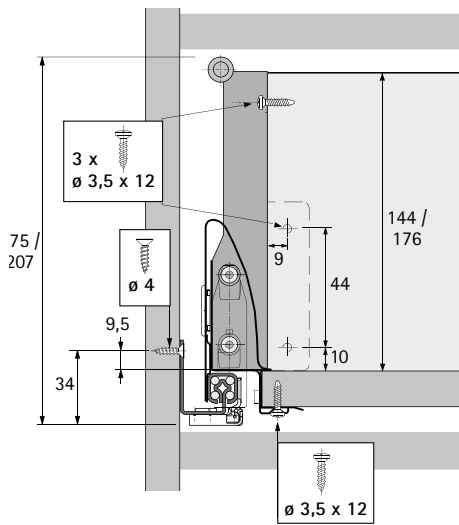

<http://www.hettich.com/short/0c568e>

i

Quadro 25

Quadro V6

Quadro V6+

KD mm	16	18	19
EB mm	12,5	10,5	9,5
Maß A mm	23	21	20

i

- 4 x
3,5 x 25 mm
- 2 x
3,5 x 12 mm
- 8 x / 10 x
4 x 16 mm
- 12 x
3,5 x 12 mm
- 1 x
3,5 x 30 mm

- 1x
- 1x
- 1x

i

	144	176
A	NL + 10	NL + 10
B	LB - 2 x EB - 51,5	LB - 2 x EB - 51,5
C	LB - 2 x EB - 63	LB - 2 x EB - 63
D	144	176

i

Quadro 25

Quadro V6

Quadro V6+

KD mm	16	18	19
EB mm	12,5	10,5	9,5
Maß A mm	23	21	20

i Quadro 25

NL mm	b1 mm	EL mm	X mm	X mm
260	160	50	279	288
300	160	70	315	324
350	160	70	365	374
420	256	82	435	444
470	256	94	485	494
520	256	106	535	544

Quadro V6

NL mm	b1 mm	X mm	X mm
260	160	279	288
300	160	315	324
350	160	365	374
420	224	435	444
470	256	485	494
520	256	535	544

Quadro V6+

NL mm	b1 mm	b2 mm	X mm	X mm
300	160	-	315	324
350	192	-	365	374
420	224	-	435	444
470	256	-	485	494
520	256	-	535	544
620	352	64	635	644