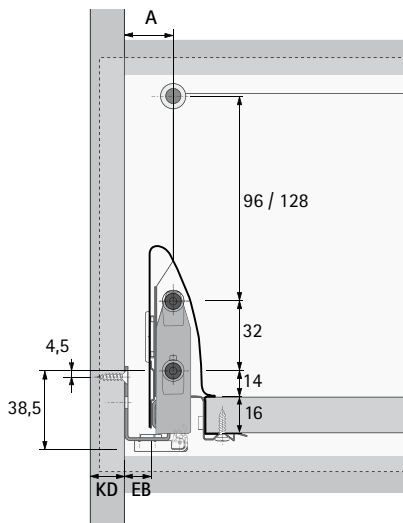

<http://www.hettich.com/short/0c568e>

i

Quadro 25

Quadro V6

Quadro V6+

KD mm	16	18	19
EB mm	12,5	10,5	9,5
Maß A mm	23	21	20

i

- 4 x
3,5 x 25 mm
- 2 x
3,5 x 12 mm
- 8 x / 10 x
4 x 16 mm
- 12 x
3,5 x 12 mm
- 1 x
3,5 x 30 mm

- 1x
- 1x
- 1x

i

	144	176
A	NL + 10	NL + 10
B	LB - 2 x EB - 51,5	LB - 2 x EB - 51,5
C	LB - 2 x EB - 63	LB - 2 x EB - 63
D	144	176

i

Quadro 25

Quadro V6

Quadro V6+

KD mm	16	18	19
EB mm	12,5	10,5	9,5
Maß A mm	23	21	20

i Quadro 25

NL mm	b1 mm	EL mm	X mm	X mm
260	160	50	279	288
300	160	70	315	324
350	160	70	365	374
420	256	82	435	444
470	256	94	485	494
520	256	106	535	544

Quadro V6

NL mm	b1 mm	X mm	X mm
260	160	279	288
300	160	315	324
350	160	365	374
420	224	435	444
470	256	485	494
520	256	535	544

Quadro V6+

NL mm	b1 mm	b2 mm	X mm	X mm
300	160	-	315	324
350	192	-	365	374
420	224	-	435	444
470	256	-	485	494
520	256	-	535	544
620	352	64	635	644