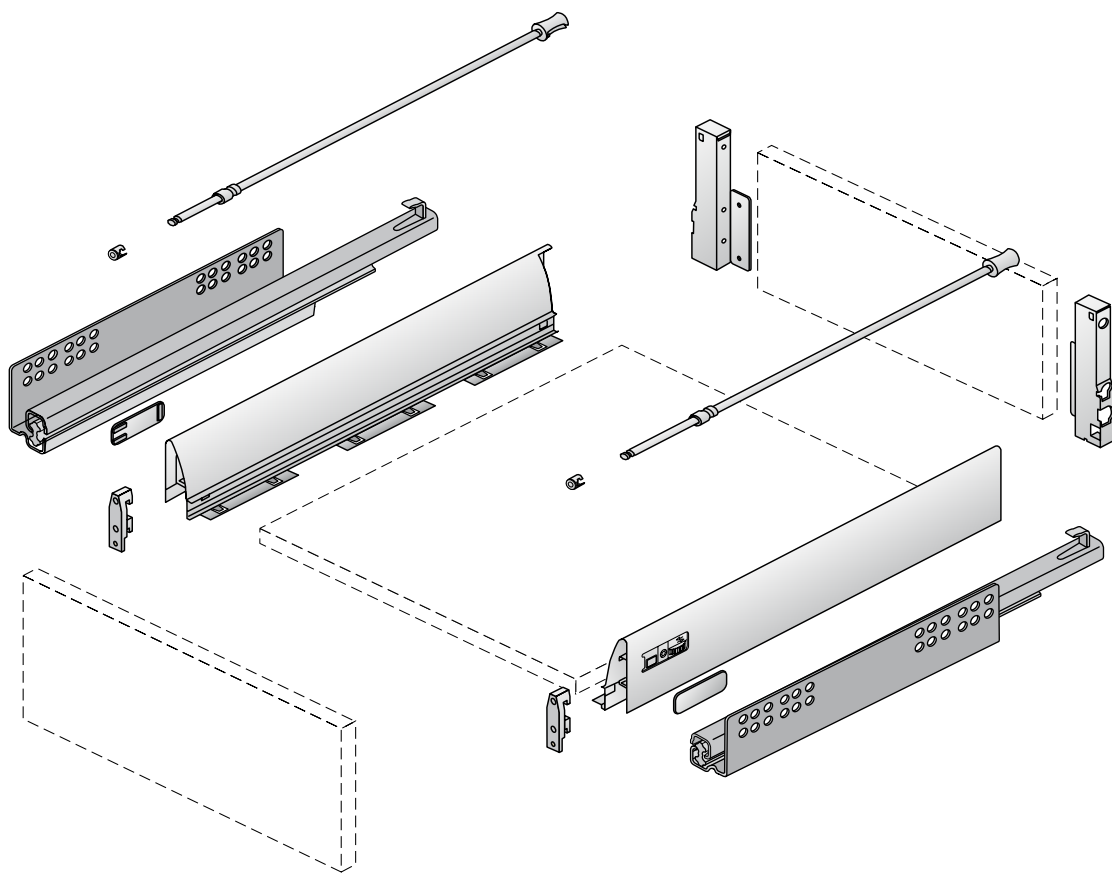

<http://www.hettich.com/short/0c568e>

i

Quadro 25

Quadro V6

Quadro V6+

KD mm	16	18	19
EB mm	12,5	10,5	9,5
Maß A mm	23	21	20

i

- 4 x
3,5 x 25 mm
- 2 x
3,5 x 12 mm
- 8 x / 10 x
4 x 16 mm
- 12 x
3,5 x 12 mm
- 1 x
3,5 x 30 mm

- 1x
- 1x
- 1x

i

	144	176
A	NL + 10	NL + 10
B	LB - 2 x EB - 51,5	LB - 2 x EB - 51,5
C	LB - 2 x EB - 63	LB - 2 x EB - 63
D	144	176

i

Quadro 25

Quadro V6

Quadro V6+

KD mm	16	18	19
EB mm	12,5	10,5	9,5
Maß A mm	23	21	20

i Quadro 25

NL mm	b1 mm	EL mm	X mm	X mm
260	160	50	279	288
300	160	70	315	324
350	160	70	365	374
420	256	82	435	444
470	256	94	485	494
520	256	106	535	544

Quadro V6

NL mm	b1 mm	X mm	X mm
260	160	279	288
300	160	315	324
350	160	365	374
420	224	435	444
470	256	485	494
520	256	535	544

Quadro V6+

NL mm	b1 mm	b2 mm	X mm	X mm
300	160	-	315	324
350	192	-	365	374
420	224	-	435	444
470	256	-	485	494
520	256	-	535	544
620	352	64	635	644