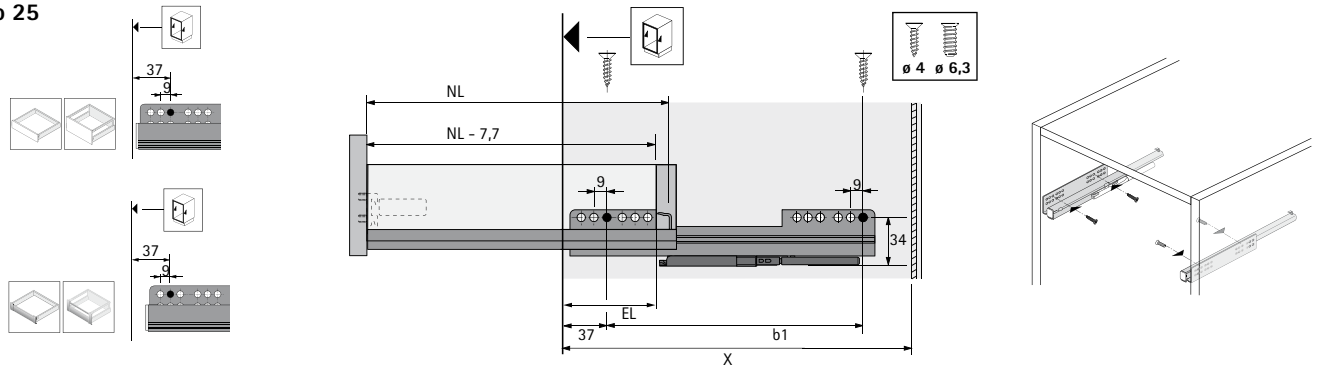

<http://www.hettich.com/short/0c568e>

i

Quadro 25

Quadro V6

Quadro V6+

KD mm	16	18	19
EB mm	12,5	10,5	9,5
Maß A mm	23	21	20

i

- 4 x
3,5 x 25 mm
- 2 x
3,5 x 12 mm
- 8 x / 10 x
4 x 16 mm
- 12 x
3,5 x 12 mm
- 1 x
3,5 x 30 mm

- 1x
- 1x
- 1x

i

	144	176
A	NL + 10	NL + 10
B	LB - 2 x EB - 51,5	LB - 2 x EB - 51,5
C	LB - 2 x EB - 63	LB - 2 x EB - 63
D	144	176

i

Quadro 25

Quadro V6

Quadro V6+

KD mm	16	18	19
EB mm	12,5	10,5	9,5
Maß A mm	23	21	20

i Quadro 25

NL mm	b1 mm	EL mm	X mm	X mm
260	160	50	279	288
300	160	70	315	324
350	160	70	365	374
420	256	82	435	444
470	256	94	485	494
520	256	106	535	544

Quadro V6

NL mm	b1 mm	X mm	X mm
260	160	279	288
300	160	315	324
350	160	365	374
420	224	435	444
470	256	485	494
520	256	535	544

Quadro V6+

NL mm	b1 mm	b2 mm	X mm	X mm
300	160	-	315	324
350	192	-	365	374
420	224	-	435	444
470	256	-	485	494
520	256	-	535	544
620	352	64	635	644