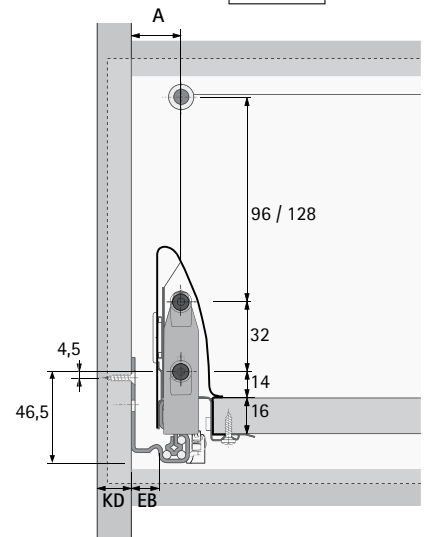

<http://www.hettich.com/short/0c568e>

i

Quadro 25

Quadro V6

Quadro V6+

KD mm	16	18	19
EB mm	12,5	10,5	9,5
Maß A mm	23	21	20

i

- 4 x
3,5 x 25 mm
- 2 x
3,5 x 12 mm
- 8 x / 10 x
4 x 16 mm
- 12 x
3,5 x 12 mm
- 1 x
3,5 x 30 mm

- 1x
- 1x
- 1x

i

	144	176
A	NL + 10	NL + 10
B	LB - 2 x EB - 51,5	LB - 2 x EB - 51,5
C	LB - 2 x EB - 63	LB - 2 x EB - 63
D	144	176

i

Quadro 25

Quadro V6

Quadro V6+

KD mm	16	18	19
EB mm	12,5	10,5	9,5
Maß A mm	23	21	20

i Quadro 25

NL mm	b1 mm	EL mm	X mm	X mm
260	160	50	279	288
300	160	70	315	324
350	160	70	365	374
420	256	82	435	444
470	256	94	485	494
520	256	106	535	544

Quadro V6

NL mm	b1 mm	X mm	X mm
260	160	279	288
300	160	315	324
350	160	365	374
420	224	435	444
470	256	485	494
520	256	535	544

Quadro V6+

NL mm	b1 mm	b2 mm	X mm	X mm
300	160	-	315	324
350	192	-	365	374
420	224	-	435	444
470	256	-	485	494
520	256	-	535	544
620	352	64	635	644