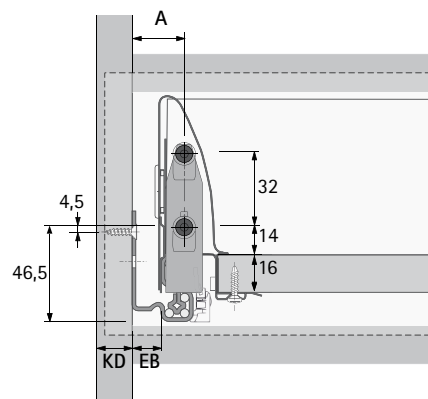

<http://www.hettich.com/short/0c568e>

i

Quadro 25

Quadro V6

Quadro V6+

KD mm	16	18	19
EB mm	12,5	10,5	9,5
Maß A mm	23	21	20

i

- 4 x
3,5 x 25 mm
- 2 x
3,5 x 12 mm
- 8 x / 10 x
4 x 16 mm
- 12 x
3,5 x 12 mm
- 1 x
3,5 x 30 mm

- 1x
- 1x
- 1x

i

	144	176
A	NL + 10	NL + 10
B	LB - 2 x EB - 51,5	LB - 2 x EB - 51,5
C	LB - 2 x EB - 63	LB - 2 x EB - 63
D	144	176

i

Quadro 25

Quadro V6

Quadro V6+

KD mm	16	18	19
EB mm	12,5	10,5	9,5
Maß A mm	23	21	20

i Quadro 25

NL mm	b1 mm	EL mm	X mm	X mm
260	160	50	279	288
300	160	70	315	324
350	160	70	365	374
420	256	82	435	444
470	256	94	485	494
520	256	106	535	544

Quadro V6

NL mm	b1 mm	X mm	X mm
260	160	279	288
300	160	315	324
350	160	365	374
420	224	435	444
470	256	485	494
520	256	535	544

Quadro V6+

NL mm	b1 mm	b2 mm	X mm	X mm
300	160	-	315	324
350	192	-	365	374
420	224	-	435	444
470	256	-	485	494
520	256	-	535	544
620	352	64	635	644