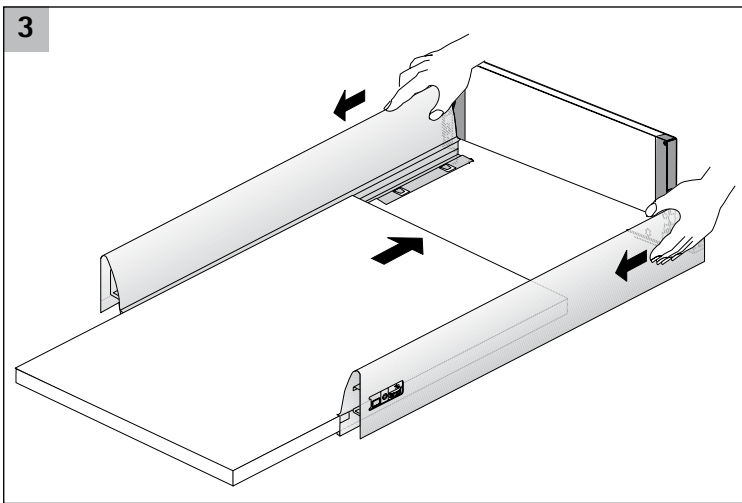

<http://www.hettich.com/short/0c568e>

i

Quadro 25

Quadro V6

Quadro V6+

KD mm	16	18	19
EB mm	12,5	10,5	9,5
Maß A mm	23	21	20

i

- 4 x
3,5 x 25 mm
- 2 x
3,5 x 12 mm
- 8 x / 10 x
4 x 16 mm
- 12 x
3,5 x 12 mm
- 1 x
3,5 x 30 mm

- 1x
- 1x
- 1x

i

	144	176
A	NL + 10	NL + 10
B	LB - 2 x EB - 51,5	LB - 2 x EB - 51,5
C	LB - 2 x EB - 63	LB - 2 x EB - 63
D	144	176

i

Quadro 25

Quadro V6

Quadro V6+

KD mm	16	18	19
EB mm	12,5	10,5	9,5
Maß A mm	23	21	20

i Quadro 25

NL mm	b1 mm	EL mm	X mm	X mm
260	160	50	279	288
300	160	70	315	324
350	160	70	365	374
420	256	82	435	444
470	256	94	485	494
520	256	106	535	544

Quadro V6

NL mm	b1 mm	X mm	X mm
260	160	279	288
300	160	315	324
350	160	365	374
420	224	435	444
470	256	485	494
520	256	535	544