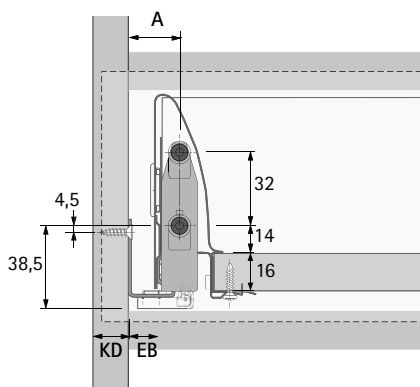

<http://www.hettich.com/short/0c568e>

i

Quadro 25

Quadro V6

Quadro V6+

KD mm	16	18	19
EB mm	12,5	10,5	9,5
Maß A mm	23	21	20

i

- 4 x
3,5 x 25 mm
- 2 x
3,5 x 12 mm
- 8 x / 10 x
4 x 16 mm
- 12 x
3,5 x 12 mm
- 1 x
3,5 x 30 mm

- 1x
- 1x
- 1x

i

	144	176
A	NL + 10	NL + 10
B	LB - 2 x EB - 51,5	LB - 2 x EB - 51,5
C	LB - 2 x EB - 63	LB - 2 x EB - 63
D	144	176

i

Quadro 25

Quadro V6

Quadro V6+

KD mm	16	18	19
EB mm	12,5	10,5	9,5
Maß A mm	23	21	20

i Quadro 25

NL mm	b1 mm	EL mm	X mm	X mm
260	160	50	279	288
300	160	70	315	324
350	160	70	365	374
420	256	82	435	444
470	256	94	485	494
520	256	106	535	544

Quadro V6

NL mm	b1 mm	X mm	X mm
260	160	279	288
300	160	315	324
350	160	365	374
420	224	435	444
470	256	485	494
520	256	535	544

Quadro V6+

NL mm	b1 mm	b2 mm	X mm	X mm
300	160	-	315	324
350	192	-	365	374
420	224	-	435	444
470	256	-	485	494
520	256	-	535	544
620	352	64	635	644