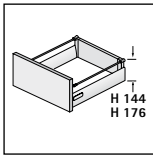

<http://www.hettich.com/short/0c568e>

i

Quadro 25

Quadro V6

Quadro V6+

KD mm	16	18	19
EB mm	12,5	10,5	9,5
Maß A mm	23	21	20

i

- 4 x
3,5 x 25 mm
- 2 x
3,5 x 12 mm
- 8 x / 10 x
4 x 16 mm
- 12 x
3,5 x 12 mm
- 1 x
3,5 x 30 mm

- 1x
- 1x
- 1x

i

	144	176
A	NL + 10	NL + 10
B	LB - 2 x EB - 51,5	LB - 2 x EB - 51,5
C	LB - 2 x EB - 63	LB - 2 x EB - 63
D	144	176

i

Quadro 25

Quadro V6

Quadro V6+

KD mm	16	18	19
EB mm	12,5	10,5	9,5
Maß A mm	23	21	20

i Quadro 25

NL mm	b1 mm	EL mm	X mm	X mm
260	160	50	279	288
300	160	70	315	324
350	160	70	365	374
420	256	82	435	444
470	256	94	485	494
520	256	106	535	544

Quadro V6

NL mm	b1 mm	X mm	X mm
260	160	279	288
300	160	315	324
350	160	365	374
420	224	435	444
470	256	485	494
520	256	535	544

Quadro V6+

NL mm	b1 mm	b2 mm	X mm	X mm
300	160	-	315	324
350	192	-	365	374
420	224	-	435	444
470	256	-	485	494
520	256	-	535	544
620	352	64	635	644