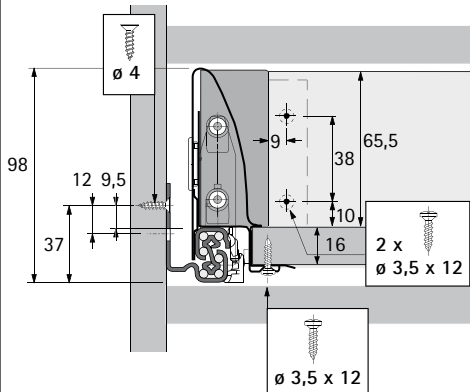

<http://www.hettich.com/short/0c568e>

i

Quadro 25

Quadro V6

Quadro V6+

KD mm	16	18	19
EB mm	12,5	10,5	9,5
Maß A mm	23	21	20

i

- 4 x
3,5 x 25 mm
- 2 x
3,5 x 12 mm
- 8 x / 10 x
4 x 16 mm
- 12 x
3,5 x 12 mm
- 1 x
3,5 x 30 mm

- 1x
- 1x
- 1x

i

	144	176
A	NL + 10	NL + 10
B	LB - 2 x EB - 51,5	LB - 2 x EB - 51,5
C	LB - 2 x EB - 63	LB - 2 x EB - 63
D	144	176

i

Quadro 25

Quadro V6

Quadro V6+

KD mm	16	18	19
EB mm	12,5	10,5	9,5
Maß A mm	23	21	20

i Quadro 25

NL mm	b1 mm	EL mm	X mm	X mm
260	160	50	279	288
300	160	70	315	324
350	160	70	365	374
420	256	82	435	444
470	256	94	485	494
520	256	106	535	544

Quadro V6

NL mm	b1 mm	X mm	X mm
260	160	279	288
300	160	315	324
350	160	365	374
420	224	435	444
470	256	485	494
520	256	535	544

Quadro V6+

NL mm	b1 mm	b2 mm	X mm	X mm
300	160	-	315	324
350	192	-	365	374
420	224	-	435	444
470	256	-	485	494
520	256	-	535	544
620	352	64	635	644