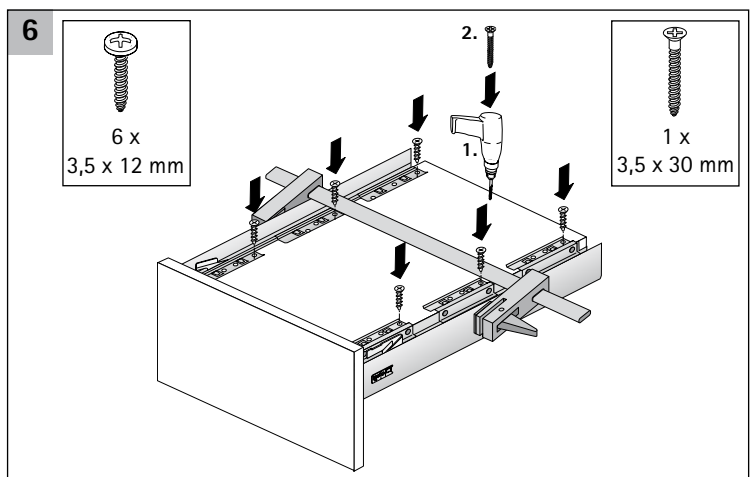

<http://www.hettich.com/short/0c568e>

i

Quadro 25

Quadro V6

Quadro V6+

KD mm	16	18	19
EB mm	12,5	10,5	9,5
Maß A mm	23	21	20

i

- 4 x
3,5 x 25 mm
- 2 x
3,5 x 12 mm
- 8 x / 10 x
4 x 16 mm
- 12 x
3,5 x 12 mm
- 1 x
3,5 x 30 mm

- 1x
- 1x
- 1x

i

	144	176
A	NL + 10	NL + 10
B	LB - 2 x EB - 51,5	LB - 2 x EB - 51,5
C	LB - 2 x EB - 63	LB - 2 x EB - 63
D	144	176

i

Quadro 25

Quadro V6

Quadro V6+

KD mm	16	18	19
EB mm	12,5	10,5	9,5
Maß A mm	23	21	20

i Quadro 25

NL mm	b1 mm	EL mm	X mm	X mm
260	160	50	279	288
300	160	70	315	324
350	160	70	365	374
420	256	82	435	444
470	256	94	485	494
520	256	106	535	544

Quadro V6

NL mm	b1 mm	X mm	X mm
260	160	279	288
300	160	315	324
350	160	365	374
420	224	435	444
470	256	485	494
520	256	535	544

Quadro V6+

NL mm	b1 mm	b2 mm	X mm	X mm
300	160	-	315	324
350	192	-	365	374
420	224	-	435	444
470	256	-	485	494
520	256	-	535	544
620	352	64	635	644