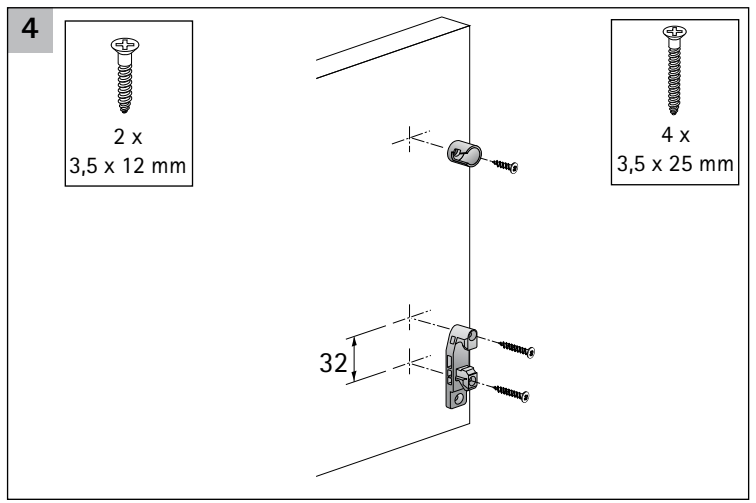

<http://www.hettich.com/short/0c568e>

i

Quadro 25

Quadro V6

Quadro V6+

KD mm	16	18	19
EB mm	12,5	10,5	9,5
Maß A mm	23	21	20

i

- 4 x
3,5 x 25 mm
- 2 x
3,5 x 12 mm
- 8 x / 10 x
4 x 16 mm
- 12 x
3,5 x 12 mm
- 1 x
3,5 x 30 mm

- 1x
- 1x
- 1x

i

	144	176
A	NL + 10	NL + 10
B	LB - 2 x EB - 51,5	LB - 2 x EB - 51,5
C	LB - 2 x EB - 63	LB - 2 x EB - 63
D	144	176

i

Quadro 25

Quadro V6

Quadro V6+

KD mm	16	18	19
EB mm	12,5	10,5	9,5
Maß A mm	23	21	20

i Quadro 25

NL mm	b1 mm	EL mm	X mm	X mm
260	160	50	279	288
300	160	70	315	324
350	160	70	365	374
420	256	82	435	444
470	256	94	485	494
520	256	106	535	544

Quadro V6

NL mm	b1 mm	X mm	X mm
260	160	279	288
300	160	315	324
350	160	365	374
420	224	435	444
470	256	485	494
520	256	535	544

Quadro V6+

NL mm	b1 mm	b2 mm	X mm	X mm
300	160	-	315	324
350	192	-	365	374
420	224	-	435	444
470	256	-	485	494
520	256	-	535	544
620	352	64	635	644