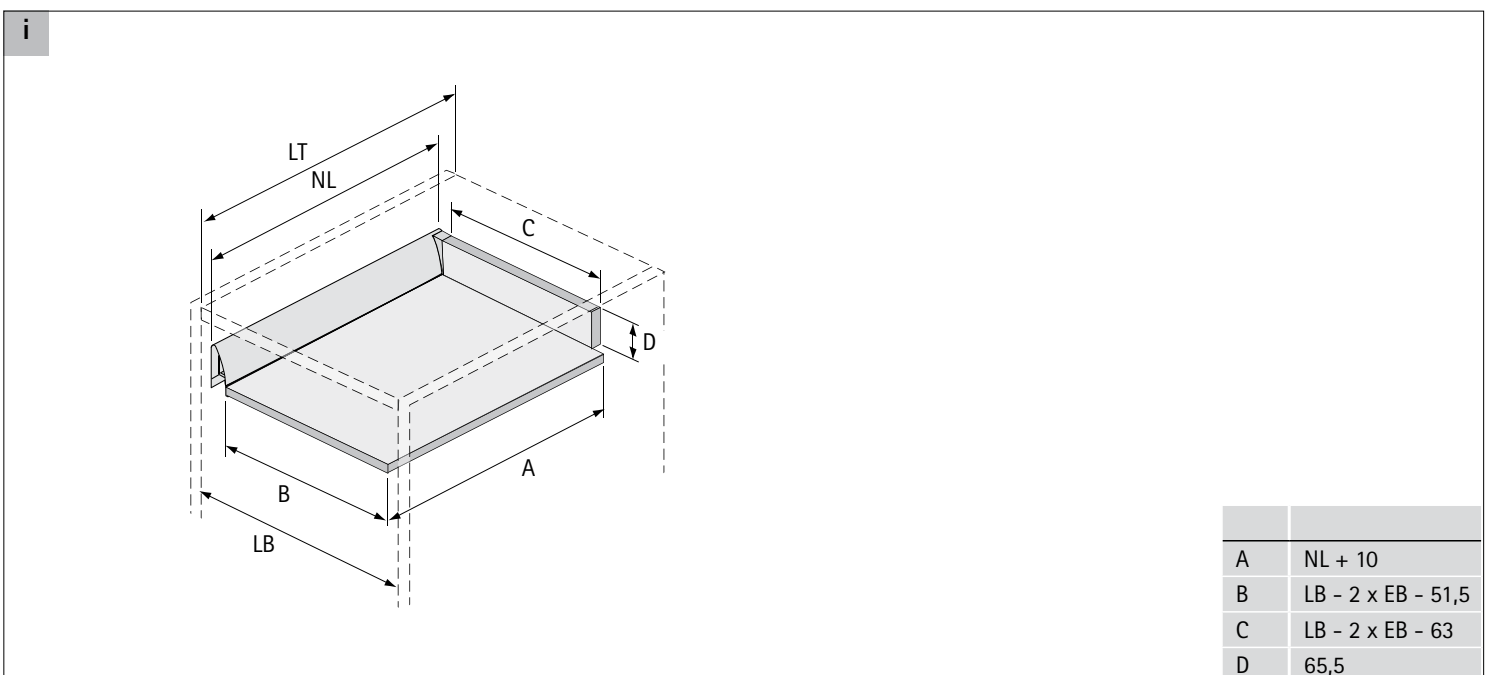

<http://www.hettich.com/short/0c568e>

i

Quadro 25

Quadro V6

Quadro V6+

KD mm	16	18	19
EB mm	12,5	10,5	9,5
Maß A mm	23	21	20

i

- 4 x
3,5 x 25 mm
- 2 x
3,5 x 12 mm
- 8 x / 10 x
4 x 16 mm
- 12 x
3,5 x 12 mm
- 1 x
3,5 x 30 mm

- 1x
- 1x
- 1x

i

	144	176
A	NL + 10	NL + 10
B	LB - 2 x EB - 51,5	LB - 2 x EB - 51,5
C	LB - 2 x EB - 63	LB - 2 x EB - 63
D	144	176

i

Quadro 25

Quadro V6

Quadro V6+

KD mm	16	18	19
EB mm	12,5	10,5	9,5
Maß A mm	23	21	20

i Quadro 25

NL mm	b1 mm	EL mm	X mm	X mm
260	160	50	279	288
300	160	70	315	324
350	160	70	365	374
420	256	82	435	444
470	256	94	485	494
520	256	106	535	544

Quadro V6

NL mm	b1 mm	X mm	X mm
260	160	279	288
300	160	315	324
350	160	365	374
420	224	435	444
470	256	485	494
520	256	535	544

Quadro V6+

NL mm	b1 mm	b2 mm	X mm	X mm
300	160	-	315	324
350	192	-	365	374
420	224	-	435	444
470	256	-	485	494
520	256	-	535	544
620	352	64	635	644