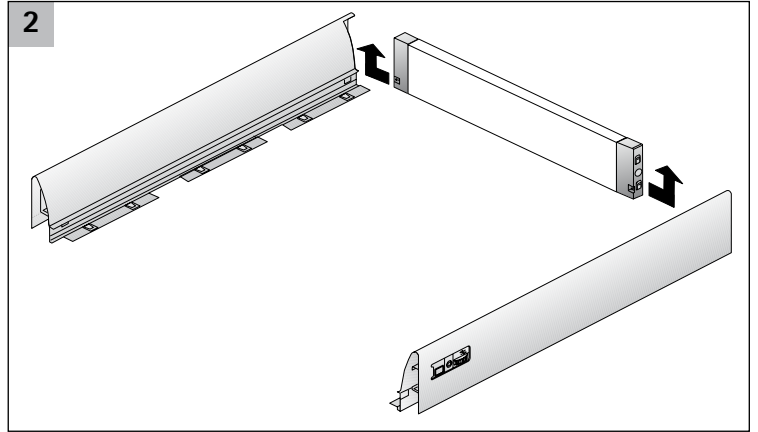

<http://www.hettich.com/short/0c568e>

i

Quadro 25

Quadro V6

Quadro V6+

KD mm	16	18	19
EB mm	12,5	10,5	9,5
Maß A mm	23	21	20

i

- 4 x
3,5 x 25 mm
- 2 x
3,5 x 12 mm
- 8 x / 10 x
4 x 16 mm
- 12 x
3,5 x 12 mm
- 1 x
3,5 x 30 mm

- 1x
- 1x
- 1x

i

	144	176
A	NL + 10	NL + 10
B	LB - 2 x EB - 51,5	LB - 2 x EB - 51,5
C	LB - 2 x EB - 63	LB - 2 x EB - 63
D	144	176

i

Quadro 25

Quadro V6

Quadro V6+

KD mm	16	18	19
EB mm	12,5	10,5	9,5
Maß A mm	23	21	20

i Quadro 25

NL mm	b1 mm	EL mm	X mm	X mm
260	160	50	279	288
300	160	70	315	324
350	160	70	365	374
420	256	82	435	444
470	256	94	485	494
520	256	106	535	544

Quadro V6

NL mm	b1 mm	X mm	X mm
260	160	279	288
300	160	315	324
350	160	365	374
420	224	435	444
470	256	485	494
520	256	535	544