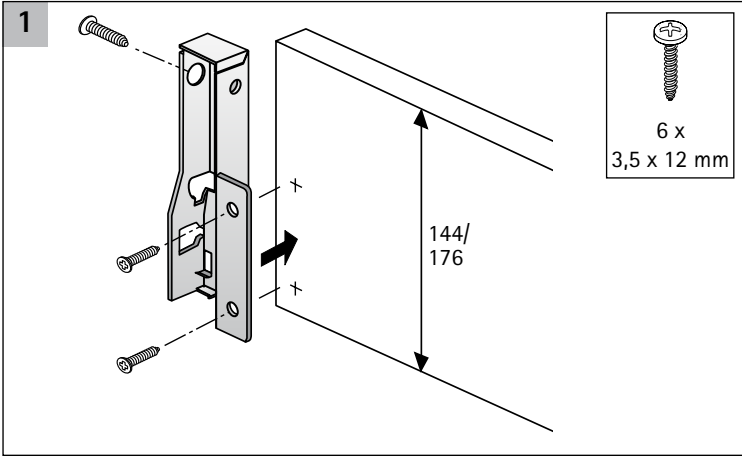

<http://www.hettich.com/short/0c568e>

i

Quadro 25

Quadro V6

Quadro V6+

KD mm	16	18	19
EB mm	12,5	10,5	9,5
Maß A mm	23	21	20

i

- 4 x
3,5 x 25 mm
- 2 x
3,5 x 12 mm
- 8 x / 10 x
4 x 16 mm
- 12 x
3,5 x 12 mm
- 1 x
3,5 x 30 mm

- 1x
- 1x
- 1x

i

	144	176
A	NL + 10	NL + 10
B	LB - 2 x EB - 51,5	LB - 2 x EB - 51,5
C	LB - 2 x EB - 63	LB - 2 x EB - 63
D	144	176

i

Quadro 25

Quadro V6

Quadro V6+

KD mm	16	18	19
EB mm	12,5	10,5	9,5
Maß A mm	23	21	20

i Quadro 25

NL mm	b1 mm	EL mm	X mm	X mm
260	160	50	279	288
300	160	70	315	324
350	160	70	365	374
420	256	82	435	444
470	256	94	485	494
520	256	106	535	544

Quadro V6

NL mm	b1 mm	X mm	X mm
260	160	279	288
300	160	315	324
350	160	365	374
420	224	435	444
470	256	485	494
520	256	535	544

Quadro V6+

NL mm	b1 mm	b2 mm	X mm	X mm
300	160	-	315	324
350	192	-	365	374
420	224	-	435	444
470	256	-	485	494
520	256	-	535	544
620	352	64	635	644