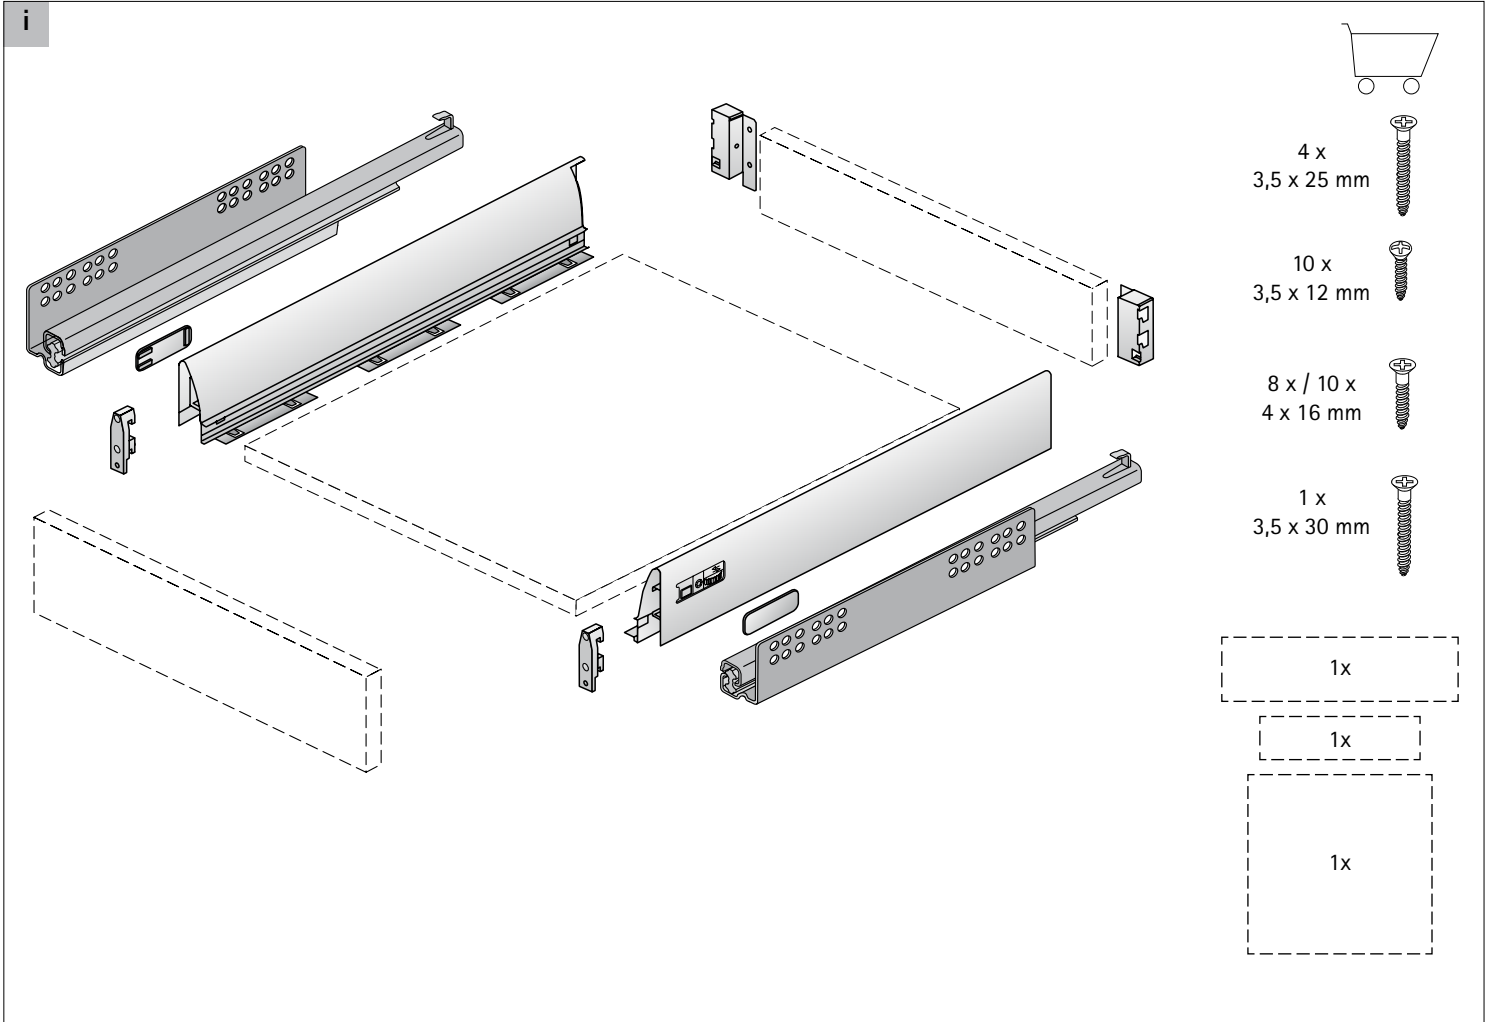

<http://www.hettich.com/short/0c568e>

i

Quadro 25

Quadro V6

Quadro V6+

KD mm	16	18	19
EB mm	12,5	10,5	9,5
Maß A mm	23	21	20

i

- 4 x
3,5 x 25 mm
- 2 x
3,5 x 12 mm
- 8 x / 10 x
4 x 16 mm
- 12 x
3,5 x 12 mm
- 1 x
3,5 x 30 mm

- 1x
- 1x
- 1x

i

	144	176
A	NL + 10	NL + 10
B	LB - 2 x EB - 51,5	LB - 2 x EB - 51,5
C	LB - 2 x EB - 63	LB - 2 x EB - 63
D	144	176

i

Quadro 25

Quadro V6

Quadro V6+

KD mm	16	18	19
EB mm	12,5	10,5	9,5
Maß A mm	23	21	20

i Quadro 25

NL mm	b1 mm	EL mm	X mm	X mm
260	160	50	279	288
300	160	70	315	324
350	160	70	365	374
420	256	82	435	444
470	256	94	485	494
520	256	106	535	544

Quadro V6

NL mm	b1 mm	X mm	X mm
260	160	279	288
300	160	315	324
350	160	365	374
420	224	435	444
470	256	485	494
520	256	535	544

Quadro V6+

NL mm	b1 mm	b2 mm	X mm	X mm
300	160	-	315	324
350	192	-	365	374
420	224	-	435	444
470	256	-	485	494
520	256	-	535	544
620	352	64	635	644