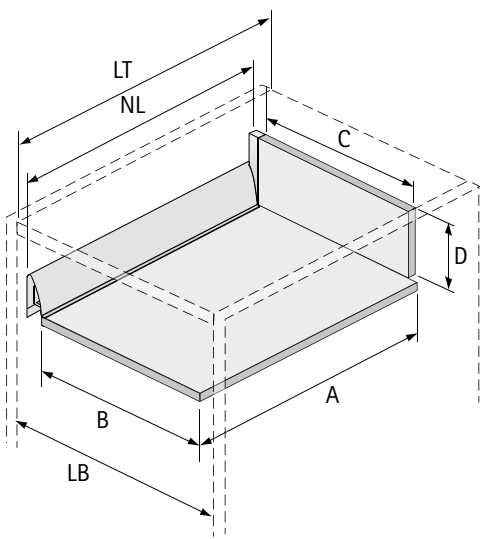

<http://www.hettich.com/short/0c568e>

i

Quadro 25

Quadro V6

Quadro V6+

KD mm	16	18	19
EB mm	12,5	10,5	9,5
Maß A mm	23	21	20

i

- 4 x
3,5 x 25 mm
- 2 x
3,5 x 12 mm
- 8 x / 10 x
4 x 16 mm
- 12 x
3,5 x 12 mm
- 1 x
3,5 x 30 mm

- 1x
- 1x
- 1x

i

	144	176
A	NL + 10	NL + 10
B	LB - 2 x EB - 51,5	LB - 2 x EB - 51,5
C	LB - 2 x EB - 63	LB - 2 x EB - 63
D	144	176

i

Quadro 25

Quadro V6

Quadro V6+

KD mm	16	18	19
EB mm	12,5	10,5	9,5
Maß A mm	23	21	20

i Quadro 25

NL mm	b1 mm	EL mm	X mm	X mm
260	160	50	279	288
300	160	70	315	324
350	160	70	365	374
420	256	82	435	444
470	256	94	485	494
520	256	106	535	544

Quadro V6

NL mm	b1 mm	X mm	X mm
260	160	279	288
300	160	315	324
350	160	365	374
420	224	435	444
470	256	485	494
520	256	535	544

Quadro V6+

NL mm	b1 mm	b2 mm	X mm	X mm
300	160	-	315	324
350	192	-	365	374
420	224	-	435	444
470	256	-	485	494
520	256	-	535	544
620	352	64	635	644