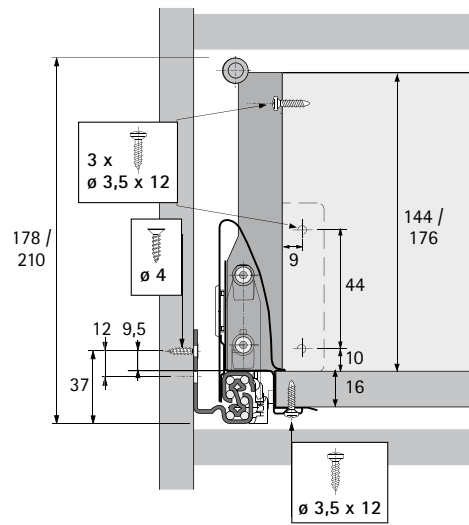

<http://www.hettich.com/short/0c568e>

i

Quadro 25

Quadro V6

Quadro V6+

KD mm	16	18	19
EB mm	12,5	10,5	9,5
Maß A mm	23	21	20

i

- 4 x
3,5 x 25 mm
- 2 x
3,5 x 12 mm
- 8 x / 10 x
4 x 16 mm
- 12 x
3,5 x 12 mm
- 1 x
3,5 x 30 mm

- 1x
- 1x
- 1x

i

	144	176
A	NL + 10	NL + 10
B	LB - 2 x EB - 51,5	LB - 2 x EB - 51,5
C	LB - 2 x EB - 63	LB - 2 x EB - 63
D	144	176

i

Quadro 25

Quadro V6

Quadro V6+

KD mm	16	18	19
EB mm	12,5	10,5	9,5
Maß A mm	23	21	20

i Quadro 25

NL mm	b1 mm	EL mm	X mm	X mm
260	160	50	279	288
300	160	70	315	324
350	160	70	365	374
420	256	82	435	444
470	256	94	485	494
520	256	106	535	544

Quadro V6

NL mm	b1 mm	X mm	X mm
260	160	279	288
300	160	315	324
350	160	365	374
420	224	435	444
470	256	485	494
520	256	535	544

Quadro V6+

NL mm	b1 mm	b2 mm	X mm	X mm
300	160	-	315	324
350	192	-	365	374
420	224	-	435	444
470	256	-	485	494
520	256	-	535	544
620	352	64	635	644