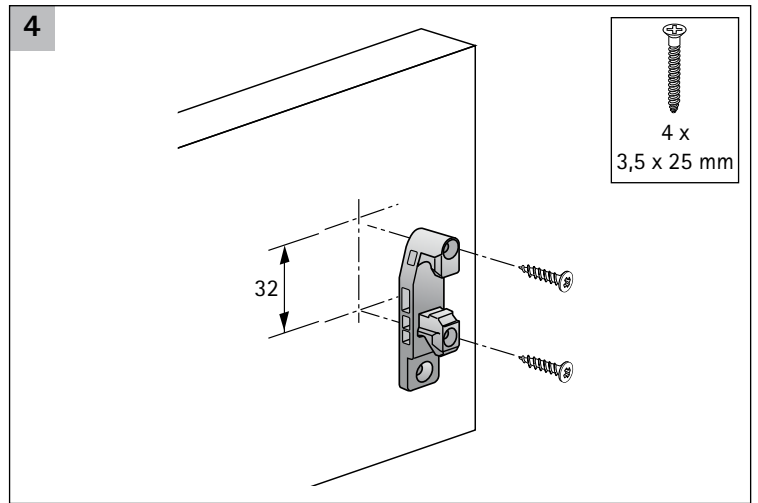

<http://www.hettich.com/short/0c568e>

i

Quadro 25

Quadro V6

Quadro V6+

KD mm	16	18	19
EB mm	12,5	10,5	9,5
Maß A mm	23	21	20

i

- 4 x
3,5 x 25 mm
- 2 x
3,5 x 12 mm
- 8 x / 10 x
4 x 16 mm
- 12 x
3,5 x 12 mm
- 1 x
3,5 x 30 mm

- 1x
- 1x
- 1x

i

	144	176
A	NL + 10	NL + 10
B	LB - 2 x EB - 51,5	LB - 2 x EB - 51,5
C	LB - 2 x EB - 63	LB - 2 x EB - 63
D	144	176

i

Quadro 25

Quadro V6

Quadro V6+

KD mm	16	18	19
EB mm	12,5	10,5	9,5
Maß A mm	23	21	20

i Quadro 25

NL mm	b1 mm	EL mm	X mm	X mm
260	160	50	279	288
300	160	70	315	324
350	160	70	365	374
420	256	82	435	444
470	256	94	485	494
520	256	106	535	544

Quadro V6

NL mm	b1 mm	X mm	X mm
260	160	279	288
300	160	315	324
350	160	365	374
420	224	435	444
470	256	485	494
520	256	535	544

Quadro V6+

NL mm	b1 mm	b2 mm	X mm	X mm
300	160	-	315	324
350	192	-	365	374
420	224	-	435	444
470	256	-	485	494
520	256	-	535	544
620	352	64	635	644