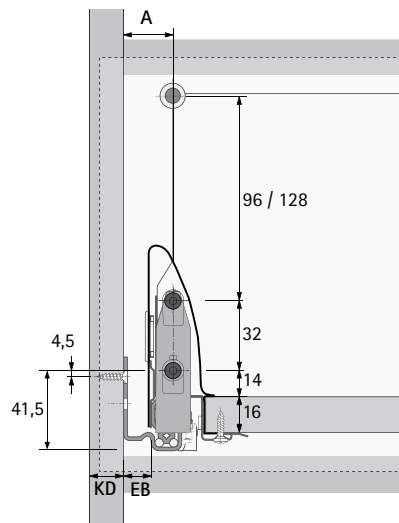

<http://www.hettich.com/short/0c568e>

i

Quadro 25

Quadro V6

Quadro V6+

KD mm	16	18	19
EB mm	12,5	10,5	9,5
Maß A mm	23	21	20

i

- 4 x
3,5 x 25 mm
- 2 x
3,5 x 12 mm
- 8 x / 10 x
4 x 16 mm
- 12 x
3,5 x 12 mm
- 1 x
3,5 x 30 mm

- 1x
- 1x
- 1x

i

	144	176
A	NL + 10	NL + 10
B	LB - 2 x EB - 51,5	LB - 2 x EB - 51,5
C	LB - 2 x EB - 63	LB - 2 x EB - 63
D	144	176

i

Quadro 25

Quadro V6

Quadro V6+

KD mm	16	18	19
EB mm	12,5	10,5	9,5
Maß A mm	23	21	20

i Quadro 25

NL mm	b1 mm	EL mm	X mm	X mm
260	160	50	279	288
300	160	70	315	324
350	160	70	365	374
420	256	82	435	444
470	256	94	485	494
520	256	106	535	544

Quadro V6

NL mm	b1 mm	X mm	X mm
260	160	279	288
300	160	315	324
350	160	365	374
420	224	435	444
470	256	485	494
520	256	535	544

Quadro V6+

NL mm	b1 mm	b2 mm	X mm	X mm
300	160	-	315	324
350	192	-	365	374
420	224	-	435	444
470	256	-	485	494
520	256	-	535	544
620	352	64	635	644