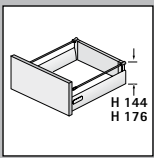

<http://www.hettich.com/short/0c568e>

i

Quadro 25

Quadro V6

Quadro V6+

KD mm	16	18	19
EB mm	12,5	10,5	9,5
Maß A mm	23	21	20

i

- 4 x
3,5 x 25 mm
- 2 x
3,5 x 12 mm
- 8 x / 10 x
4 x 16 mm
- 12 x
3,5 x 12 mm
- 1 x
3,5 x 30 mm

- 1x
- 1x
- 1x

i

	144	176
A	NL + 10	NL + 10
B	LB - 2 x EB - 51,5	LB - 2 x EB - 51,5
C	LB - 2 x EB - 63	LB - 2 x EB - 63
D	144	176

i

Quadro 25

Quadro V6

Quadro V6+

KD mm	16	18	19
EB mm	12,5	10,5	9,5
Maß A mm	23	21	20

i Quadro 25

NL mm	b1 mm	EL mm	X mm	X mm
260	160	50	279	288
300	160	70	315	324
350	160	70	365	374
420	256	82	435	444
470	256	94	485	494
520	256	106	535	544

Quadro V6

NL mm	b1 mm	X mm	X mm
260	160	279	288
300	160	315	324
350	160	365	374
420	224	435	444
470	256	485	494
520	256	535	544

Quadro V6+

NL mm	b1 mm	b2 mm	X mm	X mm
300	160	-	315	324
350	192	-	365	374
420	224	-	435	444
470	256	-	485	494
520	256	-	535	544
620	352	64	635	644