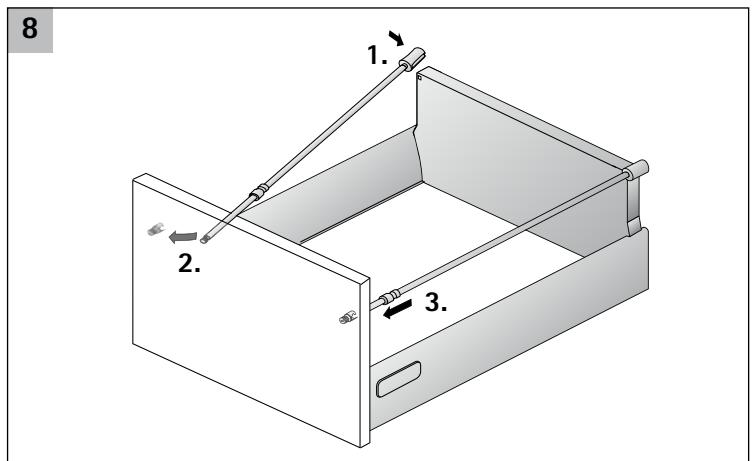

<http://www.hettich.com/short/0c568e>

i

Quadro 25

Quadro V6

Quadro V6+

KD mm	16	18	19
EB mm	12,5	10,5	9,5
Maß A mm	23	21	20

i

- 4 x
3,5 x 25 mm
- 2 x
3,5 x 12 mm
- 8 x / 10 x
4 x 16 mm
- 12 x
3,5 x 12 mm
- 1 x
3,5 x 30 mm

- 1x
- 1x
- 1x

i

	144	176
A	NL + 10	NL + 10
B	LB - 2 x EB - 51,5	LB - 2 x EB - 51,5
C	LB - 2 x EB - 63	LB - 2 x EB - 63
D	144	176

i

Quadro 25

Quadro V6

Quadro V6+

KD mm	16	18	19
EB mm	12,5	10,5	9,5
Maß A mm	23	21	20

i Quadro 25

NL mm	b1 mm	EL mm	X mm	X mm
260	160	50	279	288
300	160	70	315	324
350	160	70	365	374
420	256	82	435	444
470	256	94	485	494
520	256	106	535	544

Quadro V6

NL mm	b1 mm	X mm	X mm
260	160	279	288
300	160	315	324
350	160	365	374
420	224	435	444
470	256	485	494
520	256	535	544