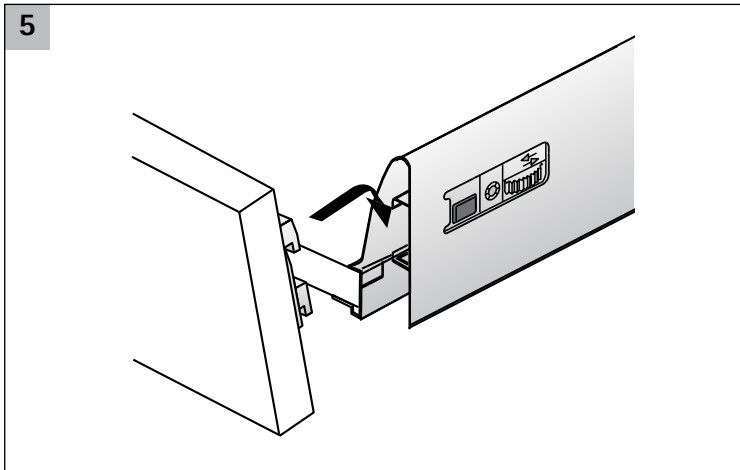

<http://www.hettich.com/short/0c568e>

i

Quadro 25

Quadro V6

Quadro V6+

KD mm	16	18	19
EB mm	12,5	10,5	9,5
Maß A mm	23	21	20

i

- 4 x
3,5 x 25 mm
- 2 x
3,5 x 12 mm
- 8 x / 10 x
4 x 16 mm
- 12 x
3,5 x 12 mm
- 1 x
3,5 x 30 mm

- 1x
- 1x
- 1x

i

	144	176
A	NL + 10	NL + 10
B	LB - 2 x EB - 51,5	LB - 2 x EB - 51,5
C	LB - 2 x EB - 63	LB - 2 x EB - 63
D	144	176

i

Quadro 25

Quadro V6

Quadro V6+

KD mm	16	18	19
EB mm	12,5	10,5	9,5
Maß A mm	23	21	20

i Quadro 25

NL mm	b1 mm	EL mm	X mm	X mm
260	160	50	279	288
300	160	70	315	324
350	160	70	365	374
420	256	82	435	444
470	256	94	485	494
520	256	106	535	544

Quadro V6

NL mm	b1 mm	X mm	X mm
260	160	279	288
300	160	315	324
350	160	365	374
420	224	435	444
470	256	485	494
520	256	535	544