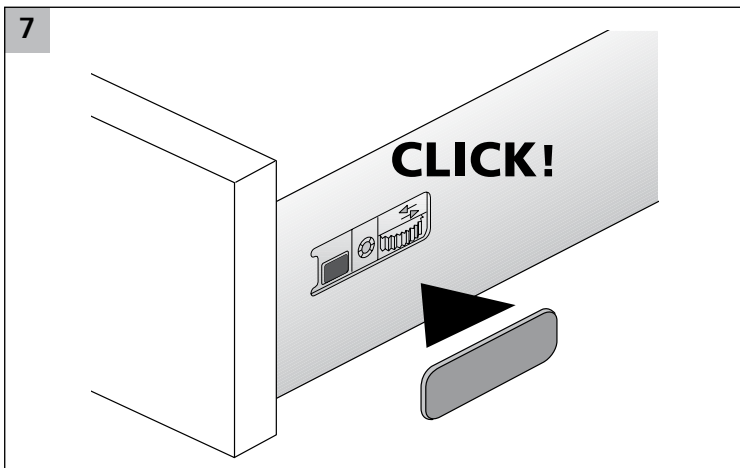

<http://www.hettich.com/short/0c568e>

i

Quadro 25

Quadro V6

Quadro V6+

KD mm	16	18	19
EB mm	12,5	10,5	9,5
Maß A mm	23	21	20

i

- 4 x
3,5 x 25 mm
- 2 x
3,5 x 12 mm
- 8 x / 10 x
4 x 16 mm
- 12 x
3,5 x 12 mm
- 1 x
3,5 x 30 mm

- 1x
- 1x
- 1x

i

	144	176
A	NL + 10	NL + 10
B	LB - 2 x EB - 51,5	LB - 2 x EB - 51,5
C	LB - 2 x EB - 63	LB - 2 x EB - 63
D	144	176

i

Quadro 25

Quadro V6

Quadro V6+

KD mm	16	18	19
EB mm	12,5	10,5	9,5
Maß A mm	23	21	20