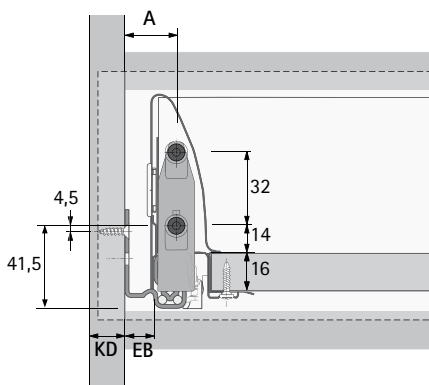

<http://www.hettich.com/short/0c568e>

i

Quadro 25

Quadro V6

Quadro V6+

KD mm	16	18	19
EB mm	12,5	10,5	9,5
Maß A mm	23	21	20

i

- 4 x
3,5 x 25 mm
- 2 x
3,5 x 12 mm
- 8 x / 10 x
4 x 16 mm
- 12 x
3,5 x 12 mm
- 1 x
3,5 x 30 mm

- 1x
- 1x
- 1x

i

	144	176
A	NL + 10	NL + 10
B	LB - 2 x EB - 51,5	LB - 2 x EB - 51,5
C	LB - 2 x EB - 63	LB - 2 x EB - 63
D	144	176

i

Quadro 25

Quadro V6

Quadro V6+

KD mm	16	18	19
EB mm	12,5	10,5	9,5
Maß A mm	23	21	20

i Quadro 25

NL mm	b1 mm	EL mm	X mm	X mm
260	160	50	279	288
300	160	70	315	324
350	160	70	365	374
420	256	82	435	444
470	256	94	485	494
520	256	106	535	544

Quadro V6

NL mm	b1 mm	X mm	X mm
260	160	279	288
300	160	315	324
350	160	365	374
420	224	435	444
470	256	485	494
520	256	535	544

Quadro V6+

NL mm	b1 mm	b2 mm	X mm	X mm
300	160	-	315	324
350	192	-	365	374
420	224	-	435	444
470	256	-	485	494
520	256	-	535	544
620	352	64	635	644