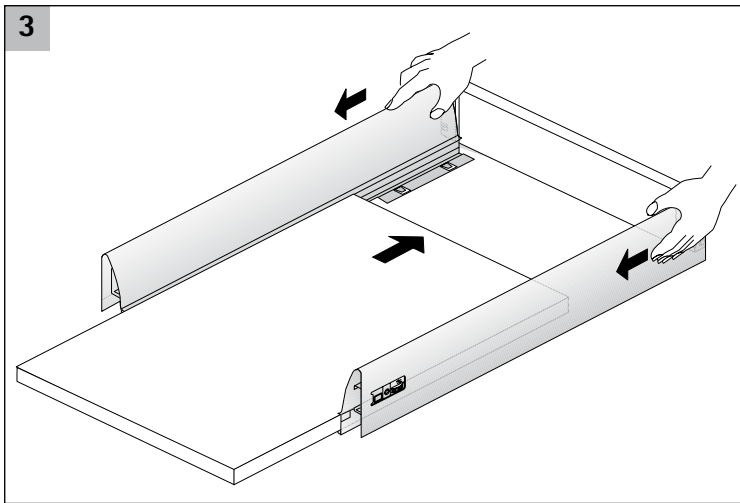

<http://www.hettich.com/short/0c568e>

i

Quadro 25

Quadro V6

Quadro V6+

KD mm	16	18	19
EB mm	12,5	10,5	9,5
Maß A mm	23	21	20

i

- 4 x
3,5 x 25 mm
- 2 x
3,5 x 12 mm
- 8 x / 10 x
4 x 16 mm
- 12 x
3,5 x 12 mm
- 1 x
3,5 x 30 mm

- 1x
- 1x
- 1x

i

	144	176
A	NL + 10	NL + 10
B	LB - 2 x EB - 51,5	LB - 2 x EB - 51,5
C	LB - 2 x EB - 63	LB - 2 x EB - 63
D	144	176

i

Quadro 25

Quadro V6

Quadro V6+

KD mm	16	18	19
EB mm	12,5	10,5	9,5
Maß A mm	23	21	20

i Quadro 25

NL mm	b1 mm	EL mm	X mm	X mm
260	160	50	279	288
300	160	70	315	324
350	160	70	365	374
420	256	82	435	444
470	256	94	485	494
520	256	106	535	544

Quadro V6

NL mm	b1 mm	X mm	X mm
260	160	279	288
300	160	315	324
350	160	365	374
420	224	435	444
470	256	485	494
520	256	535	544