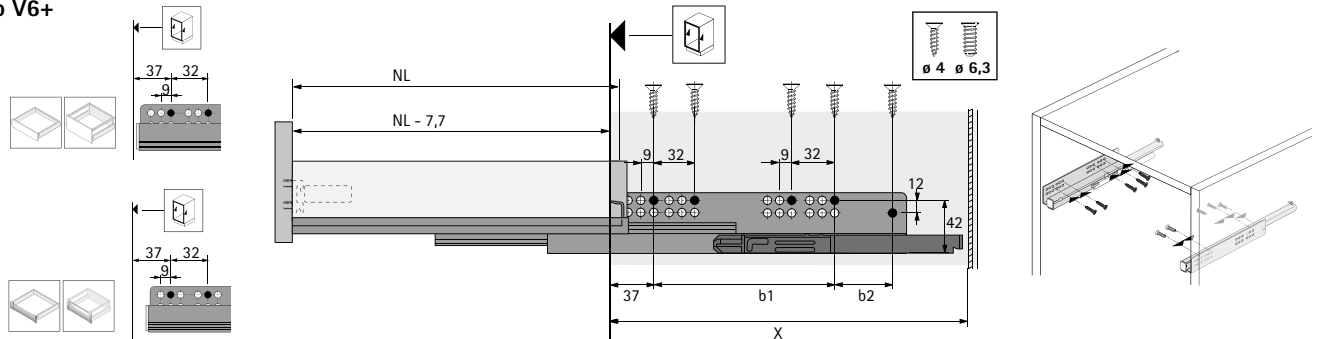

<http://www.hettich.com/short/0c568e>

i

Quadro 25

Quadro V6

Quadro V6+

KD mm	16	18	19
EB mm	12,5	10,5	9,5
Maß A mm	23	21	20

i

- 4 x
3,5 x 25 mm
- 2 x
3,5 x 12 mm
- 8 x / 10 x
4 x 16 mm
- 12 x
3,5 x 12 mm
- 1 x
3,5 x 30 mm

- 1x
- 1x
- 1x

i

	144	176
A	NL + 10	NL + 10
B	LB - 2 x EB - 51,5	LB - 2 x EB - 51,5
C	LB - 2 x EB - 63	LB - 2 x EB - 63
D	144	176

i

Quadro 25

Quadro V6

Quadro V6+

KD mm	16	18	19
EB mm	12,5	10,5	9,5
Maß A mm	23	21	20

i Quadro 25

NL mm	b1 mm	EL mm	X mm	X mm
260	160	50	279	288
300	160	70	315	324
350	160	70	365	374
420	256	82	435	444
470	256	94	485	494
520	256	106	535	544

Quadro V6

NL mm	b1 mm	X mm	X mm
260	160	279	288
300	160	315	324
350	160	365	374
420	224	435	444
470	256	485	494
520	256	535	544

Quadro V6+

NL mm	b1 mm	b2 mm	X mm	X mm
300	160	-	315	324
350	192	-	365	374
420	224	-	435	444
470	256	-	485	494
520	256	-	535	544
620	352	64	635	644