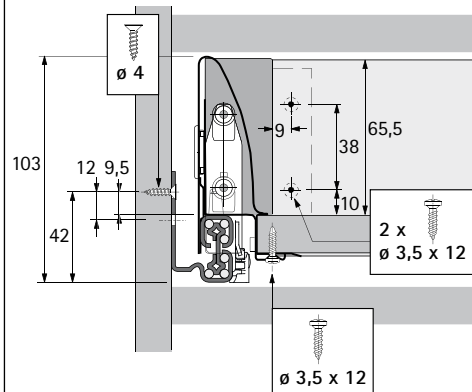

<http://www.hettich.com/short/0c568e>

i

Quadro 25

Quadro V6

Quadro V6+

KD mm	16	18	19
EB mm	12,5	10,5	9,5
Maß A mm	23	21	20

i

- 4 x
3,5 x 25 mm
- 2 x
3,5 x 12 mm
- 8 x / 10 x
4 x 16 mm
- 12 x
3,5 x 12 mm
- 1 x
3,5 x 30 mm

- 1x
- 1x
- 1x

i

	144	176
A	NL + 10	NL + 10
B	LB - 2 x EB - 51,5	LB - 2 x EB - 51,5
C	LB - 2 x EB - 63	LB - 2 x EB - 63
D	144	176

i

Quadro 25

Quadro V6

Quadro V6+

KD mm	16	18	19
EB mm	12,5	10,5	9,5
Maß A mm	23	21	20

i Quadro 25

NL mm	b1 mm	EL mm	X mm	X mm
260	160	50	279	288
300	160	70	315	324
350	160	70	365	374
420	256	82	435	444
470	256	94	485	494
520	256	106	535	544

Quadro V6

NL mm	b1 mm	X mm	X mm
260	160	279	288
300	160	315	324
350	160	365	374
420	224	435	444
470	256	485	494
520	256	535	544

Quadro V6+

NL mm	b1 mm	b2 mm	X mm	X mm
300	160	-	315	324
350	192	-	365	374
420	224	-	435	444
470	256	-	485	494
520	256	-	535	544
620	352	64	635	644