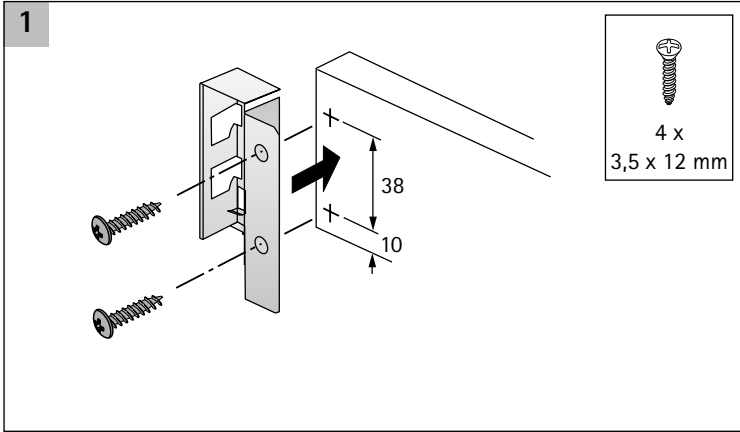

<http://www.hettich.com/short/0c568e>

i

Quadro 25

Quadro V6

Quadro V6+

KD mm	16	18	19
EB mm	12,5	10,5	9,5
Maß A mm	23	21	20

i

- 4 x
3,5 x 25 mm
- 2 x
3,5 x 12 mm
- 8 x / 10 x
4 x 16 mm
- 12 x
3,5 x 12 mm
- 1 x
3,5 x 30 mm

- 1x
- 1x
- 1x

i

	144	176
A	NL + 10	NL + 10
B	LB - 2 x EB - 51,5	LB - 2 x EB - 51,5
C	LB - 2 x EB - 63	LB - 2 x EB - 63
D	144	176

i

Quadro 25

Quadro V6

Quadro V6+

KD mm	16	18	19
EB mm	12,5	10,5	9,5
Maß A mm	23	21	20

i Quadro 25

NL mm	b1 mm	EL mm	X mm	X mm
260	160	50	279	288
300	160	70	315	324
350	160	70	365	374
420	256	82	435	444
470	256	94	485	494
520	256	106	535	544

Quadro V6

NL mm	b1 mm	X mm	X mm
260	160	279	288
300	160	315	324
350	160	365	374
420	224	435	444
470	256	485	494
520	256	535	544

Quadro V6+

NL mm	b1 mm	b2 mm	X mm	X mm
300	160	-	315	324
350	192	-	365	374
420	224	-	435	444
470	256	-	485	494
520	256	-	535	544
620	352	64	635	644