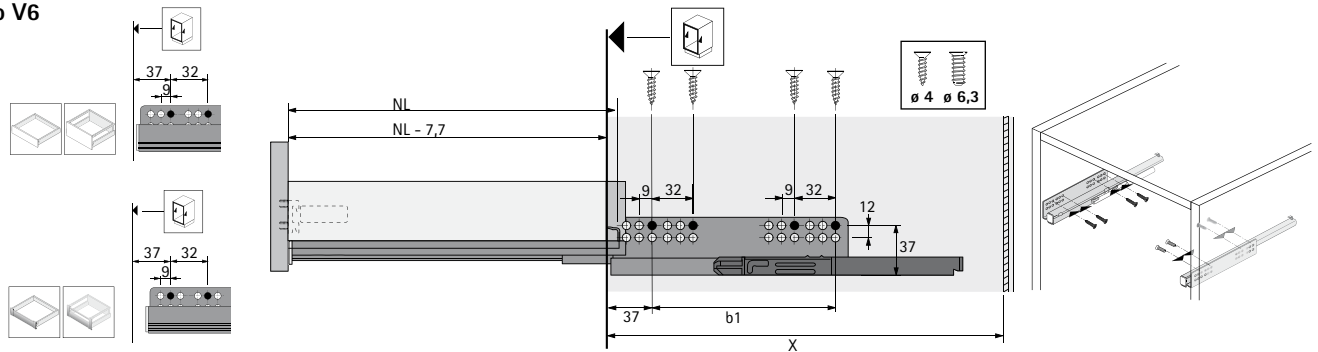

<http://www.hettich.com/short/0c568e>

i

Quadro 25

Quadro V6

Quadro V6+

KD mm	16	18	19
EB mm	12,5	10,5	9,5
Maß A mm	23	21	20

i

- 4 x
3,5 x 25 mm
- 2 x
3,5 x 12 mm
- 8 x / 10 x
4 x 16 mm
- 12 x
3,5 x 12 mm
- 1 x
3,5 x 30 mm

- 1x
- 1x
- 1x

i

	144	176
A	NL + 10	NL + 10
B	LB - 2 x EB - 51,5	LB - 2 x EB - 51,5
C	LB - 2 x EB - 63	LB - 2 x EB - 63
D	144	176

i

Quadro 25

Quadro V6

Quadro V6+

KD mm	16	18	19
EB mm	12,5	10,5	9,5
Maß A mm	23	21	20

i Quadro 25

NL mm	b1 mm	EL mm	X mm	X mm
260	160	50	279	288
300	160	70	315	324
350	160	70	365	374
420	256	82	435	444
470	256	94	485	494
520	256	106	535	544

Quadro V6

NL mm	b1 mm	X mm	X mm
260	160	279	288
300	160	315	324
350	160	365	374
420	224	435	444
470	256	485	494
520	256	535	544

Quadro V6+

NL mm	b1 mm	b2 mm	X mm	X mm
300	160	-	315	324
350	192	-	365	374
420	224	-	435	444
470	256	-	485	494
520	256	-	535	544
620	352	64	635	644