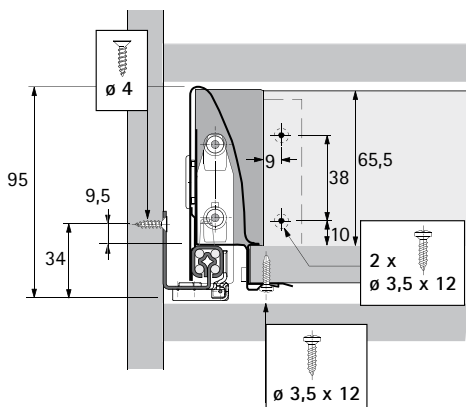

<http://www.hettich.com/short/0c568e>

i

Quadro 25

Quadro V6

Quadro V6+

KD mm	16	18	19
EB mm	12,5	10,5	9,5
Maß A mm	23	21	20

i

- 4 x
3,5 x 25 mm
- 2 x
3,5 x 12 mm
- 8 x / 10 x
4 x 16 mm
- 12 x
3,5 x 12 mm
- 1 x
3,5 x 30 mm

- 1x
- 1x
- 1x

i

	144	176
A	NL + 10	NL + 10
B	LB - 2 x EB - 51,5	LB - 2 x EB - 51,5
C	LB - 2 x EB - 63	LB - 2 x EB - 63
D	144	176

i

Quadro 25

Quadro V6

Quadro V6+

KD mm	16	18	19
EB mm	12,5	10,5	9,5
Maß A mm	23	21	20

i Quadro 25

NL mm	b1 mm	EL mm	X mm	X mm
260	160	50	279	288
300	160	70	315	324
350	160	70	365	374
420	256	82	435	444
470	256	94	485	494
520	256	106	535	544

Quadro V6

NL mm	b1 mm	X mm	X mm
260	160	279	288
300	160	315	324
350	160	365	374
420	224	435	444
470	256	485	494
520	256	535	544

Quadro V6+

NL mm	b1 mm	b2 mm	X mm	X mm
300	160	-	315	324
350	192	-	365	374
420	224	-	435	444
470	256	-	485	494
520	256	-	535	544
620	352	64	635	644