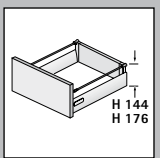

<http://www.hettich.com/short/0c568e>

i

Quadro 25

Quadro V6

Quadro V6+

KD mm	16	18	19
EB mm	12,5	10,5	9,5
Maß A mm	23	21	20

i

- 4 x
3,5 x 25 mm
- 2 x
3,5 x 12 mm
- 8 x / 10 x
4 x 16 mm
- 12 x
3,5 x 12 mm
- 1 x
3,5 x 30 mm

- 1x
- 1x
- 1x

i

	144	176
A	NL + 10	NL + 10
B	LB - 2 x EB - 51,5	LB - 2 x EB - 51,5
C	LB - 2 x EB - 63	LB - 2 x EB - 63
D	144	176

i

Quadro 25

Quadro V6

Quadro V6+

KD mm	16	18	19
EB mm	12,5	10,5	9,5
Maß A mm	23	21	20

i Quadro 25

NL mm	b1 mm	EL mm	X mm	X mm
260	160	50	279	288
300	160	70	315	324
350	160	70	365	374
420	256	82	435	444
470	256	94	485	494
520	256	106	535	544

Quadro V6

NL mm	b1 mm	X mm	X mm
260	160	279	288
300	160	315	324
350	160	365	374
420	224	435	444
470	256	485	494
520	256	535	544

Quadro V6+

NL mm	b1 mm	b2 mm	X mm	X mm
300	160	-	315	324
350	192	-	365	374
420	224	-	435	444
470	256	-	485	494
520	256	-	535	544
620	352	64	635	644