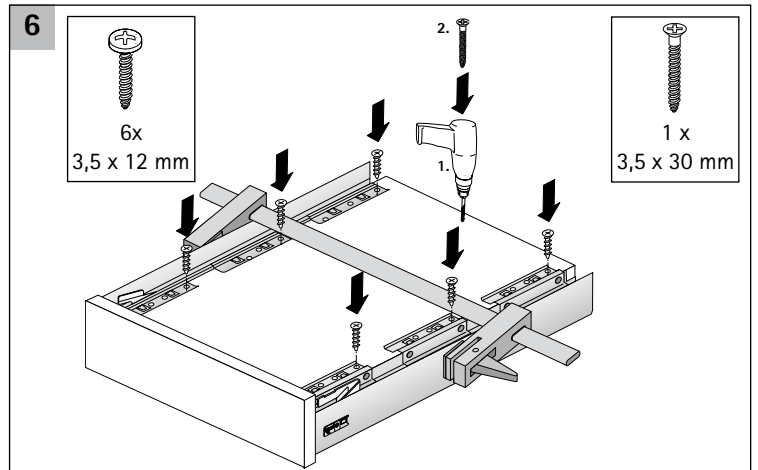

<http://www.hettich.com/short/0c568e>

i

Quadro 25

Quadro V6

Quadro V6+

KD mm	16	18	19
EB mm	12,5	10,5	9,5
Maß A mm	23	21	20

i

- 4 x
3,5 x 25 mm
- 2 x
3,5 x 12 mm
- 8 x / 10 x
4 x 16 mm
- 12 x
3,5 x 12 mm
- 1 x
3,5 x 30 mm

- 1x
- 1x
- 1x

i

	144	176
A	NL + 10	NL + 10
B	LB - 2 x EB - 51,5	LB - 2 x EB - 51,5
C	LB - 2 x EB - 63	LB - 2 x EB - 63
D	144	176

i

Quadro 25

Quadro V6

Quadro V6+

KD mm	16	18	19
EB mm	12,5	10,5	9,5
Maß A mm	23	21	20

i Quadro 25

NL mm	b1 mm	EL mm	X mm	X mm
260	160	50	279	288
300	160	70	315	324
350	160	70	365	374
420	256	82	435	444
470	256	94	485	494
520	256	106	535	544

Quadro V6

NL mm	b1 mm	X mm	X mm
260	160	279	288
300	160	315	324
350	160	365	374
420	224	435	444
470	256	485	494
520	256	535	544

Quadro V6+

NL mm	b1 mm	b2 mm	X mm	X mm
300	160	-	315	324
350	192	-	365	374
420	224	-	435	444
470	256	-	485	494
520	256	-	535	544
620	352	64	635	644