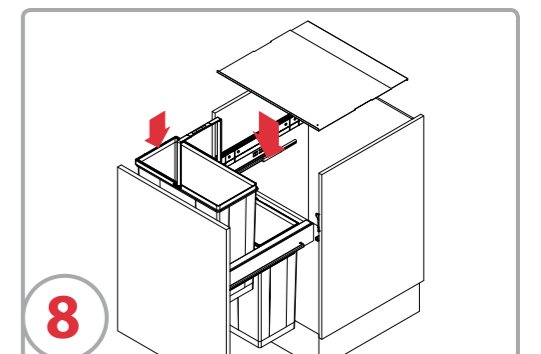

Eimerhöhe mm/ bin height mm	Y mm		H mm	
	ArciTech	InnoTech	ArciTech	InnoTech
260	247	222	193	189
295	282	257	228	224
460	447	422	393	389
495	482	457	428	424

Schrankbreite mm/ Cabinet width mm	Z mm	
	ArciTech	InnoTech
300	76	122
400	149	182
450	227	252
500	227	252
600	392	402