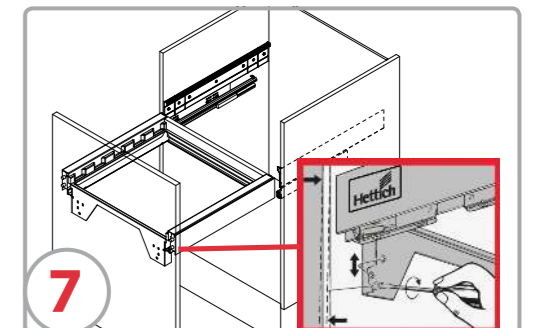

Eimerhöhe mm/ bin height mm	Y mm		H mm	
	ArciTech	InnoTech	ArciTech	InnoTech
260	247	222	193	189
295	282	257	228	224
460	447	422	393	389
495	482	457	428	424

Schrankbreite mm/ Cabinet width mm	Z mm	
	ArciTech	InnoTech
300	76	122
400	149	182
450	227	252
500	227	252
600	392	402