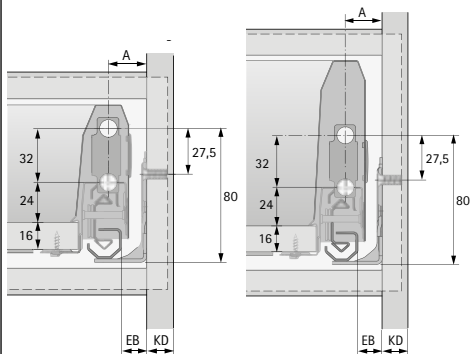

<http://www.hettich.com/short/b6df84>

		
A	NL - 24,5	NL - 21
B	LB - 2 x EB - 52,5	LB - 2 x EB - 52,5
C	LB - 2 x EB - 64	
D H 94	84,5 mm	
D H 126	116,5 mm	
D H 186	176 mm	
D H 218	208 mm	
D H 250	240 mm	
D H 282	272 mm	

H 186

H 218

H 250

H 282

H 94

H 126

KD mm	16	18	19
EB mm	15	13	12
A mm	23	21	20

i

H 94

H 126

H 186

H 218

H 250

H 282

H 94/126

H 186

H 218

H 250

H 282

i

8 x  
ø 6 x 14

NL mm	b1 mm	 	 
		X	X
270	128	273	282
300	160	303	312
350	192	353	362
400	192	403	412
450	192	453	462
500	224	503	512
550	256	553	562
650	288	653	662

i

9153351