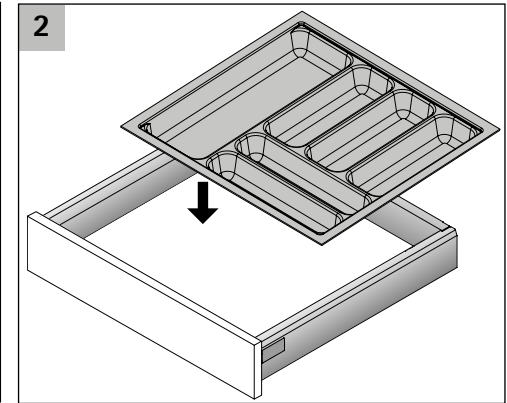

OrgaTray 440

i

T	370														
-	440														
T	441					*	*	*	*	*	*	*	*	*	*
-	520														
T	581							*	*	*	*	*	*	*	*
-	620														
B	175-200	201-250	251-300	301-350	351-400	401-450	451-500	501-550	601-650	701-750	801-850	901-950	1091-1150		
NB IT	275	300	350	400	450	500	550	600	700	800	900	1000	1200	1200	
NB AT	300	350	400	450	500	550	600	700	800	900	1000	1000	1200	1200	

* = Einsatz von Messer- und Gewürzhaltern möglich

T = Tiefe B = Breite NB = Nennbreite