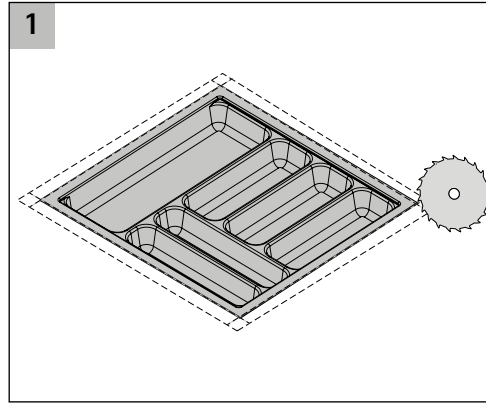

OrgaTray 440

i

T	370														
-	440														
T	441					*	*	*	*	*	*	*	*	*	*
-	520														
T	581							*	*	*	*	*	*	*	*
-	620														
B	175-200	201-250	251-300	301-350	351-400	401-450	451-500	501-550	601-650	701-750	801-850	901-950	1091-1150		
NB IT	275	300	350	400	450	500	550	600	700	800	900	1000	1200	1200	
NB AT	300	350	400	450	500	550	600	700	800	900	1000	1000	1200	1200	

* = Einsatz von Messer- und Gewürzhaltern möglich

T = Tiefe B = Breite NB = Nennbreite