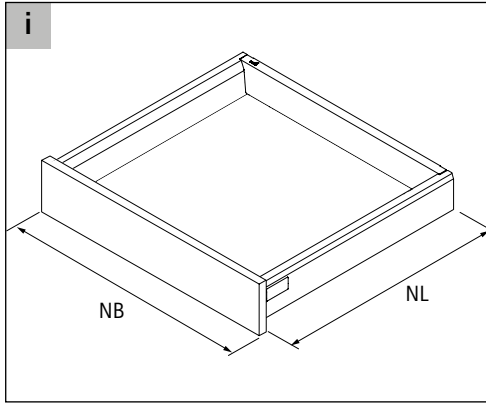

OrgaTray 440

i

T	370														
-	440														
T	441					*	*	*	*	*	*	*	*	*	*
-	520														
T	581							*	*	*	*	*	*	*	*
-	620														
B	175-200	201-250	251-300	301-350	351-400	401-450	451-500	501-550	601-650	701-750	801-850	901-950	1091-1150		
NB IT	275	300	350	400	450	500	550	600	700	800	900	1000	1200	1200	
NB AT	300	350	400	450	500	550	600	700	800	900	1000	1000	1200	1200	

* = Einsatz von Messer- und Gewürzhaltern möglich

T = Tiefe B = Breite NB = Nennbreite