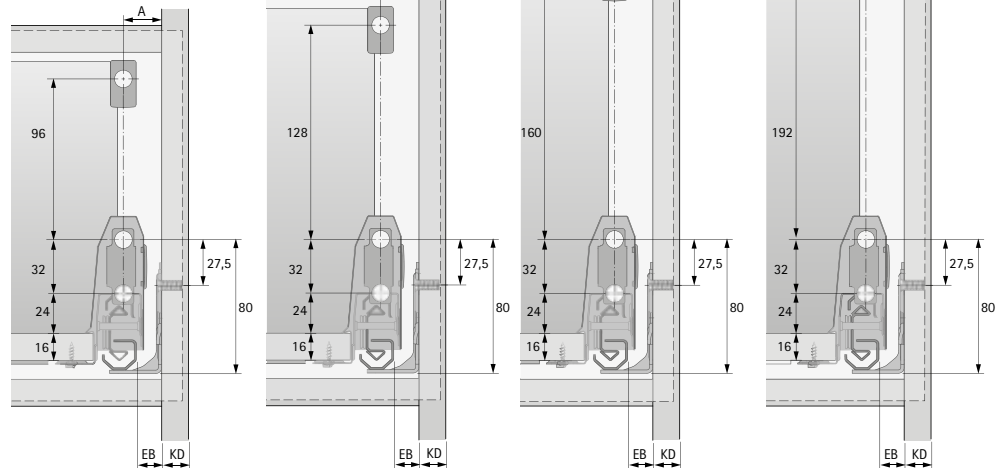

<http://www.hettich.com/short/b6df84>

A	NL - 24,5	NL - 21
B	LB - 2 x EB - 52,5	LB - 2 x EB - 52,5
C	LB - 2 x EB - 64	
D H 94	84,5 mm	
D H 126	116,5 mm	
D H 186	176 mm	
D H 218	208 mm	
D H 250	240 mm	
D H 282	272 mm	

H 186

H 218

H 250

H 282

H 94

H 126

KD mm	16	18	19
EB mm	15	13	12
A mm	23	21	20

i

H 218

H 250

H 282

i

8 x
ø 6 x 14

NL mm	b1 mm	 	 
		X	X
270	128	273	282
300	160	303	312
350	192	353	362
400	192	403	412
450	192	453	462
500	224	503	512
550	256	553	562
650	288	653	662

i

9153351