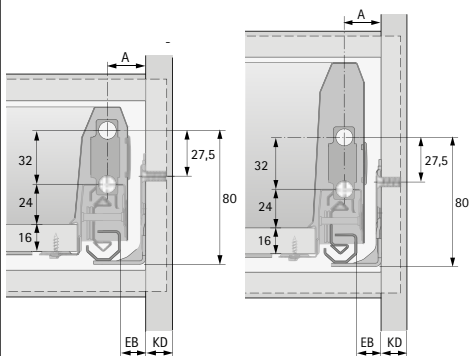

<http://www.hettich.com/short/b6df84>

A	NL - 24,5	NL - 21
B	LB - 2 x EB - 52,5	LB - 2 x EB - 52,5
C	LB - 2 x EB - 64	
D H 94	84,5 mm	
D H 126	116,5 mm	
D H 186	176 mm	
D H 218	208 mm	
D H 250	240 mm	
D H 282	272 mm	

H 186

H 218

H 250

H 282

H 94

H 126

KD mm	16	18	19
EB mm	15	13	12
A mm	23	21	20

i

H 94

H 126

H 186

H 218

H 250

H 282

H 94/126

H 186

H 218

H 250

H 282

i

8 x
ø 6 x 14

NL mm	b1 mm	 	 
		X	X
270	128	273	282
300	160	303	312
350	192	353	362
400	192	403	412
450	192	453	462
500	224	503	512
550	256	553	562
650	288	653	662

i

9153351