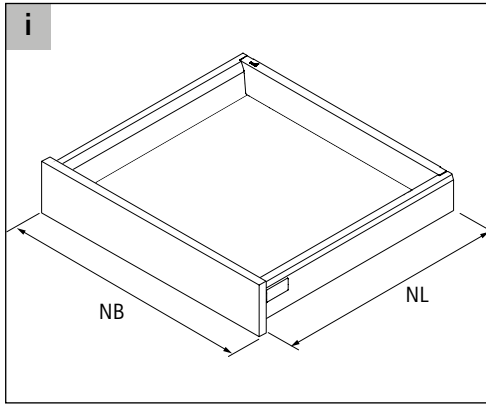

OrgaTray 440

i

T	370														
-	440														
T	441					*	*	*	*	*	*	*	*	*	*
-	520														
T	581							*	*	*	*	*	*	*	*
-	620														
B	175-200	201-250	251-300	301-350	351-400	401-450	451-500	501-550	601-650	701-750	801-850	901-950	1091-1150		
NB IT	275	300	350	400	450	500	550	600	700	800	900	1000	1200		
NB AT	300	350	400	450	500	550	600	700	800	900	1000	1200			

* = Einsatz von Messer- und Gewürzhaltern möglich

T = Tiefe B = Breite NB = Nennbreite