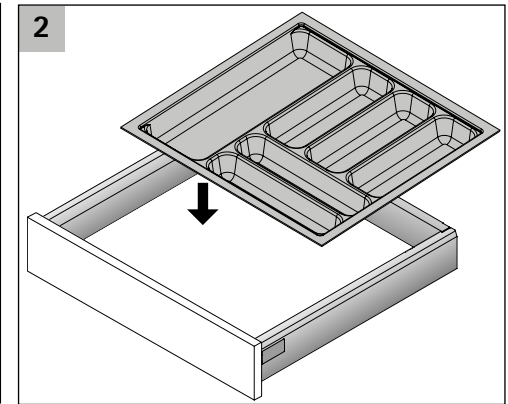

OrgaTray 440

i

T	370														
-	440														
T	441					*	*	*	*	*	*	*	*	*	*
-	520														
T	581							*	*	*	*	*	*	*	*
-	620														
B	175-200	201-250	251-300	301-350	351-400	401-450	451-500	501-550	601-650	701-750	801-850	901-950	1091-1150		
NB IT	275	300	350	400	450	500	550	600	700	800	900	1000	1200		
NB AT	300	350	400	450	500	550	600	700	800	900	1000	1200			

* = Einsatz von Messer- und Gewürzhaltern möglich

T = Tiefe B = Breite NB = Nennbreite