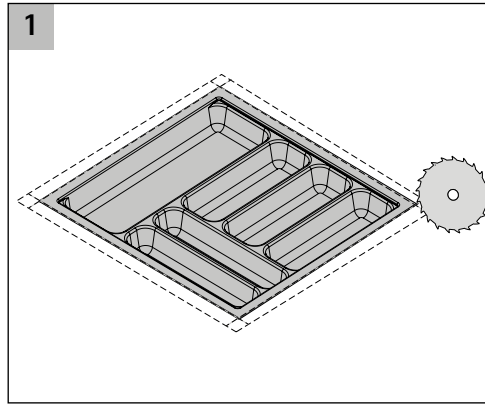

OrgaTray 440

i

T	370														
-	440														
T	441					*	*	*	*	*	*	*	*	*	*
-	520														
T	581							*	*	*	*	*	*	*	*
-	620														
B	175-200	201-250	251-300	301-350	351-400	401-450	451-500	501-550	601-650	701-750	801-850	901-950	1091-1150		
NB IT	275	300	350	400	450	500	550	600	700	800	900	1000	1200		
NB AT	300	350	400	450	500	550	600	700	800	900	1000	1200			

* = Einsatz von Messer- und Gewürzhaltern möglich

T = Tiefe B = Breite NB = Nennbreite