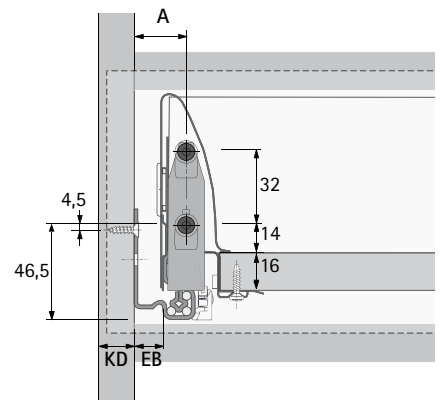

<http://www.hettich.com/short/0c568e>

i

Quadro 25

Quadro V6

Quadro V6+

KD mm	16	18	19
EB mm	12,5	10,5	9,5
Maß A mm	23	21	20

i

- 4 x
3,5 x 25 mm
- 2 x
3,5 x 12 mm
- 8 x / 10 x
4 x 16 mm
- 12 x
3,5 x 12 mm
- 1 x
3,5 x 30 mm

- 1x
- 1x
- 1x

i

	144	176
A	NL + 10	NL + 10
B	LB - 2 x EB - 51,5	LB - 2 x EB - 51,5
C	LB - 2 x EB - 63	LB - 2 x EB - 63
D	144	176

i

Quadro 25

Quadro V6

Quadro V6+

KD mm	16	18	19
EB mm	12,5	10,5	9,5
Maß A mm	23	21	20

i Quadro 25

NL mm	b1 mm	EL mm	X mm	X mm
260	160	50	279	288
300	160	70	315	324
350	160	70	365	374
420	256	82	435	444
470	256	94	485	494
520	256	106	535	544

Quadro V6

NL mm	b1 mm	X mm	X mm
260	160	279	288
300	160	315	324
350	160	365	374
420	224	435	444
470	256	485	494
520	256	535	544

Quadro V6+

NL mm	b1 mm	b2 mm	X mm	X mm
300	160	-	315	324
350	192	-	365	374
420	224	-	435	444
470	256	-	485	494
520	256	-	535	544
620	352	64	635	644