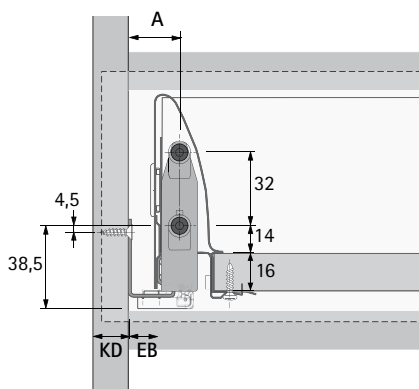

<http://www.hettich.com/short/0c568e>

i

Quadro 25

Quadro V6

Quadro V6+

KD mm	16	18	19
EB mm	12,5	10,5	9,5
Maß A mm	23	21	20

i

- 4 x
3,5 x 25 mm
- 2 x
3,5 x 12 mm
- 8 x / 10 x
4 x 16 mm
- 12 x
3,5 x 12 mm
- 1 x
3,5 x 30 mm

- 1x
- 1x
- 1x

i

	144	176
A	NL + 10	NL + 10
B	LB - 2 x EB - 51,5	LB - 2 x EB - 51,5
C	LB - 2 x EB - 63	LB - 2 x EB - 63
D	144	176

i

Quadro 25

Quadro V6

Quadro V6+

KD mm	16	18	19
EB mm	12,5	10,5	9,5
Maß A mm	23	21	20

i Quadro 25

NL mm	b1 mm	EL mm	X mm	X mm
260	160	50	279	288
300	160	70	315	324
350	160	70	365	374
420	256	82	435	444
470	256	94	485	494
520	256	106	535	544

Quadro V6

NL mm	b1 mm	X mm	X mm
260	160	279	288
300	160	315	324
350	160	365	374
420	224	435	444
470	256	485	494
520	256	535	544

Quadro V6+

NL mm	b1 mm	b2 mm	X mm	X mm
300	160	-	315	324
350	192	-	365	374
420	224	-	435	444
470	256	-	485	494
520	256	-	535	544
620	352	64	635	644