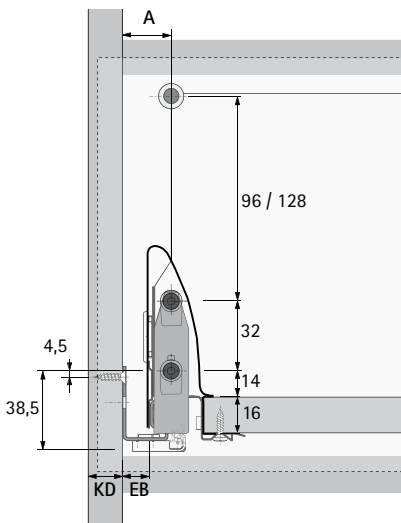

<http://www.hettich.com/short/0c568e>

i

Quadro 25

Quadro V6

Quadro V6+

KD mm	16	18	19
EB mm	12,5	10,5	9,5
Maß A mm	23	21	20

i

- 4 x
3,5 x 25 mm
- 2 x
3,5 x 12 mm
- 8 x / 10 x
4 x 16 mm
- 12 x
3,5 x 12 mm
- 1 x
3,5 x 30 mm

- 1x
- 1x
- 1x

i

	144	176
A	NL + 10	NL + 10
B	LB - 2 x EB - 51,5	LB - 2 x EB - 51,5
C	LB - 2 x EB - 63	LB - 2 x EB - 63
D	144	176

i

Quadro 25

Quadro V6

Quadro V6+

KD mm	16	18	19
EB mm	12,5	10,5	9,5
Maß A mm	23	21	20

i Quadro 25

NL mm	b1 mm	EL mm	X mm	X mm
260	160	50	279	288
300	160	70	315	324
350	160	70	365	374
420	256	82	435	444
470	256	94	485	494
520	256	106	535	544

Quadro V6

NL mm	b1 mm	X mm	X mm
260	160	279	288
300	160	315	324
350	160	365	374
420	224	435	444
470	256	485	494
520	256	535	544

Quadro V6+

NL mm	b1 mm	b2 mm	X mm	X mm
300	160	-	315	324
350	192	-	365	374
420	224	-	435	444
470	256	-	485	494
520	256	-	535	544
620	352	64	635	644