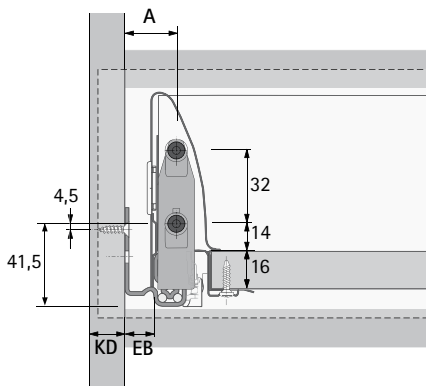

<http://www.hettich.com/short/0c568e>

i

Quadro 25

Quadro V6

Quadro V6+

KD mm	16	18	19
EB mm	12,5	10,5	9,5
Maß A mm	23	21	20

i

- 4 x
3,5 x 25 mm
- 2 x
3,5 x 12 mm
- 8 x / 10 x
4 x 16 mm
- 12 x
3,5 x 12 mm
- 1 x
3,5 x 30 mm

- 1x
- 1x
- 1x

i

	144	176
A	NL + 10	NL + 10
B	LB - 2 x EB - 51,5	LB - 2 x EB - 51,5
C	LB - 2 x EB - 63	LB - 2 x EB - 63
D	144	176

i

Quadro 25

Quadro V6

Quadro V6+

KD mm	16	18	19
EB mm	12,5	10,5	9,5
Maß A mm	23	21	20

i Quadro 25

NL mm	b1 mm	EL mm	X mm	X mm
260	160	50	279	288
300	160	70	315	324
350	160	70	365	374
420	256	82	435	444
470	256	94	485	494
520	256	106	535	544

Quadro V6

NL mm	b1 mm	X mm	X mm
260	160	279	288
300	160	315	324
350	160	365	374
420	224	435	444
470	256	485	494
520	256	535	544

Quadro V6+

NL mm	b1 mm	b2 mm	X mm	X mm
300	160	-	315	324
350	192	-	365	374
420	224	-	435	444
470	256	-	485	494
520	256	-	535	544
620	352	64	635	644