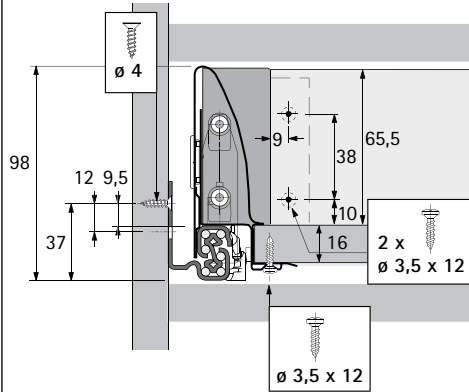

<http://www.hettich.com/short/0c568e>

i

Quadro 25

Quadro V6

Quadro V6+

KD mm	16	18	19
EB mm	12,5	10,5	9,5
Maß A mm	23	21	20

i

- 4 x
3,5 x 25 mm
- 2 x
3,5 x 12 mm
- 8 x / 10 x
4 x 16 mm
- 12 x
3,5 x 12 mm
- 1 x
3,5 x 30 mm

- 1x
- 1x
- 1x

i

	144	176
A	NL + 10	NL + 10
B	LB - 2 x EB - 51,5	LB - 2 x EB - 51,5
C	LB - 2 x EB - 63	LB - 2 x EB - 63
D	144	176

i

Quadro 25

Quadro V6

Quadro V6+

KD mm	16	18	19
EB mm	12,5	10,5	9,5
Maß A mm	23	21	20

i Quadro 25

NL mm	b1 mm	EL mm	X mm	X mm
260	160	50	279	288
300	160	70	315	324
350	160	70	365	374
420	256	82	435	444
470	256	94	485	494
520	256	106	535	544

Quadro V6

NL mm	b1 mm	X mm	X mm
260	160	279	288
300	160	315	324
350	160	365	374
420	224	435	444
470	256	485	494
520	256	535	544

Quadro V6+

NL mm	b1 mm	b2 mm	X mm	X mm
300	160	-	315	324
350	192	-	365	374
420	224	-	435	444
470	256	-	485	494
520	256	-	535	544
620	352	64	635	644