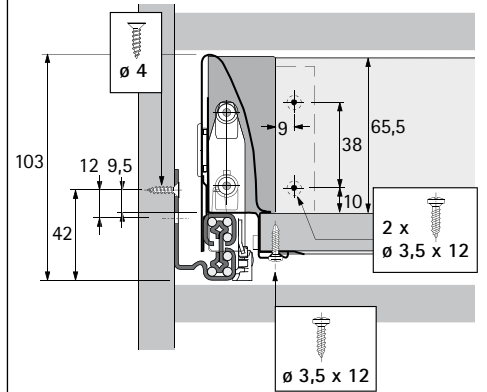

<http://www.hettich.com/short/0c568e>

i

Quadro 25

Quadro V6

Quadro V6+

KD mm	16	18	19
EB mm	12,5	10,5	9,5
Maß A mm	23	21	20

i

- 4 x
3,5 x 25 mm
- 2 x
3,5 x 12 mm
- 8 x / 10 x
4 x 16 mm
- 12 x
3,5 x 12 mm
- 1 x
3,5 x 30 mm

- 1x
- 1x
- 1x

i

	144	176
A	NL + 10	NL + 10
B	LB - 2 x EB - 51,5	LB - 2 x EB - 51,5
C	LB - 2 x EB - 63	LB - 2 x EB - 63
D	144	176

i

Quadro 25

Quadro V6

Quadro V6+

KD mm	16	18	19
EB mm	12,5	10,5	9,5
Maß A mm	23	21	20

i Quadro 25

NL mm	b1 mm	EL mm	X mm	X mm
260	160	50	279	288
300	160	70	315	324
350	160	70	365	374
420	256	82	435	444
470	256	94	485	494
520	256	106	535	544

Quadro V6

NL mm	b1 mm	X mm	X mm
260	160	279	288
300	160	315	324
350	160	365	374
420	224	435	444
470	256	485	494
520	256	535	544

Quadro V6+

NL mm	b1 mm	b2 mm	X mm	X mm
300	160	-	315	324
350	192	-	365	374
420	224	-	435	444
470	256	-	485	494
520	256	-	535	544
620	352	64	635	644