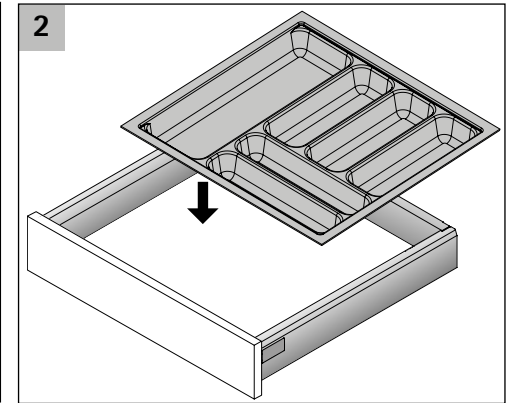

OrgaTray 440

i

T	370														
-	440														
T	441					*	*	*	*	*	*	*	*	*	*
-	520														
T	581							*	*	*	*	*	*	*	*
-	620														
B	175-200	201-250	251-300	301-350	351-400	401-450	451-500	501-550	601-650	701-750	801-850	901-950	1091-1150		
NB IT	275	300	350	400	450	500	550	600	700	800	900	1000	1200	1200	
NB AT	300	350	400	450	500	550	600	700	800	900	1000	1000	1200	1200	

* = Einsatz von Messer- und Gewürzhaltern möglich

T = Tiefe B = Breite NB = Nennbreite