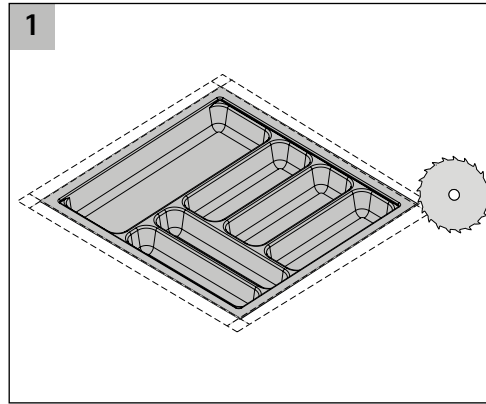

OrgaTray 440

i

T	370														
-	440														
T	441					*	*	*	*	*	*	*	*	*	*
-	520														
T	581							*	*	*	*	*	*	*	*
-	620														
B	175-200	201-250	251-300	301-350	351-400	401-450	451-500	501-550	601-650	701-750	801-850	901-950	1091-1150		
NB IT	275	300	350	400	450	500	550	600	700	800	900	1000	1200		
NB AT	300	350	400	450	500	550	600	700	800	900	1000	1200			

* = Einsatz von Messer- und Gewürzhaltern möglich

T = Tiefe B = Breite NB = Nennbreite