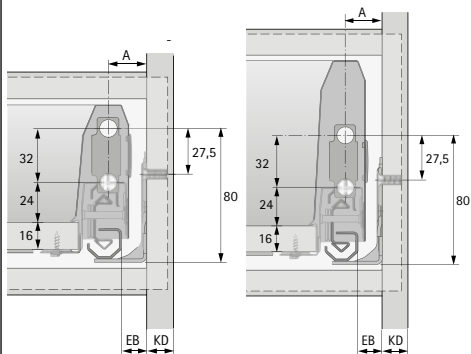

<http://www.hettich.com/short/b6df84>

		
A	NL - 24,5	NL - 21
B	LB - 2 x EB - 52,5	LB - 2 x EB - 52,5
C	LB - 2 x EB - 64	
D H 94	84,5 mm	
D H 126	116,5 mm	
D H 186	176 mm	
D H 218	208 mm	
D H 250	240 mm	
D H 282	272 mm	

H 186

H 218

H 250

H 282

H 94

H 126

KD mm	16	18	19
EB mm	15	13	12
A mm	23	21	20

i

H 94

H 126

H 186

H 218

H 250

H 282

H 94/126

H 186

H 218

H 250

H 282

i

8 x
ø 6 x 14

NL mm	b1 mm		
		X	X
270	128	273	282
300	160	303	312
350	192	353	362
400	192	403	412
450	192	453	462
500	224	503	512
550	256	553	562
650	288	653	662

i

9153351