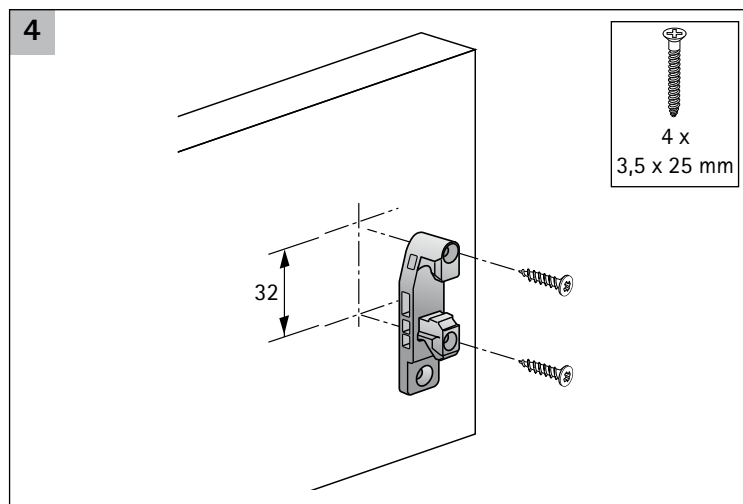

<http://www.hettich.com/short/0c568e>

i

Quadro 25

Quadro V6

Quadro V6+

KD mm	16	18	19
EB mm	12,5	10,5	9,5
Maß A mm	23	21	20

i

- 4 x 3,5 x 25 mm 
- 2 x 3,5 x 12 mm 
- 8 x / 10 x 4 x 16 mm 
- 12 x 3,5 x 12 mm 
- 1 x 3,5 x 30 mm 

- 1x 
- 1x 
- 1x 

i

	144	176
A	NL + 10	NL + 10
B	LB - 2 x EB - 51,5	LB - 2 x EB - 51,5
C	LB - 2 x EB - 63	LB - 2 x EB - 63
D	144	176

i

Quadro 25

Quadro V6

Quadro V6+

KD mm	16	18	19
EB mm	12,5	10,5	9,5
Maß A mm	23	21	20

i Quadro 25

NL mm	b1 mm	EL mm	X mm	X mm
260	160	50	279	288
300	160	70	315	324
350	160	70	365	374
420	256	82	435	444
470	256	94	485	494
520	256	106	535	544

Quadro V6

NL mm	b1 mm	X mm	X mm
260	160	279	288
300	160	315	324
350	160	365	374
420	224	435	444
470	256	485	494
520	256	535	544

Quadro V6+

NL mm	b1 mm	b2 mm	X mm	X mm
300	160	-	315	324
350	192	-	365	374
420	224	-	435	444
470	256	-	485	494
520	256	-	535	544
620	352	64	635	644