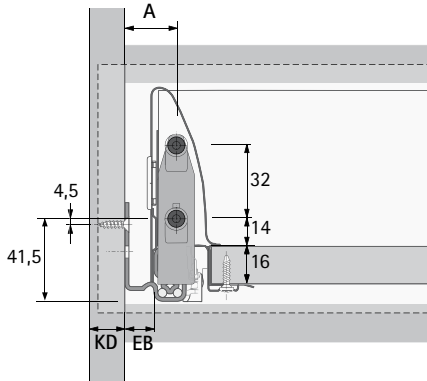

<http://www.hettich.com/short/0c568e>

i

Quadro 25

Quadro V6

Quadro V6+

| | | | |
|----------|------|------|-----|
| KD mm | 16 | 18 | 19 |
| EB mm | 12,5 | 10,5 | 9,5 |
| Maß A mm | 23 | 21 | 20 |

i

- 4 x 3,5 x 25 mm 
- 2 x 3,5 x 12 mm 
- 8 x / 10 x 4 x 16 mm 
- 12 x 3,5 x 12 mm 
- 1 x 3,5 x 30 mm 

- 1x 
- 1x 
- 1x 

i

| | 144 | 176 |
|---|--------------------|--------------------|
| A | NL + 10 | NL + 10 |
| B | LB - 2 x EB - 51,5 | LB - 2 x EB - 51,5 |
| C | LB - 2 x EB - 63 | LB - 2 x EB - 63 |
| D | 144 | 176 |

i

Quadro 25

Quadro V6

Quadro V6+

| | | | |
|----------|------|------|-----|
| KD mm | 16 | 18 | 19 |
| EB mm | 12,5 | 10,5 | 9,5 |
| Maß A mm | 23 | 21 | 20 |

i Quadro 25

| NL mm | b1 mm | EL mm | X mm | X mm |
|-------|-------|-------|------|------|
| 260 | 160 | 50 | 279 | 288 |
| 300 | 160 | 70 | 315 | 324 |
| 350 | 160 | 70 | 365 | 374 |
| 420 | 256 | 82 | 435 | 444 |
| 470 | 256 | 94 | 485 | 494 |
| 520 | 256 | 106 | 535 | 544 |

Quadro V6

| NL mm | b1 mm | X mm | X mm |
|-------|-------|------|------|
| 260 | 160 | 279 | 288 |
| 300 | 160 | 315 | 324 |
| 350 | 160 | 365 | 374 |
| 420 | 224 | 435 | 444 |
| 470 | 256 | 485 | 494 |
| 520 | 256 | 535 | 544 |