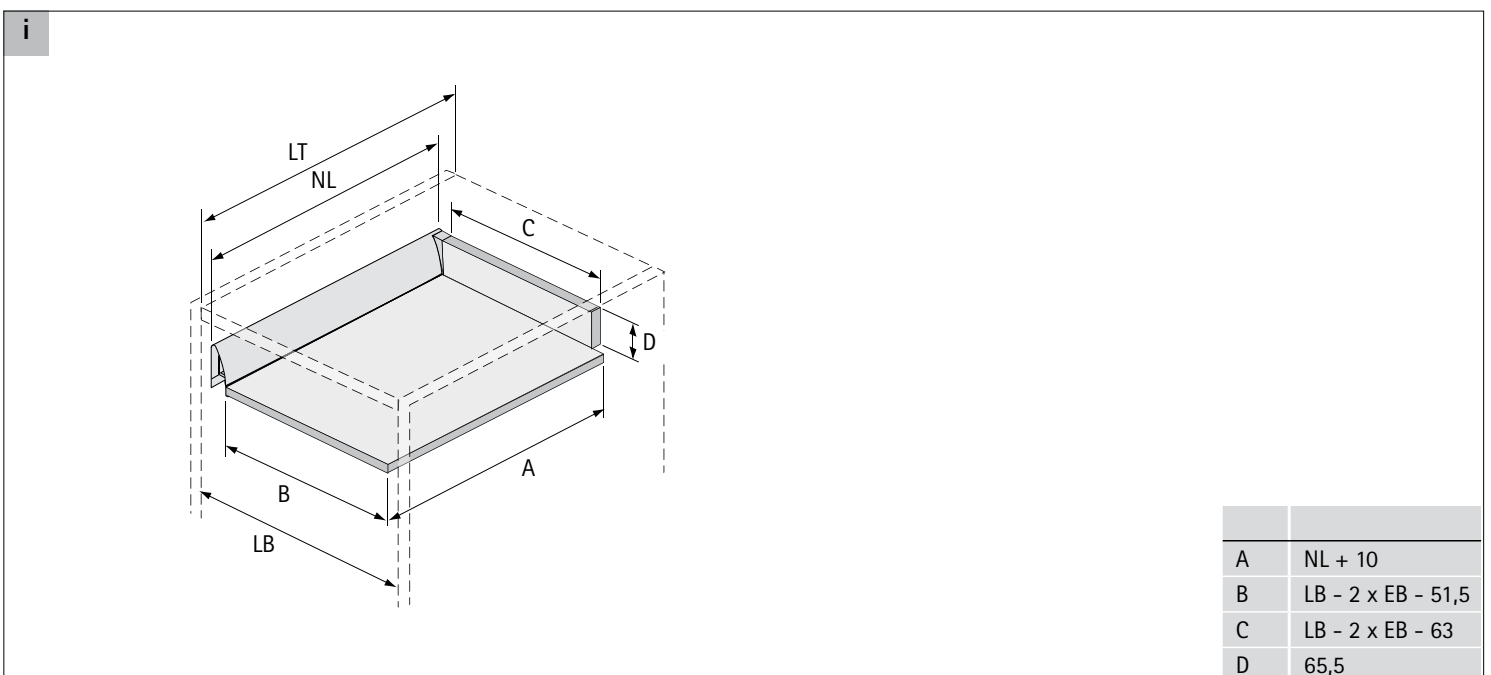

<http://www.hettich.com/short/0c568e>

i

Quadro 25

Quadro V6

Quadro V6+

| | | | |
|----------|------|------|-----|
| KD mm | 16 | 18 | 19 |
| EB mm | 12,5 | 10,5 | 9,5 |
| Maß A mm | 23 | 21 | 20 |

i

- 4 x 3,5 x 25 mm 
- 2 x 3,5 x 12 mm 
- 8 x / 10 x 4 x 16 mm 
- 12 x 3,5 x 12 mm 
- 1 x 3,5 x 30 mm 

- 1x 
- 1x 
- 1x 

i

| | 144 | 176 |
|---|--------------------|--------------------|
| A | NL + 10 | NL + 10 |
| B | LB - 2 x EB - 51,5 | LB - 2 x EB - 51,5 |
| C | LB - 2 x EB - 63 | LB - 2 x EB - 63 |
| D | 144 | 176 |

i

Quadro 25

Quadro V6

Quadro V6+

| | | | |
|----------|------|------|-----|
| KD mm | 16 | 18 | 19 |
| EB mm | 12,5 | 10,5 | 9,5 |
| Maß A mm | 23 | 21 | 20 |

i Quadro 25

| NL mm | b1 mm | EL mm | X mm | X mm |
|-------|-------|-------|------|------|
| 260 | 160 | 50 | 279 | 288 |
| 300 | 160 | 70 | 315 | 324 |
| 350 | 160 | 70 | 365 | 374 |
| 420 | 256 | 82 | 435 | 444 |
| 470 | 256 | 94 | 485 | 494 |
| 520 | 256 | 106 | 535 | 544 |