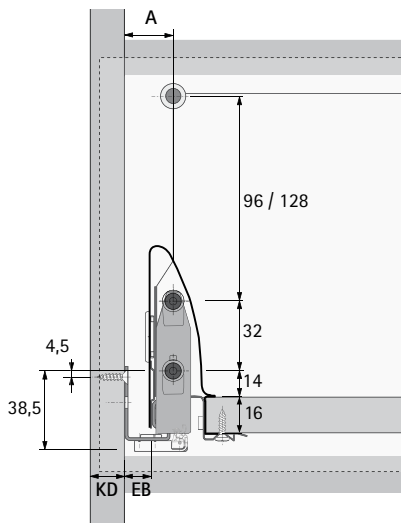

<http://www.hettich.com/short/0c568e>

i

Quadro 25

Quadro V6

Quadro V6+

| | | | |
|----------|------|------|-----|
| KD mm | 16 | 18 | 19 |
| EB mm | 12,5 | 10,5 | 9,5 |
| Maß A mm | 23 | 21 | 20 |

i

- 4 x 3,5 x 25 mm 
- 2 x 3,5 x 12 mm 
- 8 x / 10 x 4 x 16 mm 
- 12 x 3,5 x 12 mm 
- 1 x 3,5 x 30 mm 

i

Quadro 25

Quadro V6

Quadro V6+

| | | | |
|----------|------|------|-----|
| KD mm | 16 | 18 | 19 |
| EB mm | 12,5 | 10,5 | 9,5 |
| Maß A mm | 23 | 21 | 20 |

i Quadro 25

| NL mm | b1 mm | EL mm | X mm | X mm |
|-------|-------|-------|------|------|
| 260 | 160 | 50 | 279 | 288 |
| 300 | 160 | 70 | 315 | 324 |
| 350 | 160 | 70 | 365 | 374 |
| 420 | 256 | 82 | 435 | 444 |
| 470 | 256 | 94 | 485 | 494 |
| 520 | 256 | 106 | 535 | 544 |

Quadro V6

| NL mm | b1 mm | X mm | X mm |
|-------|-------|------|------|
| 260 | 160 | 279 | 288 |
| 300 | 160 | 315 | 324 |
| 350 | 160 | 365 | 374 |
| 420 | 224 | 435 | 444 |
| 470 | 256 | 485 | 494 |
| 520 | 256 | 535 | 544 |

Quadro V6+

| NL mm | b1 mm | b2 mm | X mm | X mm |
|-------|-------|-------|------|------|
| 300 | 160 | - | 315 | 324 |
| 350 | 192 | - | 365 | 374 |
| 420 | 224 | - | 435 | 444 |
| 470 | 256 | - | 485 | 494 |
| 520 | 256 | - | 535 | 544 |
| 620 | 352 | 64 | 635 | 644 |