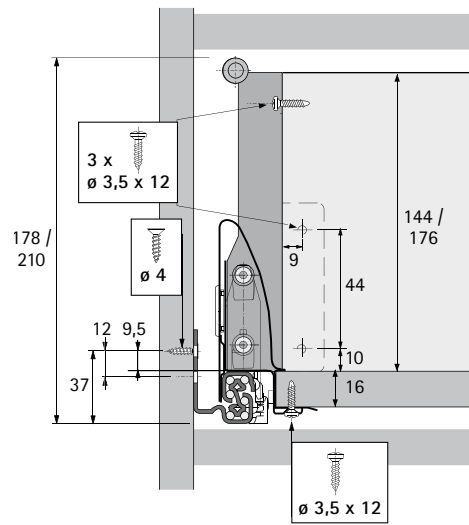

<http://www.hettich.com/short/0c568e>

i

Quadro 25

Quadro V6

Quadro V6+

| | | | |
|----------|------|------|-----|
| KD mm | 16 | 18 | 19 |
| EB mm | 12,5 | 10,5 | 9,5 |
| Maß A mm | 23 | 21 | 20 |

i

- 4 x 3,5 x 25 mm 
- 2 x 3,5 x 12 mm 
- 8 x / 10 x 4 x 16 mm 
- 12 x 3,5 x 12 mm 
- 1 x 3,5 x 30 mm 

i

Quadro 25

Quadro V6

Quadro V6+

| | | | |
|----------|------|------|-----|
| KD mm | 16 | 18 | 19 |
| EB mm | 12,5 | 10,5 | 9,5 |
| Maß A mm | 23 | 21 | 20 |

i Quadro 25

| NL mm | b1 mm | EL mm | X mm | X mm |
|-------|-------|-------|------|------|
| 260 | 160 | 50 | 279 | 288 |
| 300 | 160 | 70 | 315 | 324 |
| 350 | 160 | 70 | 365 | 374 |
| 420 | 256 | 82 | 435 | 444 |
| 470 | 256 | 94 | 485 | 494 |
| 520 | 256 | 106 | 535 | 544 |

Quadro V6

| NL mm | b1 mm | X mm | X mm |
|-------|-------|------|------|
| 260 | 160 | 279 | 288 |
| 300 | 160 | 315 | 324 |
| 350 | 160 | 365 | 374 |
| 420 | 224 | 435 | 444 |
| 470 | 256 | 485 | 494 |
| 520 | 256 | 535 | 544 |

Quadro V6+

| NL mm | b1 mm | b2 mm | X mm | X mm |
|-------|-------|-------|------|------|
| 300 | 160 | - | 315 | 324 |
| 350 | 192 | - | 365 | 374 |
| 420 | 224 | - | 435 | 444 |
| 470 | 256 | - | 485 | 494 |
| 520 | 256 | - | 535 | 544 |
| 620 | 352 | 64 | 635 | 644 |