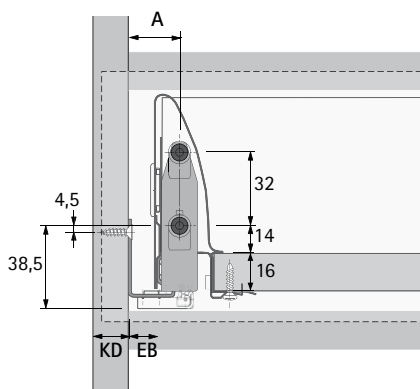

<http://www.hettich.com/short/0c568e>

i

Quadro 25

Quadro V6

Quadro V6+

| | | | |
|----------|------|------|-----|
| KD mm | 16 | 18 | 19 |
| EB mm | 12,5 | 10,5 | 9,5 |
| Maß A mm | 23 | 21 | 20 |

i

- 4 x 3,5 x 25 mm 
- 2 x 3,5 x 12 mm 
- 8 x / 10 x 4 x 16 mm 
- 12 x 3,5 x 12 mm 
- 1 x 3,5 x 30 mm 

i

Quadro 25

Quadro V6

Quadro V6+

| | | | |
|----------|------|------|-----|
| KD mm | 16 | 18 | 19 |
| EB mm | 12,5 | 10,5 | 9,5 |
| Maß A mm | 23 | 21 | 20 |

i Quadro 25

| NL mm | b1 mm | EL mm | X mm | X mm |
|-------|-------|-------|------|------|
| 260 | 160 | 50 | 279 | 288 |
| 300 | 160 | 70 | 315 | 324 |
| 350 | 160 | 70 | 365 | 374 |
| 420 | 256 | 82 | 435 | 444 |
| 470 | 256 | 94 | 485 | 494 |
| 520 | 256 | 106 | 535 | 544 |

Quadro V6

| NL mm | b1 mm | X mm | X mm |
|-------|-------|------|------|
| 260 | 160 | 279 | 288 |
| 300 | 160 | 315 | 324 |
| 350 | 160 | 365 | 374 |
| 420 | 224 | 435 | 444 |
| 470 | 256 | 485 | 494 |
| 520 | 256 | 535 | 544 |

Quadro V6+

| NL mm | b1 mm | b2 mm | X mm | X mm |
|-------|-------|-------|------|------|
| 300 | 160 | - | 315 | 324 |
| 350 | 192 | - | 365 | 374 |
| 420 | 224 | - | 435 | 444 |
| 470 | 256 | - | 485 | 494 |
| 520 | 256 | - | 535 | 544 |
| 620 | 352 | 64 | 635 | 644 |