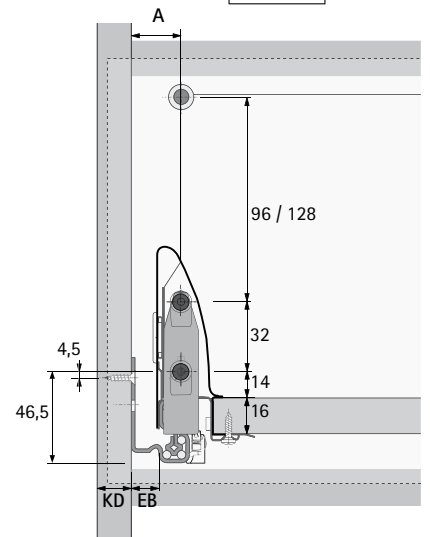

<http://www.hettich.com/short/0c568e>

i

Quadro 25

Quadro V6

Quadro V6+

| | | | |
|----------|------|------|-----|
| KD mm | 16 | 18 | 19 |
| EB mm | 12,5 | 10,5 | 9,5 |
| Maß A mm | 23 | 21 | 20 |

i

- 4 x 3,5 x 25 mm 
- 2 x 3,5 x 12 mm 
- 8 x / 10 x 4 x 16 mm 
- 12 x 3,5 x 12 mm 
- 1 x 3,5 x 30 mm 

i

Quadro 25

Quadro V6

Quadro V6+

| | | | |
|----------|------|------|-----|
| KD mm | 16 | 18 | 19 |
| EB mm | 12,5 | 10,5 | 9,5 |
| Maß A mm | 23 | 21 | 20 |

i Quadro 25

| NL mm | b1 mm | EL mm | X mm | X mm |
|-------|-------|-------|------|------|
| 260 | 160 | 50 | 279 | 288 |
| 300 | 160 | 70 | 315 | 324 |
| 350 | 160 | 70 | 365 | 374 |
| 420 | 256 | 82 | 435 | 444 |
| 470 | 256 | 94 | 485 | 494 |
| 520 | 256 | 106 | 535 | 544 |

Quadro V6

| NL mm | b1 mm | X mm | X mm |
|-------|-------|------|------|
| 260 | 160 | 279 | 288 |
| 300 | 160 | 315 | 324 |
| 350 | 160 | 365 | 374 |
| 420 | 224 | 435 | 444 |
| 470 | 256 | 485 | 494 |
| 520 | 256 | 535 | 544 |

Quadro V6+

| NL mm | b1 mm | b2 mm | X mm | X mm |
|-------|-------|-------|------|------|
| 300 | 160 | - | 315 | 324 |
| 350 | 192 | - | 365 | 374 |
| 420 | 224 | - | 435 | 444 |
| 470 | 256 | - | 485 | 494 |
| 520 | 256 | - | 535 | 544 |
| 620 | 352 | 64 | 635 | 644 |