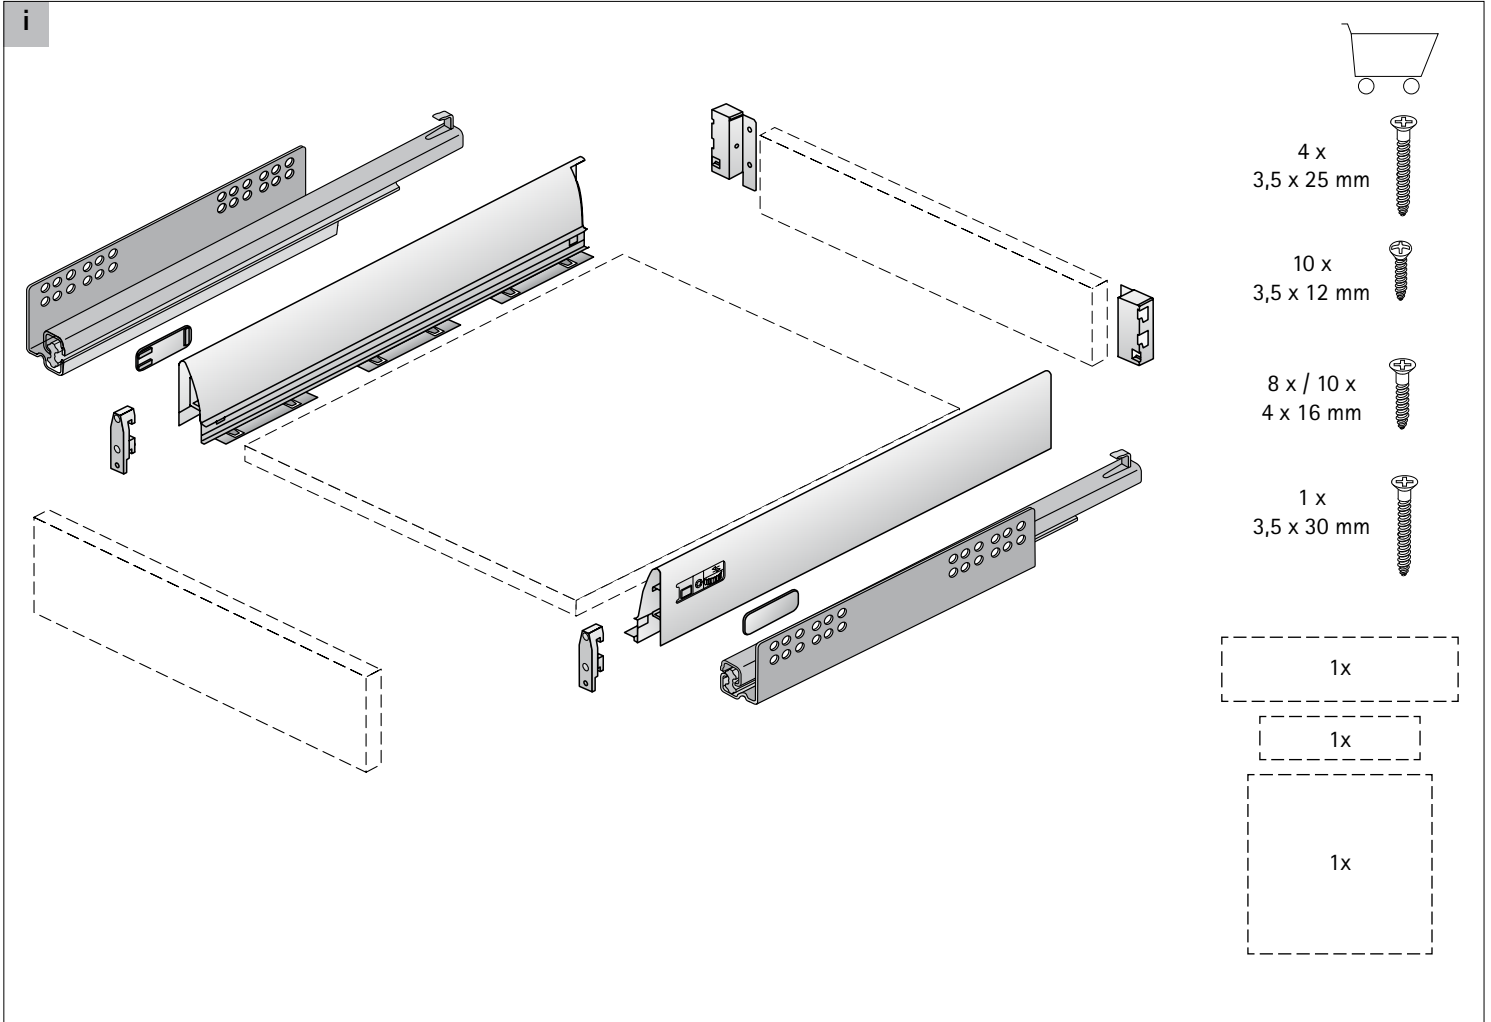

<http://www.hettich.com/short/0c568e>

i

Quadro 25

Quadro V6

Quadro V6+

| | | | |
|----------|------|------|-----|
| KD mm | 16 | 18 | 19 |
| EB mm | 12,5 | 10,5 | 9,5 |
| Maß A mm | 23 | 21 | 20 |

i

- 4 x 3,5 x 25 mm 
- 2 x 3,5 x 12 mm 
- 8 x / 10 x 4 x 16 mm 
- 12 x 3,5 x 12 mm 
- 1 x 3,5 x 30 mm 

- 1x 
- 1x 
- 1x 

i

| | 144 | 176 |
|---|--------------------|--------------------|
| A | NL + 10 | NL + 10 |
| B | LB - 2 x EB - 51,5 | LB - 2 x EB - 51,5 |
| C | LB - 2 x EB - 63 | LB - 2 x EB - 63 |
| D | 144 | 176 |

i

Quadro 25

Quadro V6

Quadro V6+

| | | | |
|----------|------|------|-----|
| KD mm | 16 | 18 | 19 |
| EB mm | 12,5 | 10,5 | 9,5 |
| Maß A mm | 23 | 21 | 20 |

i Quadro 25

| NL mm | b1 mm | EL mm | X mm | X mm |
|-------|-------|-------|------|------|
| 260 | 160 | 50 | 279 | 288 |
| 300 | 160 | 70 | 315 | 324 |
| 350 | 160 | 70 | 365 | 374 |
| 420 | 256 | 82 | 435 | 444 |
| 470 | 256 | 94 | 485 | 494 |
| 520 | 256 | 106 | 535 | 544 |

Quadro V6

| NL mm | b1 mm | X mm | X mm |
|-------|-------|------|------|
| 260 | 160 | 279 | 288 |
| 300 | 160 | 315 | 324 |
| 350 | 160 | 365 | 374 |
| 420 | 224 | 435 | 444 |
| 470 | 256 | 485 | 494 |
| 520 | 256 | 535 | 544 |