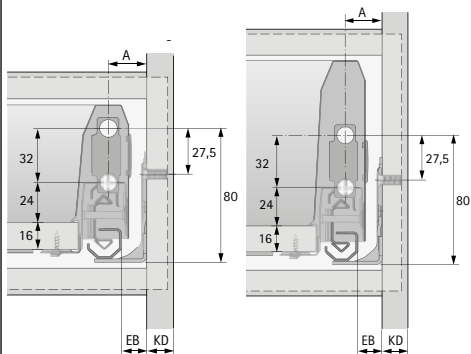

<http://www.hettich.com/short/b6df84>

		
A	NL - 24,5	NL - 21
B	LB - 2 x EB - 52,5	LB - 2 x EB - 52,5
C	LB - 2 x EB - 64	
D H 94	84,5 mm	
D H 126	116,5 mm	
D H 186	176 mm	
D H 218	208 mm	
D H 250	240 mm	
D H 282	272 mm	

H 186

H 218

H 250

H 282

H 94

H 126

KD mm	16	18	19
EB mm	15	13	12
A mm	23	21	20

i

H 94

H 126

H 186

H 218

H 250

H 282

H 94/126

H 186

H 218

H 250

H 282

i

8 x  
ø 6 x 14

NL mm	b1 mm	X	X
270	128	273	282
300	160	303	312
350	192	353	362
400	192	403	412
450	192	453	462
500	224	503	512
550	256	553	562
650	288	653	662

i

9153351