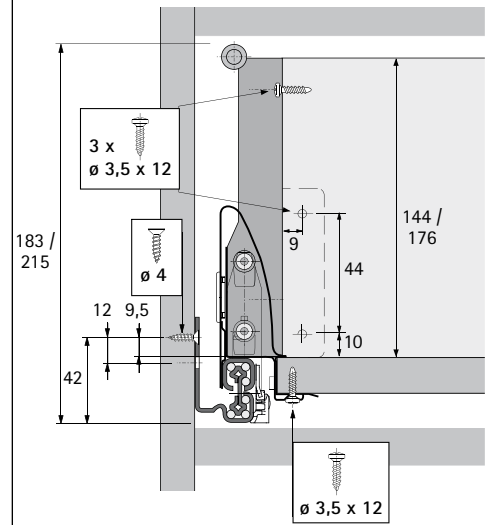

<http://www.hettich.com/short/0c568e>

i

Quadro 25

Quadro V6

Quadro V6+

KD mm	16	18	19
EB mm	12,5	10,5	9,5
Maß A mm	23	21	20

i

- 4 x 3,5 x 25 mm 
- 2 x 3,5 x 12 mm 
- 8 x / 10 x 4 x 16 mm 
- 12 x 3,5 x 12 mm 
- 1 x 3,5 x 30 mm 

- 1x 
- 1x 
- 1x 

i

	144	176
A	NL + 10	NL + 10
B	LB - 2 x EB - 51,5	LB - 2 x EB - 51,5
C	LB - 2 x EB - 63	LB - 2 x EB - 63
D	144	176

i

Quadro 25

Quadro V6

Quadro V6+

KD mm	16	18	19
EB mm	12,5	10,5	9,5
Maß A mm	23	21	20

i Quadro 25

NL mm	b1 mm	EL mm	X mm	X mm
260	160	50	279	288
300	160	70	315	324
350	160	70	365	374
420	256	82	435	444
470	256	94	485	494
520	256	106	535	544

Quadro V6

NL mm	b1 mm	X mm	X mm
260	160	279	288
300	160	315	324
350	160	365	374
420	224	435	444
470	256	485	494
520	256	535	544

Quadro V6+

NL mm	b1 mm	b2 mm	X mm	X mm
300	160	-	315	324
350	192	-	365	374
420	224	-	435	444
470	256	-	485	494
520	256	-	535	544
620	352	64	635	644