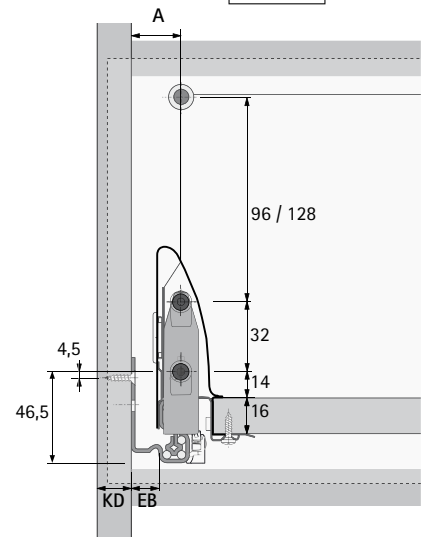

<http://www.hettich.com/short/0c568e>

i

Quadro 25

Quadro V6

Quadro V6+

KD mm	16	18	19
EB mm	12,5	10,5	9,5
Maß A mm	23	21	20

i

- 4 x 3,5 x 25 mm 
- 2 x 3,5 x 12 mm 
- 8 x / 10 x 4 x 16 mm 
- 12 x 3,5 x 12 mm 
- 1 x 3,5 x 30 mm 

- 1x 
- 1x 
- 1x 

i

	144	176
A	NL + 10	NL + 10
B	LB - 2 x EB - 51,5	LB - 2 x EB - 51,5
C	LB - 2 x EB - 63	LB - 2 x EB - 63
D	144	176

i

Quadro 25

Quadro V6

Quadro V6+

KD mm	16	18	19
EB mm	12,5	10,5	9,5
Maß A mm	23	21	20

i Quadro 25

NL mm	b1 mm	EL mm	X mm	X mm
260	160	50	279	288
300	160	70	315	324
350	160	70	365	374
420	256	82	435	444
470	256	94	485	494
520	256	106	535	544

Quadro V6

NL mm	b1 mm	X mm	X mm
260	160	279	288
300	160	315	324
350	160	365	374
420	224	435	444
470	256	485	494
520	256	535	544

Quadro V6+

NL mm	b1 mm	b2 mm	X mm	X mm
300	160	-	315	324
350	192	-	365	374
420	224	-	435	444
470	256	-	485	494
520	256	-	535	544
620	352	64	635	644