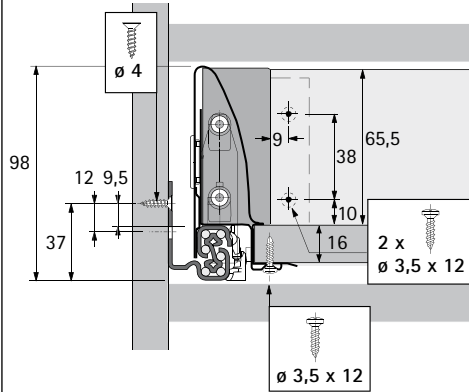

<http://www.hettich.com/short/0c568e>

i

Quadro 25

Quadro V6

Quadro V6+

KD mm	16	18	19
EB mm	12,5	10,5	9,5
Maß A mm	23	21	20

i

- 4 x 3,5 x 25 mm 
- 2 x 3,5 x 12 mm 
- 8 x / 10 x 4 x 16 mm 
- 12 x 3,5 x 12 mm 
- 1 x 3,5 x 30 mm 

- 1x 
- 1x 
- 1x 

i

	144	176
A	NL + 10	NL + 10
B	LB - 2 x EB - 51,5	LB - 2 x EB - 51,5
C	LB - 2 x EB - 63	LB - 2 x EB - 63
D	144	176

i

Quadro 25

Quadro V6

Quadro V6+

KD mm	16	18	19
EB mm	12,5	10,5	9,5
Maß A mm	23	21	20

i Quadro 25

NL mm	b1 mm	EL mm	X mm	X mm
260	160	50	279	288
300	160	70	315	324
350	160	70	365	374
420	256	82	435	444
470	256	94	485	494
520	256	106	535	544

Quadro V6

NL mm	b1 mm	X mm	X mm
260	160	279	288
300	160	315	324
350	160	365	374
420	224	435	444
470	256	485	494
520	256	535	544

Quadro V6+

NL mm	b1 mm	b2 mm	X mm	X mm
300	160	-	315	324
350	192	-	365	374
420	224	-	435	444
470	256	-	485	494
520	256	-	535	544
620	352	64	635	644