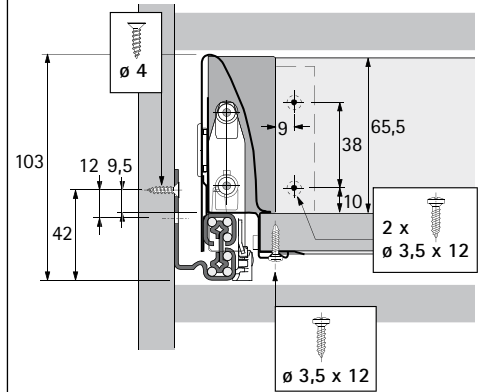

<http://www.hettich.com/short/0c568e>

i

Quadro 25

Quadro V6

Quadro V6+

KD mm	16	18	19
EB mm	12,5	10,5	9,5
Maß A mm	23	21	20

i

- 4 x 3,5 x 25 mm 
- 2 x 3,5 x 12 mm 
- 8 x / 10 x 4 x 16 mm 
- 12 x 3,5 x 12 mm 
- 1 x 3,5 x 30 mm 

- 1x 
- 1x 
- 1x 

i

	144	176
A	NL + 10	NL + 10
B	LB - 2 x EB - 51,5	LB - 2 x EB - 51,5
C	LB - 2 x EB - 63	LB - 2 x EB - 63
D	144	176

i

Quadro 25

Quadro V6

Quadro V6+

KD mm	16	18	19
EB mm	12,5	10,5	9,5
Maß A mm	23	21	20

i Quadro 25

NL mm	b1 mm	EL mm	X mm	X mm
260	160	50	279	288
300	160	70	315	324
350	160	70	365	374
420	256	82	435	444
470	256	94	485	494
520	256	106	535	544

Quadro V6

NL mm	b1 mm	X mm	X mm
260	160	279	288
300	160	315	324
350	160	365	374
420	224	435	444
470	256	485	494
520	256	535	544

Quadro V6+

NL mm	b1 mm	b2 mm	X mm	X mm
300	160	-	315	324
350	192	-	365	374
420	224	-	435	444
470	256	-	485	494
520	256	-	535	544
620	352	64	635	644