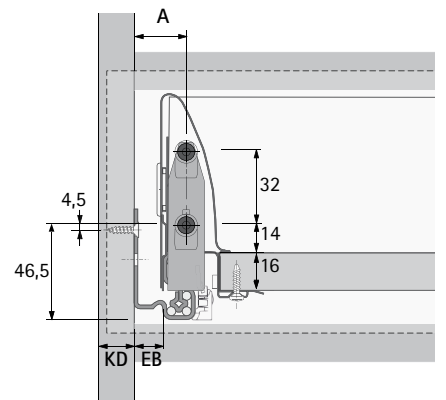

<http://www.hettich.com/short/0c568e>

i

Quadro 25

Quadro V6

Quadro V6+

KD mm	16	18	19
EB mm	12,5	10,5	9,5
Maß A mm	23	21	20

i

- 4 x 3,5 x 25 mm 
- 2 x 3,5 x 12 mm 
- 8 x / 10 x 4 x 16 mm 
- 12 x 3,5 x 12 mm 
- 1 x 3,5 x 30 mm 

- 1x 
- 1x 
- 1x 

i

	144	176
A	NL + 10	NL + 10
B	LB - 2 x EB - 51,5	LB - 2 x EB - 51,5
C	LB - 2 x EB - 63	LB - 2 x EB - 63
D	144	176

i

Quadro 25

Quadro V6

Quadro V6+

KD mm	16	18	19
EB mm	12,5	10,5	9,5
Maß A mm	23	21	20

i Quadro 25

NL mm	b1 mm	EL mm	X mm	X mm
260	160	50	279	288
300	160	70	315	324
350	160	70	365	374
420	256	82	435	444
470	256	94	485	494
520	256	106	535	544

Quadro V6

NL mm	b1 mm	X mm	X mm
260	160	279	288
300	160	315	324
350	160	365	374
420	224	435	444
470	256	485	494
520	256	535	544

Quadro V6+

NL mm	b1 mm	b2 mm	X mm	X mm
300	160	-	315	324
350	192	-	365	374
420	224	-	435	444
470	256	-	485	494
520	256	-	535	544
620	352	64	635	644