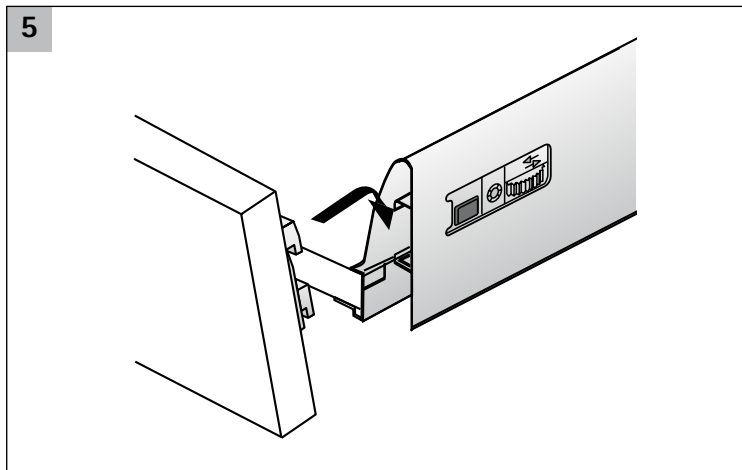

<http://www.hettich.com/short/0c568e>

i

Quadro 25

Quadro V6

Quadro V6+

KD mm	16	18	19
EB mm	12,5	10,5	9,5
Maß A mm	23	21	20

i

- 4 x
3,5 x 25 mm
- 2 x
3,5 x 12 mm
- 8 x / 10 x
4 x 16 mm
- 12 x
3,5 x 12 mm
- 1 x
3,5 x 30 mm

- 1x
- 1x
- 1x

i

	144	176
A	NL + 10	NL + 10
B	LB - 2 x EB - 51,5	LB - 2 x EB - 51,5
C	LB - 2 x EB - 63	LB - 2 x EB - 63
D	144	176

i

Quadro 25

Quadro V6

Quadro V6+

KD mm	16	18	19
EB mm	12,5	10,5	9,5
Maß A mm	23	21	20