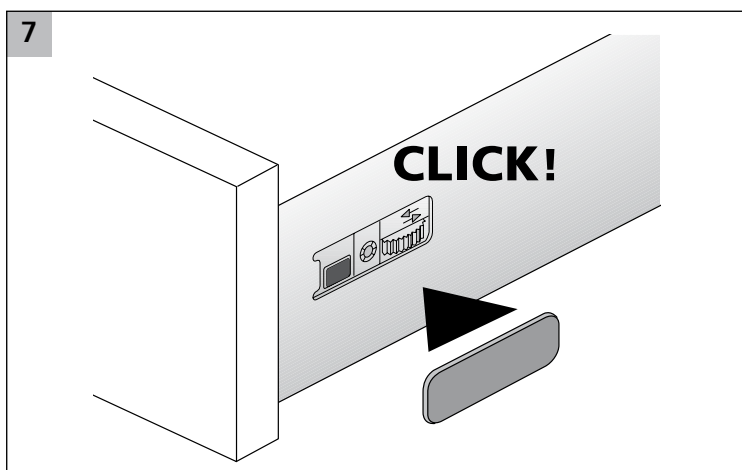

<http://www.hettich.com/short/0c568e>

i

Quadro 25

Quadro V6

Quadro V6+

KD mm	16	18	19
EB mm	12,5	10,5	9,5
Maß A mm	23	21	20

i

- 4 x
3,5 x 25 mm
- 2 x
3,5 x 12 mm
- 8 x / 10 x
4 x 16 mm
- 12 x
3,5 x 12 mm
- 1 x
3,5 x 30 mm

- 1x
- 1x
- 1x

i

	144	176
A	NL + 10	NL + 10
B	LB - 2 x EB - 51,5	LB - 2 x EB - 51,5
C	LB - 2 x EB - 63	LB - 2 x EB - 63
D	144	176

i

Quadro 25

Quadro V6

Quadro V6+

KD mm	16	18	19
EB mm	12,5	10,5	9,5
Maß A mm	23	21	20