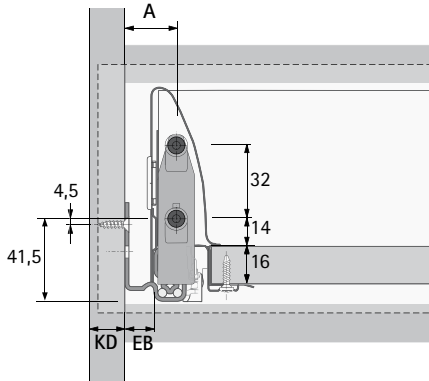

<http://www.hettich.com/short/0c568e>

i

Quadro 25

Quadro V6

Quadro V6+

KD mm	16	18	19
EB mm	12,5	10,5	9,5
Maß A mm	23	21	20

i

- 4 x
3,5 x 25 mm
- 2 x
3,5 x 12 mm
- 8 x / 10 x
4 x 16 mm
- 12 x
3,5 x 12 mm
- 1 x
3,5 x 30 mm

- 1x
- 1x
- 1x

i

	144	176
A	NL + 10	NL + 10
B	LB - 2 x EB - 51,5	LB - 2 x EB - 51,5
C	LB - 2 x EB - 63	LB - 2 x EB - 63
D	144	176

i

Quadro 25

Quadro V6

Quadro V6+

KD mm	16	18	19
EB mm	12,5	10,5	9,5
Maß A mm	23	21	20

i Quadro 25

NL mm	b1 mm	EL mm	X mm	X mm
260	160	50	279	288
300	160	70	315	324
350	160	70	365	374
420	256	82	435	444
470	256	94	485	494
520	256	106	535	544

Quadro V6

NL mm	b1 mm	X mm	X mm
260	160	279	288
300	160	315	324
350	160	365	374
420	224	435	444
470	256	485	494
520	256	535	544

Quadro V6+

NL mm	b1 mm	b2 mm	X mm	X mm
300	160	-	315	324
350	192	-	365	374
420	224	-	435	444
470	256	-	485	494
520	256	-	535	544
620	352	64	635	644