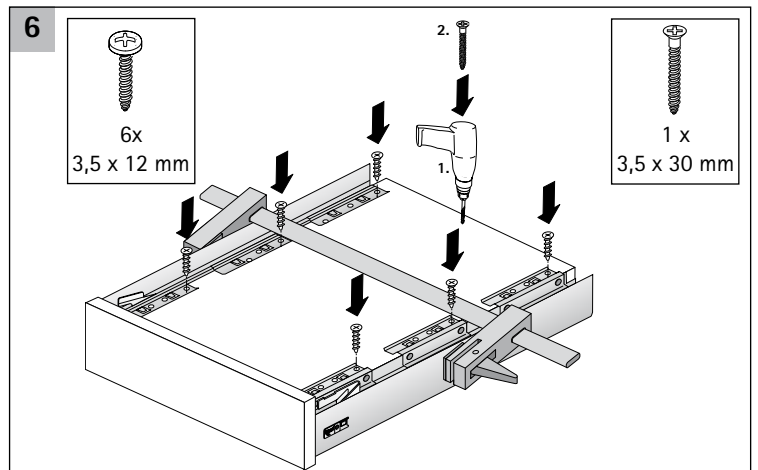

<http://www.hettich.com/short/0c568e>

i

Quadro 25

Quadro V6

Quadro V6+

KD mm	16	18	19
EB mm	12,5	10,5	9,5
Maß A mm	23	21	20

i

- 4 x
3,5 x 25 mm
- 2 x
3,5 x 12 mm
- 8 x / 10 x
4 x 16 mm
- 12 x
3,5 x 12 mm
- 1 x
3,5 x 30 mm

- 1x
- 1x
- 1x

i

	144	176
A	NL + 10	NL + 10
B	LB - 2 x EB - 51,5	LB - 2 x EB - 51,5
C	LB - 2 x EB - 63	LB - 2 x EB - 63
D	144	176

i

Quadro 25

Quadro V6

Quadro V6+

KD mm	16	18	19
EB mm	12,5	10,5	9,5
Maß A mm	23	21	20

i Quadro 25

NL mm	b1 mm	EL mm	X mm	X mm
260	160	50	279	288
300	160	70	315	324
350	160	70	365	374
420	256	82	435	444
470	256	94	485	494
520	256	106	535	544

Quadro V6

NL mm	b1 mm	X mm	X mm
260	160	279	288
300	160	315	324
350	160	365	374
420	224	435	444
470	256	485	494
520	256	535	544

Quadro V6+

NL mm	b1 mm	b2 mm	X mm	X mm
300	160	-	315	324
350	192	-	365	374
420	224	-	435	444
470	256	-	485	494
520	256	-	535	544
620	352	64	635	644