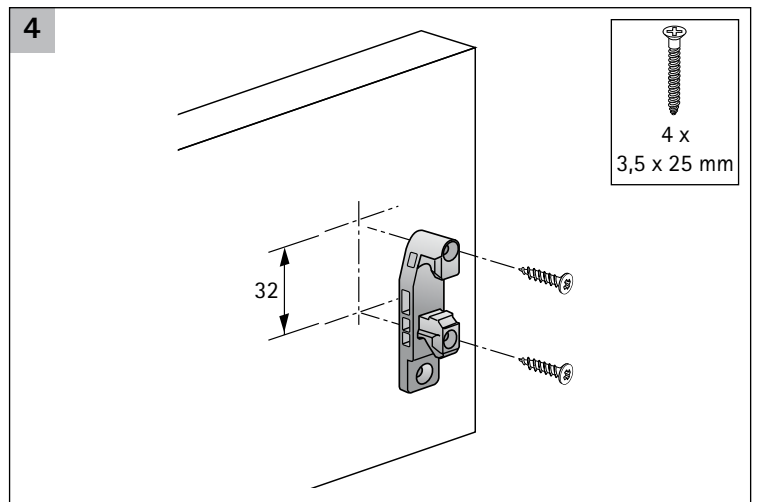

<http://www.hettich.com/short/0c568e>

i

Quadro 25

Quadro V6

Quadro V6+

KD mm	16	18	19
EB mm	12,5	10,5	9,5
Maß A mm	23	21	20

i

- 4 x
3,5 x 25 mm
- 2 x
3,5 x 12 mm
- 8 x / 10 x
4 x 16 mm
- 12 x
3,5 x 12 mm
- 1 x
3,5 x 30 mm

- 1x
- 1x
- 1x

i

	144	176
A	NL + 10	NL + 10
B	LB - 2 x EB - 51,5	LB - 2 x EB - 51,5
C	LB - 2 x EB - 63	LB - 2 x EB - 63
D	144	176

i

Quadro 25

Quadro V6

Quadro V6+

KD mm	16	18	19
EB mm	12,5	10,5	9,5
Maß A mm	23	21	20

i Quadro 25

NL mm	b1 mm	EL mm	X mm	X mm
260	160	50	279	288
300	160	70	315	324
350	160	70	365	374
420	256	82	435	444
470	256	94	485	494
520	256	106	535	544

Quadro V6

NL mm	b1 mm	X mm	X mm
260	160	279	288
300	160	315	324
350	160	365	374
420	224	435	444
470	256	485	494
520	256	535	544

Quadro V6+

NL mm	b1 mm	b2 mm	X mm	X mm
300	160	-	315	324
350	192	-	365	374
420	224	-	435	444
470	256	-	485	494
520	256	-	535	544
620	352	64	635	644