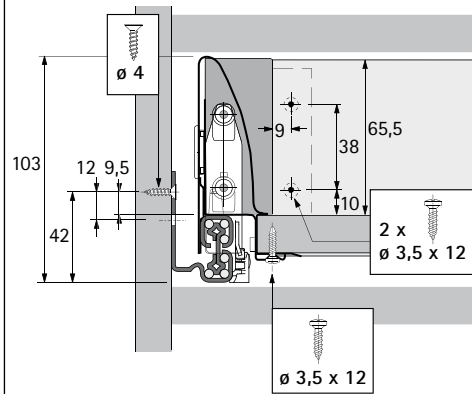

<http://www.hettich.com/short/0c568e>

i

Quadro 25

Quadro V6

Quadro V6+

KD mm	16	18	19
EB mm	12,5	10,5	9,5
Maß A mm	23	21	20

i

- 4 x
3,5 x 25 mm
- 2 x
3,5 x 12 mm
- 8 x / 10 x
4 x 16 mm
- 12 x
3,5 x 12 mm
- 1 x
3,5 x 30 mm

- 1x
- 1x
- 1x

i

	144	176
A	NL + 10	NL + 10
B	LB - 2 x EB - 51,5	LB - 2 x EB - 51,5
C	LB - 2 x EB - 63	LB - 2 x EB - 63
D	144	176

i

Quadro 25

Quadro V6

Quadro V6+

KD mm	16	18	19
EB mm	12,5	10,5	9,5
Maß A mm	23	21	20

i Quadro 25

NL mm	b1 mm	EL mm	X mm	X mm
260	160	50	279	288
300	160	70	315	324
350	160	70	365	374
420	256	82	435	444
470	256	94	485	494
520	256	106	535	544

Quadro V6

NL mm	b1 mm	X mm	X mm
260	160	279	288
300	160	315	324
350	160	365	374
420	224	435	444
470	256	485	494
520	256	535	544

Quadro V6+

NL mm	b1 mm	b2 mm	X mm	X mm
300	160	-	315	324
350	192	-	365	374
420	224	-	435	444
470	256	-	485	494
520	256	-	535	544
620	352	64	635	644