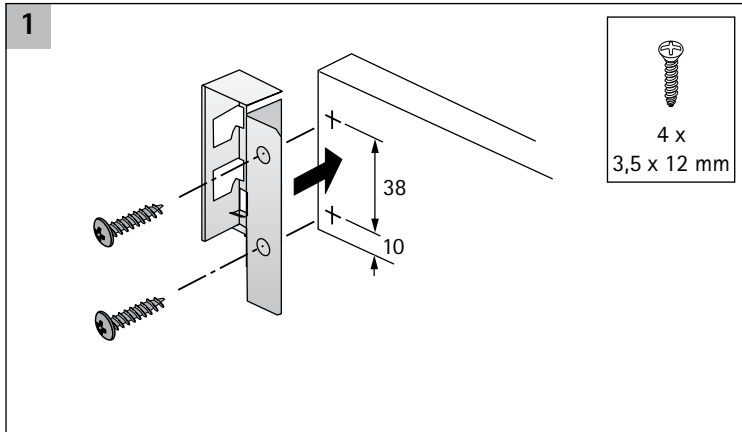

<http://www.hettich.com/short/0c568e>

i

Quadro 25

Quadro V6

Quadro V6+

KD mm	16	18	19
EB mm	12,5	10,5	9,5
Maß A mm	23	21	20

i

- 4 x
3,5 x 25 mm
- 2 x
3,5 x 12 mm
- 8 x / 10 x
4 x 16 mm
- 12 x
3,5 x 12 mm
- 1 x
3,5 x 30 mm

- 1x
- 1x
- 1x

i

	144	176
A	NL + 10	NL + 10
B	LB - 2 x EB - 51,5	LB - 2 x EB - 51,5
C	LB - 2 x EB - 63	LB - 2 x EB - 63
D	144	176

i

Quadro 25

Quadro V6

Quadro V6+

KD mm	16	18	19
EB mm	12,5	10,5	9,5
Maß A mm	23	21	20

i Quadro 25

NL mm	b1 mm	EL mm	X mm	X mm
260	160	50	279	288
300	160	70	315	324
350	160	70	365	374
420	256	82	435	444
470	256	94	485	494
520	256	106	535	544

Quadro V6

NL mm	b1 mm	X mm	X mm
260	160	279	288
300	160	315	324
350	160	365	374
420	224	435	444
470	256	485	494
520	256	535	544

Quadro V6+

NL mm	b1 mm	b2 mm	X mm	X mm
300	160	-	315	324
350	192	-	365	374
420	224	-	435	444
470	256	-	485	494
520	256	-	535	544
620	352	64	635	644