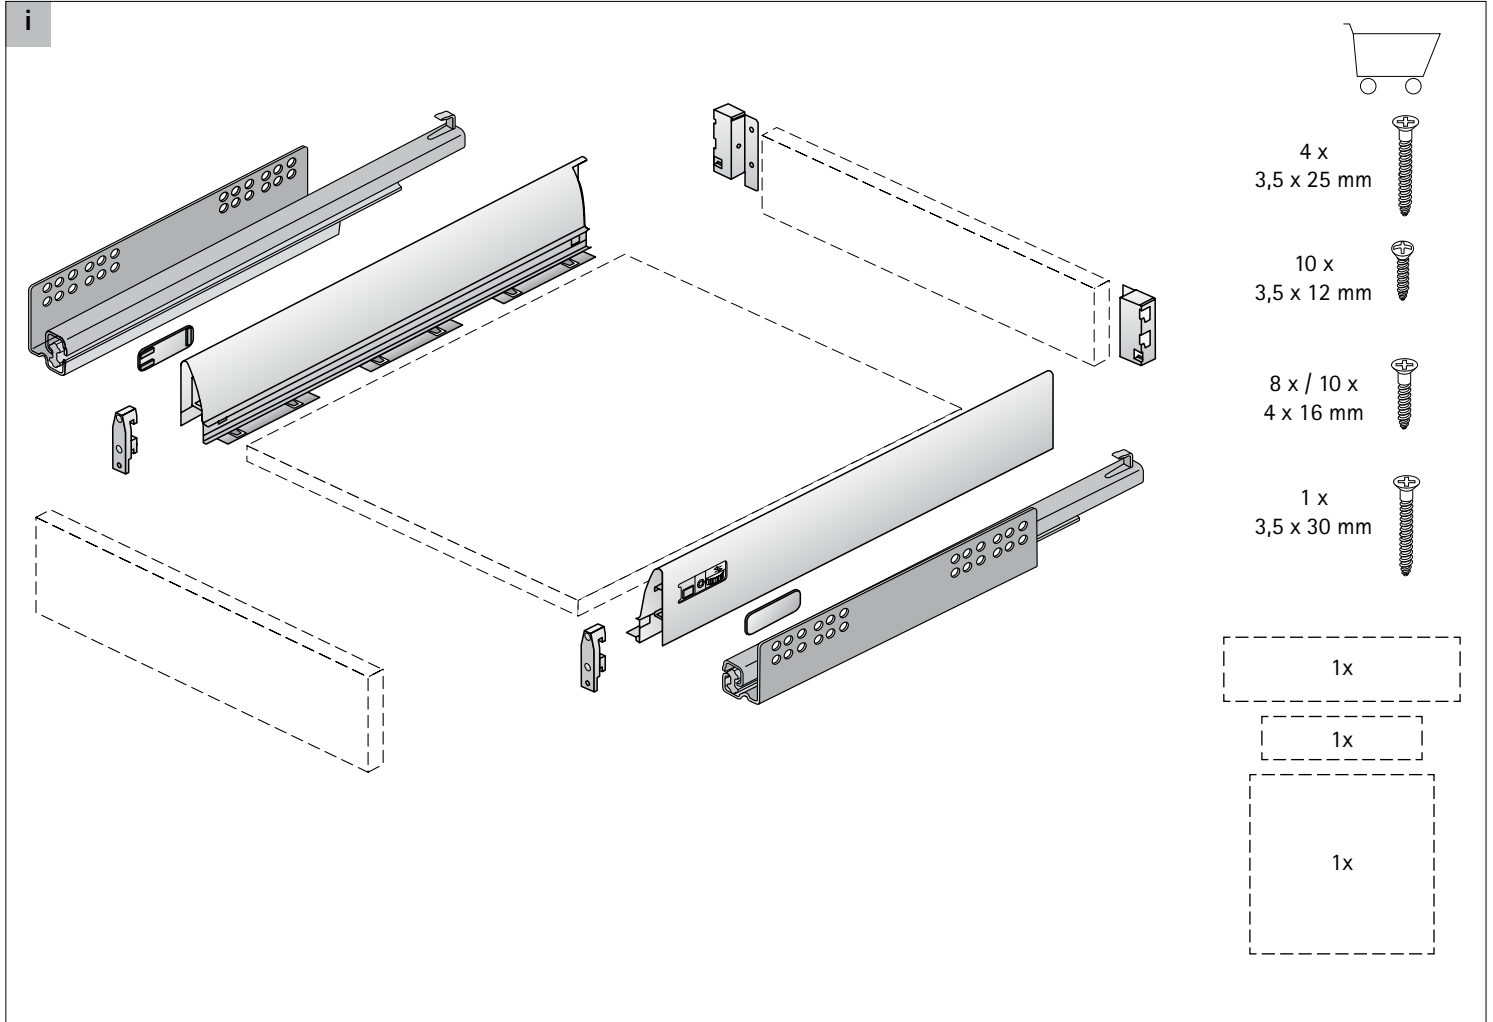

<http://www.hettich.com/short/0c568e>

i

Quadro 25

Quadro V6

Quadro V6+

KD mm	16	18	19
EB mm	12,5	10,5	9,5
Maß A mm	23	21	20

i

- 4 x
3,5 x 25 mm
- 2 x
3,5 x 12 mm
- 8 x / 10 x
4 x 16 mm
- 12 x
3,5 x 12 mm
- 1 x
3,5 x 30 mm

- 1x
- 1x
- 1x

i

	144	176
A	NL + 10	NL + 10
B	LB - 2 x EB - 51,5	LB - 2 x EB - 51,5
C	LB - 2 x EB - 63	LB - 2 x EB - 63
D	144	176

i

Quadro 25

Quadro V6

Quadro V6+

KD mm	16	18	19
EB mm	12,5	10,5	9,5
Maß A mm	23	21	20

i Quadro 25

NL mm	b1 mm	EL mm	X mm	X mm
260	160	50	279	288
300	160	70	315	324
350	160	70	365	374
420	256	82	435	444
470	256	94	485	494
520	256	106	535	544

Quadro V6

NL mm	b1 mm	X mm	X mm
260	160	279	288
300	160	315	324
350	160	365	374
420	224	435	444
470	256	485	494
520	256	535	544

Quadro V6+

NL mm	b1 mm	b2 mm	X mm	X mm
300	160	-	315	324
350	192	-	365	374
420	224	-	435	444
470	256	-	485	494
520	256	-	535	544
620	352	64	635	644