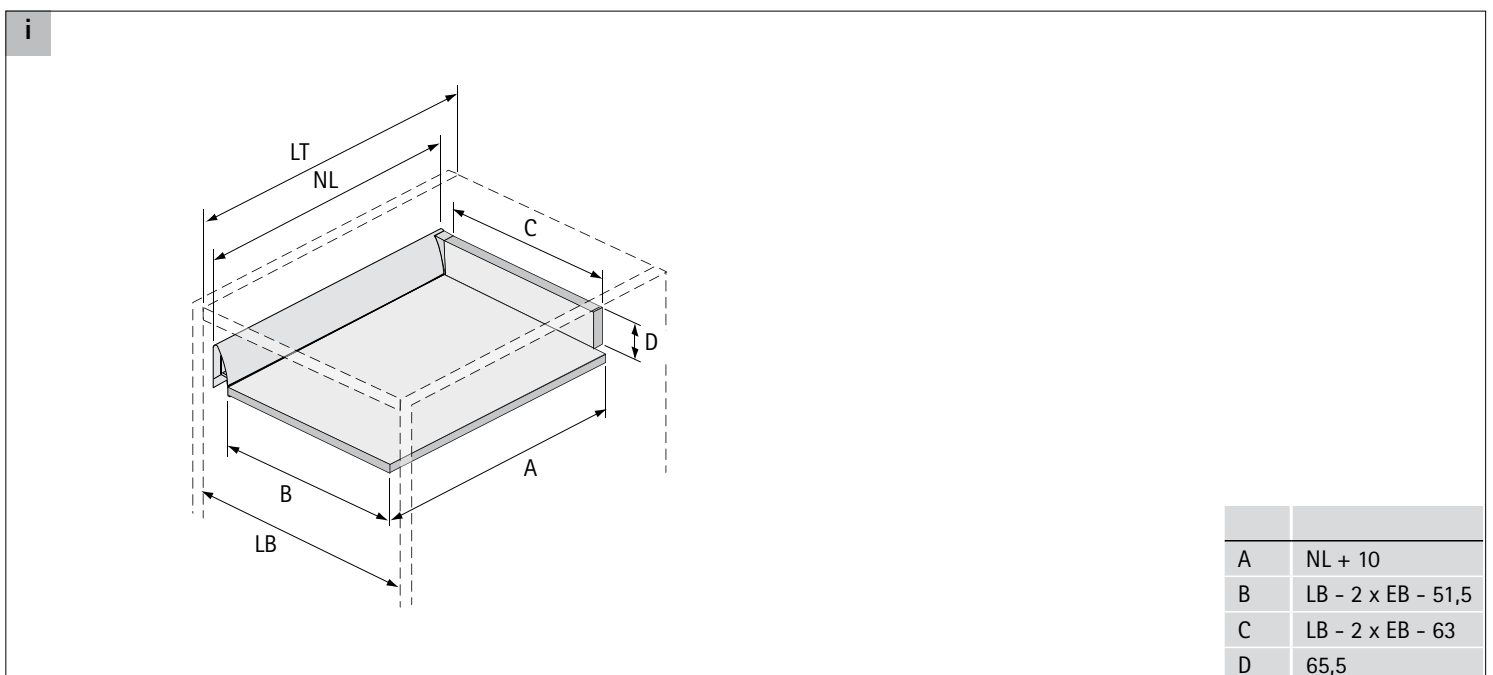

<http://www.hettich.com/short/0c568e>

i

Quadro 25

Quadro V6

Quadro V6+

KD mm	16	18	19
EB mm	12,5	10,5	9,5
Maß A mm	23	21	20

i

- 4 x
3,5 x 25 mm
- 2 x
3,5 x 12 mm
- 8 x / 10 x
4 x 16 mm
- 12 x
3,5 x 12 mm
- 1 x
3,5 x 30 mm

- 1x
- 1x
- 1x

i

	144	176
A	NL + 10	NL + 10
B	LB - 2 x EB - 51,5	LB - 2 x EB - 51,5
C	LB - 2 x EB - 63	LB - 2 x EB - 63
D	144	176

i

Quadro 25

Quadro V6

Quadro V6+

KD mm	16	18	19
EB mm	12,5	10,5	9,5
Maß A mm	23	21	20

i Quadro 25

NL mm	b1 mm	EL mm	X mm	X mm
260	160	50	279	288
300	160	70	315	324
350	160	70	365	374
420	256	82	435	444
470	256	94	485	494
520	256	106	535	544

Quadro V6

NL mm	b1 mm	X mm	X mm
260	160	279	288
300	160	315	324
350	160	365	374
420	224	435	444
470	256	485	494
520	256	535	544

Quadro V6+

NL mm	b1 mm	b2 mm	X mm	X mm
300	160	-	315	324
350	192	-	365	374
420	224	-	435	444
470	256	-	485	494
520	256	-	535	544
620	352	64	635	644