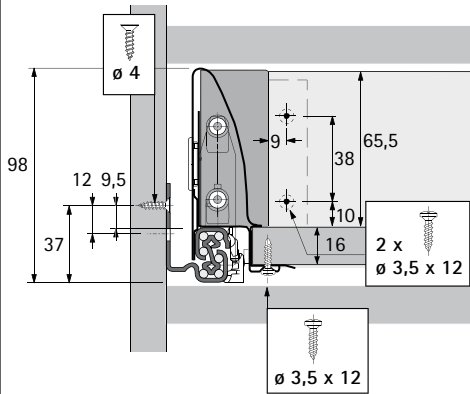

<http://www.hettich.com/short/0c568e>

i

Quadro 25

Quadro V6

Quadro V6+

KD mm	16	18	19
EB mm	12,5	10,5	9,5
Maß A mm	23	21	20

i

- 4 x
3,5 x 25 mm
- 2 x
3,5 x 12 mm
- 8 x / 10 x
4 x 16 mm
- 12 x
3,5 x 12 mm
- 1 x
3,5 x 30 mm

- 1x
- 1x
- 1x

i

	144	176
A	NL + 10	NL + 10
B	LB - 2 x EB - 51,5	LB - 2 x EB - 51,5
C	LB - 2 x EB - 63	LB - 2 x EB - 63
D	144	176

i

Quadro 25

Quadro V6

Quadro V6+

KD mm	16	18	19
EB mm	12,5	10,5	9,5
Maß A mm	23	21	20

i Quadro 25

NL mm	b1 mm	EL mm	X mm	X mm
260	160	50	279	288
300	160	70	315	324
350	160	70	365	374
420	256	82	435	444
470	256	94	485	494
520	256	106	535	544

Quadro V6

NL mm	b1 mm	X mm	X mm
260	160	279	288
300	160	315	324
350	160	365	374
420	224	435	444
470	256	485	494
520	256	535	544

Quadro V6+

NL mm	b1 mm	b2 mm	X mm	X mm
300	160	-	315	324
350	192	-	365	374
420	224	-	435	444
470	256	-	485	494
520	256	-	535	544
620	352	64	635	644