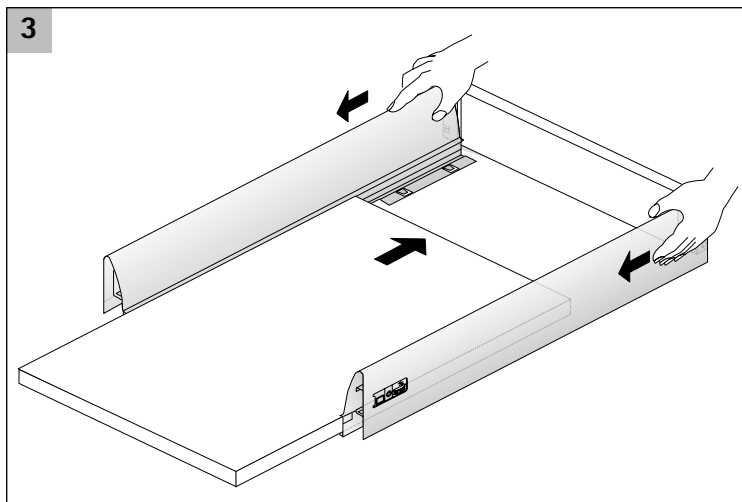

<http://www.hettich.com/short/0c568e>

i

Quadro 25

Quadro V6

Quadro V6+

KD mm	16	18	19
EB mm	12,5	10,5	9,5
Maß A mm	23	21	20

i

- 4 x
3,5 x 25 mm
- 2 x
3,5 x 12 mm
- 8 x / 10 x
4 x 16 mm
- 12 x
3,5 x 12 mm
- 1 x
3,5 x 30 mm

- 1x
- 1x
- 1x

i

	144	176
A	NL + 10	NL + 10
B	LB - 2 x EB - 51,5	LB - 2 x EB - 51,5
C	LB - 2 x EB - 63	LB - 2 x EB - 63
D	144	176

i

Quadro 25

Quadro V6

Quadro V6+

KD mm	16	18	19
EB mm	12,5	10,5	9,5
Maß A mm	23	21	20

i Quadro 25

NL mm	b1 mm	EL mm	X mm	X mm
260	160	50	279	288
300	160	70	315	324
350	160	70	365	374
420	256	82	435	444
470	256	94	485	494
520	256	106	535	544

Quadro V6

NL mm	b1 mm	X mm	X mm
260	160	279	288
300	160	315	324
350	160	365	374
420	224	435	444
470	256	485	494
520	256	535	544