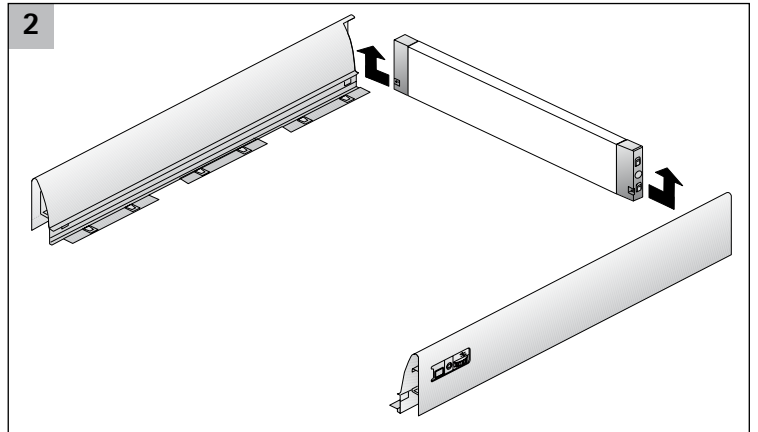

<http://www.hettich.com/short/0c568e>

i

Quadro 25

Quadro V6

Quadro V6+

KD mm	16	18	19
EB mm	12,5	10,5	9,5
Maß A mm	23	21	20

i

- 4 x
3,5 x 25 mm
- 2 x
3,5 x 12 mm
- 8 x / 10 x
4 x 16 mm
- 12 x
3,5 x 12 mm
- 1 x
3,5 x 30 mm

- 1x
- 1x
- 1x

i

	144	176
A	NL + 10	NL + 10
B	LB - 2 x EB - 51,5	LB - 2 x EB - 51,5
C	LB - 2 x EB - 63	LB - 2 x EB - 63
D	144	176

i

Quadro 25

Quadro V6

Quadro V6+

KD mm	16	18	19
EB mm	12,5	10,5	9,5
Maß A mm	23	21	20

i Quadro 25

NL mm	b1 mm	EL mm	X mm	X mm
260	160	50	279	288
300	160	70	315	324
350	160	70	365	374
420	256	82	435	444
470	256	94	485	494
520	256	106	535	544

Quadro V6

NL mm	b1 mm	X mm	X mm
260	160	279	288
300	160	315	324
350	160	365	374
420	224	435	444
470	256	485	494
520	256	535	544