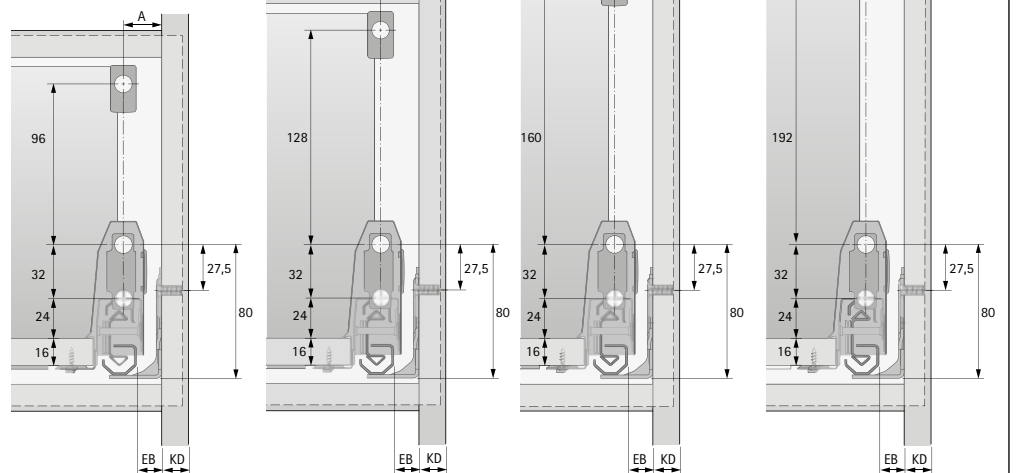

<http://www.hettich.com/short/b6df84>

		
A	NL - 24,5	NL - 21
B	LB - 2 x EB - 52,5	LB - 2 x EB - 52,5
C	LB - 2 x EB - 64	
D H 94	84,5 mm	
D H 126	116,5 mm	
D H 186	176 mm	
D H 218	208 mm	
D H 250	240 mm	
D H 282	272 mm	

H 186

H 218

H 250

H 282

H 94

H 126

KD mm	16	18	19
EB mm	15	13	12
A mm	23	21	20

i

H 218

H 250

H 282

i

8 x  
ø 6 x 14

NL mm	b1 mm	 	 
		X	X
270	128	273	282
300	160	303	312
350	192	353	362
400	192	403	412
450	192	453	462
500	224	503	512
550	256	553	562
650	288	653	662

i

9153351