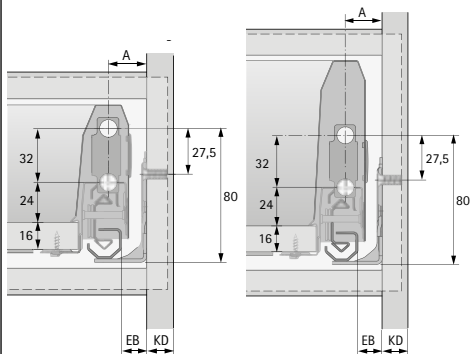

<http://www.hettich.com/short/b6df84>

		
A	NL - 24,5	NL - 21
B	LB - 2 x EB - 52,5	LB - 2 x EB - 52,5
C	LB - 2 x EB - 64	
D H 94	84,5 mm	
D H 126	116,5 mm	
D H 186	176 mm	
D H 218	208 mm	
D H 250	240 mm	
D H 282	272 mm	

H 186

H 218

H 250

H 282

H 94

H 126

KD mm	16	18	19
EB mm	15	13	12
A mm	23	21	20

i

H 94

H 126

H 186

H 218

H 250

H 282

H 94/126

H 186

H 218

H 250

H 282

i

8 x  
ø 6 x 14

NL mm	b1 mm	 	 
		X	X
270	128	273	282
300	160	303	312
350	192	353	362
400	192	403	412
450	192	453	462
500	224	503	512
550	256	553	562
650	288	653	662

i

9153351