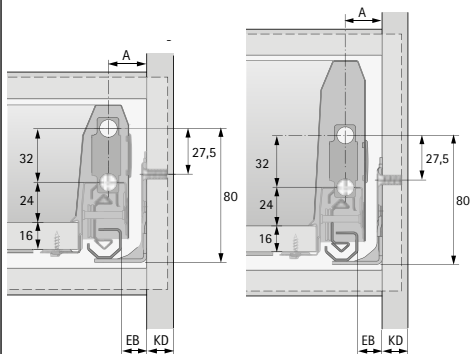

<http://www.hettich.com/short/b6df84>

		
A	NL - 24,5	NL - 21
B	LB - 2 x EB - 52,5	LB - 2 x EB - 52,5
C	LB - 2 x EB - 64	
D H 94	84,5 mm	
D H 126	116,5 mm	
D H 186	176 mm	
D H 218	208 mm	
D H 250	240 mm	
D H 282	272 mm	

H 186

H 218

H 250

H 282

H 94

H 126

KD mm	16	18	19
EB mm	15	13	12
A mm	23	21	20

i

H 94

H 126

H 186

H 218

H 250

H 282

H 94/126

H 186

H 218

H 250

H 282

i

8 x
ø 6 x 14

NL mm	b1 mm		
		X	X
270	128	273	282
300	160	303	312
350	192	353	362
400	192	403	412
450	192	453	462
500	224	503	512
550	256	553	562
650	288	653	662

i

9153351