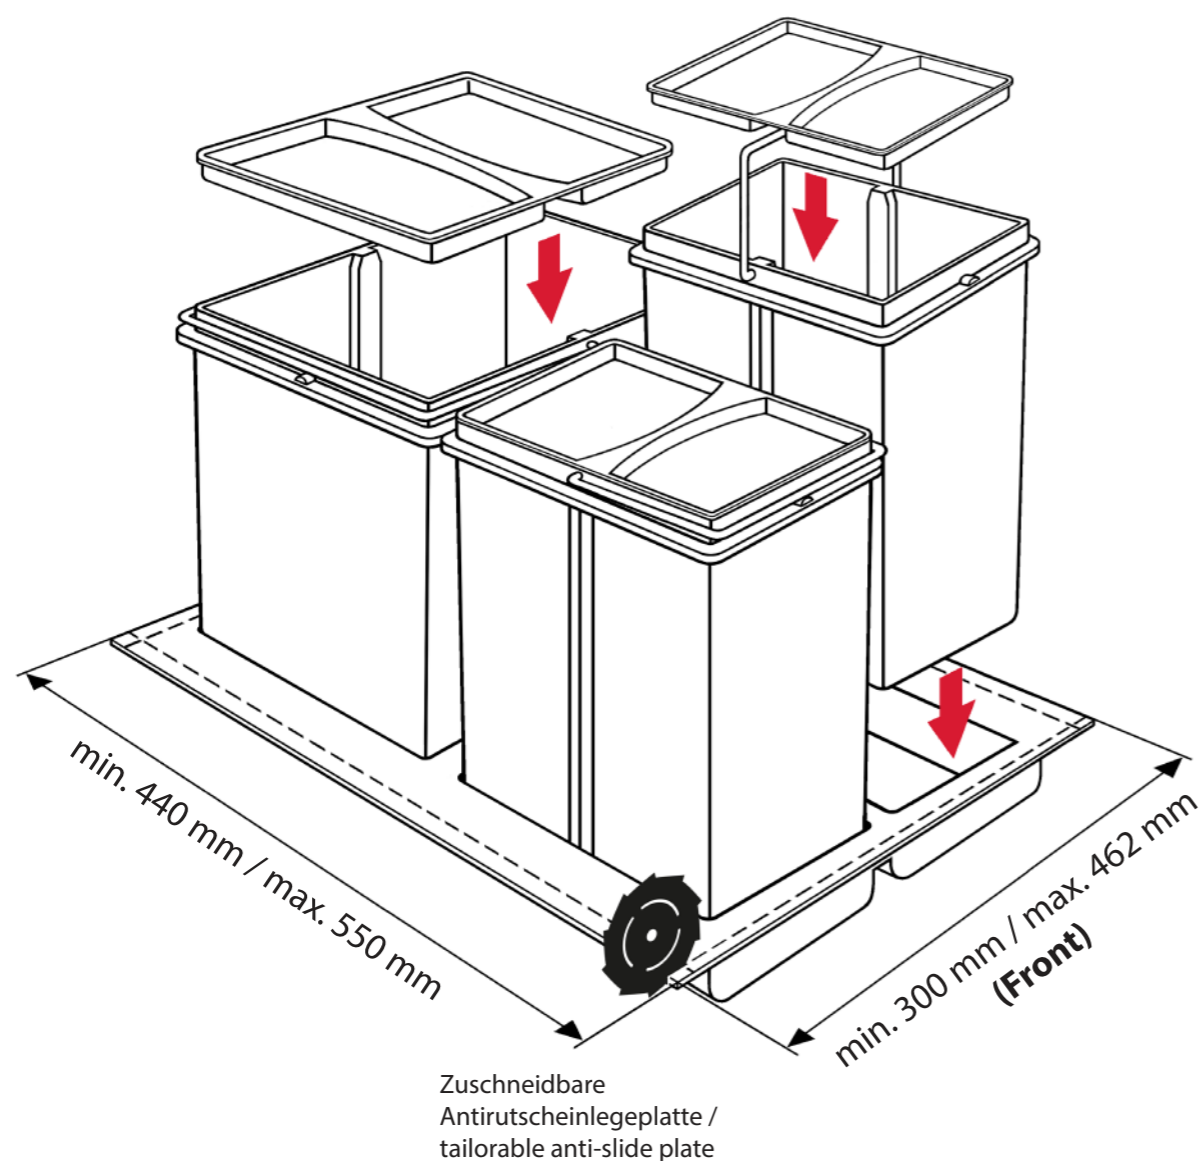

Einbau-Abfallsammler / Built-in waste bin

9 208 750 Bin.it Smart 450 / 500

9 208 752 Bin.it Smart 600

Die Pflege und Reinigung kann mit handelsüblichen Reinigungsmitteln erfolgen.

The waste bin can be cleaned with commercial household cleaner.