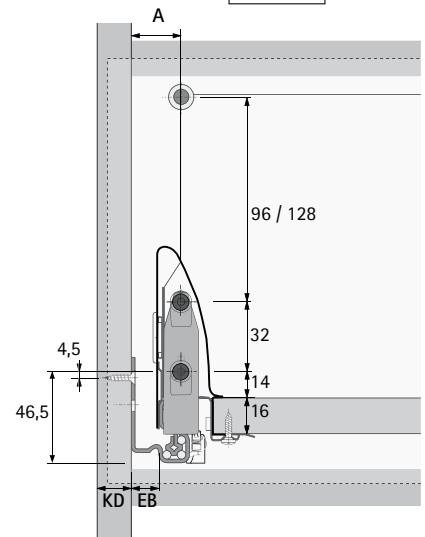

i

Quadro 25

Quadro V6

Quadro V6+

KD mm	16	18	19
EB mm	12,5	10,5	9,5
Maß A mm	23	21	20

i

- 4 x 3,5 x 25 mm 
- 2 x 3,5 x 12 mm 
- 8 x / 10 x 4 x 16 mm 
- 12 x 3,5 x 12 mm 
- 1 x 3,5 x 30 mm 

- 1x 
- 1x 
- 1x 

i

	144	176
A	NL + 10	NL + 10
B	LB - 2 x EB - 51,5	LB - 2 x EB - 51,5
C	LB - 2 x EB - 63	LB - 2 x EB - 63
D	144	176

i

Quadro 25

Quadro V6

Quadro V6+

KD mm	16	18	19
EB mm	12,5	10,5	9,5
Maß A mm	23	21	20

i Quadro 25

NL mm	b1 mm	EL mm	X mm	X mm
260	160	50	279	288
300	160	70	315	324
350	160	70	365	374
420	256	82	435	444
470	256	94	485	494
520	256	106	535	544

Quadro V6

NL mm	b1 mm	X mm	X mm
260	160	279	288
300	160	315	324
350	160	365	374
420	224	435	444
470	256	485	494
520	256	535	544

Quadro V6+

NL mm	b1 mm	b2 mm	X mm	X mm
300	160	-	315	324
350	192	-	365	374
420	224	-	435	444
470	256	-	485	494
520	256	-	535	544
620	352	64	635	644