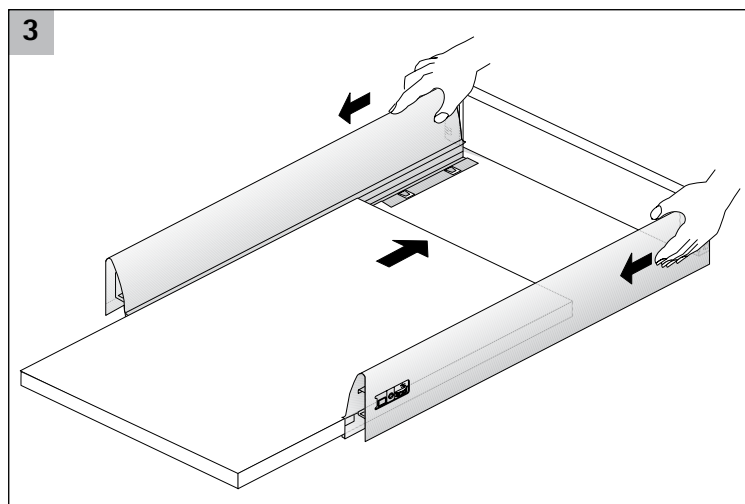

i

Quadro 25

Quadro V6

Quadro V6+

KD mm	16	18	19
EB mm	12,5	10,5	9,5
Maß A mm	23	21	20

i

- 4 x 3,5 x 25 mm 
- 2 x 3,5 x 12 mm 
- 8 x / 10 x 4 x 16 mm 
- 12 x 3,5 x 12 mm 
- 1 x 3,5 x 30 mm 

- 1x 
- 1x 
- 1x 

i

	144	176
A	NL + 10	NL + 10
B	LB - 2 x EB - 51,5	LB - 2 x EB - 51,5
C	LB - 2 x EB - 63	LB - 2 x EB - 63
D	144	176

i

Quadro 25

Quadro V6

Quadro V6+

KD mm	16	18	19
EB mm	12,5	10,5	9,5
Maß A mm	23	21	20

i Quadro 25