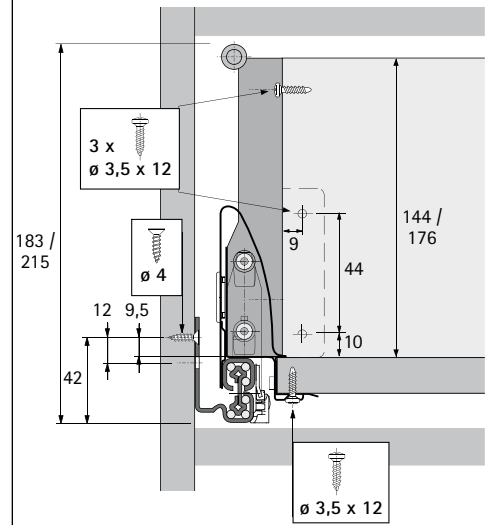

i

Quadro 25

Quadro V6

Quadro V6+

KD mm	16	18	19
EB mm	12,5	10,5	9,5
Maß A mm	23	21	20

i

- 4 x 3,5 x 25 mm 
- 2 x 3,5 x 12 mm 
- 8 x / 10 x 4 x 16 mm 
- 12 x 3,5 x 12 mm 
- 1 x 3,5 x 30 mm 

- 1x 
- 1x 
- 1x 

i

	144	176
A	NL + 10	NL + 10
B	LB - 2 x EB - 51,5	LB - 2 x EB - 51,5
C	LB - 2 x EB - 63	LB - 2 x EB - 63
D	144	176

i

Quadro 25

Quadro V6

Quadro V6+

KD mm	16	18	19
EB mm	12,5	10,5	9,5
Maß A mm	23	21	20

i Quadro 25

NL mm	b1 mm	EL mm	X mm	X mm
260	160	50	279	288
300	160	70	315	324
350	160	70	365	374
420	256	82	435	444
470	256	94	485	494
520	256	106	535	544

Quadro V6

NL mm	b1 mm	X mm	X mm
260	160	279	288
300	160	315	324
350	160	365	374
420	224	435	444
470	256	485	494
520	256	535	544

Quadro V6+

NL mm	b1 mm	b2 mm	X mm	X mm
300	160	-	315	324
350	192	-	365	374
420	224	-	435	444
470	256	-	485	494
520	256	-	535	544
620	352	64	635	644