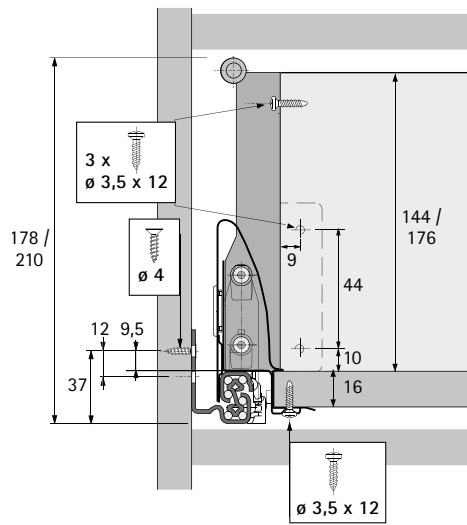

i

Quadro 25

Quadro V6

Quadro V6+

KD mm	16	18	19
EB mm	12,5	10,5	9,5
Maß A mm	23	21	20

i

- 4 x 3,5 x 25 mm 
- 2 x 3,5 x 12 mm 
- 8 x / 10 x 4 x 16 mm 
- 12 x 3,5 x 12 mm 
- 1 x 3,5 x 30 mm 

- 1x 
- 1x 
- 1x 

i

	144	176
A	NL + 10	NL + 10
B	LB - 2 x EB - 51,5	LB - 2 x EB - 51,5
C	LB - 2 x EB - 63	LB - 2 x EB - 63
D	144	176

i

Quadro 25

Quadro V6

Quadro V6+

KD mm	16	18	19
EB mm	12,5	10,5	9,5
Maß A mm	23	21	20

i Quadro 25

NL mm	b1 mm	EL mm	X mm	X mm
260	160	50	279	288
300	160	70	315	324
350	160	70	365	374
420	256	82	435	444
470	256	94	485	494
520	256	106	535	544

Quadro V6

NL mm	b1 mm	X mm	X mm
260	160	279	288
300	160	315	324
350	160	365	374
420	224	435	444
470	256	485	494
520	256	535	544

Quadro V6+

NL mm	b1 mm	b2 mm	X mm	X mm
300	160	-	315	324
350	192	-	365	374
420	224	-	435	444
470	256	-	485	494
520	256	-	535	544
620	352	64	635	644