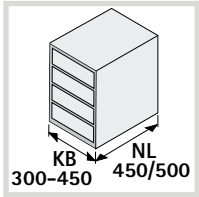

OrgaTray 600

Technik für Möbel

NL	T			
450	423			
500	473			
B		198	298	348
KB		300	400	450
		1	1	1

NL	T		
450	423		
500	473		
B		322	322
KB		500-1200	500-1200
		2	2