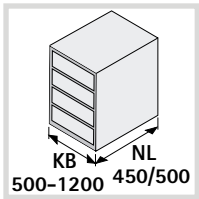

OrgaTray 600

Technik für Möbel

NL	T			
450	423			
500	473			
B		198	298	348
KB		300	400	450
		1	1	1

NL	T		
450	423		
500	473		
B		322	322
KB		500-1200	500-1200
		2	2