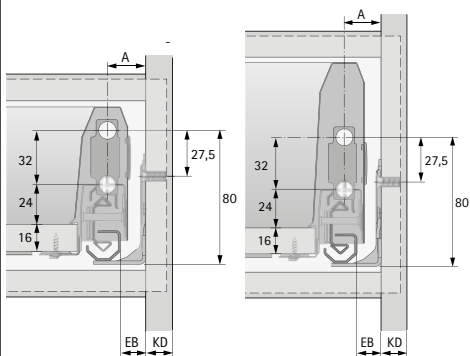

<http://www.hettich.com/short/b6df84>

		
A	NL - 24,5	NL - 21
B	LB - 2 x EB - 52,5	LB - 2 x EB - 52,5
C	LB - 2 x EB - 64	
D H 94	84,5 mm	
D H 126	116,5 mm	
D H 186	176 mm	
D H 218	208 mm	
D H 250	240 mm	
D H 282	272 mm	

H 186

H 218

H 250

H 282

H 94

H 126

KD mm	16	18	19
EB mm	15	13	12
A mm	23	21	20

i

H 94

H 126

H 186

H 218

H 250

H 282

H 94/126

H 186

H 218

H 250

H 282

i

8 x
ø 6 x 14

NL mm	b1 mm	 X	 X
270	128	273	282
300	160	303	312
350	192	353	362
400	192	403	412
450	192	453	462
500	224	503	512
550	256	553	562
650	288	653	662

i

9153351