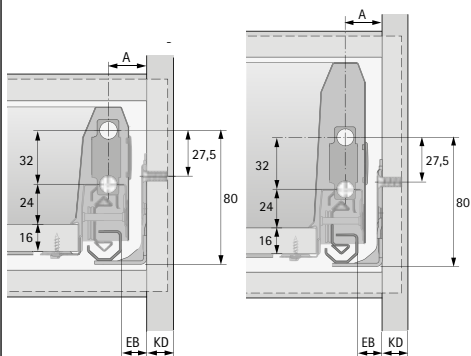

<http://www.hettich.com/short/b6df84>

		
A	NL - 24,5	NL - 21
B	LB - 2 x EB - 52,5	LB - 2 x EB - 52,5
C	LB - 2 x EB - 64	
D H 94	84,5 mm	
D H 126	116,5 mm	
D H 186	176 mm	
D H 218	208 mm	
D H 250	240 mm	
D H 282	272 mm	

H 186

H 218

H 250

H 282

H 94

H 126

KD mm	16	18	19
EB mm	15	13	12
A mm	23	21	20

i

H 94

H 126

H 186

H 218

H 250

H 282

H 94/126

H 186

H 218

H 250

H 282

i

8 x  
ø 6 x 14

NL mm	b1 mm	 	 
		X	X
270	128	273	282
300	160	303	312
350	192	353	362
400	192	403	412
450	192	453	462
500	224	503	512
550	256	553	562
650	288	653	662

i

9153351