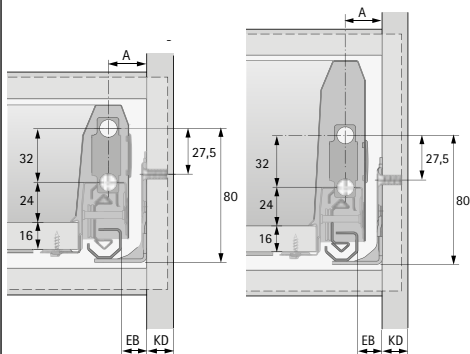

<http://www.hettich.com/short/b6df84>

A	NL - 24,5	NL - 21
B	LB - 2 x EB - 52,5	LB - 2 x EB - 52,5
C	LB - 2 x EB - 64	
D H 94	84,5 mm	
D H 126	116,5 mm	
D H 186	176 mm	
D H 218	208 mm	
D H 250	240 mm	
D H 282	272 mm	

H 186

H 218

H 250

H 282

H 94

H 126

KD mm	16	18	19
EB mm	15	13	12
A mm	23	21	20

i

H 218

H 250

H 282

i

8 x
ø 6 x 14

NL mm	b1 mm	 	 
		X	X
270	128	273	282
300	160	303	312
350	192	353	362
400	192	403	412
450	192	453	462
500	224	503	512
550	256	553	562
650	288	653	662

i

9153351

1 H94/126

H 186

H 218

H 250

H 282

2

3

X H 186	96
X H 218	128
X H 250	160
X H 282	192