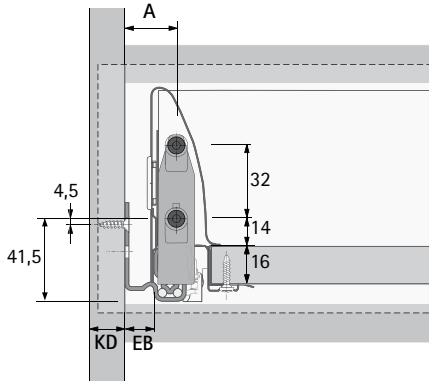

<http://www.hettich.com/short/0c568e>

i

- 4 x 3,5 x 25 mm
- 10 x 3,5 x 12 mm
- 8 x / 10 x 4 x 16 mm
- 1 x 3,5 x 30 mm

1x

1x

1x

i

A	NL + 10
B	LB - 2 x EB - 51,5
C	LB - 2 x EB - 63
D	65,5

i

Quadro 25

Quadro V6

Quadro V6+

KD mm	16	18	19
EB mm	12,5	10,5	9,5
Maß A mm	23	21	20

i

- 4 x 3,5 x 25 mm 
- 2 x 3,5 x 12 mm 
- 8 x / 10 x 4 x 16 mm 
- 12 x 3,5 x 12 mm 
- 1 x 3,5 x 30 mm 

- 1x 
- 1x 
- 1x 

i

	144	176
A	NL + 10	NL + 10
B	LB - 2 x EB - 51,5	LB - 2 x EB - 51,5
C	LB - 2 x EB - 63	LB - 2 x EB - 63
D	144	176

i

Quadro 25

Quadro V6

Quadro V6+

KD mm	16	18	19
EB mm	12,5	10,5	9,5
Maß A mm	23	21	20

i Quadro 25

NL mm	b1 mm	EL mm	X mm	X mm
260	160	50	279	288
300	160	70	315	324
350	160	70	365	374
420	256	82	435	444
470	256	94	485	494
520	256	106	535	544

Quadro V6

NL mm	b1 mm	X mm	X mm
260	160	279	288
300	160	315	324
350	160	365	374
420	224	435	444
470	256	485	494
520	256	535	544