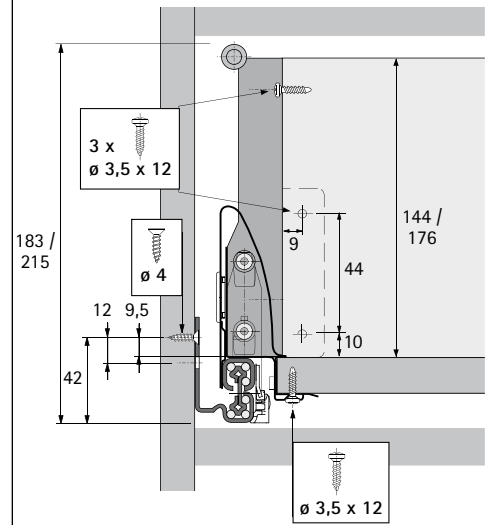

i

Quadro 25

Quadro V6

Quadro V6+

KD mm	16	18	19
EB mm	12,5	10,5	9,5
Maß A mm	23	21	20

i

- 4 x 3,5 x 25 mm 
- 2 x 3,5 x 12 mm 
- 8 x / 10 x 4 x 16 mm 
- 12 x 3,5 x 12 mm 
- 1 x 3,5 x 30 mm 

- 1x 
- 1x 
- 1x 

i

	144	176
A	NL + 10	NL + 10
B	LB - 2 x EB - 51,5	LB - 2 x EB - 51,5
C	LB - 2 x EB - 63	LB - 2 x EB - 63
D	144	176

i

Quadro 25

Quadro V6

Quadro V6+

KD mm	16	18	19
EB mm	12,5	10,5	9,5
Maß A mm	23	21	20

i Quadro 25

NL mm	b1 mm	EL mm	X mm	X mm
260	160	50	279	288
300	160	70	315	324
350	160	70	365	374
420	256	82	435	444
470	256	94	485	494
520	256	106	535	544

Quadro V6

NL mm	b1 mm	X mm	X mm
260	160	279	288
300	160	315	324
350	160	365	374
420	224	435	444
470	256	485	494
520	256	535	544

Quadro V6+

NL mm	b1 mm	b2 mm	X mm	X mm
300	160	-	315	324
350	192	-	365	374
420	224	-	435	444
470	256	-	485	494
520	256	-	535	544
620	352	64	635	644