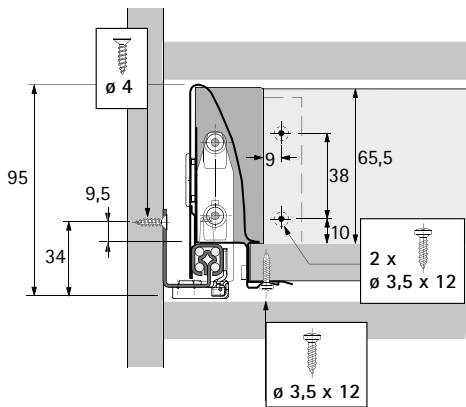

<http://www.hettich.com/short/0c568e>

i

- 4 x 3,5 x 25 mm
- 10 x 3,5 x 12 mm
- 8 x / 10 x 4 x 16 mm
- 1 x 3,5 x 30 mm

1x

1x

1x

i

A	NL + 10
B	LB - 2 x EB - 51,5
C	LB - 2 x EB - 63
D	65,5

i

Quadro 25

Quadro V6

Quadro V6+

KD mm	16	18	19
EB mm	12,5	10,5	9,5
Maß A mm	23	21	20

i

- 4 x 3,5 x 25 mm 
- 2 x 3,5 x 12 mm 
- 8 x / 10 x 4 x 16 mm 
- 12 x 3,5 x 12 mm 
- 1 x 3,5 x 30 mm 

- 1x 
- 1x 
- 1x 

i

	144	176
A	NL + 10	NL + 10
B	LB - 2 x EB - 51,5	LB - 2 x EB - 51,5
C	LB - 2 x EB - 63	LB - 2 x EB - 63
D	144	176

i

Quadro 25

Quadro V6

Quadro V6+

KD mm	16	18	19
EB mm	12,5	10,5	9,5
Maß A mm	23	21	20

i Quadro 25

NL mm	b1 mm	EL mm	X mm	X mm
260	160	50	279	288
300	160	70	315	324
350	160	70	365	374
420	256	82	435	444
470	256	94	485	494
520	256	106	535	544

Quadro V6

NL mm	b1 mm	X mm	X mm
260	160	279	288
300	160	315	324
350	160	365	374
420	224	435	444
470	256	485	494
520	256	535	544