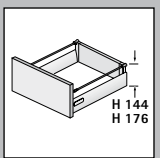

<http://www.hettich.com/short/0c568e>

i

- 4 x 3,5 x 25 mm
- 10 x 3,5 x 12 mm
- 8 x / 10 x 4 x 16 mm
- 1 x 3,5 x 30 mm

1x

1x

1x

i

A	NL + 10
B	LB - 2 x EB - 51,5
C	LB - 2 x EB - 63
D	65,5

i

Quadro 25

Quadro V6

Quadro V6+

KD mm	16	18	19
EB mm	12,5	10,5	9,5
Maß A mm	23	21	20

i

- 4 x 3,5 x 25 mm 
- 2 x 3,5 x 12 mm 
- 8 x / 10 x 4 x 16 mm 
- 12 x 3,5 x 12 mm 
- 1 x 3,5 x 30 mm 

- 1x 
- 1x 
- 1x 

i

	144	176
A	NL + 10	NL + 10
B	LB - 2 x EB - 51,5	LB - 2 x EB - 51,5
C	LB - 2 x EB - 63	LB - 2 x EB - 63
D	144	176

i

Quadro 25

Quadro V6

Quadro V6+

KD mm	16	18	19
EB mm	12,5	10,5	9,5
Maß A mm	23	21	20

i Quadro 25

NL mm	b1 mm	EL mm	X mm	X mm
260	160	50	279	288
300	160	70	315	324
350	160	70	365	374
420	256	82	435	444
470	256	94	485	494
520	256	106	535	544

Quadro V6

NL mm	b1 mm	X mm	X mm
260	160	279	288
300	160	315	324
350	160	365	374
420	224	435	444
470	256	485	494
520	256	535	544