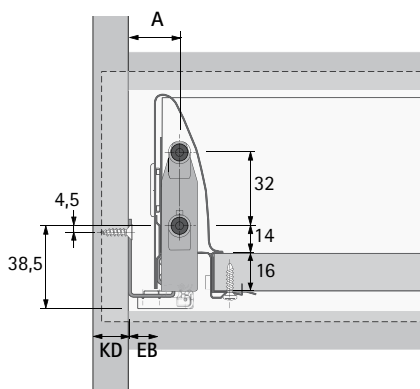

<http://www.hettich.com/short/0c568e>

i

- 4 x 3,5 x 25 mm
- 10 x 3,5 x 12 mm
- 8 x / 10 x 4 x 16 mm
- 1 x 3,5 x 30 mm

1x

1x

1x

i

A	NL + 10
B	LB - 2 x EB - 51,5
C	LB - 2 x EB - 63
D	65,5

i

Quadro 25

Quadro V6

Quadro V6+

KD mm	16	18	19
EB mm	12,5	10,5	9,5
Maß A mm	23	21	20

i

- 4 x 3,5 x 25 mm 
- 2 x 3,5 x 12 mm 
- 8 x / 10 x 4 x 16 mm 
- 12 x 3,5 x 12 mm 
- 1 x 3,5 x 30 mm 

- 1x 
- 1x 
- 1x 

i

	144	176
A	NL + 10	NL + 10
B	LB - 2 x EB - 51,5	LB - 2 x EB - 51,5
C	LB - 2 x EB - 63	LB - 2 x EB - 63
D	144	176

i

Quadro 25

Quadro V6

Quadro V6+

KD mm	16	18	19
EB mm	12,5	10,5	9,5
Maß A mm	23	21	20

i Quadro 25

NL mm	b1 mm	EL mm	X mm	X mm
260	160	50	279	288
300	160	70	315	324
350	160	70	365	374
420	256	82	435	444
470	256	94	485	494
520	256	106	535	544

Quadro V6

NL mm	b1 mm	X mm	X mm
260	160	279	288
300	160	315	324
350	160	365	374
420	224	435	444
470	256	485	494
520	256	535	544