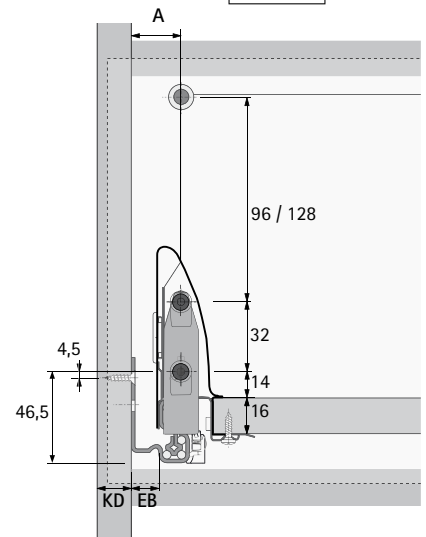

i

Quadro 25

Quadro V6

Quadro V6+

KD mm	16	18	19
EB mm	12,5	10,5	9,5
Maß A mm	23	21	20

i

- 4 x 3,5 x 25 mm 
- 2 x 3,5 x 12 mm 
- 8 x / 10 x 4 x 16 mm 
- 12 x 3,5 x 12 mm 
- 1 x 3,5 x 30 mm 

- 1x 
- 1x 
- 1x 

i

	144	176
A	NL + 10	NL + 10
B	LB - 2 x EB - 51,5	LB - 2 x EB - 51,5
C	LB - 2 x EB - 63	LB - 2 x EB - 63
D	144	176

i

Quadro 25

Quadro V6

Quadro V6+

KD mm	16	18	19
EB mm	12,5	10,5	9,5
Maß A mm	23	21	20

i Quadro 25

NL mm	b1 mm	EL mm	X mm	X mm
260	160	50	279	288
300	160	70	315	324
350	160	70	365	374
420	256	82	435	444
470	256	94	485	494
520	256	106	535	544

Quadro V6

NL mm	b1 mm	X mm	X mm
260	160	279	288
300	160	315	324
350	160	365	374
420	224	435	444
470	256	485	494
520	256	535	544

Quadro V6+

NL mm	b1 mm	b2 mm	X mm	X mm
300	160	-	315	324
350	192	-	365	374
420	224	-	435	444
470	256	-	485	494
520	256	-	535	544
620	352	64	635	644