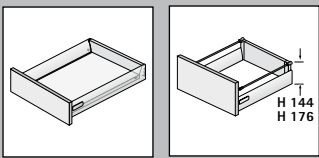

i

Quadro 25

Quadro V6

Quadro V6+

KD mm	16	18	19
EB mm	12,5	10,5	9,5
Maß A mm	23	21	20

i

- 4 x 3,5 x 25 mm 
- 2 x 3,5 x 12 mm 
- 8 x / 10 x 4 x 16 mm 
- 12 x 3,5 x 12 mm 
- 1 x 3,5 x 30 mm 

- 1x 
- 1x 
- 1x 

i

	144	176
A	NL + 10	NL + 10
B	LB - 2 x EB - 51,5	LB - 2 x EB - 51,5
C	LB - 2 x EB - 63	LB - 2 x EB - 63
D	144	176

i

Quadro 25

Quadro V6

Quadro V6+

KD mm	16	18	19
EB mm	12,5	10,5	9,5
Maß A mm	23	21	20

i Quadro 25

NL mm	b1 mm	EL mm	X mm	X mm
260	160	50	279	288
300	160	70	315	324
350	160	70	365	374
420	256	82	435	444
470	256	94	485	494
520	256	106	535	544

Quadro V6

NL mm	b1 mm	X mm	X mm
260	160	279	288
300	160	315	324
350	160	365	374
420	224	435	444
470	256	485	494
520	256	535	544