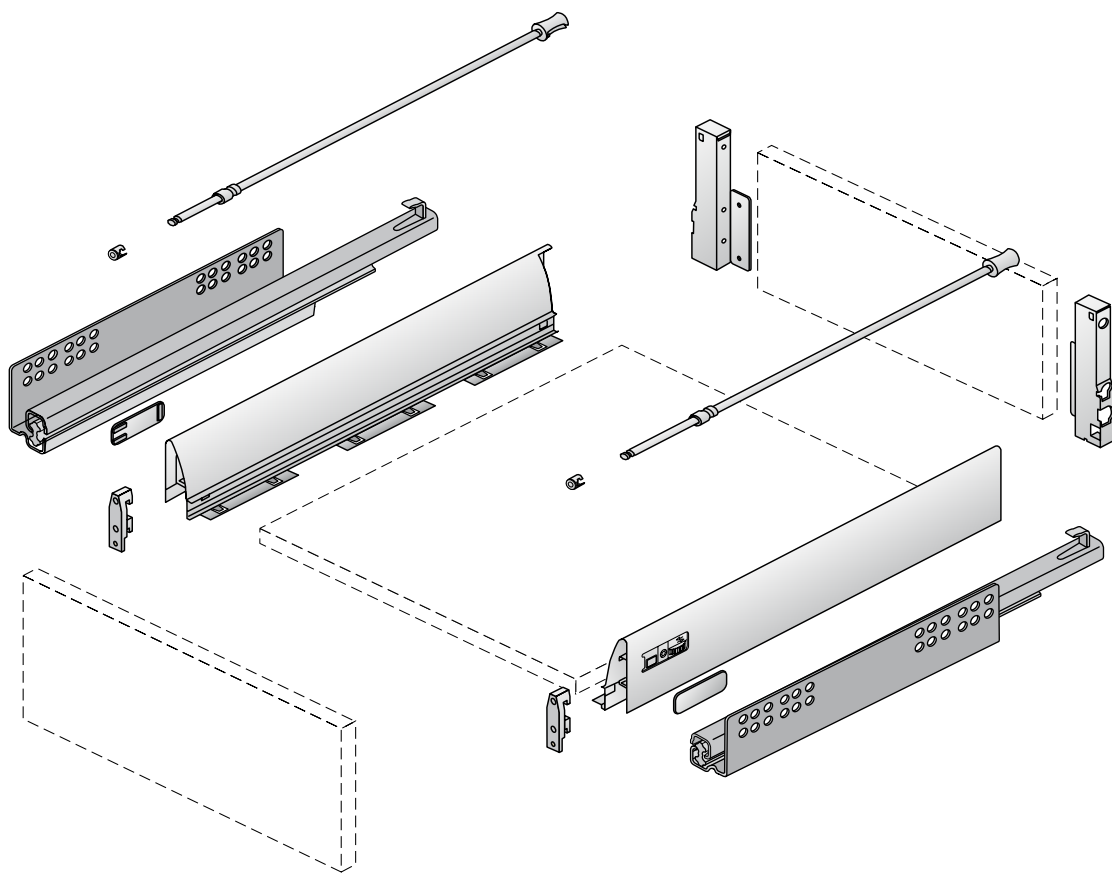

<http://www.hettich.com/short/0c568e>

i

- 4 x 3,5 x 25 mm
- 10 x 3,5 x 12 mm
- 8 x / 10 x 4 x 16 mm
- 1 x 3,5 x 30 mm

1x

1x

1x

i

A	NL + 10
B	LB - 2 x EB - 51,5
C	LB - 2 x EB - 63
D	65,5

i

Quadro 25

Quadro V6

Quadro V6+

KD mm	16	18	19
EB mm	12,5	10,5	9,5
Maß A mm	23	21	20

i

- 4 x 3,5 x 25 mm 
- 2 x 3,5 x 12 mm 
- 8 x / 10 x 4 x 16 mm 
- 12 x 3,5 x 12 mm 
- 1 x 3,5 x 30 mm 

- 1x 
- 1x 
- 1x 

i

	144	176
A	NL + 10	NL + 10
B	LB - 2 x EB - 51,5	LB - 2 x EB - 51,5
C	LB - 2 x EB - 63	LB - 2 x EB - 63
D	144	176

i

Quadro 25

Quadro V6

Quadro V6+

KD mm	16	18	19
EB mm	12,5	10,5	9,5
Maß A mm	23	21	20

i Quadro 25

NL mm	b1 mm	EL mm	X mm	X mm
260	160	50	279	288
300	160	70	315	324
350	160	70	365	374
420	256	82	435	444
470	256	94	485	494
520	256	106	535	544

Quadro V6

NL mm	b1 mm	X mm	X mm
260	160	279	288
300	160	315	324
350	160	365	374
420	224	435	444
470	256	485	494
520	256	535	544