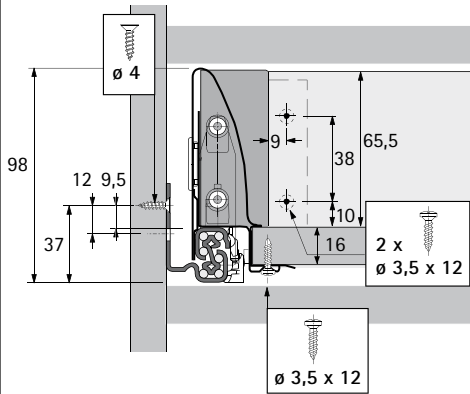

<http://www.hettich.com/short/0c568e>

i

- 4 x 3,5 x 25 mm
- 10 x 3,5 x 12 mm
- 8 x / 10 x 4 x 16 mm
- 1 x 3,5 x 30 mm

1x

1x

1x

i

A	NL + 10
B	LB - 2 x EB - 51,5
C	LB - 2 x EB - 63
D	65,5

i

Quadro 25

Quadro V6

Quadro V6+

KD mm	16	18	19
EB mm	12,5	10,5	9,5
Maß A mm	23	21	20

i

- 4 x 3,5 x 25 mm 
- 2 x 3,5 x 12 mm 
- 8 x / 10 x 4 x 16 mm 
- 12 x 3,5 x 12 mm 
- 1 x 3,5 x 30 mm 

- 1x 
- 1x 
- 1x 

i

	144	176
A	NL + 10	NL + 10
B	LB - 2 x EB - 51,5	LB - 2 x EB - 51,5
C	LB - 2 x EB - 63	LB - 2 x EB - 63
D	144	176

i

Quadro 25

Quadro V6

Quadro V6+

KD mm	16	18	19
EB mm	12,5	10,5	9,5
Maß A mm	23	21	20

i Quadro 25

NL mm	b1 mm	EL mm	X mm	X mm
260	160	50	279	288
300	160	70	315	324
350	160	70	365	374
420	256	82	435	444
470	256	94	485	494
520	256	106	535	544

Quadro V6

NL mm	b1 mm	X mm	X mm
260	160	279	288
300	160	315	324
350	160	365	374
420	224	435	444
470	256	485	494
520	256	535	544