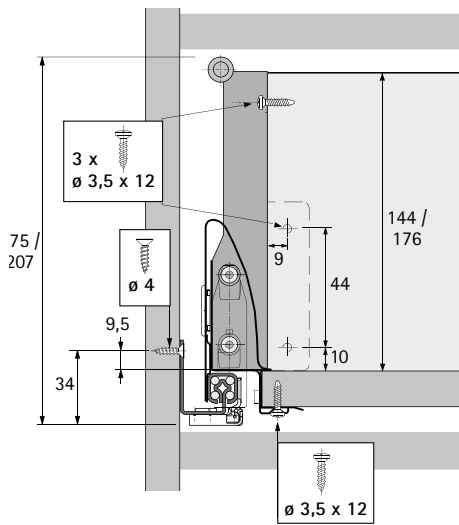

i

Quadro 25

Quadro V6

Quadro V6+

KD mm	16	18	19
EB mm	12,5	10,5	9,5
Maß A mm	23	21	20

i

- 4 x 3,5 x 25 mm 
- 2 x 3,5 x 12 mm 
- 8 x / 10 x 4 x 16 mm 
- 12 x 3,5 x 12 mm 
- 1 x 3,5 x 30 mm 

- 1x 
- 1x 
- 1x 

i

	144	176
A	NL + 10	NL + 10
B	LB - 2 x EB - 51,5	LB - 2 x EB - 51,5
C	LB - 2 x EB - 63	LB - 2 x EB - 63
D	144	176

i

Quadro 25

Quadro V6

Quadro V6+

KD mm	16	18	19
EB mm	12,5	10,5	9,5
Maß A mm	23	21	20

i Quadro 25

NL mm	b1 mm	EL mm	X mm	X mm
260	160	50	279	288
300	160	70	315	324
350	160	70	365	374
420	256	82	435	444
470	256	94	485	494
520	256	106	535	544

Quadro V6

NL mm	b1 mm	X mm	X mm
260	160	279	288
300	160	315	324
350	160	365	374
420	224	435	444
470	256	485	494
520	256	535	544

Quadro V6+

NL mm	b1 mm	b2 mm	X mm	X mm
300	160	-	315	324
350	192	-	365	374
420	224	-	435	444
470	256	-	485	494
520	256	-	535	544
620	352	64	635	644