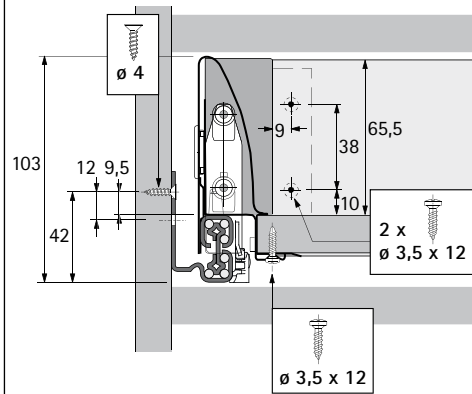

i

Quadro 25

Quadro V6

Quadro V6+

KD mm	16	18	19
EB mm	12,5	10,5	9,5
Maß A mm	23	21	20

i

- 4 x 3,5 x 25 mm 
- 2 x 3,5 x 12 mm 
- 8 x / 10 x 4 x 16 mm 
- 12 x 3,5 x 12 mm 
- 1 x 3,5 x 30 mm 

- 1x 
- 1x 
- 1x 

i

	144	176
A	NL + 10	NL + 10
B	LB - 2 x EB - 51,5	LB - 2 x EB - 51,5
C	LB - 2 x EB - 63	LB - 2 x EB - 63
D	144	176

i

Quadro 25

Quadro V6

Quadro V6+

KD mm	16	18	19
EB mm	12,5	10,5	9,5
Maß A mm	23	21	20

i Quadro 25

NL mm	b1 mm	EL mm	X mm	X mm
260	160	50	279	288
300	160	70	315	324
350	160	70	365	374
420	256	82	435	444
470	256	94	485	494
520	256	106	535	544

Quadro V6

NL mm	b1 mm	X mm	X mm
260	160	279	288
300	160	315	324
350	160	365	374
420	224	435	444
470	256	485	494
520	256	535	544

Quadro V6+

NL mm	b1 mm	b2 mm	X mm	X mm
300	160	-	315	324
350	192	-	365	374
420	224	-	435	444
470	256	-	485	494
520	256	-	535	544
620	352	64	635	644