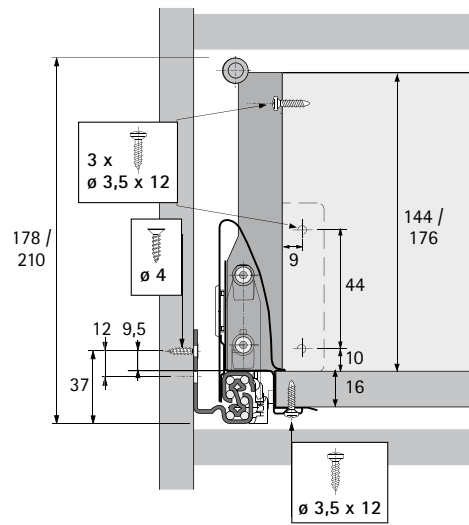

i

Quadro 25

Quadro V6

Quadro V6+

KD mm	16	18	19
EB mm	12,5	10,5	9,5
Maß A mm	23	21	20

i

- 4 x 3,5 x 25 mm 
- 2 x 3,5 x 12 mm 
- 8 x / 10 x 4 x 16 mm 
- 12 x 3,5 x 12 mm 
- 1 x 3,5 x 30 mm 

- 1x 
- 1x 
- 1x 

i

	144	176
A	NL + 10	NL + 10
B	LB - 2 x EB - 51,5	LB - 2 x EB - 51,5
C	LB - 2 x EB - 63	LB - 2 x EB - 63
D	144	176

i

Quadro 25

Quadro V6

Quadro V6+

KD mm	16	18	19
EB mm	12,5	10,5	9,5
Maß A mm	23	21	20

i Quadro 25

NL mm	b1 mm	EL mm	X mm	X mm
260	160	50	279	288
300	160	70	315	324
350	160	70	365	374
420	256	82	435	444
470	256	94	485	494
520	256	106	535	544

Quadro V6

NL mm	b1 mm	X mm	X mm
260	160	279	288
300	160	315	324
350	160	365	374
420	224	435	444
470	256	485	494
520	256	535	544

Quadro V6+

NL mm	b1 mm	b2 mm	X mm	X mm
300	160	-	315	324
350	192	-	365	374
420	224	-	435	444
470	256	-	485	494
520	256	-	535	544
620	352	64	635	644