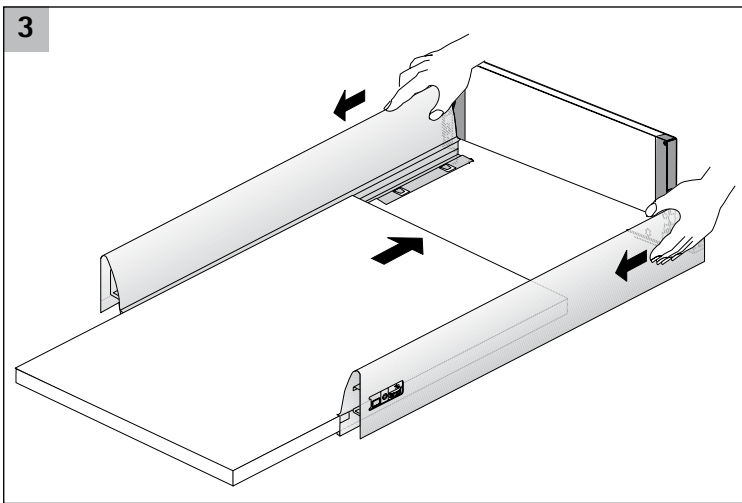

i

	144	176
A	NL + 10	NL + 10
B	LB - 2 x EB - 51,5	LB - 2 x EB - 51,5
C	LB - 2 x EB - 63	LB - 2 x EB - 63
D	144	176

i

Quadro 25

Quadro V6

Quadro V6+

KD mm	16	18	19
EB mm	12,5	10,5	9,5
Maß A mm	23	21	20

i Quadro 25

NL mm	b1 mm	EL mm	X mm	X mm
260	160	50	279	288
300	160	70	315	324
350	160	70	365	374
420	256	82	435	444
470	256	94	485	494
520	256	106	535	544

Quadro V6

NL mm	b1 mm	X mm	X mm
260	160	279	288
300	160	315	324
350	160	365	374
420	224	435	444
470	256	485	494
520	256	535	544