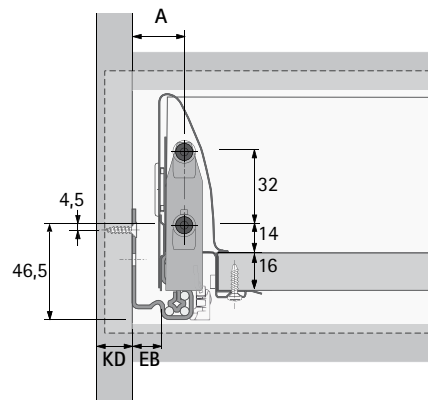

i

Quadro 25

Quadro V6

Quadro V6+

KD mm	16	18	19
EB mm	12,5	10,5	9,5
Maß A mm	23	21	20

i

- 4 x 3,5 x 25 mm 
- 2 x 3,5 x 12 mm 
- 8 x / 10 x 4 x 16 mm 
- 12 x 3,5 x 12 mm 
- 1 x 3,5 x 30 mm 

- 1x 
- 1x 
- 1x 

i

	144	176
A	NL + 10	NL + 10
B	LB - 2 x EB - 51,5	LB - 2 x EB - 51,5
C	LB - 2 x EB - 63	LB - 2 x EB - 63
D	144	176

i

Quadro 25

Quadro V6

Quadro V6+

KD mm	16	18	19
EB mm	12,5	10,5	9,5
Maß A mm	23	21	20

i Quadro 25

NL mm	b1 mm	EL mm	X mm	X mm
260	160	50	279	288
300	160	70	315	324
350	160	70	365	374
420	256	82	435	444
470	256	94	485	494
520	256	106	535	544

Quadro V6

NL mm	b1 mm	X mm	X mm
260	160	279	288
300	160	315	324
350	160	365	374
420	224	435	444
470	256	485	494
520	256	535	544

Quadro V6+

NL mm	b1 mm	b2 mm	X mm	X mm
300	160	-	315	324
350	192	-	365	374
420	224	-	435	444
470	256	-	485	494
520	256	-	535	544
620	352	64	635	644