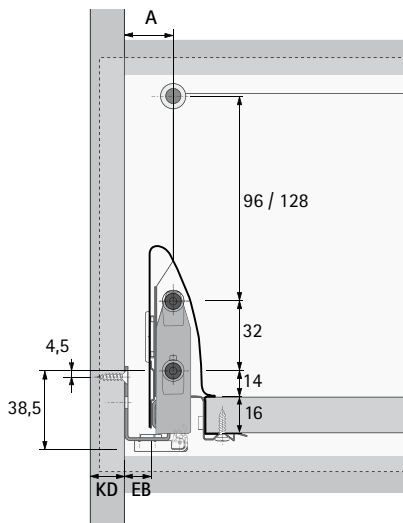

i

Quadro 25

Quadro V6

Quadro V6+

KD mm	16	18	19
EB mm	12,5	10,5	9,5
Maß A mm	23	21	20

i

- 4 x 3,5 x 25 mm 
- 2 x 3,5 x 12 mm 
- 8 x / 10 x 4 x 16 mm 
- 12 x 3,5 x 12 mm 
- 1 x 3,5 x 30 mm 

- 1x 
- 1x 
- 1x 

i

	144	176
A	NL + 10	NL + 10
B	LB - 2 x EB - 51,5	LB - 2 x EB - 51,5
C	LB - 2 x EB - 63	LB - 2 x EB - 63
D	144	176

i

Quadro 25

Quadro V6

Quadro V6+

KD mm	16	18	19
EB mm	12,5	10,5	9,5
Maß A mm	23	21	20

i Quadro 25

NL mm	b1 mm	EL mm	X mm	X mm
260	160	50	279	288
300	160	70	315	324
350	160	70	365	374
420	256	82	435	444
470	256	94	485	494
520	256	106	535	544

Quadro V6

NL mm	b1 mm	X mm	X mm
260	160	279	288
300	160	315	324
350	160	365	374
420	224	435	444
470	256	485	494
520	256	535	544

Quadro V6+

NL mm	b1 mm	b2 mm	X mm	X mm
300	160	-	315	324
350	192	-	365	374
420	224	-	435	444
470	256	-	485	494
520	256	-	535	544
620	352	64	635	644