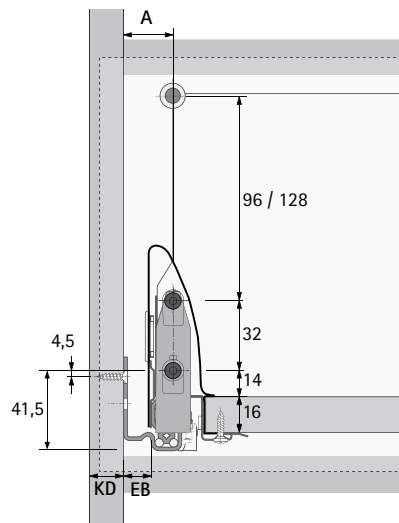

i

Quadro 25

Quadro V6

Quadro V6+

KD mm	16	18	19
EB mm	12,5	10,5	9,5
Maß A mm	23	21	20

i

- 4 x 3,5 x 25 mm 
- 2 x 3,5 x 12 mm 
- 8 x / 10 x 4 x 16 mm 
- 12 x 3,5 x 12 mm 
- 1 x 3,5 x 30 mm 

- 1x 
- 1x 
- 1x 

i

	144	176
A	NL + 10	NL + 10
B	LB - 2 x EB - 51,5	LB - 2 x EB - 51,5
C	LB - 2 x EB - 63	LB - 2 x EB - 63
D	144	176

i

Quadro 25

Quadro V6

Quadro V6+

KD mm	16	18	19
EB mm	12,5	10,5	9,5
Maß A mm	23	21	20

i Quadro 25

NL mm	b1 mm	EL mm	X mm	X mm
260	160	50	279	288
300	160	70	315	324
350	160	70	365	374
420	256	82	435	444
470	256	94	485	494
520	256	106	535	544

Quadro V6

NL mm	b1 mm	X mm	X mm
260	160	279	288
300	160	315	324
350	160	365	374
420	224	435	444
470	256	485	494
520	256	535	544

Quadro V6+

NL mm	b1 mm	b2 mm	X mm	X mm
300	160	-	315	324
350	192	-	365	374
420	224	-	435	444
470	256	-	485	494
520	256	-	535	544
620	352	64	635	644