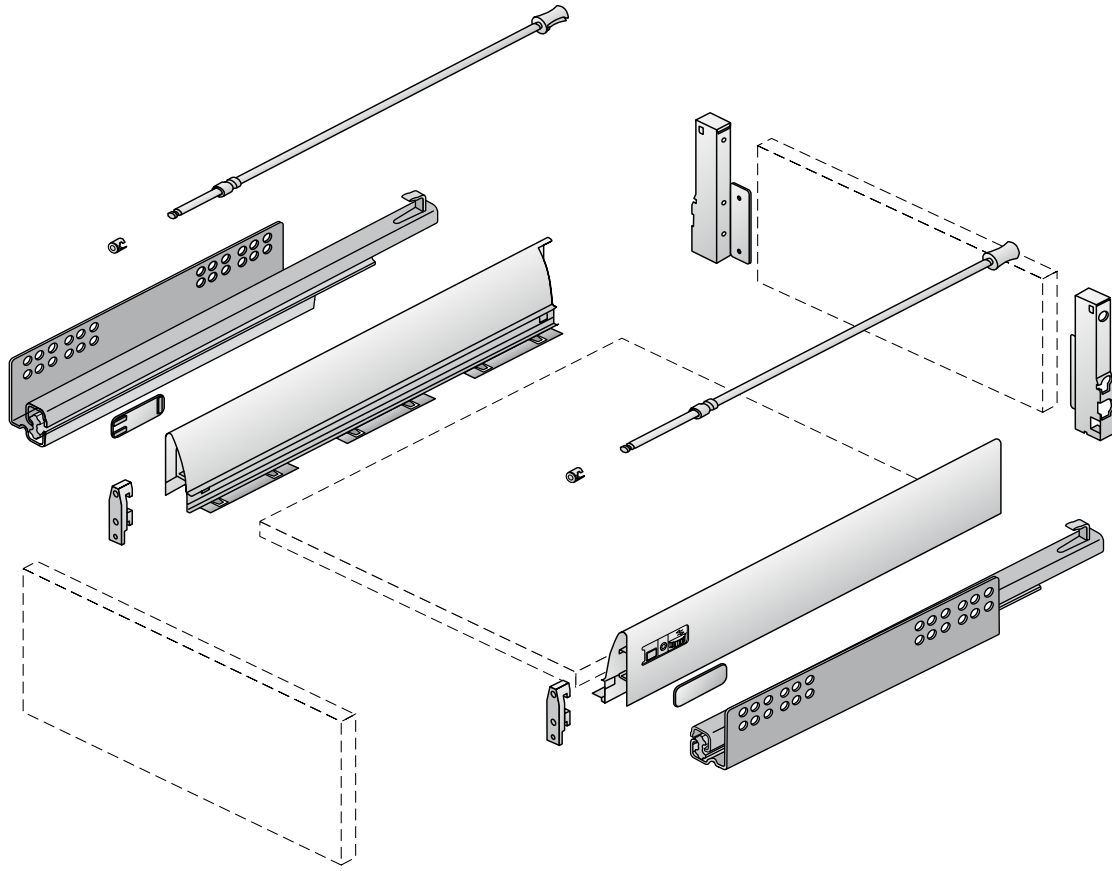

<http://www.hettich.com/short/0c568e>

i

Quadro 25

Quadro V6

Quadro V6+

KD mm	16	18	19
EB mm	12,5	10,5	9,5
Maß A mm	23	21	20

i

- 4 x 3,5 x 25 mm 
- 2 x 3,5 x 12 mm 
- 8 x / 10 x 4 x 16 mm 
- 12 x 3,5 x 12 mm 
- 1 x 3,5 x 30 mm 

- 1x 
- 1x 
- 1x 

i

	144	176
A	NL + 10	NL + 10
B	LB - 2 x EB - 51,5	LB - 2 x EB - 51,5
C	LB - 2 x EB - 63	LB - 2 x EB - 63
D	144	176

i

Quadro 25

Quadro V6

Quadro V6+

KD mm	16	18	19
EB mm	12,5	10,5	9,5
Maß A mm	23	21	20

i Quadro 25

NL mm	b1 mm	EL mm	X mm	X mm
260	160	50	279	288
300	160	70	315	324
350	160	70	365	374
420	256	82	435	444
470	256	94	485	494
520	256	106	535	544

Quadro V6

NL mm	b1 mm	X mm	X mm
260	160	279	288
300	160	315	324
350	160	365	374
420	224	435	444
470	256	485	494
520	256	535	544

Quadro V6+

NL mm	b1 mm	b2 mm	X mm	X mm
300	160	-	315	324
350	192	-	365	374
420	224	-	435	444
470	256	-	485	494
520	256	-	535	544
620	352	64	635	644