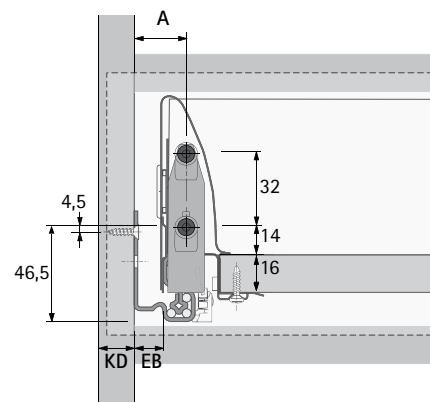

<http://www.hettich.com/short/0c568e>

i

Quadro 25

Quadro V6

Quadro V6+

KD mm	16	18	19
EB mm	12,5	10,5	9,5
Maß A mm	23	21	20

i

- 4 x 3,5 x 25 mm 
- 2 x 3,5 x 12 mm 
- 8 x / 10 x 4 x 16 mm 
- 12 x 3,5 x 12 mm 
- 1 x 3,5 x 30 mm 

- 1x 
- 1x 
- 1x 

i

	144	176
A	NL + 10	NL + 10
B	LB - 2 x EB - 51,5	LB - 2 x EB - 51,5
C	LB - 2 x EB - 63	LB - 2 x EB - 63
D	144	176

i

Quadro 25

Quadro V6

Quadro V6+

KD mm	16	18	19
EB mm	12,5	10,5	9,5
Maß A mm	23	21	20

i Quadro 25

NL mm	b1 mm	EL mm	X mm	X mm
260	160	50	279	288
300	160	70	315	324
350	160	70	365	374
420	256	82	435	444
470	256	94	485	494
520	256	106	535	544

Quadro V6

NL mm	b1 mm	X mm	X mm
260	160	279	288
300	160	315	324
350	160	365	374
420	224	435	444
470	256	485	494
520	256	535	544

Quadro V6+

NL mm	b1 mm	b2 mm	X mm	X mm
300	160	-	315	324
350	192	-	365	374
420	224	-	435	444
470	256	-	485	494
520	256	-	535	544
620	352	64	635	644