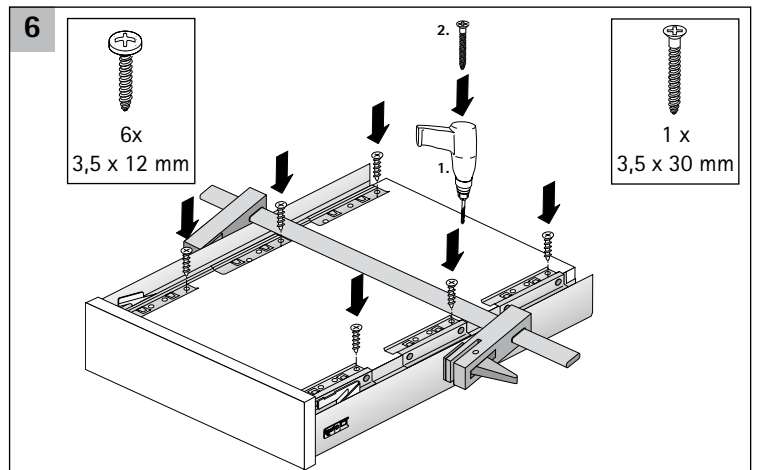

<http://www.hettich.com/short/0c568e>

i

Quadro 25

Quadro V6

Quadro V6+

KD mm	16	18	19
EB mm	12,5	10,5	9,5
Maß A mm	23	21	20

i

- 4 x 3,5 x 25 mm 
- 2 x 3,5 x 12 mm 
- 8 x / 10 x 4 x 16 mm 
- 12 x 3,5 x 12 mm 
- 1 x 3,5 x 30 mm 

- 1x 
- 1x 
- 1x 

i

	144	176
A	NL + 10	NL + 10
B	LB - 2 x EB - 51,5	LB - 2 x EB - 51,5
C	LB - 2 x EB - 63	LB - 2 x EB - 63
D	144	176

i

Quadro 25

Quadro V6

Quadro V6+

KD mm	16	18	19
EB mm	12,5	10,5	9,5
Maß A mm	23	21	20

i Quadro 25

NL mm	b1 mm	EL mm	X mm	X mm
260	160	50	279	288
300	160	70	315	324
350	160	70	365	374
420	256	82	435	444
470	256	94	485	494
520	256	106	535	544

Quadro V6

NL mm	b1 mm	X mm	X mm
260	160	279	288
300	160	315	324
350	160	365	374
420	224	435	444
470	256	485	494
520	256	535	544

Quadro V6+

NL mm	b1 mm	b2 mm	X mm	X mm
300	160	-	315	324
350	192	-	365	374
420	224	-	435	444
470	256	-	485	494
520	256	-	535	544
620	352	64	635	644