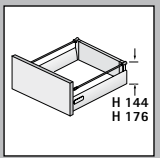

<http://www.hettich.com/short/0c568e>

i

Quadro 25

Quadro V6

Quadro V6+

KD mm	16	18	19
EB mm	12,5	10,5	9,5
Maß A mm	23	21	20

i

- 4 x 3,5 x 25 mm 
- 2 x 3,5 x 12 mm 
- 8 x / 10 x 4 x 16 mm 
- 12 x 3,5 x 12 mm 
- 1 x 3,5 x 30 mm 

- 1x 
- 1x 
- 1x 

i

	144	176
A	NL + 10	NL + 10
B	LB - 2 x EB - 51,5	LB - 2 x EB - 51,5
C	LB - 2 x EB - 63	LB - 2 x EB - 63
D	144	176

i

Quadro 25

Quadro V6

Quadro V6+

KD mm	16	18	19
EB mm	12,5	10,5	9,5
Maß A mm	23	21	20

i Quadro 25

NL mm	b1 mm	EL mm	X mm	X mm
260	160	50	279	288
300	160	70	315	324
350	160	70	365	374
420	256	82	435	444
470	256	94	485	494
520	256	106	535	544

Quadro V6

NL mm	b1 mm	X mm	X mm
260	160	279	288
300	160	315	324
350	160	365	374
420	224	435	444
470	256	485	494
520	256	535	544

Quadro V6+

NL mm	b1 mm	b2 mm	X mm	X mm
300	160	-	315	324
350	192	-	365	374
420	224	-	435	444
470	256	-	485	494
520	256	-	535	544
620	352	64	635	644