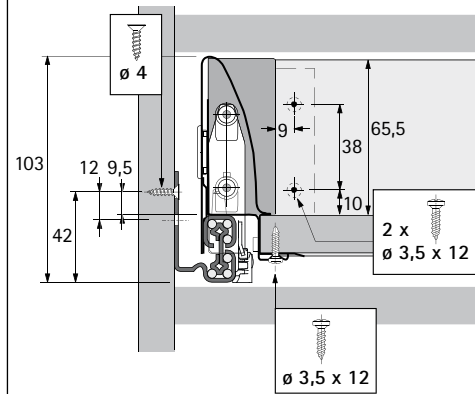

<http://www.hettich.com/short/0c568e>

i

Quadro 25

Quadro V6

Quadro V6+

KD mm	16	18	19
EB mm	12,5	10,5	9,5
Maß A mm	23	21	20

i

- 4 x 3,5 x 25 mm 
- 2 x 3,5 x 12 mm 
- 8 x / 10 x 4 x 16 mm 
- 12 x 3,5 x 12 mm 
- 1 x 3,5 x 30 mm 

- 1x 
- 1x 
- 1x 

i

	144	176
A	NL + 10	NL + 10
B	LB - 2 x EB - 51,5	LB - 2 x EB - 51,5
C	LB - 2 x EB - 63	LB - 2 x EB - 63
D	144	176

i

Quadro 25

Quadro V6

Quadro V6+

KD mm	16	18	19
EB mm	12,5	10,5	9,5
Maß A mm	23	21	20

i Quadro 25

NL mm	b1 mm	EL mm	X mm	X mm
260	160	50	279	288
300	160	70	315	324
350	160	70	365	374
420	256	82	435	444
470	256	94	485	494
520	256	106	535	544

Quadro V6

NL mm	b1 mm	X mm	X mm
260	160	279	288
300	160	315	324
350	160	365	374
420	224	435	444
470	256	485	494
520	256	535	544

Quadro V6+

NL mm	b1 mm	b2 mm	X mm	X mm
300	160	-	315	324
350	192	-	365	374
420	224	-	435	444
470	256	-	485	494
520	256	-	535	544
620	352	64	635	644