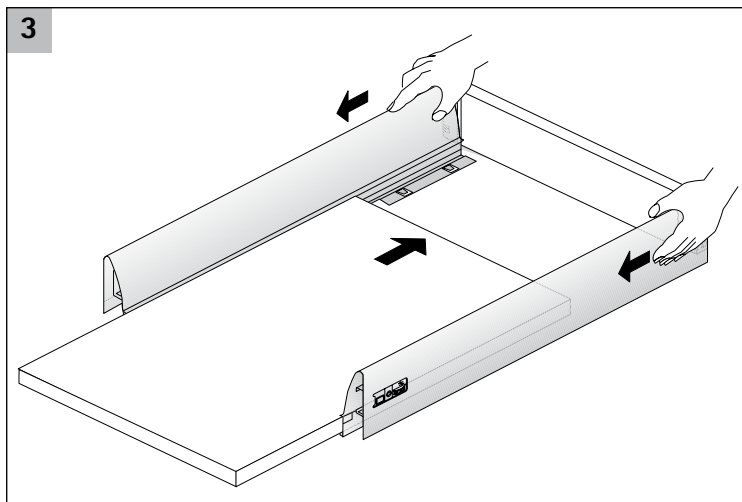

<http://www.hettich.com/short/0c568e>

i

Quadro 25

Quadro V6

Quadro V6+

KD mm	16	18	19
EB mm	12,5	10,5	9,5
Maß A mm	23	21	20

i

- 4 x 3,5 x 25 mm 
- 2 x 3,5 x 12 mm 
- 8 x / 10 x 4 x 16 mm 
- 12 x 3,5 x 12 mm 
- 1 x 3,5 x 30 mm 

- 1x 
- 1x 
- 1x 

i

	144	176
A	NL + 10	NL + 10
B	LB - 2 x EB - 51,5	LB - 2 x EB - 51,5
C	LB - 2 x EB - 63	LB - 2 x EB - 63
D	144	176

i

Quadro 25

Quadro V6

Quadro V6+

KD mm	16	18	19
EB mm	12,5	10,5	9,5
Maß A mm	23	21	20

i Quadro 25

NL mm	b1 mm	EL mm	X mm	X mm
260	160	50	279	288
300	160	70	315	324
350	160	70	365	374
420	256	82	435	444
470	256	94	485	494
520	256	106	535	544

Quadro V6

NL mm	b1 mm	X mm	X mm
260	160	279	288
300	160	315	324
350	160	365	374
420	224	435	444
470	256	485	494
520	256	535	544