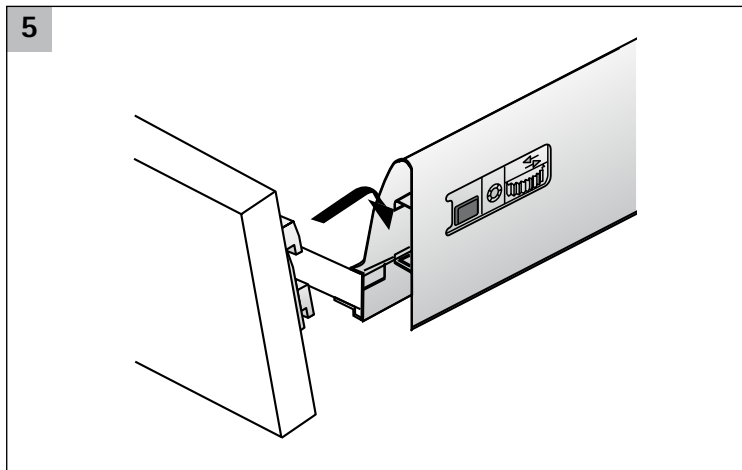

<http://www.hettich.com/short/0c568e>

i

Quadro 25

Quadro V6

Quadro V6+

KD mm	16	18	19
EB mm	12,5	10,5	9,5
Maß A mm	23	21	20

i

- 4 x 3,5 x 25 mm 
- 2 x 3,5 x 12 mm 
- 8 x / 10 x 4 x 16 mm 
- 12 x 3,5 x 12 mm 
- 1 x 3,5 x 30 mm 

- 1x 
- 1x 
- 1x 

i

	144	176
A	NL + 10	NL + 10
B	LB - 2 x EB - 51,5	LB - 2 x EB - 51,5
C	LB - 2 x EB - 63	LB - 2 x EB - 63
D	144	176

i

Quadro 25

Quadro V6

Quadro V6+

KD mm	16	18	19
EB mm	12,5	10,5	9,5
Maß A mm	23	21	20