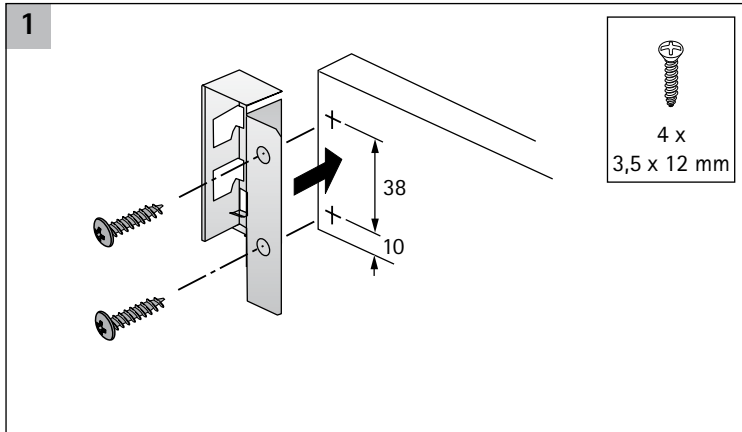

<http://www.hettich.com/short/0c568e>

i

Quadro 25

Quadro V6

Quadro V6+

KD mm	16	18	19
EB mm	12,5	10,5	9,5
Maß A mm	23	21	20

i

- 4 x 3,5 x 25 mm 
- 2 x 3,5 x 12 mm 
- 8 x / 10 x 4 x 16 mm 
- 12 x 3,5 x 12 mm 
- 1 x 3,5 x 30 mm 

- 1x 
- 1x 
- 1x 

i

	144	176
A	NL + 10	NL + 10
B	LB - 2 x EB - 51,5	LB - 2 x EB - 51,5
C	LB - 2 x EB - 63	LB - 2 x EB - 63
D	144	176

i

Quadro 25

Quadro V6

Quadro V6+

KD mm	16	18	19
EB mm	12,5	10,5	9,5
Maß A mm	23	21	20

i Quadro 25

NL mm	b1 mm	EL mm	X mm	X mm
260	160	50	279	288
300	160	70	315	324
350	160	70	365	374
420	256	82	435	444
470	256	94	485	494
520	256	106	535	544

Quadro V6

NL mm	b1 mm	X mm	X mm
260	160	279	288
300	160	315	324
350	160	365	374
420	224	435	444
470	256	485	494
520	256	535	544

Quadro V6+

NL mm	b1 mm	b2 mm	X mm	X mm
300	160	-	315	324
350	192	-	365	374
420	224	-	435	444
470	256	-	485	494
520	256	-	535	544
620	352	64	635	644