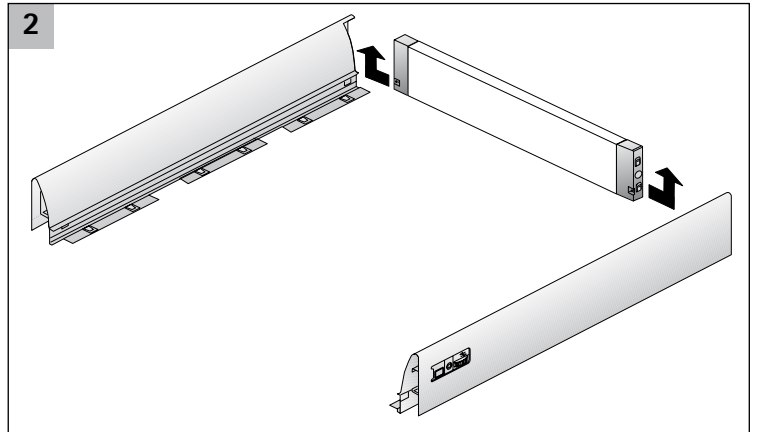

<http://www.hettich.com/short/0c568e>

i

Quadro 25

Quadro V6

Quadro V6+

KD mm	16	18	19
EB mm	12,5	10,5	9,5
Maß A mm	23	21	20

i

- 4 x 3,5 x 25 mm 
- 2 x 3,5 x 12 mm 
- 8 x / 10 x 4 x 16 mm 
- 12 x 3,5 x 12 mm 
- 1 x 3,5 x 30 mm 

- 1x 
- 1x 
- 1x 

i

	144	176
A	NL + 10	NL + 10
B	LB - 2 x EB - 51,5	LB - 2 x EB - 51,5
C	LB - 2 x EB - 63	LB - 2 x EB - 63
D	144	176

i

Quadro 25

Quadro V6

Quadro V6+

KD mm	16	18	19
EB mm	12,5	10,5	9,5
Maß A mm	23	21	20

i Quadro 25

NL mm	b1 mm	EL mm	X mm	X mm
260	160	50	279	288
300	160	70	315	324
350	160	70	365	374
420	256	82	435	444
470	256	94	485	494
520	256	106	535	544

Quadro V6

NL mm	b1 mm	X mm	X mm
260	160	279	288
300	160	315	324
350	160	365	374
420	224	435	444
470	256	485	494
520	256	535	544