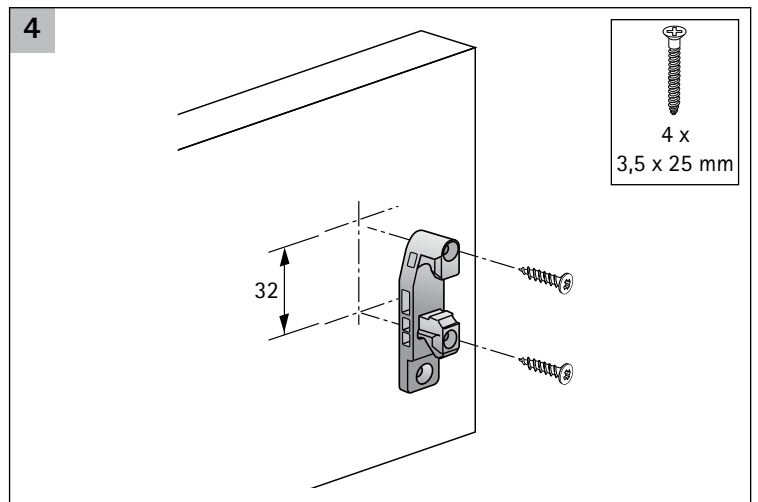

<http://www.hettich.com/short/0c568e>

i

Quadro 25

Quadro V6

Quadro V6+

KD mm	16	18	19
EB mm	12,5	10,5	9,5
Maß A mm	23	21	20

i

- 4 x 3,5 x 25 mm 
- 2 x 3,5 x 12 mm 
- 8 x / 10 x 4 x 16 mm 
- 12 x 3,5 x 12 mm 
- 1 x 3,5 x 30 mm 

- 1x 
- 1x 
- 1x 

i

	144	176
A	NL + 10	NL + 10
B	LB - 2 x EB - 51,5	LB - 2 x EB - 51,5
C	LB - 2 x EB - 63	LB - 2 x EB - 63
D	144	176

i

Quadro 25

Quadro V6

Quadro V6+

KD mm	16	18	19
EB mm	12,5	10,5	9,5
Maß A mm	23	21	20

i Quadro 25

NL mm	b1 mm	EL mm	X mm	X mm
260	160	50	279	288
300	160	70	315	324
350	160	70	365	374
420	256	82	435	444
470	256	94	485	494
520	256	106	535	544

Quadro V6

NL mm	b1 mm	X mm	X mm
260	160	279	288
300	160	315	324
350	160	365	374
420	224	435	444
470	256	485	494
520	256	535	544

Quadro V6+

NL mm	b1 mm	b2 mm	X mm	X mm
300	160	-	315	324
350	192	-	365	374
420	224	-	435	444
470	256	-	485	494
520	256	-	535	544
620	352	64	635	644