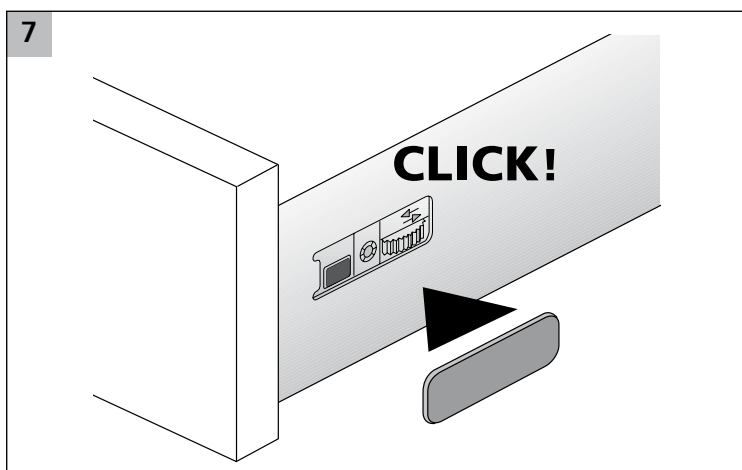

<http://www.hettich.com/short/0c568e>

i

Quadro 25

Quadro V6

Quadro V6+

KD mm	16	18	19
EB mm	12,5	10,5	9,5
Maß A mm	23	21	20

i

- 4 x 3,5 x 25 mm 
- 2 x 3,5 x 12 mm 
- 8 x / 10 x 4 x 16 mm 
- 12 x 3,5 x 12 mm 
- 1 x 3,5 x 30 mm 

- 1x 
- 1x 
- 1x 

i

	144	176
A	NL + 10	NL + 10
B	LB - 2 x EB - 51,5	LB - 2 x EB - 51,5
C	LB - 2 x EB - 63	LB - 2 x EB - 63
D	144	176

i

Quadro 25

Quadro V6

Quadro V6+

KD mm	16	18	19
EB mm	12,5	10,5	9,5
Maß A mm	23	21	20