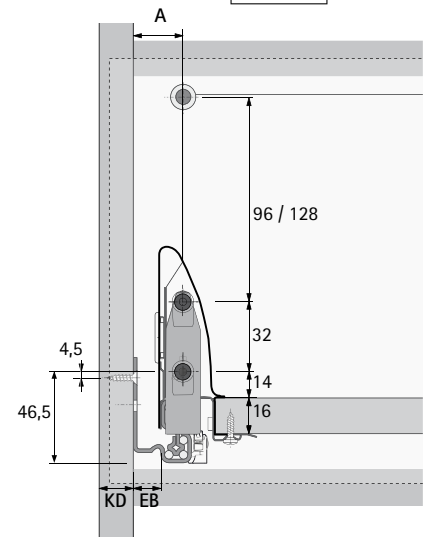

### Quadro V6+

KD mm	16	18	19
EB mm	12,5	10,5	9,5
Maß A mm	23	21	20

i

- 4 x 3,5 x 25 mm 
- 2 x 3,5 x 12 mm 
- 8 x / 10 x 4 x 16 mm 
- 12 x 3,5 x 12 mm 
- 1 x 3,5 x 30 mm 

- 1x 
- 1x 
- 1x 

i

	144	176
A	NL + 10	NL + 10
B	LB - 2 x EB - 51,5	LB - 2 x EB - 51,5
C	LB - 2 x EB - 63	LB - 2 x EB - 63
D	144	176

i

Quadro 25

Quadro V6

Quadro V6+

KD mm	16	18	19
EB mm	12,5	10,5	9,5
Maß A mm	23	21	20

**i Quadro 25**

NL mm	b1 mm	EL mm	X mm	X mm
260	160	50	279	288
300	160	70	315	324
350	160	70	365	374
420	256	82	435	444
470	256	94	485	494
520	256	106	535	544

**Quadro V6**

NL mm	b1 mm	X mm	X mm
260	160	279	288
300	160	315	324
350	160	365	374
420	224	435	444
470	256	485	494
520	256	535	544

**Quadro V6+**

NL mm	b1 mm	b2 mm	X mm	X mm
300	160	-	315	324
350	192	-	365	374
420	224	-	435	444
470	256	-	485	494
520	256	-	535	544
620	352	64	635	644