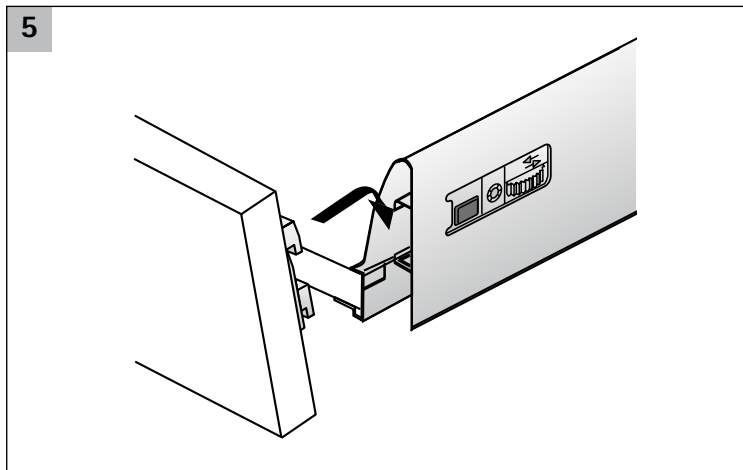

### Quadro 25

### Quadro V6+

KD mm	16	18	19
EB mm	12,5	10,5	9,5
Maß A mm	23	21	20

i

- 4 x 3,5 x 25 mm 
- 2 x 3,5 x 12 mm 
- 8 x / 10 x 4 x 16 mm 
- 12 x 3,5 x 12 mm 
- 1 x 3,5 x 30 mm 

- 1x 
- 1x 
- 1x 

i

	144	176
A	NL + 10	NL + 10
B	LB - 2 x EB - 51,5	LB - 2 x EB - 51,5
C	LB - 2 x EB - 63	LB - 2 x EB - 63
D	144	176