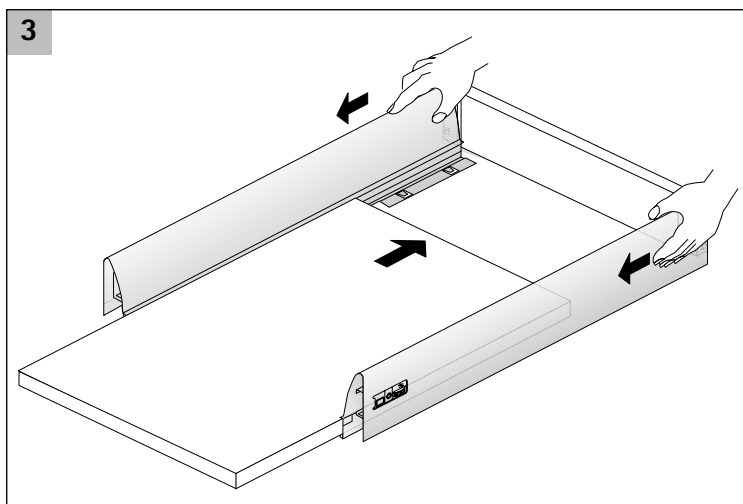

### Quadro 25

### Quadro V6+

KD mm	16	18	19
EB mm	12,5	10,5	9,5
Maß A mm	23	21	20

i

- 4 x 3,5 x 25 mm 
- 2 x 3,5 x 12 mm 
- 8 x / 10 x 4 x 16 mm 
- 12 x 3,5 x 12 mm 
- 1 x 3,5 x 30 mm 

- 1x 
- 1x 
- 1x 

i

	144	176
A	NL + 10	NL + 10
B	LB - 2 x EB - 51,5	LB - 2 x EB - 51,5
C	LB - 2 x EB - 63	LB - 2 x EB - 63
D	144	176