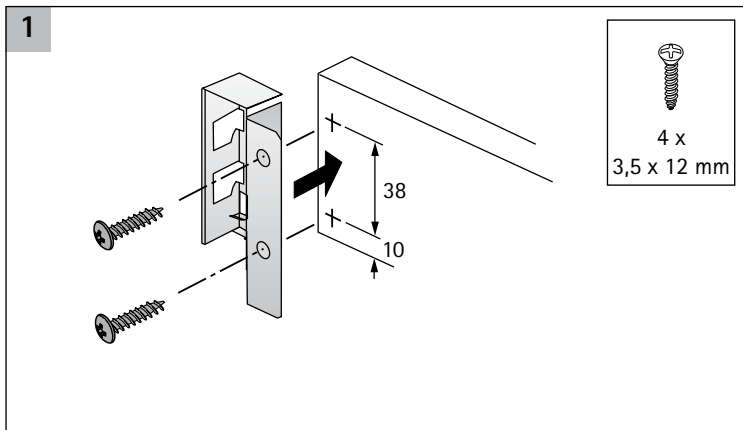

### Quadro 25

### Quadro V6+

KD mm	16	18	19
EB mm	12,5	10,5	9,5
Maß A mm	23	21	20

i

- 4 x 3,5 x 25 mm 
- 2 x 3,5 x 12 mm 
- 8 x / 10 x 4 x 16 mm 
- 12 x 3,5 x 12 mm 
- 1 x 3,5 x 30 mm 

- 1x 
- 1x 
- 1x 

i

	144	176
A	NL + 10	NL + 10
B	LB - 2 x EB - 51,5	LB - 2 x EB - 51,5
C	LB - 2 x EB - 63	LB - 2 x EB - 63
D	144	176

i

Quadro 25

Quadro V6

Quadro V6+

KD mm	16	18	19
EB mm	12,5	10,5	9,5
Maß A mm	23	21	20

**i Quadro 25**

NL mm	b1 mm	EL mm	X mm	X mm
260	160	50	279	288
300	160	70	315	324
350	160	70	365	374
420	256	82	435	444
470	256	94	485	494
520	256	106	535	544

**Quadro V6**

NL mm	b1 mm	X mm	X mm
260	160	279	288
300	160	315	324
350	160	365	374
420	224	435	444
470	256	485	494
520	256	535	544

**Quadro V6+**

NL mm	b1 mm	b2 mm	X mm	X mm
300	160	-	315	324
350	192	-	365	374
420	224	-	435	444
470	256	-	485	494
520	256	-	535	544
620	352	64	635	644