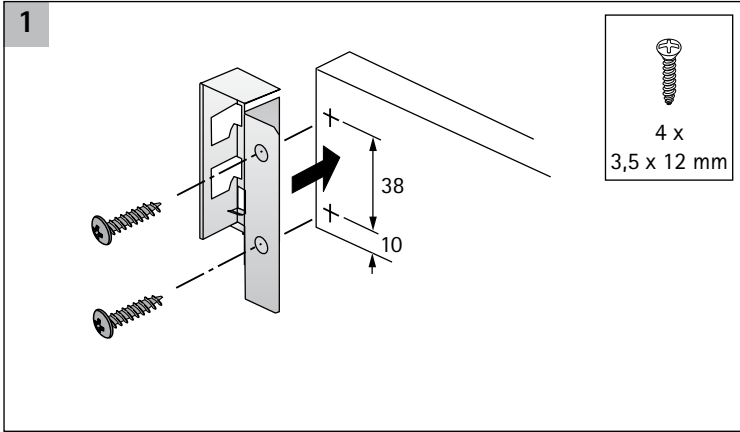

### Quadro 25

### Quadro V6+

KD mm	16	18	19
EB mm	12,5	10,5	9,5
Maß A mm	23	21	20

i

- 4 x 3,5 x 25 mm 
- 2 x 3,5 x 12 mm 
- 8 x / 10 x 4 x 16 mm 
- 12 x 3,5 x 12 mm 
- 1 x 3,5 x 30 mm 

- 1x 
- 1x 
- 1x 

i

	144	176
A	NL + 10	NL + 10
B	LB - 2 x EB - 51,5	LB - 2 x EB - 51,5
C	LB - 2 x EB - 63	LB - 2 x EB - 63
D	144	176

i

Quadro 25

Quadro V6

Quadro V6+

KD mm	16	18	19
EB mm	12,5	10,5	9,5
Maß A mm	23	21	20

**i Quadro 25**

NL mm	b1 mm	EL mm	X mm	X mm
260	160	50	279	288
300	160	70	315	324
350	160	70	365	374
420	256	82	435	444
470	256	94	485	494
520	256	106	535	544

**Quadro V6**

NL mm	b1 mm	X mm	X mm
260	160	279	288
300	160	315	324
350	160	365	374
420	224	435	444
470	256	485	494
520	256	535	544

**Quadro V6+**

NL mm	b1 mm	b2 mm	X mm	X mm
300	160	-	315	324
350	192	-	365	374
420	224	-	435	444
470	256	-	485	494
520	256	-	535	544
620	352	64	635	644