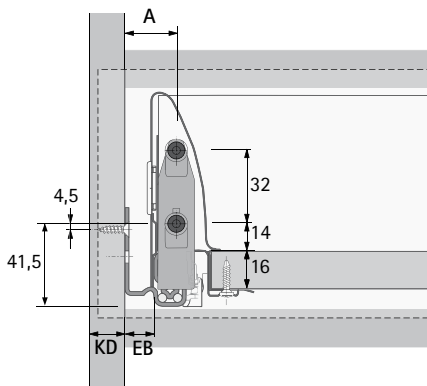

### Quadro 25

### Quadro V6+

KD mm	16	18	19
EB mm	12,5	10,5	9,5
Maß A mm	23	21	20

i

- 4 x 3,5 x 25 mm 
- 2 x 3,5 x 12 mm 
- 8 x / 10 x 4 x 16 mm 
- 12 x 3,5 x 12 mm 
- 1 x 3,5 x 30 mm 

- 1x 
- 1x 
- 1x 

i

	144	176
A	NL + 10	NL + 10
B	LB - 2 x EB - 51,5	LB - 2 x EB - 51,5
C	LB - 2 x EB - 63	LB - 2 x EB - 63
D	144	176

i

Quadro 25

Quadro V6

Quadro V6+

KD mm	16	18	19
EB mm	12,5	10,5	9,5
Maß A mm	23	21	20

**i Quadro 25**

NL mm	b1 mm	EL mm	X mm	X mm
260	160	50	279	288
300	160	70	315	324
350	160	70	365	374
420	256	82	435	444
470	256	94	485	494
520	256	106	535	544

**Quadro V6**

NL mm	b1 mm	X mm	X mm
260	160	279	288
300	160	315	324
350	160	365	374
420	224	435	444
470	256	485	494
520	256	535	544

**Quadro V6+**

NL mm	b1 mm	b2 mm	X mm	X mm
300	160	-	315	324
350	192	-	365	374
420	224	-	435	444
470	256	-	485	494
520	256	-	535	544
620	352	64	635	644