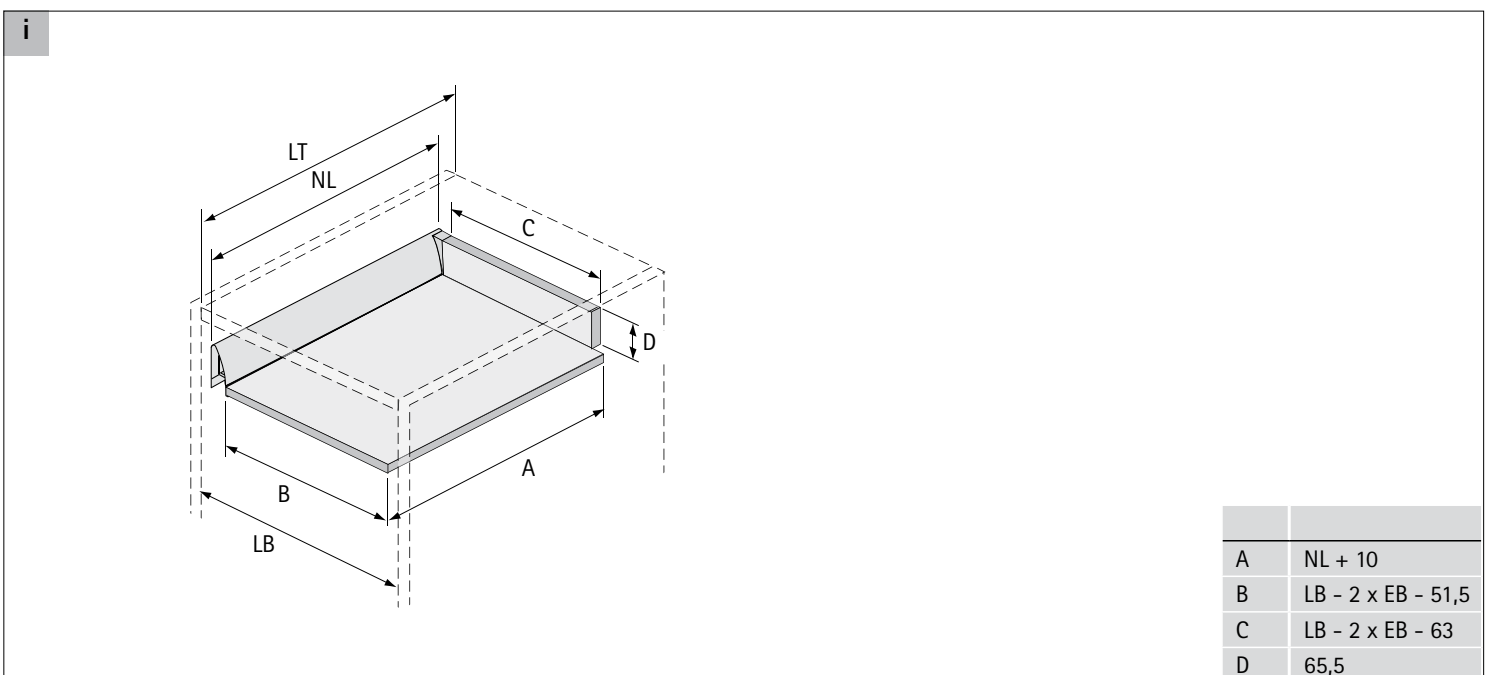

<http://www.hettich.com/short/0c568e>