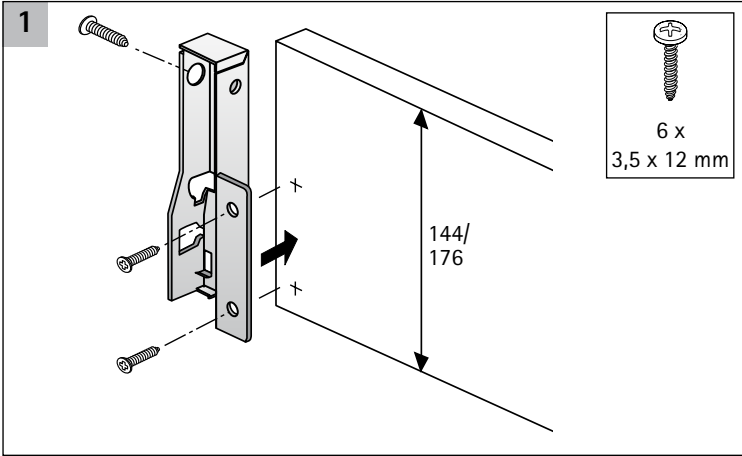

### Quadro V6+

KD mm	16	18	19
EB mm	12,5	10,5	9,5
Maß A mm	23	21	20

i

- 4 x 3,5 x 25 mm 
- 2 x 3,5 x 12 mm 
- 8 x / 10 x 4 x 16 mm 
- 12 x 3,5 x 12 mm 
- 1 x 3,5 x 30 mm 

- 1x 
- 1x 
- 1x 

i

	144	176
A	NL + 10	NL + 10
B	LB - 2 x EB - 51,5	LB - 2 x EB - 51,5
C	LB - 2 x EB - 63	LB - 2 x EB - 63
D	144	176

i

Quadro 25

Quadro V6

Quadro V6+

KD mm	16	18	19
EB mm	12,5	10,5	9,5
Maß A mm	23	21	20

**i Quadro 25**

NL mm	b1 mm	EL mm	X mm	X mm
260	160	50	279	288
300	160	70	315	324
350	160	70	365	374
420	256	82	435	444
470	256	94	485	494
520	256	106	535	544

**Quadro V6**

NL mm	b1 mm	X mm	X mm
260	160	279	288
300	160	315	324
350	160	365	374
420	224	435	444
470	256	485	494
520	256	535	544

**Quadro V6+**

NL mm	b1 mm	b2 mm	X mm	X mm
300	160	-	315	324
350	192	-	365	374
420	224	-	435	444
470	256	-	485	494
520	256	-	535	544
620	352	64	635	644