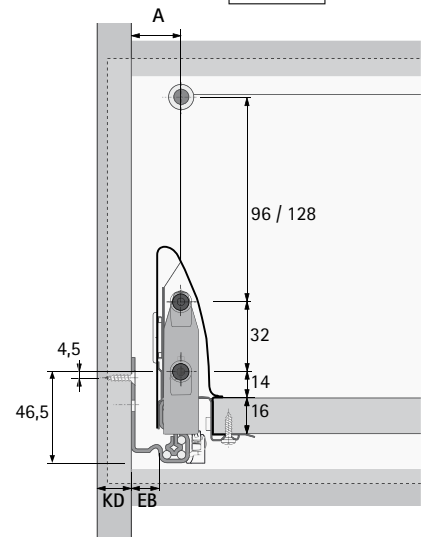

### Quadro V6+

KD mm	16	18	19
EB mm	12,5	10,5	9,5
Maß A mm	23	21	20

i

- 4 x 3,5 x 25 mm 
- 2 x 3,5 x 12 mm 
- 8 x / 10 x 4 x 16 mm 
- 12 x 3,5 x 12 mm 
- 1 x 3,5 x 30 mm 

- 1x 
- 1x 
- 1x 

i

	144	176
A	NL + 10	NL + 10
B	LB - 2 x EB - 51,5	LB - 2 x EB - 51,5
C	LB - 2 x EB - 63	LB - 2 x EB - 63
D	144	176

i

Quadro 25

Quadro V6

Quadro V6+

KD mm	16	18	19
EB mm	12,5	10,5	9,5
Maß A mm	23	21	20

**i Quadro 25**

NL mm	b1 mm	EL mm	X mm	X mm
260	160	50	279	288
300	160	70	315	324
350	160	70	365	374
420	256	82	435	444
470	256	94	485	494
520	256	106	535	544

**Quadro V6**

NL mm	b1 mm	X mm	X mm
260	160	279	288
300	160	315	324
350	160	365	374
420	224	435	444
470	256	485	494
520	256	535	544

**Quadro V6+**

NL mm	b1 mm	b2 mm	X mm	X mm
300	160	-	315	324
350	192	-	365	374
420	224	-	435	444
470	256	-	485	494
520	256	-	535	544
620	352	64	635	644