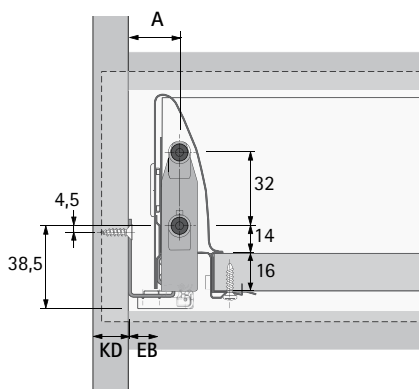

### Quadro 25

### Quadro V6+

KD mm	16	18	19
EB mm	12,5	10,5	9,5
Maß A mm	23	21	20

i

- 4 x 3,5 x 25 mm 
- 2 x 3,5 x 12 mm 
- 8 x / 10 x 4 x 16 mm 
- 12 x 3,5 x 12 mm 
- 1 x 3,5 x 30 mm 

- 1x 
- 1x 
- 1x 

i

	144	176
A	NL + 10	NL + 10
B	LB - 2 x EB - 51,5	LB - 2 x EB - 51,5
C	LB - 2 x EB - 63	LB - 2 x EB - 63
D	144	176

i

Quadro 25

Quadro V6

Quadro V6+

KD mm	16	18	19
EB mm	12,5	10,5	9,5
Maß A mm	23	21	20

**i Quadro 25**

NL mm	b1 mm	EL mm	X mm	X mm
260	160	50	279	288
300	160	70	315	324
350	160	70	365	374
420	256	82	435	444
470	256	94	485	494
520	256	106	535	544

**Quadro V6**

NL mm	b1 mm	X mm	X mm
260	160	279	288
300	160	315	324
350	160	365	374
420	224	435	444
470	256	485	494
520	256	535	544

**Quadro V6+**

NL mm	b1 mm	b2 mm	X mm	X mm
300	160	-	315	324
350	192	-	365	374
420	224	-	435	444
470	256	-	485	494
520	256	-	535	544
620	352	64	635	644