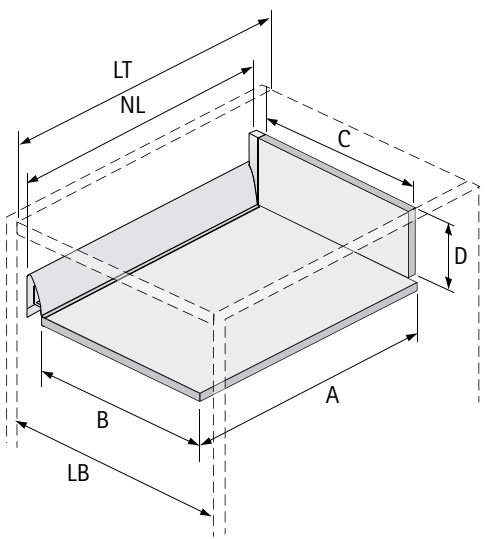

### Quadro V6+

KD mm	16	18	19
EB mm	12,5	10,5	9,5
Maß A mm	23	21	20

i

- 4 x 3,5 x 25 mm 
- 2 x 3,5 x 12 mm 
- 8 x / 10 x 4 x 16 mm 
- 12 x 3,5 x 12 mm 
- 1 x 3,5 x 30 mm 

- 1x 
- 1x 
- 1x 

i

	144	176
A	NL + 10	NL + 10
B	LB - 2 x EB - 51,5	LB - 2 x EB - 51,5
C	LB - 2 x EB - 63	LB - 2 x EB - 63
D	144	176

i

Quadro 25

Quadro V6

Quadro V6+

KD mm	16	18	19
EB mm	12,5	10,5	9,5
Maß A mm	23	21	20

**i Quadro 25**

NL mm	b1 mm	EL mm	X mm	X mm
260	160	50	279	288
300	160	70	315	324
350	160	70	365	374
420	256	82	435	444
470	256	94	485	494
520	256	106	535	544

**Quadro V6**

NL mm	b1 mm	X mm	X mm
260	160	279	288
300	160	315	324
350	160	365	374
420	224	435	444
470	256	485	494
520	256	535	544

**Quadro V6+**

NL mm	b1 mm	b2 mm	X mm	X mm
300	160	-	315	324
350	192	-	365	374
420	224	-	435	444
470	256	-	485	494
520	256	-	535	544
620	352	64	635	644