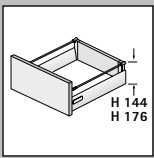

### Quadro V6+

KD mm	16	18	19
EB mm	12,5	10,5	9,5
Maß A mm	23	21	20

i

- 4 x 3,5 x 25 mm 
- 2 x 3,5 x 12 mm 
- 8 x / 10 x 4 x 16 mm 
- 12 x 3,5 x 12 mm 
- 1 x 3,5 x 30 mm 

- 1x 
- 1x 
- 1x 

i

	144	176
A	NL + 10	NL + 10
B	LB - 2 x EB - 51,5	LB - 2 x EB - 51,5
C	LB - 2 x EB - 63	LB - 2 x EB - 63
D	144	176

i

Quadro 25

Quadro V6

Quadro V6+

KD mm	16	18	19
EB mm	12,5	10,5	9,5
Maß A mm	23	21	20

**i Quadro 25**

NL mm	b1 mm	EL mm	X mm	X mm
260	160	50	279	288
300	160	70	315	324
350	160	70	365	374
420	256	82	435	444
470	256	94	485	494
520	256	106	535	544

**Quadro V6**

NL mm	b1 mm	X mm	X mm
260	160	279	288
300	160	315	324
350	160	365	374
420	224	435	444
470	256	485	494
520	256	535	544

**Quadro V6+**

NL mm	b1 mm	b2 mm	X mm	X mm
300	160	-	315	324
350	192	-	365	374
420	224	-	435	444
470	256	-	485	494
520	256	-	535	544
620	352	64	635	644