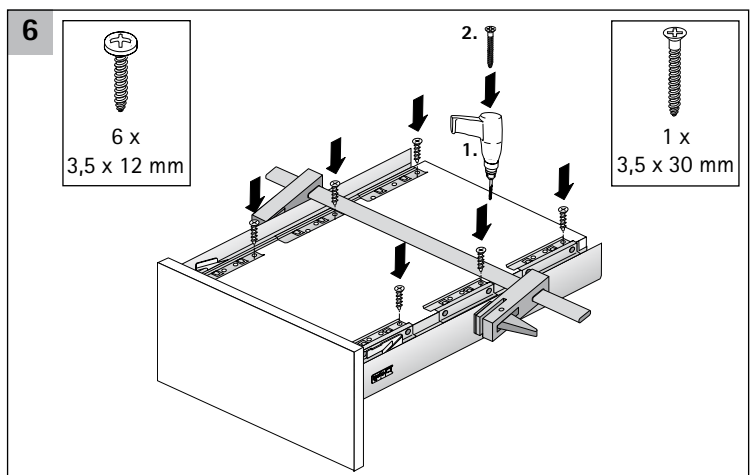

### Quadro V6+

KD mm	16	18	19
EB mm	12,5	10,5	9,5
Maß A mm	23	21	20

i

- 4 x 3,5 x 25 mm 
- 2 x 3,5 x 12 mm 
- 8 x / 10 x 4 x 16 mm 
- 12 x 3,5 x 12 mm 
- 1 x 3,5 x 30 mm 

- 1x 
- 1x 
- 1x 

i

	144	176
A	NL + 10	NL + 10
B	LB - 2 x EB - 51,5	LB - 2 x EB - 51,5
C	LB - 2 x EB - 63	LB - 2 x EB - 63
D	144	176

i

Quadro 25

Quadro V6

Quadro V6+

KD mm	16	18	19
EB mm	12,5	10,5	9,5
Maß A mm	23	21	20

**i Quadro 25**

NL mm	b1 mm	EL mm	X mm	X mm
260	160	50	279	288
300	160	70	315	324
350	160	70	365	374
420	256	82	435	444
470	256	94	485	494
520	256	106	535	544

**Quadro V6**

NL mm	b1 mm	X mm	X mm
260	160	279	288
300	160	315	324
350	160	365	374
420	224	435	444
470	256	485	494
520	256	535	544

**Quadro V6+**

NL mm	b1 mm	b2 mm	X mm	X mm
300	160	-	315	324
350	192	-	365	374
420	224	-	435	444
470	256	-	485	494
520	256	-	535	544
620	352	64	635	644