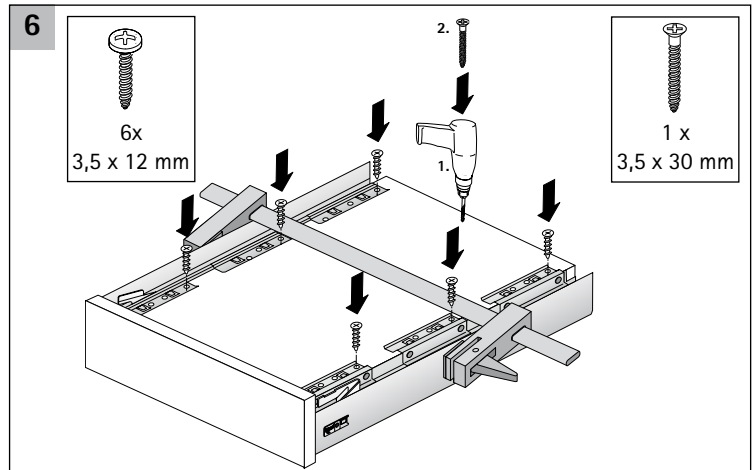

### Quadro 25

### Quadro V6+

KD mm	16	18	19
EB mm	12,5	10,5	9,5
Maß A mm	23	21	20

i

- 4 x 3,5 x 25 mm 
- 2 x 3,5 x 12 mm 
- 8 x / 10 x 4 x 16 mm 
- 12 x 3,5 x 12 mm 
- 1 x 3,5 x 30 mm 

- 1x 
- 1x 
- 1x 

i

	144	176
A	NL + 10	NL + 10
B	LB - 2 x EB - 51,5	LB - 2 x EB - 51,5
C	LB - 2 x EB - 63	LB - 2 x EB - 63
D	144	176

i

Quadro 25

Quadro V6

Quadro V6+

KD mm	16	18	19
EB mm	12,5	10,5	9,5
Maß A mm	23	21	20

**i Quadro 25**

NL mm	b1 mm	EL mm	X mm	X mm
260	160	50	279	288
300	160	70	315	324
350	160	70	365	374
420	256	82	435	444
470	256	94	485	494
520	256	106	535	544

**Quadro V6**

NL mm	b1 mm	X mm	X mm
260	160	279	288
300	160	315	324
350	160	365	374
420	224	435	444
470	256	485	494
520	256	535	544

**Quadro V6+**

NL mm	b1 mm	b2 mm	X mm	X mm
300	160	-	315	324
350	192	-	365	374
420	224	-	435	444
470	256	-	485	494
520	256	-	535	544
620	352	64	635	644