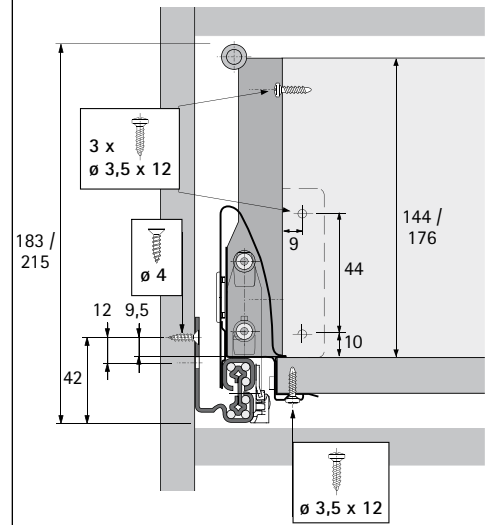

### Quadro V6+

KD mm	16	18	19
EB mm	12,5	10,5	9,5
Maß A mm	23	21	20

i

- 4 x 3,5 x 25 mm 
- 2 x 3,5 x 12 mm 
- 8 x / 10 x 4 x 16 mm 
- 12 x 3,5 x 12 mm 
- 1 x 3,5 x 30 mm 

- 1x 
- 1x 
- 1x 

i

	144	176
A	NL + 10	NL + 10
B	LB - 2 x EB - 51,5	LB - 2 x EB - 51,5
C	LB - 2 x EB - 63	LB - 2 x EB - 63
D	144	176

i

Quadro 25

Quadro V6

Quadro V6+

KD mm	16	18	19
EB mm	12,5	10,5	9,5
Maß A mm	23	21	20

**i Quadro 25**

NL mm	b1 mm	EL mm	X mm	X mm
260	160	50	279	288
300	160	70	315	324
350	160	70	365	374
420	256	82	435	444
470	256	94	485	494
520	256	106	535	544

**Quadro V6**

NL mm	b1 mm	X mm	X mm
260	160	279	288
300	160	315	324
350	160	365	374
420	224	435	444
470	256	485	494
520	256	535	544

**Quadro V6+**

NL mm	b1 mm	b2 mm	X mm	X mm
300	160	-	315	324
350	192	-	365	374
420	224	-	435	444
470	256	-	485	494
520	256	-	535	544
620	352	64	635	644