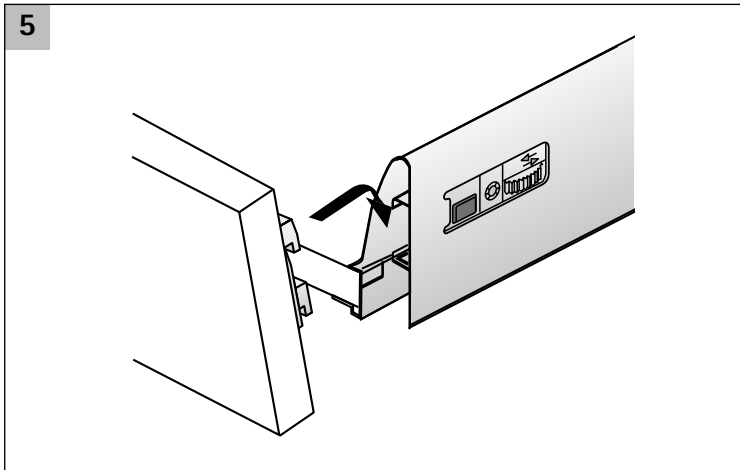

### Quadro 25

### Quadro V6+

KD mm	16	18	19
EB mm	12,5	10,5	9,5
Maß A mm	23	21	20

i

- 4 x 3,5 x 25 mm 
- 2 x 3,5 x 12 mm 
- 8 x / 10 x 4 x 16 mm 
- 12 x 3,5 x 12 mm 
- 1 x 3,5 x 30 mm 

- 1x 
- 1x 
- 1x 

i

	144	176
A	NL + 10	NL + 10
B	LB - 2 x EB - 51,5	LB - 2 x EB - 51,5
C	LB - 2 x EB - 63	LB - 2 x EB - 63
D	144	176