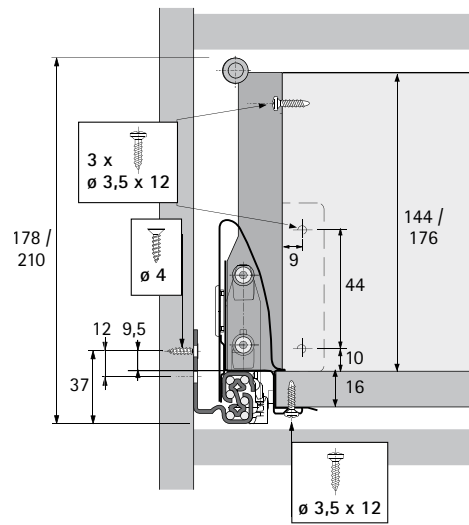

### Quadro V6+

KD mm	16	18	19
EB mm	12,5	10,5	9,5
Maß A mm	23	21	20

i

- 4 x 3,5 x 25 mm 
- 2 x 3,5 x 12 mm 
- 8 x / 10 x 4 x 16 mm 
- 12 x 3,5 x 12 mm 
- 1 x 3,5 x 30 mm 

- 1x 
- 1x 
- 1x 

i

	144	176
A	NL + 10	NL + 10
B	LB - 2 x EB - 51,5	LB - 2 x EB - 51,5
C	LB - 2 x EB - 63	LB - 2 x EB - 63
D	144	176

i

Quadro 25

Quadro V6

Quadro V6+

KD mm	16	18	19
EB mm	12,5	10,5	9,5
Maß A mm	23	21	20

**i Quadro 25**

NL mm	b1 mm	EL mm	X mm	X mm
260	160	50	279	288
300	160	70	315	324
350	160	70	365	374
420	256	82	435	444
470	256	94	485	494
520	256	106	535	544

**Quadro V6**

NL mm	b1 mm	X mm	X mm
260	160	279	288
300	160	315	324
350	160	365	374
420	224	435	444
470	256	485	494
520	256	535	544

**Quadro V6+**

NL mm	b1 mm	b2 mm	X mm	X mm
300	160	-	315	324
350	192	-	365	374
420	224	-	435	444
470	256	-	485	494
520	256	-	535	544
620	352	64	635	644