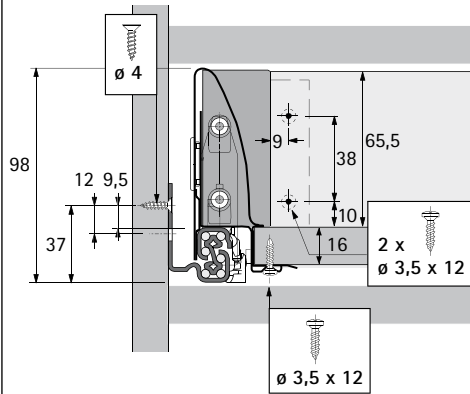

### Quadro 25

### Quadro V6+

KD mm	16	18	19
EB mm	12,5	10,5	9,5
Maß A mm	23	21	20

i

- 4 x 3,5 x 25 mm 
- 2 x 3,5 x 12 mm 
- 8 x / 10 x 4 x 16 mm 
- 12 x 3,5 x 12 mm 
- 1 x 3,5 x 30 mm 

- 1x 
- 1x 
- 1x 

i

	144	176
A	NL + 10	NL + 10
B	LB - 2 x EB - 51,5	LB - 2 x EB - 51,5
C	LB - 2 x EB - 63	LB - 2 x EB - 63
D	144	176

i

Quadro 25

Quadro V6

Quadro V6+

KD mm	16	18	19
EB mm	12,5	10,5	9,5
Maß A mm	23	21	20

**i Quadro 25**

NL mm	b1 mm	EL mm	X mm	X mm
260	160	50	279	288
300	160	70	315	324
350	160	70	365	374
420	256	82	435	444
470	256	94	485	494
520	256	106	535	544

**Quadro V6**

NL mm	b1 mm	X mm	X mm
260	160	279	288
300	160	315	324
350	160	365	374
420	224	435	444
470	256	485	494
520	256	535	544

**Quadro V6+**

NL mm	b1 mm	b2 mm	X mm	X mm
300	160	-	315	324
350	192	-	365	374
420	224	-	435	444
470	256	-	485	494
520	256	-	535	544
620	352	64	635	644