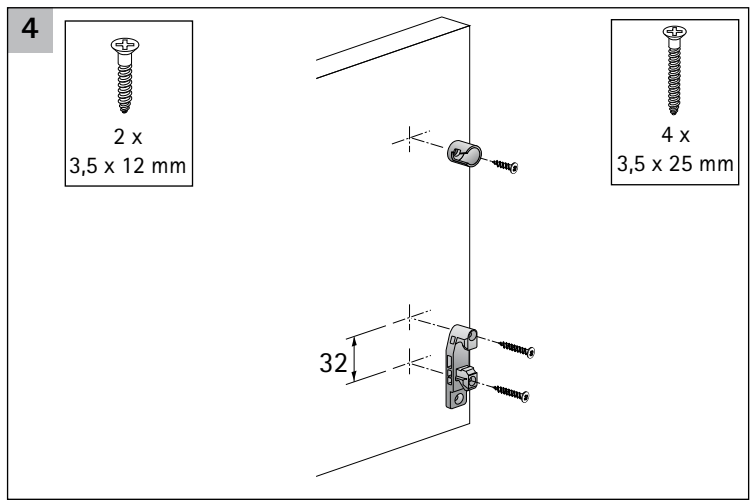

### Quadro V6+

KD mm	16	18	19
EB mm	12,5	10,5	9,5
Maß A mm	23	21	20

i

- 4 x 3,5 x 25 mm 
- 2 x 3,5 x 12 mm 
- 8 x / 10 x 4 x 16 mm 
- 12 x 3,5 x 12 mm 
- 1 x 3,5 x 30 mm 

- 1x 
- 1x 
- 1x 

i

	144	176
A	NL + 10	NL + 10
B	LB - 2 x EB - 51,5	LB - 2 x EB - 51,5
C	LB - 2 x EB - 63	LB - 2 x EB - 63
D	144	176

i

Quadro 25

Quadro V6

Quadro V6+

KD mm	16	18	19
EB mm	12,5	10,5	9,5
Maß A mm	23	21	20

**i Quadro 25**

NL mm	b1 mm	EL mm	X mm	X mm
260	160	50	279	288
300	160	70	315	324
350	160	70	365	374
420	256	82	435	444
470	256	94	485	494
520	256	106	535	544

**Quadro V6**

NL mm	b1 mm	X mm	X mm
260	160	279	288
300	160	315	324
350	160	365	374
420	224	435	444
470	256	485	494
520	256	535	544

**Quadro V6+**

NL mm	b1 mm	b2 mm	X mm	X mm
300	160	-	315	324
350	192	-	365	374
420	224	-	435	444
470	256	-	485	494
520	256	-	535	544
620	352	64	635	644