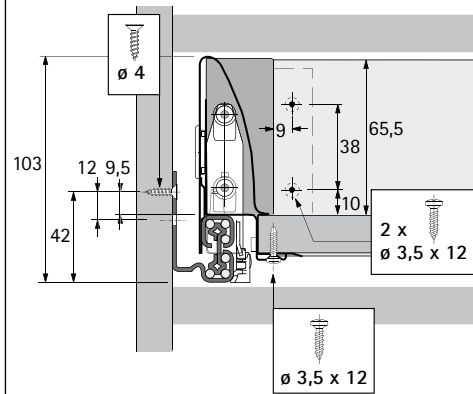

### Quadro 25

### Quadro V6+

KD mm	16	18	19
EB mm	12,5	10,5	9,5
Maß A mm	23	21	20

i

- 4 x 3,5 x 25 mm 
- 2 x 3,5 x 12 mm 
- 8 x / 10 x 4 x 16 mm 
- 12 x 3,5 x 12 mm 
- 1 x 3,5 x 30 mm 

- 1x 
- 1x 
- 1x 

i

	144	176
A	NL + 10	NL + 10
B	LB - 2 x EB - 51,5	LB - 2 x EB - 51,5
C	LB - 2 x EB - 63	LB - 2 x EB - 63
D	144	176

i

Quadro 25

Quadro V6

Quadro V6+

KD mm	16	18	19
EB mm	12,5	10,5	9,5
Maß A mm	23	21	20

**i Quadro 25**

NL mm	b1 mm	EL mm	X mm	X mm
260	160	50	279	288
300	160	70	315	324
350	160	70	365	374
420	256	82	435	444
470	256	94	485	494
520	256	106	535	544

**Quadro V6**

NL mm	b1 mm	X mm	X mm
260	160	279	288
300	160	315	324
350	160	365	374
420	224	435	444
470	256	485	494
520	256	535	544

**Quadro V6+**

NL mm	b1 mm	b2 mm	X mm	X mm
300	160	-	315	324
350	192	-	365	374
420	224	-	435	444
470	256	-	485	494
520	256	-	535	544
620	352	64	635	644