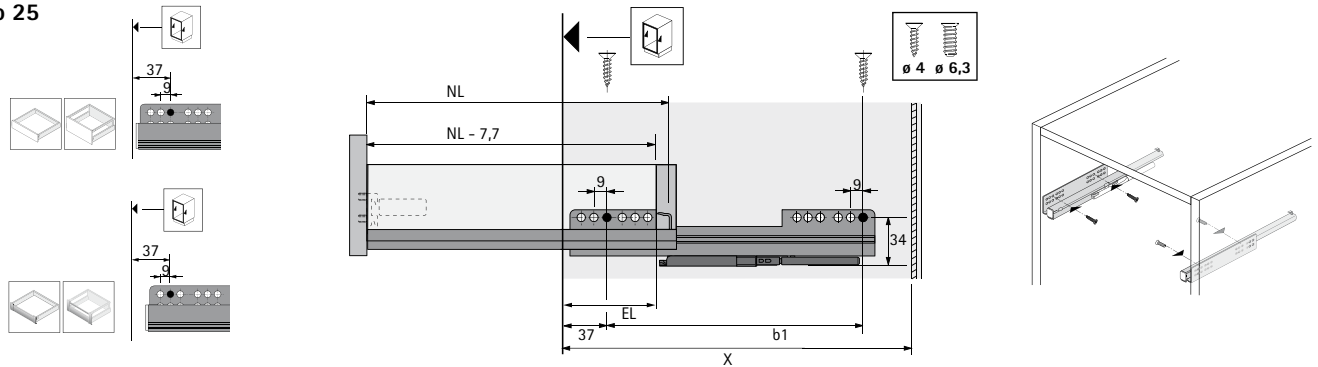

### Quadro V6+

KD mm	16	18	19
EB mm	12,5	10,5	9,5
Maß A mm	23	21	20

i

- 4 x 3,5 x 25 mm 
- 2 x 3,5 x 12 mm 
- 8 x / 10 x 4 x 16 mm 
- 12 x 3,5 x 12 mm 
- 1 x 3,5 x 30 mm 

- 1x 
- 1x 
- 1x 

i

	144	176
A	NL + 10	NL + 10
B	LB - 2 x EB - 51,5	LB - 2 x EB - 51,5
C	LB - 2 x EB - 63	LB - 2 x EB - 63
D	144	176

i

Quadro 25

Quadro V6

Quadro V6+

KD mm	16	18	19
EB mm	12,5	10,5	9,5
Maß A mm	23	21	20

**i Quadro 25**

NL mm	b1 mm	EL mm	X mm	X mm
260	160	50	279	288
300	160	70	315	324
350	160	70	365	374
420	256	82	435	444
470	256	94	485	494
520	256	106	535	544

**Quadro V6**

NL mm	b1 mm	X mm	X mm
260	160	279	288
300	160	315	324
350	160	365	374
420	224	435	444
470	256	485	494
520	256	535	544

**Quadro V6+**

NL mm	b1 mm	b2 mm	X mm	X mm
300	160	-	315	324
350	192	-	365	374
420	224	-	435	444
470	256	-	485	494
520	256	-	535	544
620	352	64	635	644