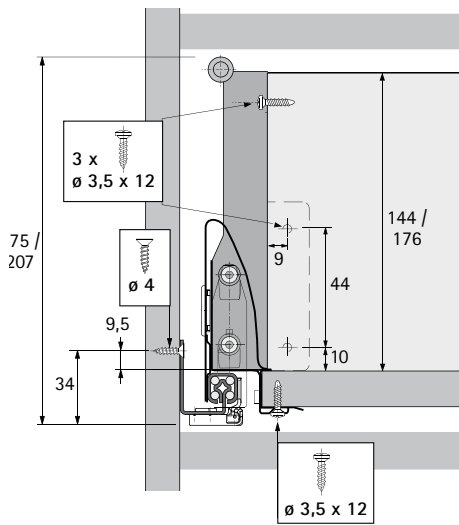

### Quadro V6+

KD mm	16	18	19
EB mm	12,5	10,5	9,5
Maß A mm	23	21	20

i

- 4 x 3,5 x 25 mm 
- 2 x 3,5 x 12 mm 
- 8 x / 10 x 4 x 16 mm 
- 12 x 3,5 x 12 mm 
- 1 x 3,5 x 30 mm 

- 1x 
- 1x 
- 1x 

i

	144	176
A	NL + 10	NL + 10
B	LB - 2 x EB - 51,5	LB - 2 x EB - 51,5
C	LB - 2 x EB - 63	LB - 2 x EB - 63
D	144	176

i

Quadro 25

Quadro V6

Quadro V6+

KD mm	16	18	19
EB mm	12,5	10,5	9,5
Maß A mm	23	21	20

**i Quadro 25**

NL mm	b1 mm	EL mm	X mm	X mm
260	160	50	279	288
300	160	70	315	324
350	160	70	365	374
420	256	82	435	444
470	256	94	485	494
520	256	106	535	544

**Quadro V6**

NL mm	b1 mm	X mm	X mm
260	160	279	288
300	160	315	324
350	160	365	374
420	224	435	444
470	256	485	494
520	256	535	544

**Quadro V6+**

NL mm	b1 mm	b2 mm	X mm	X mm
300	160	-	315	324
350	192	-	365	374
420	224	-	435	444
470	256	-	485	494
520	256	-	535	544
620	352	64	635	644