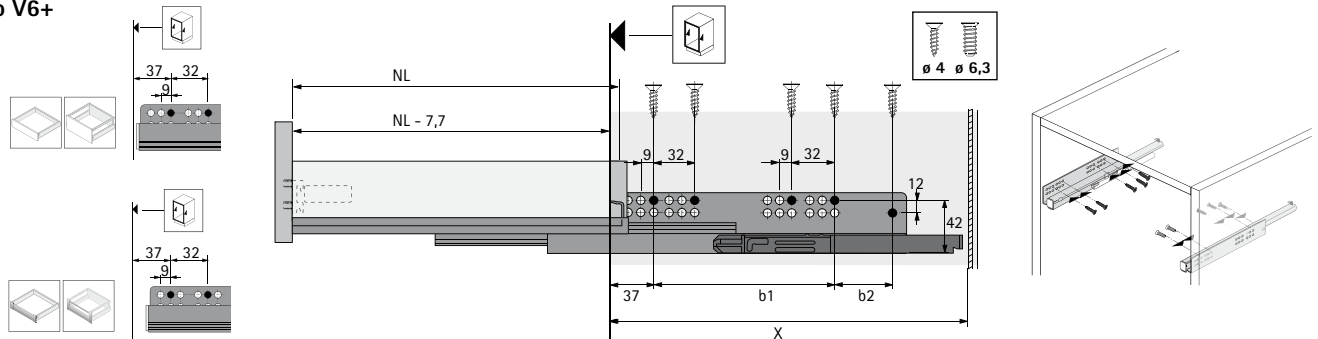

### Quadro V6+

KD mm	16	18	19
EB mm	12,5	10,5	9,5
Maß A mm	23	21	20

i

- 4 x 3,5 x 25 mm 
- 2 x 3,5 x 12 mm 
- 8 x / 10 x 4 x 16 mm 
- 12 x 3,5 x 12 mm 
- 1 x 3,5 x 30 mm 

- 1x 
- 1x 
- 1x 

i

	144	176
A	NL + 10	NL + 10
B	LB - 2 x EB - 51,5	LB - 2 x EB - 51,5
C	LB - 2 x EB - 63	LB - 2 x EB - 63
D	144	176

i

Quadro 25

Quadro V6

Quadro V6+

KD mm	16	18	19
EB mm	12,5	10,5	9,5
Maß A mm	23	21	20

**i Quadro 25**

NL mm	b1 mm	EL mm	X mm	X mm
260	160	50	279	288
300	160	70	315	324
350	160	70	365	374
420	256	82	435	444
470	256	94	485	494
520	256	106	535	544

**Quadro V6**

NL mm	b1 mm	X mm	X mm
260	160	279	288
300	160	315	324
350	160	365	374
420	224	435	444
470	256	485	494
520	256	535	544

**Quadro V6+**

NL mm	b1 mm	b2 mm	X mm	X mm
300	160	-	315	324
350	192	-	365	374
420	224	-	435	444
470	256	-	485	494
520	256	-	535	544
620	352	64	635	644