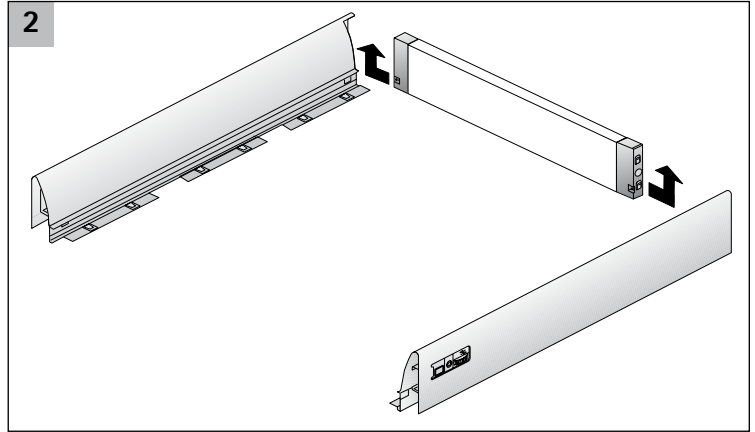

### Quadro 25

### Quadro V6+

KD mm	16	18	19
EB mm	12,5	10,5	9,5
Maß A mm	23	21	20

i

- 4 x 3,5 x 25 mm 
- 2 x 3,5 x 12 mm 
- 8 x / 10 x 4 x 16 mm 
- 12 x 3,5 x 12 mm 
- 1 x 3,5 x 30 mm 

- 1x 
- 1x 
- 1x 

i

	144	176
A	NL + 10	NL + 10
B	LB - 2 x EB - 51,5	LB - 2 x EB - 51,5
C	LB - 2 x EB - 63	LB - 2 x EB - 63
D	144	176