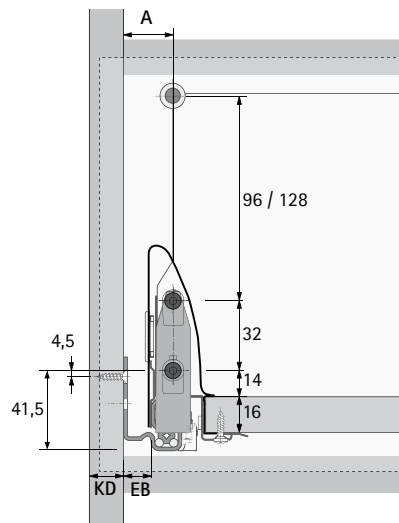

### Quadro V6+

KD mm	16	18	19
EB mm	12,5	10,5	9,5
Maß A mm	23	21	20

i

- 4 x 3,5 x 25 mm 
- 2 x 3,5 x 12 mm 
- 8 x / 10 x 4 x 16 mm 
- 12 x 3,5 x 12 mm 
- 1 x 3,5 x 30 mm 

- 1x 
- 1x 
- 1x 

i

	144	176
A	NL + 10	NL + 10
B	LB - 2 x EB - 51,5	LB - 2 x EB - 51,5
C	LB - 2 x EB - 63	LB - 2 x EB - 63
D	144	176

i

Quadro 25

Quadro V6

Quadro V6+

KD mm	16	18	19
EB mm	12,5	10,5	9,5
Maß A mm	23	21	20

**i Quadro 25**

NL mm	b1 mm	EL mm	X mm	X mm
260	160	50	279	288
300	160	70	315	324
350	160	70	365	374
420	256	82	435	444
470	256	94	485	494
520	256	106	535	544

**Quadro V6**

NL mm	b1 mm	X mm	X mm
260	160	279	288
300	160	315	324
350	160	365	374
420	224	435	444
470	256	485	494
520	256	535	544

**Quadro V6+**

NL mm	b1 mm	b2 mm	X mm	X mm
300	160	-	315	324
350	192	-	365	374
420	224	-	435	444
470	256	-	485	494
520	256	-	535	544
620	352	64	635	644