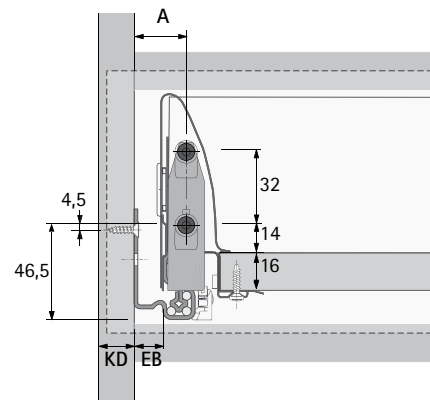

### Quadro 25

### Quadro V6+

KD mm	16	18	19
EB mm	12,5	10,5	9,5
Maß A mm	23	21	20

i

- 4 x 3,5 x 25 mm 
- 2 x 3,5 x 12 mm 
- 8 x / 10 x 4 x 16 mm 
- 12 x 3,5 x 12 mm 
- 1 x 3,5 x 30 mm 

- 1x 
- 1x 
- 1x 

i

	144	176
A	NL + 10	NL + 10
B	LB - 2 x EB - 51,5	LB - 2 x EB - 51,5
C	LB - 2 x EB - 63	LB - 2 x EB - 63
D	144	176

i

Quadro 25

Quadro V6

Quadro V6+

KD mm	16	18	19
EB mm	12,5	10,5	9,5
Maß A mm	23	21	20

**i Quadro 25**

NL mm	b1 mm	EL mm	X mm	X mm
260	160	50	279	288
300	160	70	315	324
350	160	70	365	374
420	256	82	435	444
470	256	94	485	494
520	256	106	535	544

**Quadro V6**

NL mm	b1 mm	X mm	X mm
260	160	279	288
300	160	315	324
350	160	365	374
420	224	435	444
470	256	485	494
520	256	535	544

**Quadro V6+**

NL mm	b1 mm	b2 mm	X mm	X mm
300	160	-	315	324
350	192	-	365	374
420	224	-	435	444
470	256	-	485	494
520	256	-	535	544
620	352	64	635	644