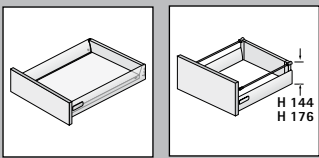

### Quadro V6+

KD mm	16	18	19
EB mm	12,5	10,5	9,5
Maß A mm	23	21	20

i

- 4 x 3,5 x 25 mm 
- 2 x 3,5 x 12 mm 
- 8 x / 10 x 4 x 16 mm 
- 12 x 3,5 x 12 mm 
- 1 x 3,5 x 30 mm 

- 1x 
- 1x 
- 1x 

i

	144	176
A	NL + 10	NL + 10
B	LB - 2 x EB - 51,5	LB - 2 x EB - 51,5
C	LB - 2 x EB - 63	LB - 2 x EB - 63
D	144	176

i

Quadro 25

Quadro V6

Quadro V6+

KD mm	16	18	19
EB mm	12,5	10,5	9,5
Maß A mm	23	21	20

**i Quadro 25**

NL mm	b1 mm	EL mm	X mm	X mm
260	160	50	279	288
300	160	70	315	324
350	160	70	365	374
420	256	82	435	444
470	256	94	485	494
520	256	106	535	544

**Quadro V6**

NL mm	b1 mm	X mm	X mm
260	160	279	288
300	160	315	324
350	160	365	374
420	224	435	444
470	256	485	494
520	256	535	544

**Quadro V6+**

NL mm	b1 mm	b2 mm	X mm	X mm
300	160	-	315	324
350	192	-	365	374
420	224	-	435	444
470	256	-	485	494
520	256	-	535	544
620	352	64	635	644