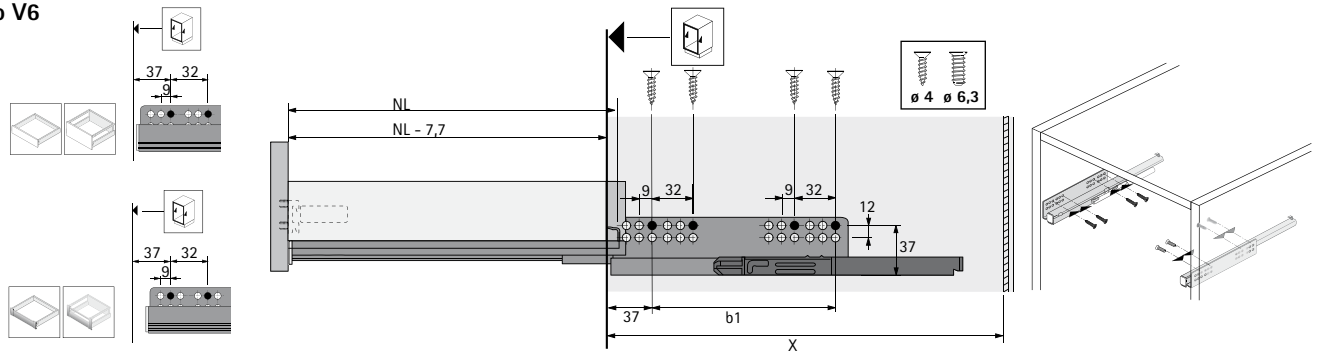

### Quadro V6+

KD mm	16	18	19
EB mm	12,5	10,5	9,5
Maß A mm	23	21	20

i

- 4 x 3,5 x 25 mm 
- 2 x 3,5 x 12 mm 
- 8 x / 10 x 4 x 16 mm 
- 12 x 3,5 x 12 mm 
- 1 x 3,5 x 30 mm 

- 1x 
- 1x 
- 1x 

i

	144	176
A	NL + 10	NL + 10
B	LB - 2 x EB - 51,5	LB - 2 x EB - 51,5
C	LB - 2 x EB - 63	LB - 2 x EB - 63
D	144	176

i

Quadro 25

Quadro V6

Quadro V6+

KD mm	16	18	19
EB mm	12,5	10,5	9,5
Maß A mm	23	21	20

**i Quadro 25**

NL mm	b1 mm	EL mm	X mm	X mm
260	160	50	279	288
300	160	70	315	324
350	160	70	365	374
420	256	82	435	444
470	256	94	485	494
520	256	106	535	544

**Quadro V6**

NL mm	b1 mm	X mm	X mm
260	160	279	288
300	160	315	324
350	160	365	374
420	224	435	444
470	256	485	494
520	256	535	544

**Quadro V6+**

NL mm	b1 mm	b2 mm	X mm	X mm
300	160	-	315	324
350	192	-	365	374
420	224	-	435	444
470	256	-	485	494
520	256	-	535	544
620	352	64	635	644