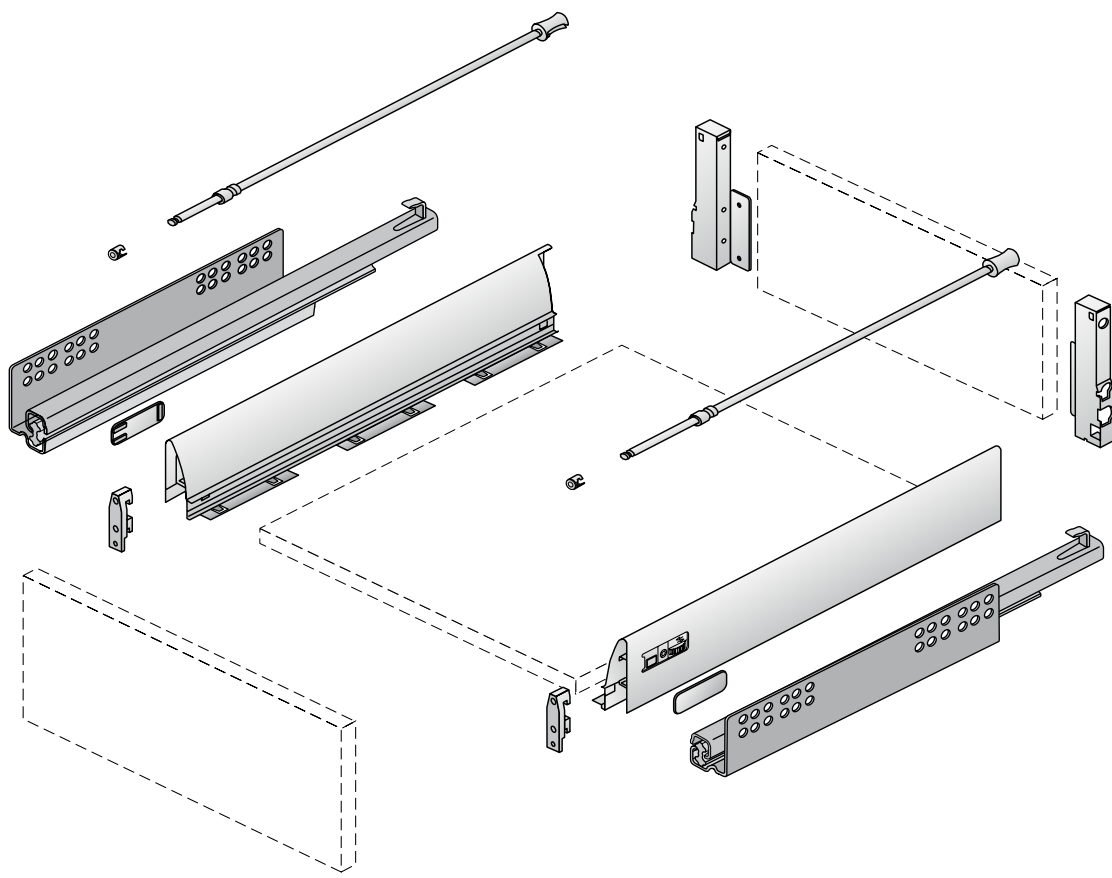

### Quadro V6+

KD mm	16	18	19
EB mm	12,5	10,5	9,5
Maß A mm	23	21	20

i

- 4 x 3,5 x 25 mm 
- 2 x 3,5 x 12 mm 
- 8 x / 10 x 4 x 16 mm 
- 12 x 3,5 x 12 mm 
- 1 x 3,5 x 30 mm 

- 1x 
- 1x 
- 1x 

i

	144	176
A	NL + 10	NL + 10
B	LB - 2 x EB - 51,5	LB - 2 x EB - 51,5
C	LB - 2 x EB - 63	LB - 2 x EB - 63
D	144	176

i

Quadro 25

Quadro V6

Quadro V6+

KD mm	16	18	19
EB mm	12,5	10,5	9,5
Maß A mm	23	21	20

**i Quadro 25**

NL mm	b1 mm	EL mm	X mm	X mm
260	160	50	279	288
300	160	70	315	324
350	160	70	365	374
420	256	82	435	444
470	256	94	485	494
520	256	106	535	544

**Quadro V6**

NL mm	b1 mm	X mm	X mm
260	160	279	288
300	160	315	324
350	160	365	374
420	224	435	444
470	256	485	494
520	256	535	544

**Quadro V6+**

NL mm	b1 mm	b2 mm	X mm	X mm
300	160	-	315	324
350	192	-	365	374
420	224	-	435	444
470	256	-	485	494
520	256	-	535	544
620	352	64	635	644