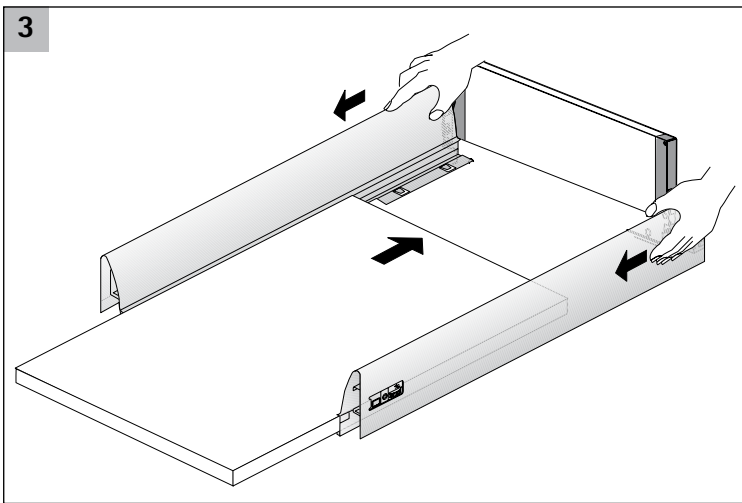

i

Quadro 25

Quadro V6

Quadro V6+

KD mm	16	18	19
EB mm	12,5	10,5	9,5
Maß A mm	23	21	20

**i Quadro 25**

NL mm	b1 mm	EL mm	X mm	X mm
260	160	50	279	288
300	160	70	315	324
350	160	70	365	374
420	256	82	435	444
470	256	94	485	494
520	256	106	535	544

**Quadro V6**

NL mm	b1 mm	X mm	X mm
260	160	279	288
300	160	315	324
350	160	365	374
420	224	435	444
470	256	485	494
520	256	535	544

**Quadro V6+**

NL mm	b1 mm	b2 mm	X mm	X mm
300	160	-	315	324
350	192	-	365	374
420	224	-	435	444
470	256	-	485	494
520	256	-	535	544
620	352	64	635	644