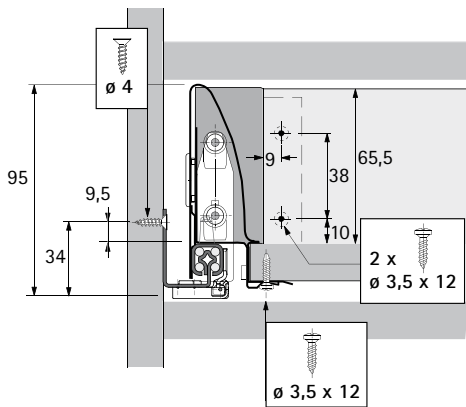

### Quadro 25

### Quadro V6+

KD mm	16	18	19
EB mm	12,5	10,5	9,5
Maß A mm	23	21	20

i

- 4 x 3,5 x 25 mm 
- 2 x 3,5 x 12 mm 
- 8 x / 10 x 4 x 16 mm 
- 12 x 3,5 x 12 mm 
- 1 x 3,5 x 30 mm 

- 1x 
- 1x 
- 1x 

i

	144	176
A	NL + 10	NL + 10
B	LB - 2 x EB - 51,5	LB - 2 x EB - 51,5
C	LB - 2 x EB - 63	LB - 2 x EB - 63
D	144	176

i

Quadro 25

Quadro V6

Quadro V6+

KD mm	16	18	19
EB mm	12,5	10,5	9,5
Maß A mm	23	21	20

**i Quadro 25**

NL mm	b1 mm	EL mm	X mm	X mm
260	160	50	279	288
300	160	70	315	324
350	160	70	365	374
420	256	82	435	444
470	256	94	485	494
520	256	106	535	544

**Quadro V6**

NL mm	b1 mm	X mm	X mm
260	160	279	288
300	160	315	324
350	160	365	374
420	224	435	444
470	256	485	494
520	256	535	544

**Quadro V6+**

NL mm	b1 mm	b2 mm	X mm	X mm
300	160	-	315	324
350	192	-	365	374
420	224	-	435	444
470	256	-	485	494
520	256	-	535	544
620	352	64	635	644