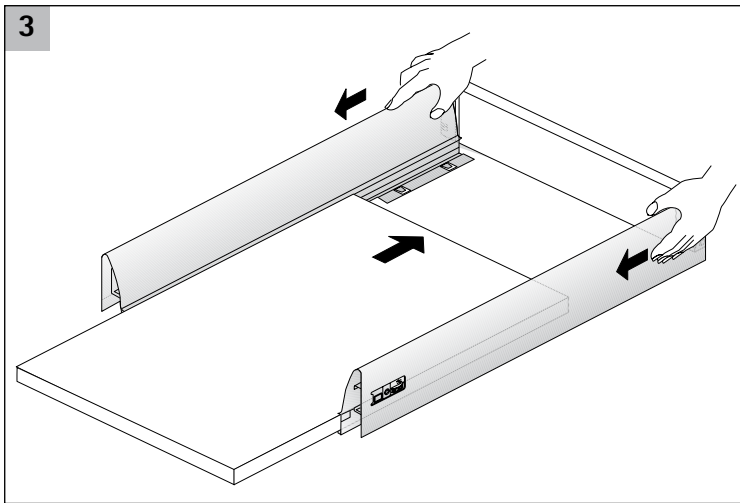

### Quadro 25

### Quadro V6+

KD mm	16	18	19
EB mm	12,5	10,5	9,5
Maß A mm	23	21	20

i

- 4 x 3,5 x 25 mm 
- 2 x 3,5 x 12 mm 
- 8 x / 10 x 4 x 16 mm 
- 12 x 3,5 x 12 mm 
- 1 x 3,5 x 30 mm 

- 1x 
- 1x 
- 1x 

i

	144	176
A	NL + 10	NL + 10
B	LB - 2 x EB - 51,5	LB - 2 x EB - 51,5
C	LB - 2 x EB - 63	LB - 2 x EB - 63
D	144	176