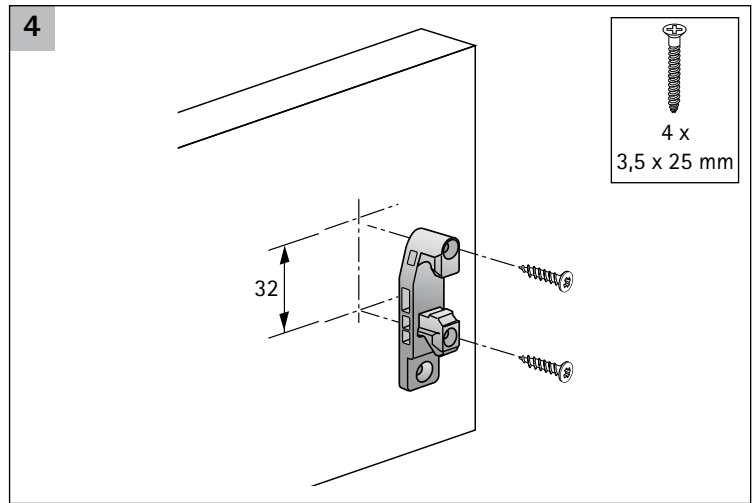

### Quadro 25

### Quadro V6+

KD mm	16	18	19
EB mm	12,5	10,5	9,5
Maß A mm	23	21	20

i

- 4 x 3,5 x 25 mm 
- 2 x 3,5 x 12 mm 
- 8 x / 10 x 4 x 16 mm 
- 12 x 3,5 x 12 mm 
- 1 x 3,5 x 30 mm 

- 1x 
- 1x 
- 1x 

i

	144	176
A	NL + 10	NL + 10
B	LB - 2 x EB - 51,5	LB - 2 x EB - 51,5
C	LB - 2 x EB - 63	LB - 2 x EB - 63
D	144	176

i

Quadro 25

Quadro V6

Quadro V6+

KD mm	16	18	19
EB mm	12,5	10,5	9,5
Maß A mm	23	21	20

**i Quadro 25**

NL mm	b1 mm	EL mm	X mm	X mm
260	160	50	279	288
300	160	70	315	324
350	160	70	365	374
420	256	82	435	444
470	256	94	485	494
520	256	106	535	544

**Quadro V6**

NL mm	b1 mm	X mm	X mm
260	160	279	288
300	160	315	324
350	160	365	374
420	224	435	444
470	256	485	494
520	256	535	544

**Quadro V6+**

NL mm	b1 mm	b2 mm	X mm	X mm
300	160	-	315	324
350	192	-	365	374
420	224	-	435	444
470	256	-	485	494
520	256	-	535	544
620	352	64	635	644