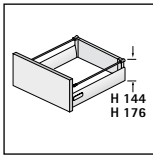

### Quadro V6+

KD mm	16	18	19
EB mm	12,5	10,5	9,5
Maß A mm	23	21	20

i

- 4 x 3,5 x 25 mm 
- 2 x 3,5 x 12 mm 
- 8 x / 10 x 4 x 16 mm 
- 12 x 3,5 x 12 mm 
- 1 x 3,5 x 30 mm 

- 1x 
- 1x 
- 1x 

i

	144	176
A	NL + 10	NL + 10
B	LB - 2 x EB - 51,5	LB - 2 x EB - 51,5
C	LB - 2 x EB - 63	LB - 2 x EB - 63
D	144	176

i

Quadro 25

Quadro V6

Quadro V6+

KD mm	16	18	19
EB mm	12,5	10,5	9,5
Maß A mm	23	21	20

**i Quadro 25**

NL mm	b1 mm	EL mm	X mm	X mm
260	160	50	279	288
300	160	70	315	324
350	160	70	365	374
420	256	82	435	444
470	256	94	485	494
520	256	106	535	544

**Quadro V6**

NL mm	b1 mm	X mm	X mm
260	160	279	288
300	160	315	324
350	160	365	374
420	224	435	444
470	256	485	494
520	256	535	544

**Quadro V6+**

NL mm	b1 mm	b2 mm	X mm	X mm
300	160	-	315	324
350	192	-	365	374
420	224	-	435	444
470	256	-	485	494
520	256	-	535	544
620	352	64	635	644