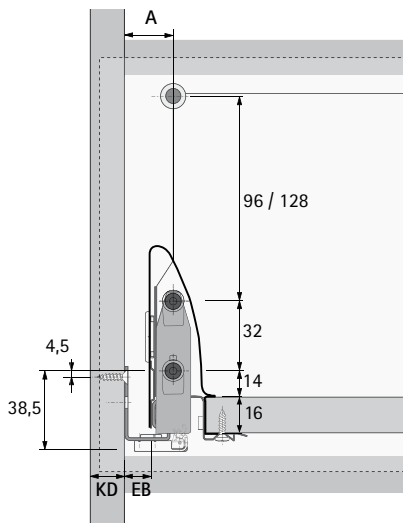

### Quadro V6+

KD mm	16	18	19
EB mm	12,5	10,5	9,5
Maß A mm	23	21	20

i

- 4 x 3,5 x 25 mm 
- 2 x 3,5 x 12 mm 
- 8 x / 10 x 4 x 16 mm 
- 12 x 3,5 x 12 mm 
- 1 x 3,5 x 30 mm 

- 1x 
- 1x 
- 1x 

i

	144	176
A	NL + 10	NL + 10
B	LB - 2 x EB - 51,5	LB - 2 x EB - 51,5
C	LB - 2 x EB - 63	LB - 2 x EB - 63
D	144	176

i

Quadro 25

Quadro V6

Quadro V6+

KD mm	16	18	19
EB mm	12,5	10,5	9,5
Maß A mm	23	21	20

**i Quadro 25**

NL mm	b1 mm	EL mm	X mm	X mm
260	160	50	279	288
300	160	70	315	324
350	160	70	365	374
420	256	82	435	444
470	256	94	485	494
520	256	106	535	544

**Quadro V6**

NL mm	b1 mm	X mm	X mm
260	160	279	288
300	160	315	324
350	160	365	374
420	224	435	444
470	256	485	494
520	256	535	544

**Quadro V6+**

NL mm	b1 mm	b2 mm	X mm	X mm
300	160	-	315	324
350	192	-	365	374
420	224	-	435	444
470	256	-	485	494
520	256	-	535	544
620	352	64	635	644