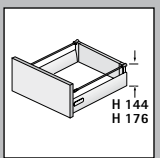

### Quadro V6

### Quadro V6+

KD mm	16	18	19
EB mm	12,5	10,5	9,5
Maß A mm	23	21	20

i

- 4 x 3,5 x 25 mm 
- 2 x 3,5 x 12 mm 
- 8 x / 10 x 4 x 16 mm 
- 12 x 3,5 x 12 mm 
- 1 x 3,5 x 30 mm 

- 1x 
- 1x 
- 1x 

i

	144	176
A	NL + 10	NL + 10
B	LB - 2 x EB - 51,5	LB - 2 x EB - 51,5
C	LB - 2 x EB - 63	LB - 2 x EB - 63
D	144	176

i

Quadro 25

Quadro V6

Quadro V6+

KD mm	16	18	19
EB mm	12,5	10,5	9,5
Maß A mm	23	21	20

**i Quadro 25**

NL mm	b1 mm	EL mm	X mm	X mm
260	160	50	279	288
300	160	70	315	324
350	160	70	365	374
420	256	82	435	444
470	256	94	485	494
520	256	106	535	544

**Quadro V6**

NL mm	b1 mm	X mm	X mm
260	160	279	288
300	160	315	324
350	160	365	374
420	224	435	444
470	256	485	494
520	256	535	544

**Quadro V6+**

NL mm	b1 mm	b2 mm	X mm	X mm
300	160	-	315	324
350	192	-	365	374
420	224	-	435	444
470	256	-	485	494
520	256	-	535	544
620	352	64	635	644