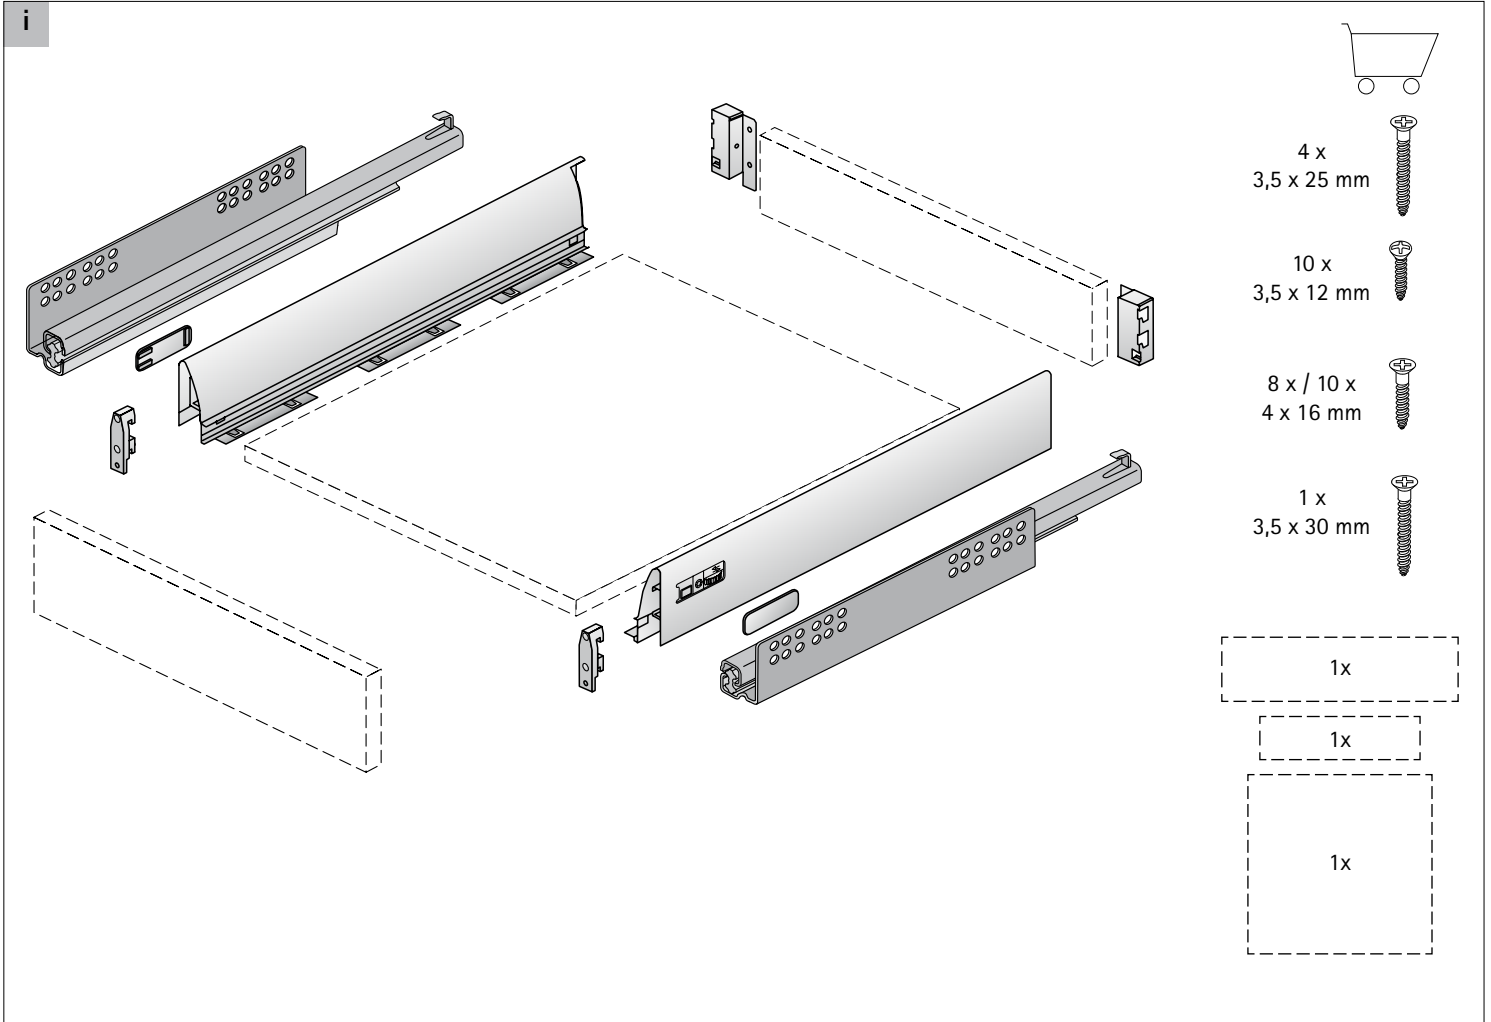

<http://www.hettich.com/short/0c568e>