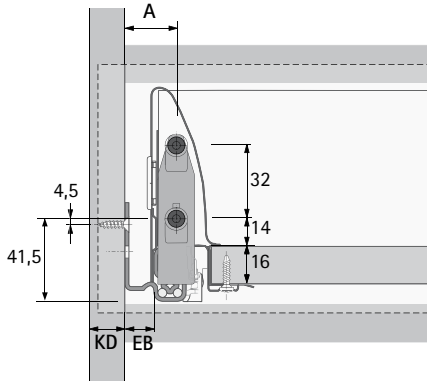

<http://www.hettich.com/short/0c568e>

i

- 4 x 3,5 x 25 mm
- 10 x 3,5 x 12 mm
- 8 x / 10 x 4 x 16 mm
- 1 x 3,5 x 30 mm

1x

1x

1x

i

A	NL + 10
B	LB - 2 x EB - 51,5
C	LB - 2 x EB - 63
D	65,5

i

Quadro 25

Quadro V6

Quadro V6+

KD mm	16	18	19
EB mm	12,5	10,5	9,5
Maß A mm	23	21	20

i

- 4 x 3,5 x 25 mm 
- 2 x 3,5 x 12 mm 
- 8 x / 10 x 4 x 16 mm 
- 12 x 3,5 x 12 mm 
- 1 x 3,5 x 30 mm 

- 1x 
- 1x 
- 1x 

i

	144	176
A	NL + 10	NL + 10
B	LB - 2 x EB - 51,5	LB - 2 x EB - 51,5
C	LB - 2 x EB - 63	LB - 2 x EB - 63
D	144	176

i

Quadro 25

Quadro V6

Quadro V6+

KD mm	16	18	19
EB mm	12,5	10,5	9,5
Maß A mm	23	21	20

i Quadro 25

NL mm	b1 mm	EL mm	X mm	X mm
260	160	50	279	288
300	160	70	315	324
350	160	70	365	374
420	256	82	435	444
470	256	94	485	494
520	256	106	535	544

Quadro V6

NL mm	b1 mm	X mm	X mm
260	160	279	288
300	160	315	324
350	160	365	374
420	224	435	444
470	256	485	494
520	256	535	544