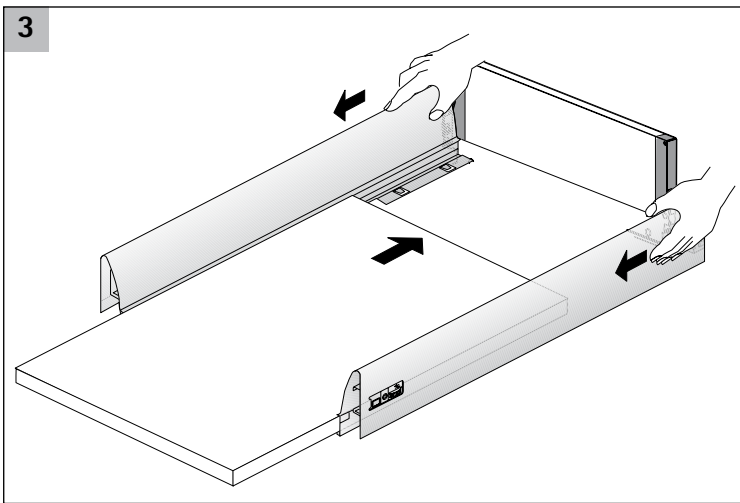

i

	144	176
A	NL + 10	NL + 10
B	LB - 2 x EB - 51,5	LB - 2 x EB - 51,5
C	LB - 2 x EB - 63	LB - 2 x EB - 63
D	144	176

i

Quadro 25

Quadro V6

Quadro V6+

KD mm	16	18	19
EB mm	12,5	10,5	9,5
Maß A mm	23	21	20

i Quadro 25

NL mm	b1 mm	EL mm	X mm	X mm
260	160	50	279	288
300	160	70	315	324
350	160	70	365	374
420	256	82	435	444
470	256	94	485	494
520	256	106	535	544

Quadro V6

NL mm	b1 mm	X mm	X mm
260	160	279	288
300	160	315	324
350	160	365	374
420	224	435	444
470	256	485	494
520	256	535	544