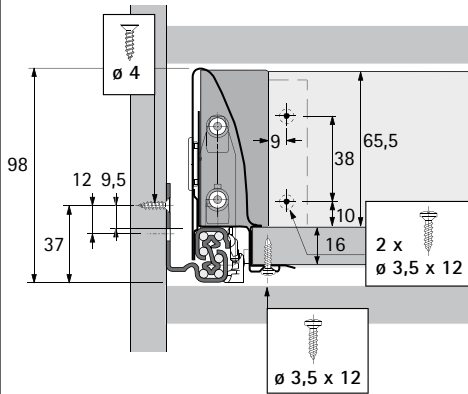

<http://www.hettich.com/short/0c568e>

i

- 4 x 3,5 x 25 mm
- 10 x 3,5 x 12 mm
- 8 x / 10 x 4 x 16 mm
- 1 x 3,5 x 30 mm

1x

1x

1x

i

A	NL + 10
B	LB - 2 x EB - 51,5
C	LB - 2 x EB - 63
D	65,5

i

Quadro 25

Quadro V6

Quadro V6+

KD mm	16	18	19
EB mm	12,5	10,5	9,5
Maß A mm	23	21	20

i

- 4 x 3,5 x 25 mm 
- 2 x 3,5 x 12 mm 
- 8 x / 10 x 4 x 16 mm 
- 12 x 3,5 x 12 mm 
- 1 x 3,5 x 30 mm 

- 1x 
- 1x 
- 1x 

i

	144	176
A	NL + 10	NL + 10
B	LB - 2 x EB - 51,5	LB - 2 x EB - 51,5
C	LB - 2 x EB - 63	LB - 2 x EB - 63
D	144	176

i

Quadro 25

Quadro V6

Quadro V6+

KD mm	16	18	19
EB mm	12,5	10,5	9,5
Maß A mm	23	21	20

i Quadro 25

NL mm	b1 mm	EL mm	X mm	X mm
260	160	50	279	288
300	160	70	315	324
350	160	70	365	374
420	256	82	435	444
470	256	94	485	494
520	256	106	535	544

Quadro V6

NL mm	b1 mm	X mm	X mm
260	160	279	288
300	160	315	324
350	160	365	374
420	224	435	444
470	256	485	494
520	256	535	544