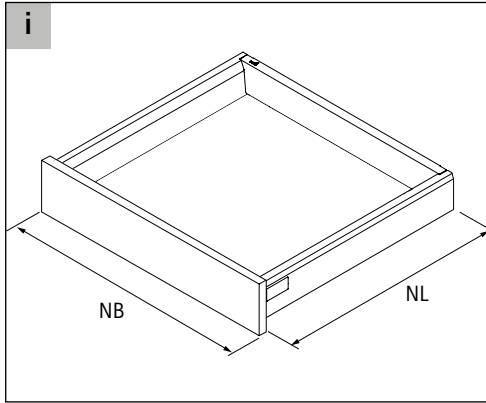

OrgaTray 440

Technik für Möbel

i

T	370														
-	440														
T	441					*	*	*	*	*	*	*	*	*	*
-	520														
T	581							*	*	*	*	*	*	*	*
-	620														
B	175-200	201-250	251-300	301-350	351-400	401-450	451-500	501-550	601-650	701-750	801-850	901-950	1091-1150		
NB IT	275	300	350	400	450	500	550	600	700	800	900	1000	1200		
NB AT	300	350	400	450	500	550	600	700	800	900	1000	1200			

* = Einsatz von Messer- und Gewürzaltern möglich

T = Tiefe B = Breite NB = Nennbreite