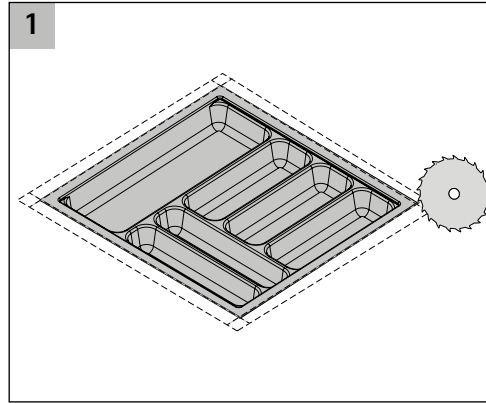

OrgaTray 440

Technik für Möbel

i

T	370														
-	440														
T	441					*	*	*	*	*	*	*	*	*	*
-	520														
T	581							*	*	*	*	*	*	*	*
-	620														
B	175-200	201-250	251-300	301-350	351-400	401-450	451-500	501-550	601-650	701-750	801-850	901-950	1091-1150		
NB IT	275	300	350	400	450	500	550	600	700	800	900	1000	1200		
NB AT	300	350	400	450	500	550	600	700	800	900	1000	1200			

* = Einsatz von Messer- und Gewürzaltern möglich

T = Tiefe B = Breite NB = Nennbreite