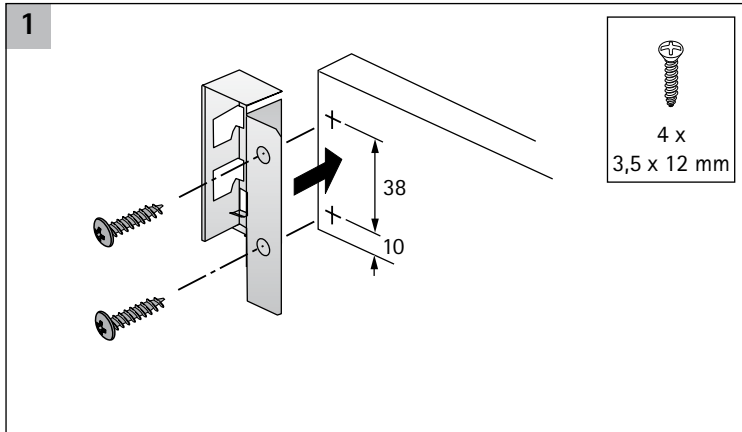

### Quadro 25

### Quadro V6+

KD mm	16	18	19
EB mm	12,5	10,5	9,5
Maß A mm	23	21	20

i

- 4 x 3,5 x 25 mm 
- 2 x 3,5 x 12 mm 
- 8 x / 10 x 4 x 16 mm 
- 12 x 3,5 x 12 mm 
- 1 x 3,5 x 30 mm 

- 1x 
- 1x 
- 1x 

i

	144	176
A	NL + 10	NL + 10
B	LB - 2 x EB - 51,5	LB - 2 x EB - 51,5
C	LB - 2 x EB - 63	LB - 2 x EB - 63
D	144	176

i

Quadro 25

Quadro V6

Quadro V6+

KD mm	16	18	19
EB mm	12,5	10,5	9,5
Maß A mm	23	21	20

**i Quadro 25**

NL mm	b1 mm	EL mm	X mm	X mm
260	160	50	279	288
300	160	70	315	324
350	160	70	365	374
420	256	82	435	444
470	256	94	485	494
520	256	106	535	544

**Quadro V6**

NL mm	b1 mm	X mm	X mm
260	160	279	288
300	160	315	324
350	160	365	374
420	224	435	444
470	256	485	494
520	256	535	544

**Quadro V6+**

NL mm	b1 mm	b2 mm	X mm	X mm
300	160	-	315	324
350	192	-	365	374
420	224	-	435	444
470	256	-	485	494
520	256	-	535	544
620	352	64	635	644