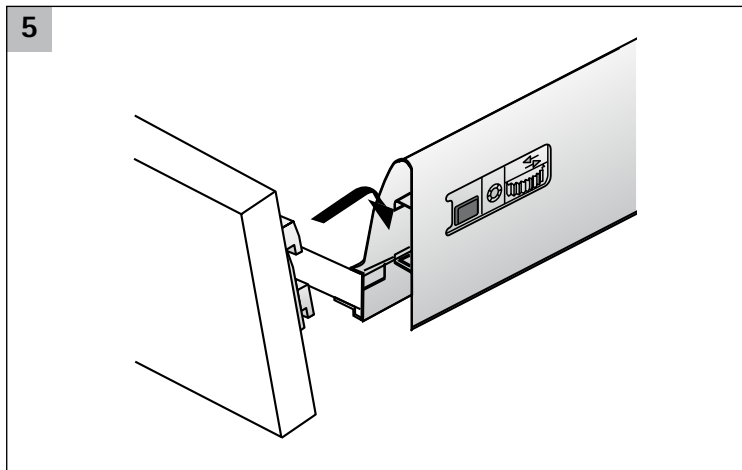

### Quadro 25

### Quadro V6+

KD mm	16	18	19
EB mm	12,5	10,5	9,5
Maß A mm	23	21	20

i

- 4 x 3,5 x 25 mm 
- 2 x 3,5 x 12 mm 
- 8 x / 10 x 4 x 16 mm 
- 12 x 3,5 x 12 mm 
- 1 x 3,5 x 30 mm 

- 1x 
- 1x 
- 1x 

i

	144	176
A	NL + 10	NL + 10
B	LB - 2 x EB - 51,5	LB - 2 x EB - 51,5
C	LB - 2 x EB - 63	LB - 2 x EB - 63
D	144	176