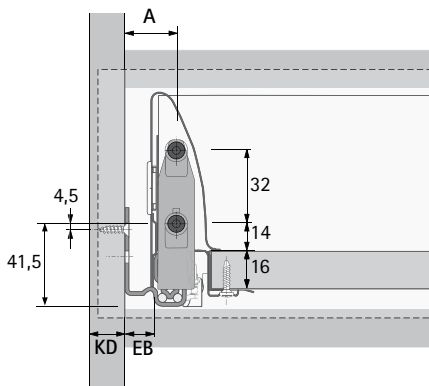

### Quadro 25

### Quadro V6+

KD mm	16	18	19
EB mm	12,5	10,5	9,5
Maß A mm	23	21	20

i

- 4 x 3,5 x 25 mm 
- 2 x 3,5 x 12 mm 
- 8 x / 10 x 4 x 16 mm 
- 12 x 3,5 x 12 mm 
- 1 x 3,5 x 30 mm 

- 1x 
- 1x 
- 1x 

i

	144	176
A	NL + 10	NL + 10
B	LB - 2 x EB - 51,5	LB - 2 x EB - 51,5
C	LB - 2 x EB - 63	LB - 2 x EB - 63
D	144	176

i

Quadro 25

Quadro V6

Quadro V6+

KD mm	16	18	19
EB mm	12,5	10,5	9,5
Maß A mm	23	21	20

**i Quadro 25**

NL mm	b1 mm	EL mm	X mm	X mm
260	160	50	279	288
300	160	70	315	324
350	160	70	365	374
420	256	82	435	444
470	256	94	485	494
520	256	106	535	544

**Quadro V6**

NL mm	b1 mm	X mm	X mm
260	160	279	288
300	160	315	324
350	160	365	374
420	224	435	444
470	256	485	494
520	256	535	544

**Quadro V6+**

NL mm	b1 mm	b2 mm	X mm	X mm
300	160	-	315	324
350	192	-	365	374
420	224	-	435	444
470	256	-	485	494
520	256	-	535	544
620	352	64	635	644