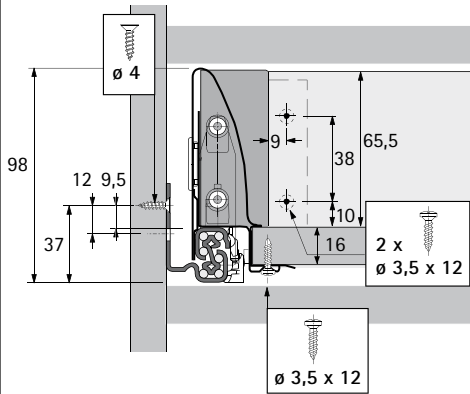

### Quadro 25

### Quadro V6+

KD mm	16	18	19
EB mm	12,5	10,5	9,5
Maß A mm	23	21	20

i

- 4 x 3,5 x 25 mm 
- 2 x 3,5 x 12 mm 
- 8 x / 10 x 4 x 16 mm 
- 12 x 3,5 x 12 mm 
- 1 x 3,5 x 30 mm 

- 1x 
- 1x 
- 1x 

i

	144	176
A	NL + 10	NL + 10
B	LB - 2 x EB - 51,5	LB - 2 x EB - 51,5
C	LB - 2 x EB - 63	LB - 2 x EB - 63
D	144	176

i

Quadro 25

Quadro V6

Quadro V6+

KD mm	16	18	19
EB mm	12,5	10,5	9,5
Maß A mm	23	21	20

**i Quadro 25**

NL mm	b1 mm	EL mm	X mm	X mm
260	160	50	279	288
300	160	70	315	324
350	160	70	365	374
420	256	82	435	444
470	256	94	485	494
520	256	106	535	544

**Quadro V6**

NL mm	b1 mm	X mm	X mm
260	160	279	288
300	160	315	324
350	160	365	374
420	224	435	444
470	256	485	494
520	256	535	544

**Quadro V6+**

NL mm	b1 mm	b2 mm	X mm	X mm
300	160	-	315	324
350	192	-	365	374
420	224	-	435	444
470	256	-	485	494
520	256	-	535	544
620	352	64	635	644