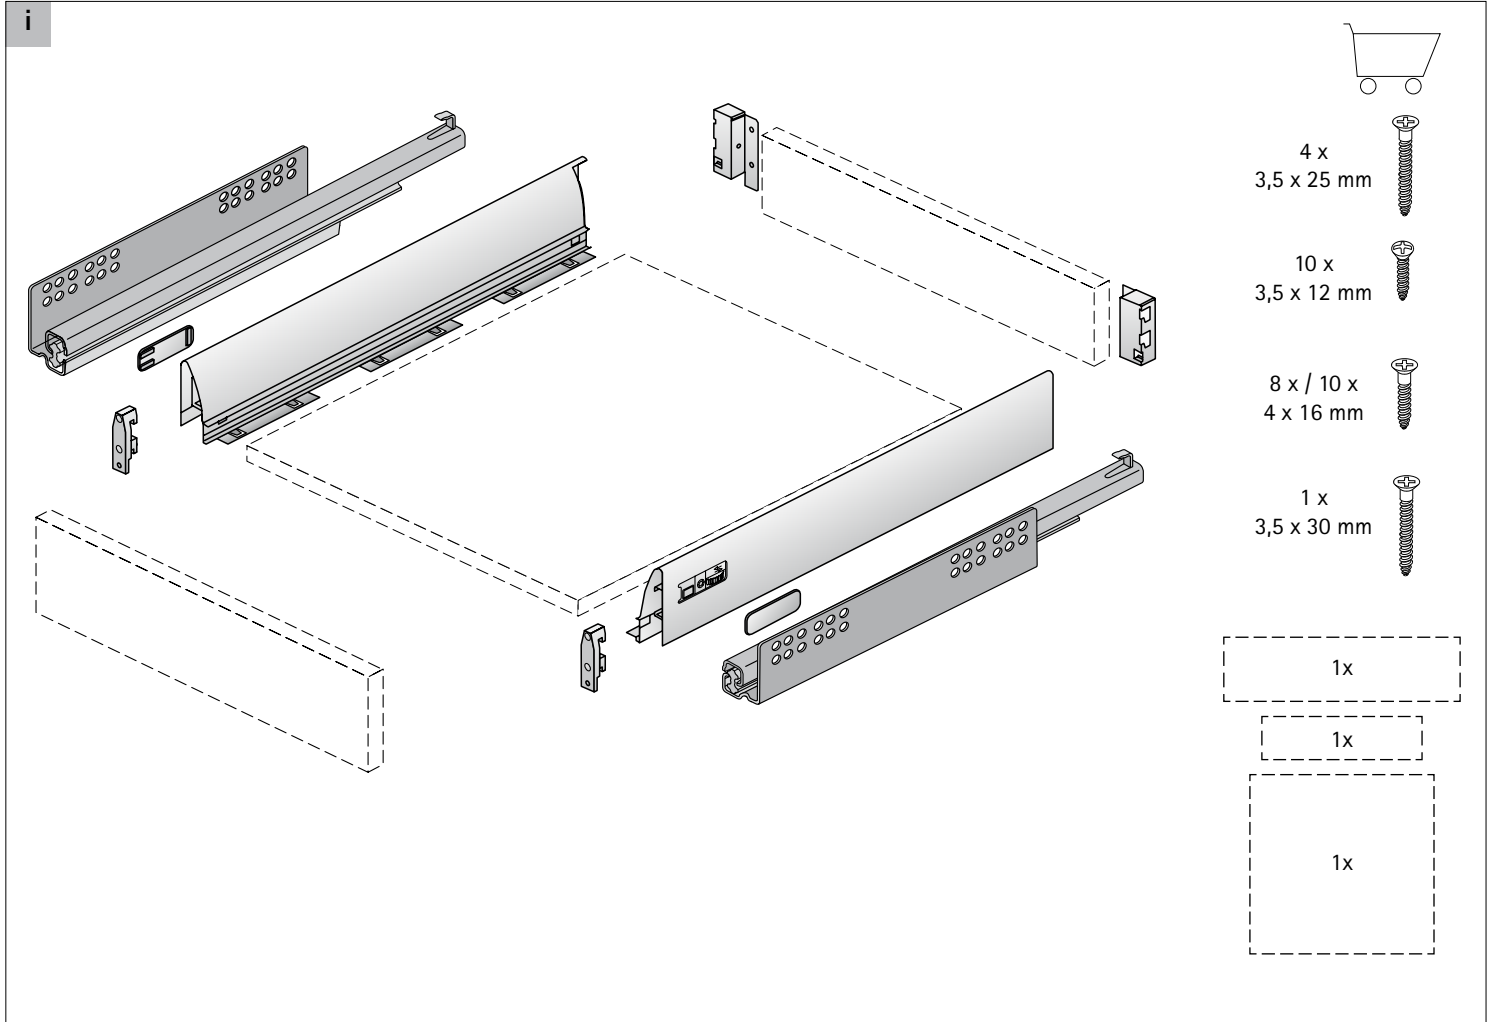

<http://www.hettich.com/short/0c568e>