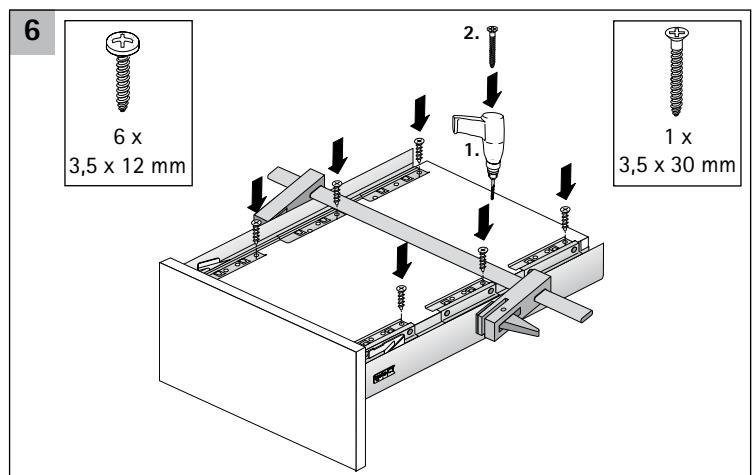

### Quadro V6+

KD mm	16	18	19
EB mm	12,5	10,5	9,5
Maß A mm	23	21	20

i

- 4 x 3,5 x 25 mm 
- 2 x 3,5 x 12 mm 
- 8 x / 10 x 4 x 16 mm 
- 12 x 3,5 x 12 mm 
- 1 x 3,5 x 30 mm 

- 1x 
- 1x 
- 1x 

i

	144	176
A	NL + 10	NL + 10
B	LB - 2 x EB - 51,5	LB - 2 x EB - 51,5
C	LB - 2 x EB - 63	LB - 2 x EB - 63
D	144	176

i

Quadro 25

Quadro V6

Quadro V6+

KD mm	16	18	19
EB mm	12,5	10,5	9,5
Maß A mm	23	21	20

**i Quadro 25**

NL mm	b1 mm	EL mm	X mm	X mm
260	160	50	279	288
300	160	70	315	324
350	160	70	365	374
420	256	82	435	444
470	256	94	485	494
520	256	106	535	544

**Quadro V6**

NL mm	b1 mm	X mm	X mm
260	160	279	288
300	160	315	324
350	160	365	374
420	224	435	444
470	256	485	494
520	256	535	544

**Quadro V6+**

NL mm	b1 mm	b2 mm	X mm	X mm
300	160	-	315	324
350	192	-	365	374
420	224	-	435	444
470	256	-	485	494
520	256	-	535	544
620	352	64	635	644