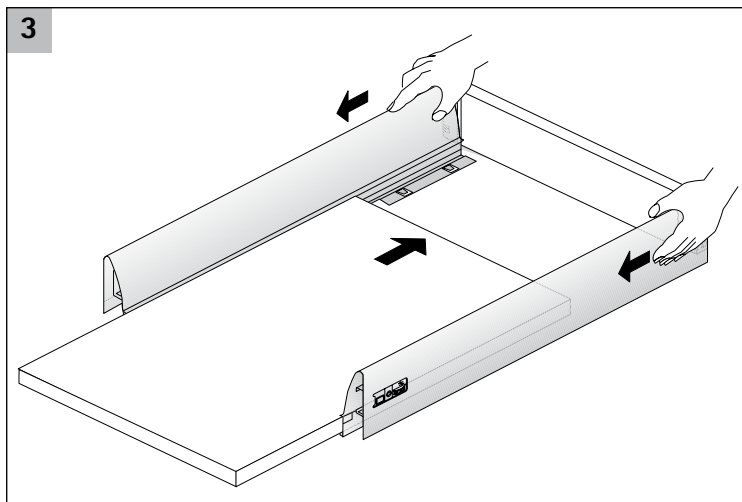

### Quadro 25

### Quadro V6+

KD mm	16	18	19
EB mm	12,5	10,5	9,5
Maß A mm	23	21	20

i

- 4 x 3,5 x 25 mm 
- 2 x 3,5 x 12 mm 
- 8 x / 10 x 4 x 16 mm 
- 12 x 3,5 x 12 mm 
- 1 x 3,5 x 30 mm 

- 1x 
- 1x 
- 1x 

i

	144	176
A	NL + 10	NL + 10
B	LB - 2 x EB - 51,5	LB - 2 x EB - 51,5
C	LB - 2 x EB - 63	LB - 2 x EB - 63
D	144	176