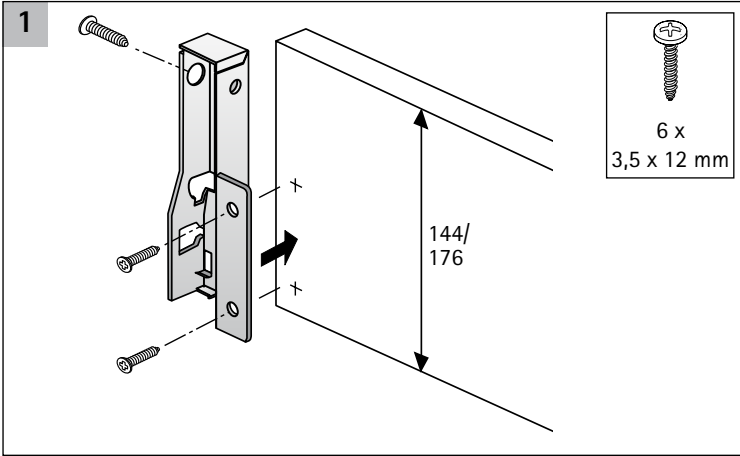

### Quadro V6+

KD mm	16	18	19
EB mm	12,5	10,5	9,5
Maß A mm	23	21	20

i

- 4 x 3,5 x 25 mm 
- 2 x 3,5 x 12 mm 
- 8 x / 10 x 4 x 16 mm 
- 12 x 3,5 x 12 mm 
- 1 x 3,5 x 30 mm 

- 1x 
- 1x 
- 1x 

i

	144	176
A	NL + 10	NL + 10
B	LB - 2 x EB - 51,5	LB - 2 x EB - 51,5
C	LB - 2 x EB - 63	LB - 2 x EB - 63
D	144	176

i

Quadro 25

Quadro V6

Quadro V6+

KD mm	16	18	19
EB mm	12,5	10,5	9,5
Maß A mm	23	21	20

**i Quadro 25**

NL mm	b1 mm	EL mm	X mm	X mm
260	160	50	279	288
300	160	70	315	324
350	160	70	365	374
420	256	82	435	444
470	256	94	485	494
520	256	106	535	544

**Quadro V6**

NL mm	b1 mm	X mm	X mm
260	160	279	288
300	160	315	324
350	160	365	374
420	224	435	444
470	256	485	494
520	256	535	544

**Quadro V6+**

NL mm	b1 mm	b2 mm	X mm	X mm
300	160	-	315	324
350	192	-	365	374
420	224	-	435	444
470	256	-	485	494
520	256	-	535	544
620	352	64	635	644