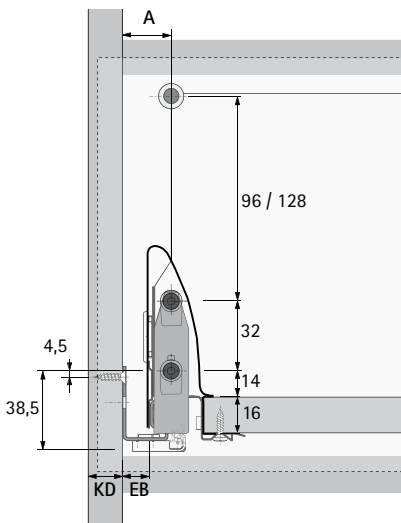

### Quadro V6+

KD mm	16	18	19
EB mm	12,5	10,5	9,5
Maß A mm	23	21	20

i

- 4 x 3,5 x 25 mm 
- 2 x 3,5 x 12 mm 
- 8 x / 10 x 4 x 16 mm 
- 12 x 3,5 x 12 mm 
- 1 x 3,5 x 30 mm 

- 1x 
- 1x 
- 1x 

i

	144	176
A	NL + 10	NL + 10
B	LB - 2 x EB - 51,5	LB - 2 x EB - 51,5
C	LB - 2 x EB - 63	LB - 2 x EB - 63
D	144	176

i

Quadro 25

Quadro V6

Quadro V6+

KD mm	16	18	19
EB mm	12,5	10,5	9,5
Maß A mm	23	21	20

**i Quadro 25**

NL mm	b1 mm	EL mm	X mm	X mm
260	160	50	279	288
300	160	70	315	324
350	160	70	365	374
420	256	82	435	444
470	256	94	485	494
520	256	106	535	544

**Quadro V6**

NL mm	b1 mm	X mm	X mm
260	160	279	288
300	160	315	324
350	160	365	374
420	224	435	444
470	256	485	494
520	256	535	544

**Quadro V6+**

NL mm	b1 mm	b2 mm	X mm	X mm
300	160	-	315	324
350	192	-	365	374
420	224	-	435	444
470	256	-	485	494
520	256	-	535	544
620	352	64	635	644