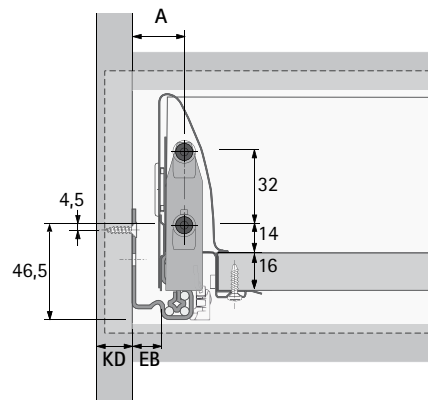

### Quadro 25

### Quadro V6+

KD mm	16	18	19
EB mm	12,5	10,5	9,5
Maß A mm	23	21	20

i

- 4 x 3,5 x 25 mm 
- 2 x 3,5 x 12 mm 
- 8 x / 10 x 4 x 16 mm 
- 12 x 3,5 x 12 mm 
- 1 x 3,5 x 30 mm 

- 1x 
- 1x 
- 1x 

i

	144	176
A	NL + 10	NL + 10
B	LB - 2 x EB - 51,5	LB - 2 x EB - 51,5
C	LB - 2 x EB - 63	LB - 2 x EB - 63
D	144	176

i

Quadro 25

Quadro V6

Quadro V6+

KD mm	16	18	19
EB mm	12,5	10,5	9,5
Maß A mm	23	21	20

**i Quadro 25**

NL mm	b1 mm	EL mm	X mm	X mm
260	160	50	279	288
300	160	70	315	324
350	160	70	365	374
420	256	82	435	444
470	256	94	485	494
520	256	106	535	544

**Quadro V6**

NL mm	b1 mm	X mm	X mm
260	160	279	288
300	160	315	324
350	160	365	374
420	224	435	444
470	256	485	494
520	256	535	544

**Quadro V6+**

NL mm	b1 mm	b2 mm	X mm	X mm
300	160	-	315	324
350	192	-	365	374
420	224	-	435	444
470	256	-	485	494
520	256	-	535	544
620	352	64	635	644