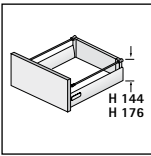

### Quadro V6+

KD mm	16	18	19
EB mm	12,5	10,5	9,5
Maß A mm	23	21	20

i

- 4 x 3,5 x 25 mm 
- 2 x 3,5 x 12 mm 
- 8 x / 10 x 4 x 16 mm 
- 12 x 3,5 x 12 mm 
- 1 x 3,5 x 30 mm 

- 1x 
- 1x 
- 1x 

i

	144	176
A	NL + 10	NL + 10
B	LB - 2 x EB - 51,5	LB - 2 x EB - 51,5
C	LB - 2 x EB - 63	LB - 2 x EB - 63
D	144	176

i

Quadro 25

Quadro V6

Quadro V6+

KD mm	16	18	19
EB mm	12,5	10,5	9,5
Maß A mm	23	21	20

**i Quadro 25**

NL mm	b1 mm	EL mm	X mm	X mm
260	160	50	279	288
300	160	70	315	324
350	160	70	365	374
420	256	82	435	444
470	256	94	485	494
520	256	106	535	544

**Quadro V6**

NL mm	b1 mm	X mm	X mm
260	160	279	288
300	160	315	324
350	160	365	374
420	224	435	444
470	256	485	494
520	256	535	544

**Quadro V6+**

NL mm	b1 mm	b2 mm	X mm	X mm
300	160	-	315	324
350	192	-	365	374
420	224	-	435	444
470	256	-	485	494
520	256	-	535	544
620	352	64	635	644