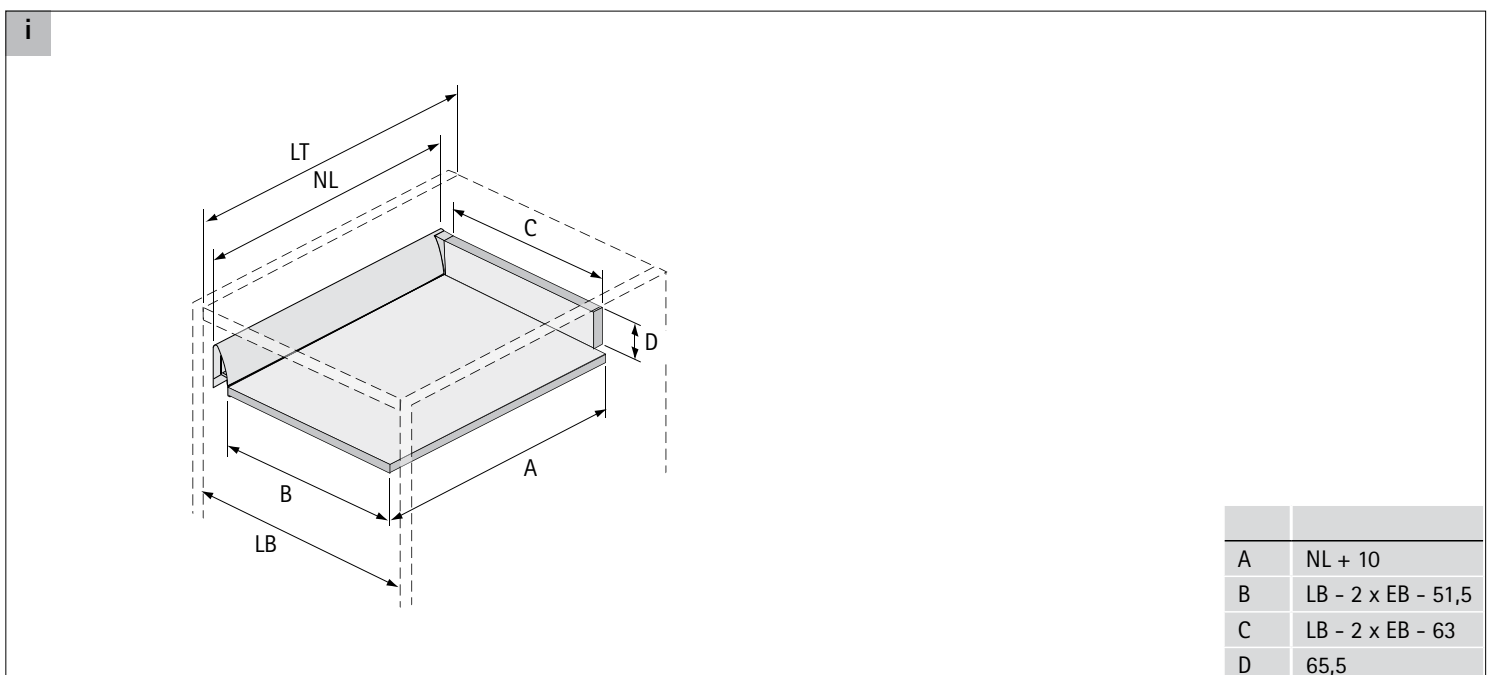

<http://www.hettich.com/short/0c568e>