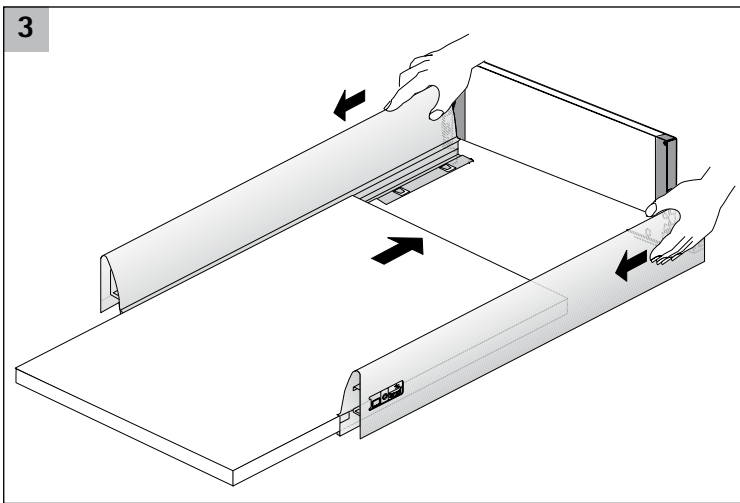

i

Quadro 25

Quadro V6

Quadro V6+

KD mm	16	18	19
EB mm	12,5	10,5	9,5
Maß A mm	23	21	20

**i Quadro 25**

NL mm	b1 mm	EL mm	X mm	X mm
260	160	50	279	288
300	160	70	315	324
350	160	70	365	374
420	256	82	435	444
470	256	94	485	494
520	256	106	535	544

**Quadro V6**

NL mm	b1 mm	X mm	X mm
260	160	279	288
300	160	315	324
350	160	365	374
420	224	435	444
470	256	485	494
520	256	535	544

**Quadro V6+**

NL mm	b1 mm	b2 mm	X mm	X mm
300	160	-	315	324
350	192	-	365	374
420	224	-	435	444
470	256	-	485	494
520	256	-	535	544
620	352	64	635	644