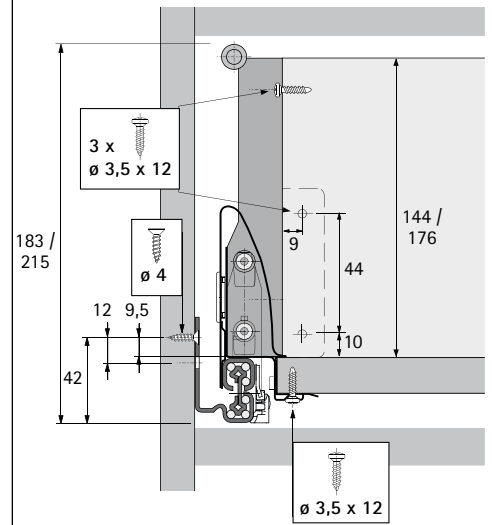

### Quadro V6+

KD mm	16	18	19
EB mm	12,5	10,5	9,5
Maß A mm	23	21	20

i

- 4 x 3,5 x 25 mm 
- 2 x 3,5 x 12 mm 
- 8 x / 10 x 4 x 16 mm 
- 12 x 3,5 x 12 mm 
- 1 x 3,5 x 30 mm 

- 1x 
- 1x 
- 1x 

i

	144	176
A	NL + 10	NL + 10
B	LB - 2 x EB - 51,5	LB - 2 x EB - 51,5
C	LB - 2 x EB - 63	LB - 2 x EB - 63
D	144	176

i

Quadro 25

Quadro V6

Quadro V6+

KD mm	16	18	19
EB mm	12,5	10,5	9,5
Maß A mm	23	21	20

**i Quadro 25**

NL mm	b1 mm	EL mm	X mm	X mm
260	160	50	279	288
300	160	70	315	324
350	160	70	365	374
420	256	82	435	444
470	256	94	485	494
520	256	106	535	544

**Quadro V6**

NL mm	b1 mm	X mm	X mm
260	160	279	288
300	160	315	324
350	160	365	374
420	224	435	444
470	256	485	494
520	256	535	544

**Quadro V6+**

NL mm	b1 mm	b2 mm	X mm	X mm
300	160	-	315	324
350	192	-	365	374
420	224	-	435	444
470	256	-	485	494
520	256	-	535	544
620	352	64	635	644