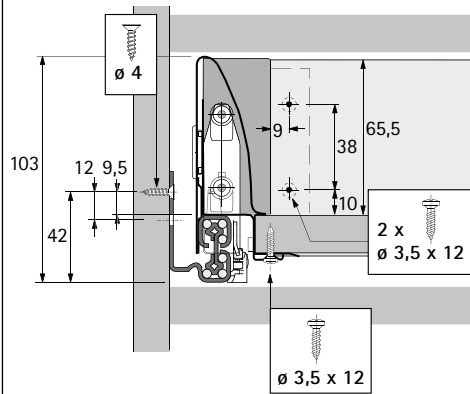

### Quadro 25

### Quadro V6+

KD mm	16	18	19
EB mm	12,5	10,5	9,5
Maß A mm	23	21	20

i

- 4 x 3,5 x 25 mm 
- 2 x 3,5 x 12 mm 
- 8 x / 10 x 4 x 16 mm 
- 12 x 3,5 x 12 mm 
- 1 x 3,5 x 30 mm 

- 1x 
- 1x 
- 1x 

i

	144	176
A	NL + 10	NL + 10
B	LB - 2 x EB - 51,5	LB - 2 x EB - 51,5
C	LB - 2 x EB - 63	LB - 2 x EB - 63
D	144	176

i

Quadro 25

Quadro V6

Quadro V6+

KD mm	16	18	19
EB mm	12,5	10,5	9,5
Maß A mm	23	21	20

**i Quadro 25**

NL mm	b1 mm	EL mm	X mm	X mm
260	160	50	279	288
300	160	70	315	324
350	160	70	365	374
420	256	82	435	444
470	256	94	485	494
520	256	106	535	544

**Quadro V6**

NL mm	b1 mm	X mm	X mm
260	160	279	288
300	160	315	324
350	160	365	374
420	224	435	444
470	256	485	494
520	256	535	544

**Quadro V6+**

NL mm	b1 mm	b2 mm	X mm	X mm
300	160	-	315	324
350	192	-	365	374
420	224	-	435	444
470	256	-	485	494
520	256	-	535	544
620	352	64	635	644