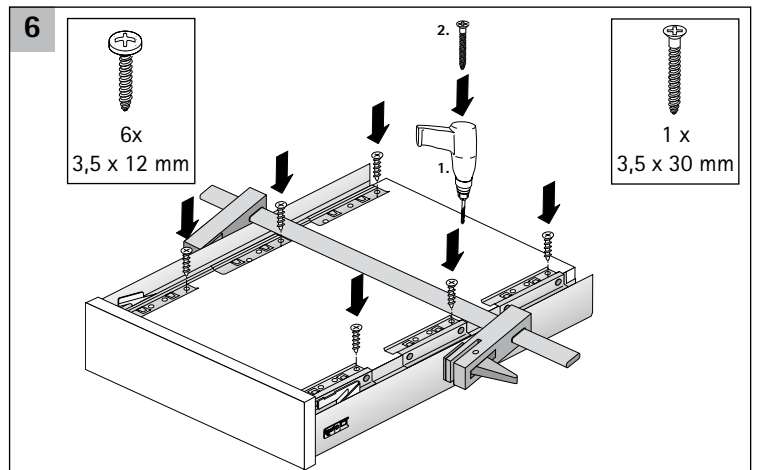

### Quadro 25

### Quadro V6+

KD mm	16	18	19
EB mm	12,5	10,5	9,5
Maß A mm	23	21	20

i

- 4 x 3,5 x 25 mm 
- 2 x 3,5 x 12 mm 
- 8 x / 10 x 4 x 16 mm 
- 12 x 3,5 x 12 mm 
- 1 x 3,5 x 30 mm 

- 1x 
- 1x 
- 1x 

i

	144	176
A	NL + 10	NL + 10
B	LB - 2 x EB - 51,5	LB - 2 x EB - 51,5
C	LB - 2 x EB - 63	LB - 2 x EB - 63
D	144	176

i

Quadro 25

Quadro V6

Quadro V6+

KD mm	16	18	19
EB mm	12,5	10,5	9,5
Maß A mm	23	21	20

**i Quadro 25**

NL mm	b1 mm	EL mm	X mm	X mm
260	160	50	279	288
300	160	70	315	324
350	160	70	365	374
420	256	82	435	444
470	256	94	485	494
520	256	106	535	544

**Quadro V6**

NL mm	b1 mm	X mm	X mm
260	160	279	288
300	160	315	324
350	160	365	374
420	224	435	444
470	256	485	494
520	256	535	544

**Quadro V6+**

NL mm	b1 mm	b2 mm	X mm	X mm
300	160	-	315	324
350	192	-	365	374
420	224	-	435	444
470	256	-	485	494
520	256	-	535	544
620	352	64	635	644