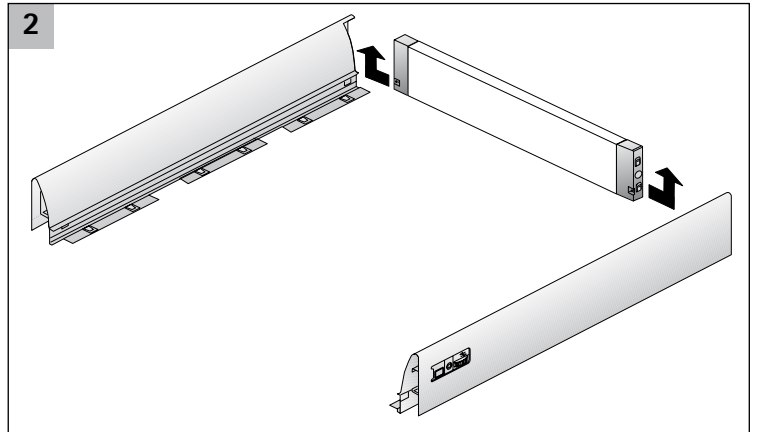

### Quadro 25

### Quadro V6+

KD mm	16	18	19
EB mm	12,5	10,5	9,5
Maß A mm	23	21	20

i

- 4 x 3,5 x 25 mm 
- 2 x 3,5 x 12 mm 
- 8 x / 10 x 4 x 16 mm 
- 12 x 3,5 x 12 mm 
- 1 x 3,5 x 30 mm 

- 1x 
- 1x 
- 1x 

i

	144	176
A	NL + 10	NL + 10
B	LB - 2 x EB - 51,5	LB - 2 x EB - 51,5
C	LB - 2 x EB - 63	LB - 2 x EB - 63
D	144	176