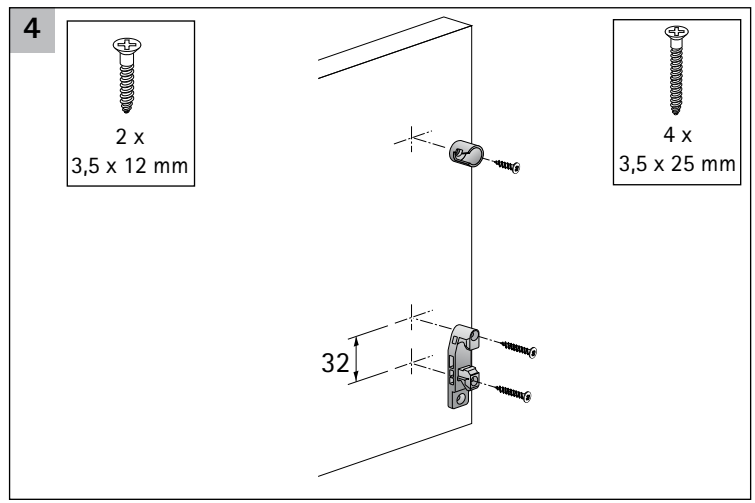

### Quadro V6+

KD mm	16	18	19
EB mm	12,5	10,5	9,5
Maß A mm	23	21	20

i

- 4 x 3,5 x 25 mm 
- 2 x 3,5 x 12 mm 
- 8 x / 10 x 4 x 16 mm 
- 12 x 3,5 x 12 mm 
- 1 x 3,5 x 30 mm 

- 1x 
- 1x 
- 1x 

i

	144	176
A	NL + 10	NL + 10
B	LB - 2 x EB - 51,5	LB - 2 x EB - 51,5
C	LB - 2 x EB - 63	LB - 2 x EB - 63
D	144	176

i

Quadro 25

Quadro V6

Quadro V6+

KD mm	16	18	19
EB mm	12,5	10,5	9,5
Maß A mm	23	21	20

**i Quadro 25**

NL mm	b1 mm	EL mm	X mm	X mm
260	160	50	279	288
300	160	70	315	324
350	160	70	365	374
420	256	82	435	444
470	256	94	485	494
520	256	106	535	544

**Quadro V6**

NL mm	b1 mm	X mm	X mm
260	160	279	288
300	160	315	324
350	160	365	374
420	224	435	444
470	256	485	494
520	256	535	544

**Quadro V6+**

NL mm	b1 mm	b2 mm	X mm	X mm
300	160	-	315	324
350	192	-	365	374
420	224	-	435	444
470	256	-	485	494
520	256	-	535	544
620	352	64	635	644