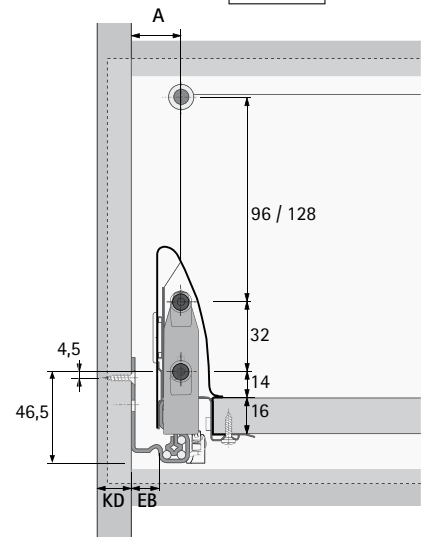

### Quadro V6+

KD mm	16	18	19
EB mm	12,5	10,5	9,5
Maß A mm	23	21	20

i

- 4 x 3,5 x 25 mm 
- 2 x 3,5 x 12 mm 
- 8 x / 10 x 4 x 16 mm 
- 12 x 3,5 x 12 mm 
- 1 x 3,5 x 30 mm 

- 1x 
- 1x 
- 1x 

i

	144	176
A	NL + 10	NL + 10
B	LB - 2 x EB - 51,5	LB - 2 x EB - 51,5
C	LB - 2 x EB - 63	LB - 2 x EB - 63
D	144	176

i

Quadro 25

Quadro V6

Quadro V6+

KD mm	16	18	19
EB mm	12,5	10,5	9,5
Maß A mm	23	21	20

**i Quadro 25**

NL mm	b1 mm	EL mm	X mm	X mm
260	160	50	279	288
300	160	70	315	324
350	160	70	365	374
420	256	82	435	444
470	256	94	485	494
520	256	106	535	544

**Quadro V6**

NL mm	b1 mm	X mm	X mm
260	160	279	288
300	160	315	324
350	160	365	374
420	224	435	444
470	256	485	494
520	256	535	544

**Quadro V6+**

NL mm	b1 mm	b2 mm	X mm	X mm
300	160	-	315	324
350	192	-	365	374
420	224	-	435	444
470	256	-	485	494
520	256	-	535	544
620	352	64	635	644