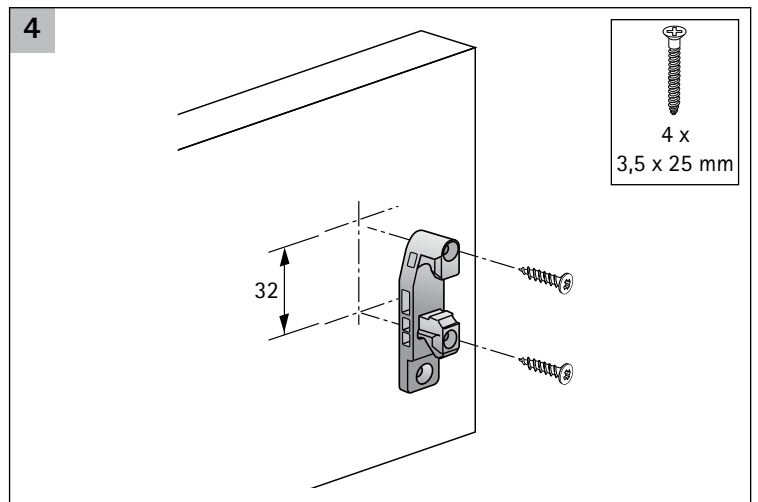

### Quadro 25

### Quadro V6+

KD mm	16	18	19
EB mm	12,5	10,5	9,5
Maß A mm	23	21	20

i

- 4 x 3,5 x 25 mm 
- 2 x 3,5 x 12 mm 
- 8 x / 10 x 4 x 16 mm 
- 12 x 3,5 x 12 mm 
- 1 x 3,5 x 30 mm 

- 1x 
- 1x 
- 1x 

i

	144	176
A	NL + 10	NL + 10
B	LB - 2 x EB - 51,5	LB - 2 x EB - 51,5
C	LB - 2 x EB - 63	LB - 2 x EB - 63
D	144	176

i

Quadro 25

Quadro V6

Quadro V6+

KD mm	16	18	19
EB mm	12,5	10,5	9,5
Maß A mm	23	21	20

**i Quadro 25**

NL mm	b1 mm	EL mm	X mm	X mm
260	160	50	279	288
300	160	70	315	324
350	160	70	365	374
420	256	82	435	444
470	256	94	485	494
520	256	106	535	544

**Quadro V6**

NL mm	b1 mm	X mm	X mm
260	160	279	288
300	160	315	324
350	160	365	374
420	224	435	444
470	256	485	494
520	256	535	544

**Quadro V6+**

NL mm	b1 mm	b2 mm	X mm	X mm
300	160	-	315	324
350	192	-	365	374
420	224	-	435	444
470	256	-	485	494
520	256	-	535	544
620	352	64	635	644