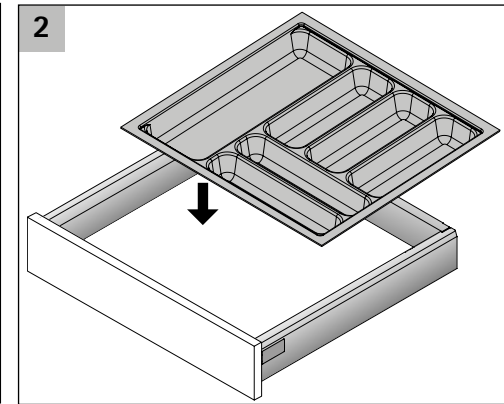

OrgaTray 440

i

T	370														
-	440														
T	441					*	*	*	*	*	*	*	*	*	*
-	520														
T	581							*	*	*	*	*	*	*	*
-	620														
B	175-200	201-250	251-300	301-350	351-400	401-450	451-500	501-550	601-650	701-750	801-850	901-950	1091-1150		
NB IT	275	300	350	400	450	500	550	600	700	800	900	1000	1200		
NB AT	300	350	400	450	500	550	600	700	800	900	1000	1200	1200		

* = Einsatz von Messer- und Gewürzhaltern möglich

T = Tiefe B = Breite NB = Nennbreite