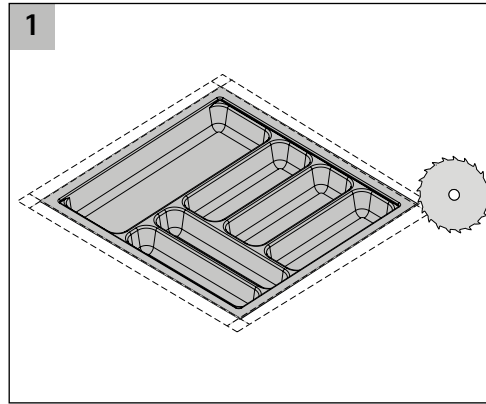

OrgaTray 440

i

T	370														
-	440														
T	441					*	*	*	*	*	*	*	*	*	*
-	520														
T	581							*	*	*	*	*	*	*	*
-	620														
B	175-200	201-250	251-300	301-350	351-400	401-450	451-500	501-550	601-650	701-750	801-850	901-950	1091-1150		
NB IT	275	300	350	400	450	500	550	600	700	800	900	1000	1200		
NB AT	300	350	400	450	500	550	600	700	800	900	1000	1200	1200		

* = Einsatz von Messer- und Gewürzhaltern möglich

T = Tiefe B = Breite NB = Nennbreite