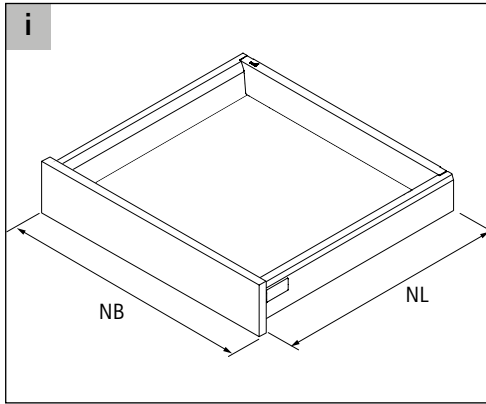

OrgaTray 440

i

T	370														
-	440														
T	441					*	*	*	*	*	*	*	*	*	*
-	520														
T	581							*	*	*	*	*	*	*	*
-	620														
B	175-200	201-250	251-300	301-350	351-400	401-450	451-500	501-550	601-650	701-750	801-850	901-950	1091-1150		
NB IT	275	300	350	400	450	500	550	600	700	800	900	1000	1200		
NB AT	300	350	400	450	500	550	600	700	800	900	1000	1200	1200		

* = Einsatz von Messer- und Gewürzhaltern möglich

T = Tiefe B = Breite NB = Nennbreite