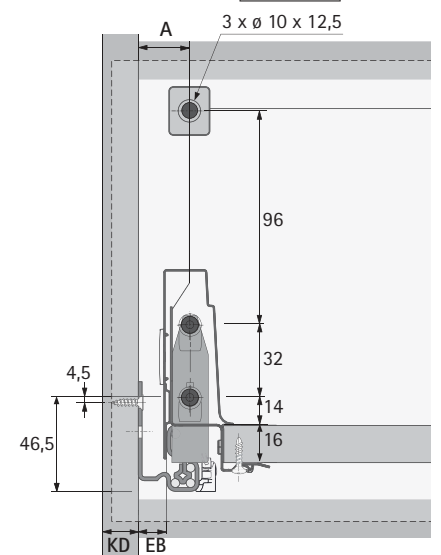

i

Quadro 25

Quadro V6

Quadro V6+

KD mm	16	18	19
EB mm	12,5	10,5	9,5
A mm	23	21	20

1

i

	Stahlrückwand/ Steel rear panel	Holzrückwand/ Wooden rear panel	Aluminiumrückwand/ Aluminium rear panel
A	NL - 3	NL + 10	NL - 3
B	LB - 2 x EB - 51,5	LB - 2 x EB - 51,5	LB - 2 x EB - 51,5
C	-	LB - 2 x EB - 63	LB - 2 x EB - 63
D	-	144	-

	Stahlrückwand/ Steel rear panel	Holzrückwand/ Wooden rear panel
A	NL - 3	NL + 10
B	LB - 2 x EB - 51,5	LB - 2 x EB - 51,5
C	-	LB - 2 x EB - 63
D	-	176

i

Quadro 25

Quadro V6

Quadro V6+

KD mm	16	18	19
EB mm	12,5	10,5	9,5
A mm	23	21	20

i Quadro 25

NL mm	b1 mm	EL mm	X mm	X mm
260	160	50	279	288
300	160	70	315	324
350	160	70	365	374
420	256	82	435	444
470	256	94	485	494
520	256	106	535	544

Quadro V6

NL mm	b1 mm	X mm	X mm
260	160	279	288
300	160	315	324
350	160	365	374
420	224	435	444
470	256	485	494
520	256	535	544

Quadro V6+

NL mm	b1 mm	b2 mm	X mm	X mm
300	160	-	315	324
350	192	-	365	374
420	224	-	435	444
470	256	-	485	494
520	256	-	535	544
620	352	64	635	644