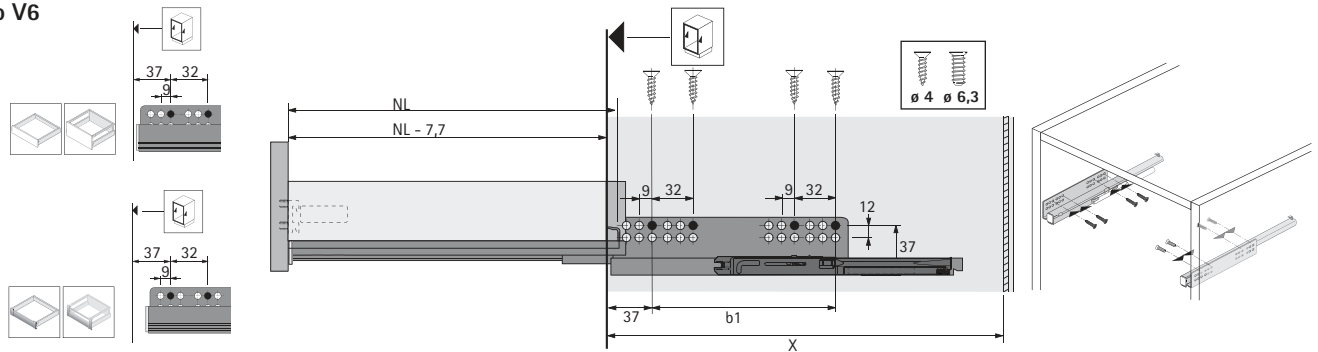

i

Quadro 25

Quadro V6

Quadro V6+

KD mm	16	18	19
EB mm	12,5	10,5	9,5
A mm	23	21	20

1

i

	Stahlrückwand/ Steel rear panel	Holzrückwand/ Wooden rear panel	Aluminiumrückwand/ Aluminium rear panel
A	NL - 3	NL + 10	NL - 3
B	LB - 2 x EB - 51,5	LB - 2 x EB - 51,5	LB - 2 x EB - 51,5
C	-	LB - 2 x EB - 63	LB - 2 x EB - 63
D	-	144	-

	Stahlrückwand/ Steel rear panel	Holzrückwand/ Wooden rear panel
A	NL - 3	NL + 10
B	LB - 2 x EB - 51,5	LB - 2 x EB - 51,5
C	-	LB - 2 x EB - 63
D	-	176

i

Quadro 25

Quadro V6

Quadro V6+

KD mm	16	18	19
EB mm	12,5	10,5	9,5
A mm	23	21	20

i Quadro 25

NL mm	b1 mm	EL mm	X mm	X mm
260	160	50	279	288
300	160	70	315	324
350	160	70	365	374
420	256	82	435	444
470	256	94	485	494
520	256	106	535	544

Quadro V6

NL mm	b1 mm	X mm	X mm
260	160	279	288
300	160	315	324
350	160	365	374
420	224	435	444
470	256	485	494
520	256	535	544

Quadro V6+

NL mm	b1 mm	b2 mm	X mm	X mm
300	160	-	315	324
350	192	-	365	374
420	224	-	435	444
470	256	-	485	494
520	256	-	535	544
620	352	64	635	644