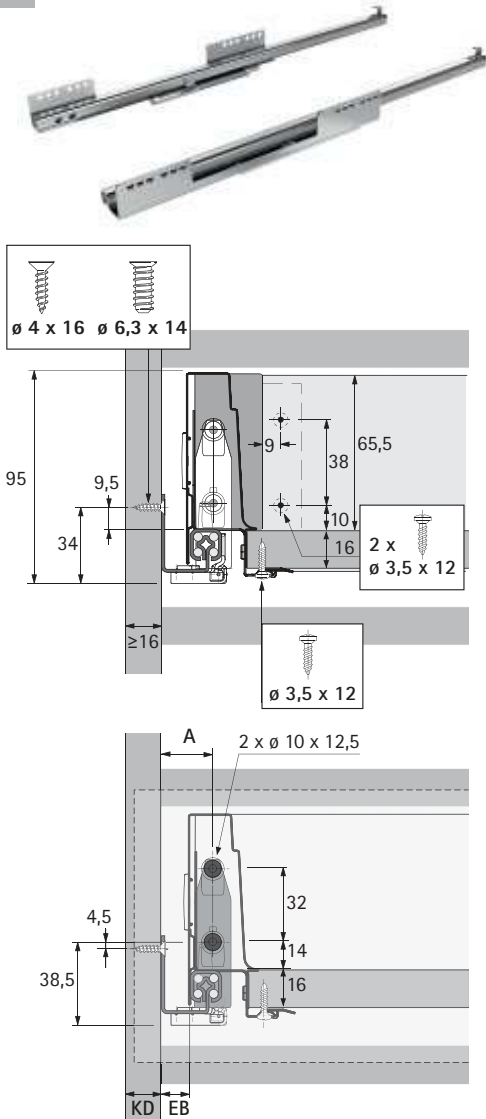

1x

1x

i

	Stahlrückwand/ Steel rear panel	Holzrückwand/ Wooden rear panel	Aluminiumrückwand/ Aluminium rear panel
A	NL - 3	NL + 10	NL - 3
B	LB - 2 x EB - 51,5	LB - 2 x EB - 51,5	LB - 2 x EB - 51,5
C	-	LB - 2 x EB - 63	LB - 2 x EB - 63
D	-	65,5	-

i

Quadro 25

Quadro V6

Quadro V6+

KD mm	16	18	19
EB mm	12,5	10,5	9,5
A mm	23	21	20

1

i

	Stahlrückwand/ Steel rear panel	Holzrückwand/ Wooden rear panel	Aluminiumrückwand/ Aluminium rear panel
A	NL - 3	NL + 10	NL - 3
B	LB - 2 x EB - 51,5	LB - 2 x EB - 51,5	LB - 2 x EB - 51,5
C	-	LB - 2 x EB - 63	LB - 2 x EB - 63
D	-	144	-

i Quadro 25

NL mm	b1 mm	EL mm	X mm	X mm
260	160	50	279	288
300	160	70	315	324
350	160	70	365	374
420	256	82	435	444
470	256	94	485	494
520	256	106	535	544

Quadro V6

NL mm	b1 mm	X mm	X mm
260	160	279	288
300	160	315	324
350	160	365	374
420	224	435	444
470	256	485	494
520	256	535	544

Quadro V6+

NL mm	b1 mm	b2 mm	X mm	X mm
300	160	-	315	324
350	192	-	365	374
420	224	-	435	444
470	256	-	485	494
520	256	-	535	544
620	352	64	635	644