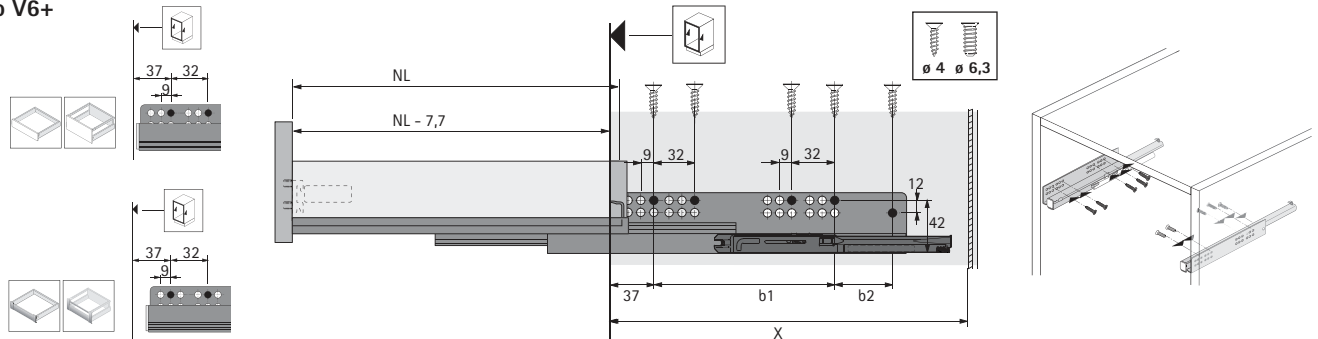

i

Quadro 25

Quadro V6

Quadro V6+

KD mm	16	18	19
EB mm	12,5	10,5	9,5
A mm	23	21	20

1

i

	Stahlrückwand/ Steel rear panel	Holzrückwand/ Wooden rear panel	Aluminiumrückwand/ Aluminium rear panel
A	NL - 3	NL + 10	NL - 3
B	LB - 2 x EB - 51,5	LB - 2 x EB - 51,5	LB - 2 x EB - 51,5
C	-	LB - 2 x EB - 63	LB - 2 x EB - 63
D	-	144	-

	Stahlrückwand/ Steel rear panel	Holzrückwand/ Wooden rear panel
A	NL - 3	NL + 10
B	LB - 2 x EB - 51,5	LB - 2 x EB - 51,5
C	-	LB - 2 x EB - 63
D	-	176

i

Quadro 25

Quadro V6

Quadro V6+

KD mm	16	18	19
EB mm	12,5	10,5	9,5
A mm	23	21	20

i Quadro 25

NL mm	b1 mm	EL mm	X mm	X mm
260	160	50	279	288
300	160	70	315	324
350	160	70	365	374
420	256	82	435	444
470	256	94	485	494
520	256	106	535	544

Quadro V6

NL mm	b1 mm	X mm	X mm
260	160	279	288
300	160	315	324
350	160	365	374
420	224	435	444
470	256	485	494
520	256	535	544

Quadro V6+

NL mm	b1 mm	b2 mm	X mm	X mm
300	160	-	315	324
350	192	-	365	374
420	224	-	435	444
470	256	-	485	494
520	256	-	535	544
620	352	64	635	644