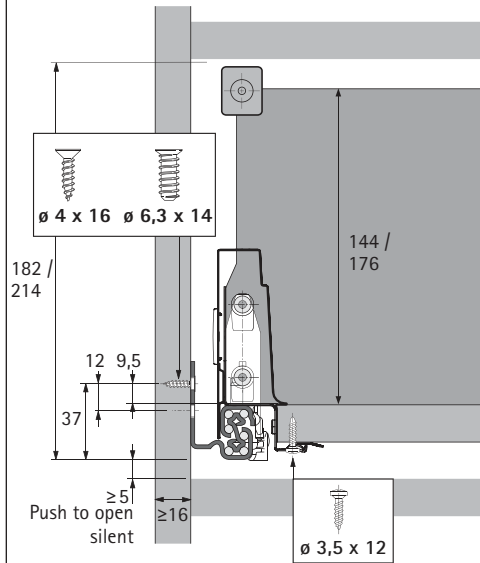

i

Quadro 25

Quadro V6

Quadro V6+

KD mm	16	18	19
EB mm	12,5	10,5	9,5
A mm	23	21	20

1

i

	Stahlrückwand/ Steel rear panel	Holzrückwand/ Wooden rear panel	Aluminiumrückwand/ Aluminium rear panel
A	NL - 3	NL + 10	NL - 3
B	LB - 2 x EB - 51,5	LB - 2 x EB - 51,5	LB - 2 x EB - 51,5
C	-	LB - 2 x EB - 63	LB - 2 x EB - 63
D	-	144	-

	Stahlrückwand/ Steel rear panel	Holzrückwand/ Wooden rear panel
A	NL - 3	NL + 10
B	LB - 2 x EB - 51,5	LB - 2 x EB - 51,5
C	-	LB - 2 x EB - 63
D	-	176

i

Quadro 25

Quadro V6

Quadro V6+

KD mm	16	18	19
EB mm	12,5	10,5	9,5
A mm	23	21	20

i Quadro 25

NL mm	b1 mm	EL mm	X mm	X mm
260	160	50	279	288
300	160	70	315	324
350	160	70	365	374
420	256	82	435	444
470	256	94	485	494
520	256	106	535	544

Quadro V6

NL mm	b1 mm	X mm	X mm
260	160	279	288
300	160	315	324
350	160	365	374
420	224	435	444
470	256	485	494
520	256	535	544

Quadro V6+

NL mm	b1 mm	b2 mm	X mm	X mm
300	160	-	315	324
350	192	-	365	374
420	224	-	435	444
470	256	-	485	494
520	256	-	535	544
620	352	64	635	644