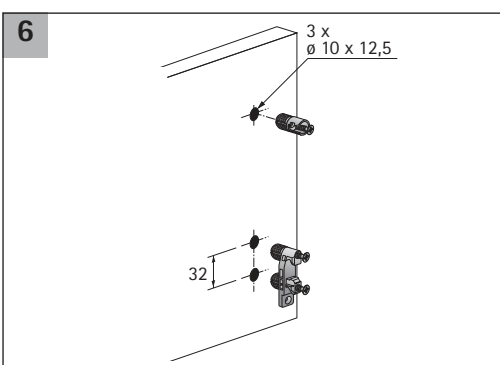

i

Quadro 25

Quadro V6

Quadro V6+

KD mm	16	18	19
EB mm	12,5	10,5	9,5
A mm	23	21	20

1

i

	Stahlrückwand/ Steel rear panel	Holzrückwand/ Wooden rear panel	Aluminiumrückwand/ Aluminium rear panel
A	NL - 3	NL + 10	NL - 3
B	LB - 2 x EB - 51,5	LB - 2 x EB - 51,5	LB - 2 x EB - 51,5
C	-	LB - 2 x EB - 63	LB - 2 x EB - 63
D	-	144	-

	Stahlrückwand/ Steel rear panel	Holzrückwand/ Wooden rear panel
A	NL - 3	NL + 10
B	LB - 2 x EB - 51,5	LB - 2 x EB - 51,5
C	-	LB - 2 x EB - 63
D	-	176

i

Quadro 25

Quadro V6

Quadro V6+

KD mm	16	18	19
EB mm	12,5	10,5	9,5
A mm	23	21	20

i Quadro 25

NL mm	b1 mm	EL mm	X mm	X mm
260	160	50	279	288
300	160	70	315	324
350	160	70	365	374
420	256	82	435	444
470	256	94	485	494
520	256	106	535	544

Quadro V6

NL mm	b1 mm	X mm	X mm
260	160	279	288
300	160	315	324
350	160	365	374
420	224	435	444
470	256	485	494
520	256	535	544

Quadro V6+

NL mm	b1 mm	b2 mm	X mm	X mm
300	160	-	315	324
350	192	-	365	374
420	224	-	435	444
470	256	-	485	494
520	256	-	535	544
620	352	64	635	644