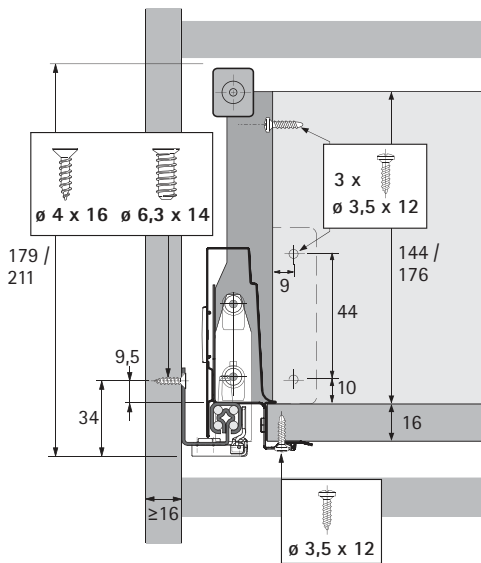

i

Quadro 25

Quadro V6

Quadro V6+

KD mm	16	18	19
EB mm	12,5	10,5	9,5
A mm	23	21	20

1

i

	Stahlrückwand/ Steel rear panel	Holzrückwand/ Wooden rear panel	Aluminiumrückwand/ Aluminium rear panel
A	NL - 3	NL + 10	NL - 3
B	LB - 2 x EB - 51,5	LB - 2 x EB - 51,5	LB - 2 x EB - 51,5
C	-	LB - 2 x EB - 63	LB - 2 x EB - 63
D	-	144	-

	Stahlrückwand/ Steel rear panel	Holzrückwand/ Wooden rear panel
A	NL - 3	NL + 10
B	LB - 2 x EB - 51,5	LB - 2 x EB - 51,5
C	-	LB - 2 x EB - 63
D	-	176

i

Quadro 25

Quadro V6

Quadro V6+

KD mm	16	18	19
EB mm	12,5	10,5	9,5
A mm	23	21	20

i Quadro 25

NL mm	b1 mm	EL mm	X mm	X mm
260	160	50	279	288
300	160	70	315	324
350	160	70	365	374
420	256	82	435	444
470	256	94	485	494
520	256	106	535	544

Quadro V6

NL mm	b1 mm	X mm	X mm
260	160	279	288
300	160	315	324
350	160	365	374
420	224	435	444
470	256	485	494
520	256	535	544

Quadro V6+

NL mm	b1 mm	b2 mm	X mm	X mm
300	160	-	315	324
350	192	-	365	374
420	224	-	435	444
470	256	-	485	494
520	256	-	535	544
620	352	64	635	644