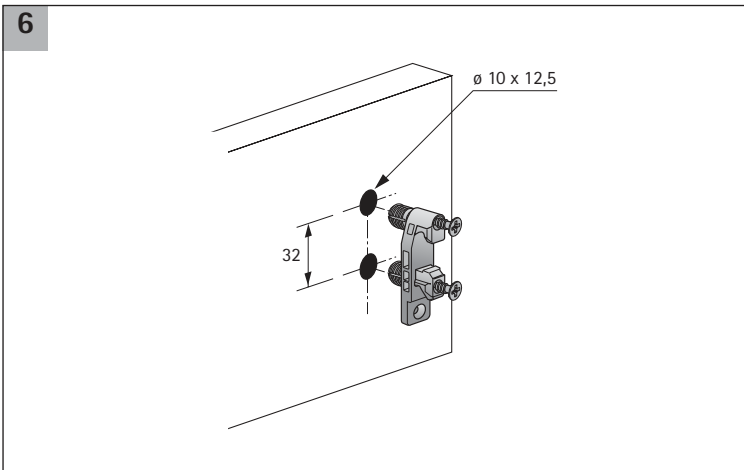

i

Quadro 25

Quadro V6

Quadro V6+

KD mm	16	18	19
EB mm	12,5	10,5	9,5
A mm	23	21	20

1

i

	Stahlrückwand/ Steel rear panel	Holzrückwand/ Wooden rear panel	Aluminiumrückwand/ Aluminium rear panel
A	NL - 3	NL + 10	NL - 3
B	LB - 2 x EB - 51,5	LB - 2 x EB - 51,5	LB - 2 x EB - 51,5
C	-	LB - 2 x EB - 63	LB - 2 x EB - 63
D	-	144	-

	Stahlrückwand/ Steel rear panel	Holzrückwand/ Wooden rear panel
A	NL - 3	NL + 10
B	LB - 2 x EB - 51,5	LB - 2 x EB - 51,5
C	-	LB - 2 x EB - 63
D	-	176

i

Quadro 25

Quadro V6

Quadro V6+

KD mm	16	18	19
EB mm	12,5	10,5	9,5
A mm	23	21	20

i Quadro 25

NL mm	b1 mm	EL mm	X mm	X mm
260	160	50	279	288
300	160	70	315	324
350	160	70	365	374
420	256	82	435	444
470	256	94	485	494
520	256	106	535	544

Quadro V6

NL mm	b1 mm	X mm	X mm
260	160	279	288
300	160	315	324
350	160	365	374
420	224	435	444
470	256	485	494
520	256	535	544

Quadro V6+

NL mm	b1 mm	b2 mm	X mm	X mm
300	160	-	315	324
350	192	-	365	374
420	224	-	435	444
470	256	-	485	494
520	256	-	535	544
620	352	64	635	644