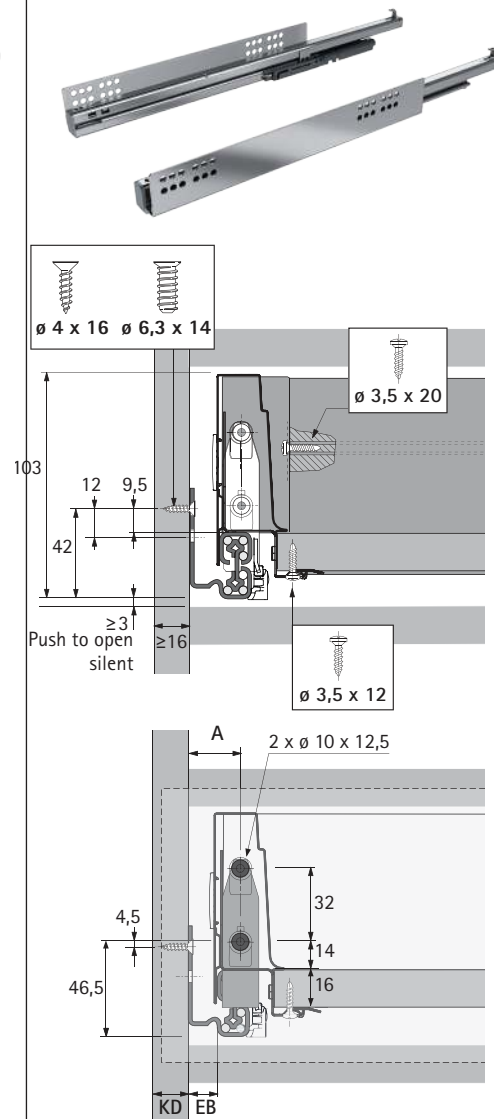

1x

1x

i

	Stahlrückwand/ Steel rear panel	Holzrückwand/ Wooden rear panel	Aluminiumrückwand/ Aluminium rear panel
A	NL - 3	NL + 10	NL - 3
B	LB - 2 x EB - 51,5	LB - 2 x EB - 51,5	LB - 2 x EB - 51,5
C	-	LB - 2 x EB - 63	LB - 2 x EB - 63
D	-	65,5	-

i

Quadro 25

Quadro V6

Quadro V6+

KD mm	16	18	19
EB mm	12,5	10,5	9,5
A mm	23	21	20

1

i

	Stahlrückwand/ Steel rear panel	Holzrückwand/ Wooden rear panel	Aluminiumrückwand/ Aluminium rear panel
A	NL - 3	NL + 10	NL - 3
B	LB - 2 x EB - 51,5	LB - 2 x EB - 51,5	LB - 2 x EB - 51,5
C	-	LB - 2 x EB - 63	LB - 2 x EB - 63
D	-	144	-

i Quadro 25

NL mm	b1 mm	EL mm	X mm	X mm
260	160	50	279	288
300	160	70	315	324
350	160	70	365	374
420	256	82	435	444
470	256	94	485	494
520	256	106	535	544

Quadro V6

NL mm	b1 mm	X mm	X mm
260	160	279	288
300	160	315	324
350	160	365	374
420	224	435	444
470	256	485	494
520	256	535	544

Quadro V6+

NL mm	b1 mm	b2 mm	X mm	X mm
300	160	-	315	324
350	192	-	365	374
420	224	-	435	444
470	256	-	485	494
520	256	-	535	544
620	352	64	635	644