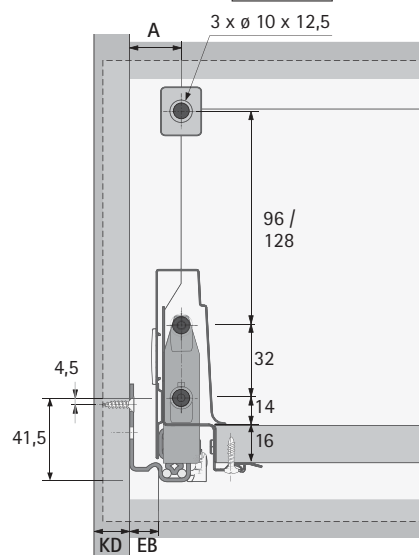

i

Quadro 25

Quadro V6

Quadro V6+

KD mm	16	18	19
EB mm	12,5	10,5	9,5
A mm	23	21	20

1

i

	Stahlrückwand/ Steel rear panel	Holzrückwand/ Wooden rear panel	Aluminiumrückwand/ Aluminium rear panel
A	NL - 3	NL + 10	NL - 3
B	LB - 2 x EB - 51,5	LB - 2 x EB - 51,5	LB - 2 x EB - 51,5
C	-	LB - 2 x EB - 63	LB - 2 x EB - 63
D	-	144	-

	Stahlrückwand/ Steel rear panel	Holzrückwand/ Wooden rear panel
A	NL - 3	NL + 10
B	LB - 2 x EB - 51,5	LB - 2 x EB - 51,5
C	-	LB - 2 x EB - 63
D	-	176

i

Quadro 25

Quadro V6

Quadro V6+

KD mm	16	18	19
EB mm	12,5	10,5	9,5
A mm	23	21	20

i Quadro 25

NL mm	b1 mm	EL mm	X mm	X mm
260	160	50	279	288
300	160	70	315	324
350	160	70	365	374
420	256	82	435	444
470	256	94	485	494
520	256	106	535	544

Quadro V6

NL mm	b1 mm	X mm	X mm
260	160	279	288
300	160	315	324
350	160	365	374
420	224	435	444
470	256	485	494
520	256	535	544

Quadro V6+

NL mm	b1 mm	b2 mm	X mm	X mm
300	160	-	315	324
350	192	-	365	374
420	224	-	435	444
470	256	-	485	494
520	256	-	535	544
620	352	64	635	644