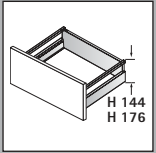

i

Quadro 25

Quadro V6

Quadro V6+

KD mm	16	18	19
EB mm	12,5	10,5	9,5
A mm	23	21	20

1

i

	Stahlrückwand/ Steel rear panel	Holzrückwand/ Wooden rear panel	Aluminiumrückwand/ Aluminium rear panel
A	NL - 3	NL + 10	NL - 3
B	LB - 2 x EB - 51,5	LB - 2 x EB - 51,5	LB - 2 x EB - 51,5
C	-	LB - 2 x EB - 63	LB - 2 x EB - 63
D	-	144	-

	Stahlrückwand/ Steel rear panel	Holzrückwand/ Wooden rear panel
A	NL - 3	NL + 10
B	LB - 2 x EB - 51,5	LB - 2 x EB - 51,5
C	-	LB - 2 x EB - 63
D	-	176

i

Quadro 25

Quadro V6

Quadro V6+

KD mm	16	18	19
EB mm	12,5	10,5	9,5
A mm	23	21	20

i Quadro 25

NL mm	b1 mm	EL mm	X mm	X mm
260	160	50	279	288
300	160	70	315	324
350	160	70	365	374
420	256	82	435	444
470	256	94	485	494
520	256	106	535	544

Quadro V6

NL mm	b1 mm	X mm	X mm
260	160	279	288
300	160	315	324
350	160	365	374
420	224	435	444
470	256	485	494
520	256	535	544

Quadro V6+

NL mm	b1 mm	b2 mm	X mm	X mm
300	160	-	315	324
350	192	-	365	374
420	224	-	435	444
470	256	-	485	494
520	256	-	535	544
620	352	64	635	644