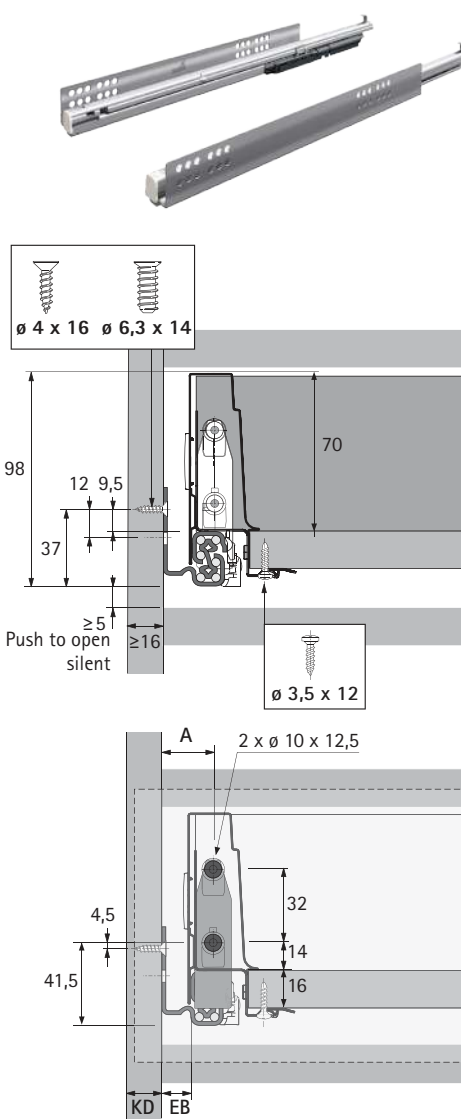

1x

1x

i

	Stahlrückwand/ Steel rear panel	Holzrückwand/ Wooden rear panel	Aluminiumrückwand/ Aluminium rear panel
A	NL - 3	NL + 10	NL - 3
B	LB - 2 x EB - 51,5	LB - 2 x EB - 51,5	LB - 2 x EB - 51,5
C	-	LB - 2 x EB - 63	LB - 2 x EB - 63
D	-	65,5	-

i

Quadro 25

Quadro V6

Quadro V6+

KD mm	16	18	19
EB mm	12,5	10,5	9,5
A mm	23	21	20

1

i

	Stahlrückwand/ Steel rear panel	Holzrückwand/ Wooden rear panel	Aluminiumrückwand/ Aluminium rear panel
A	NL - 3	NL + 10	NL - 3
B	LB - 2 x EB - 51,5	LB - 2 x EB - 51,5	LB - 2 x EB - 51,5
C	-	LB - 2 x EB - 63	LB - 2 x EB - 63
D	-	144	-

i Quadro 25

NL mm	b1 mm	EL mm	X mm	X mm
260	160	50	279	288
300	160	70	315	324
350	160	70	365	374
420	256	82	435	444
470	256	94	485	494
520	256	106	535	544

Quadro V6

NL mm	b1 mm	X mm	X mm
260	160	279	288
300	160	315	324
350	160	365	374
420	224	435	444
470	256	485	494
520	256	535	544

Quadro V6+

NL mm	b1 mm	b2 mm	X mm	X mm
300	160	-	315	324
350	192	-	365	374
420	224	-	435	444
470	256	-	485	494
520	256	-	535	544
620	352	64	635	644