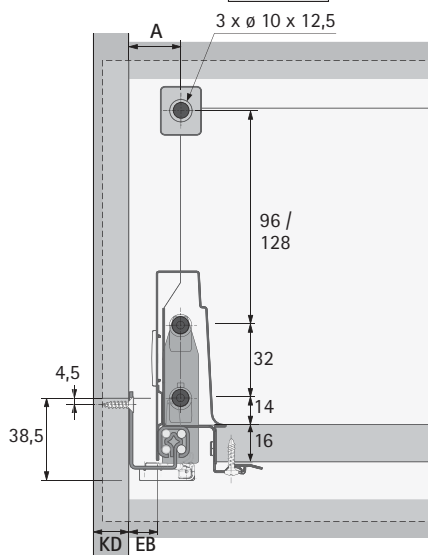

i

Quadro 25

Quadro V6

Quadro V6+

KD mm	16	18	19
EB mm	12,5	10,5	9,5
A mm	23	21	20

1

i

	Stahlrückwand/ Steel rear panel	Holzrückwand/ Wooden rear panel	Aluminiumrückwand/ Aluminium rear panel
A	NL - 3	NL + 10	NL - 3
B	LB - 2 x EB - 51,5	LB - 2 x EB - 51,5	LB - 2 x EB - 51,5
C	-	LB - 2 x EB - 63	LB - 2 x EB - 63
D	-	144	-

	Stahlrückwand/ Steel rear panel	Holzrückwand/ Wooden rear panel
A	NL - 3	NL + 10
B	LB - 2 x EB - 51,5	LB - 2 x EB - 51,5
C	-	LB - 2 x EB - 63
D	-	176

i

Quadro 25

Quadro V6

Quadro V6+

KD mm	16	18	19
EB mm	12,5	10,5	9,5
A mm	23	21	20

i Quadro 25

NL mm	b1 mm	EL mm	X mm	X mm
260	160	50	279	288
300	160	70	315	324
350	160	70	365	374
420	256	82	435	444
470	256	94	485	494
520	256	106	535	544

Quadro V6

NL mm	b1 mm	X mm	X mm
260	160	279	288
300	160	315	324
350	160	365	374
420	224	435	444
470	256	485	494
520	256	535	544

Quadro V6+

NL mm	b1 mm	b2 mm	X mm	X mm
300	160	-	315	324
350	192	-	365	374
420	224	-	435	444
470	256	-	485	494
520	256	-	535	544
620	352	64	635	644