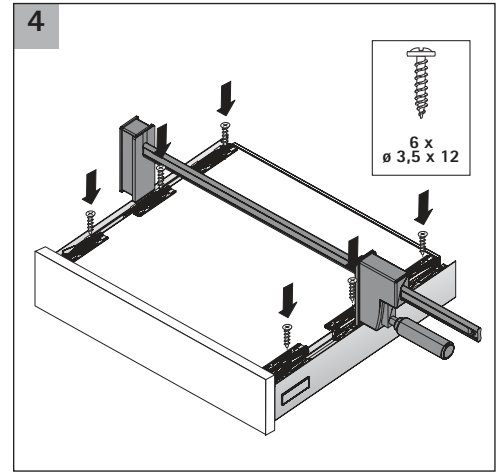

i

Quadro 25

Quadro V6

Quadro V6+

KD mm	16	18	19
EB mm	12,5	10,5	9,5
A mm	23	21	20

1

i

	Stahlrückwand/ Steel rear panel	Holzrückwand/ Wooden rear panel	Aluminiumrückwand/ Aluminium rear panel
A	NL - 3	NL + 10	NL - 3
B	LB - 2 x EB - 51,5	LB - 2 x EB - 51,5	LB - 2 x EB - 51,5
C	-	LB - 2 x EB - 63	LB - 2 x EB - 63
D	-	144	-

	Stahlrückwand/ Steel rear panel	Holzrückwand/ Wooden rear panel
A	NL - 3	NL + 10
B	LB - 2 x EB - 51,5	LB - 2 x EB - 51,5
C	-	LB - 2 x EB - 63
D	-	176

i

Quadro 25

Quadro V6

Quadro V6+

KD mm	16	18	19
EB mm	12,5	10,5	9,5
A mm	23	21	20

i Quadro 25

NL mm	b1 mm	EL mm	X mm	X mm
260	160	50	279	288
300	160	70	315	324
350	160	70	365	374
420	256	82	435	444
470	256	94	485	494
520	256	106	535	544

Quadro V6

NL mm	b1 mm	X mm	X mm
260	160	279	288
300	160	315	324
350	160	365	374
420	224	435	444
470	256	485	494
520	256	535	544

Quadro V6+

NL mm	b1 mm	b2 mm	X mm	X mm
300	160	-	315	324
350	192	-	365	374
420	224	-	435	444
470	256	-	485	494
520	256	-	535	544
620	352	64	635	644