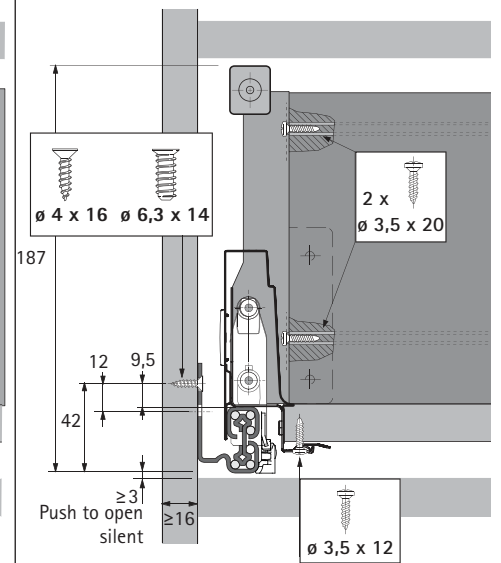

i

Quadro 25

Quadro V6

Quadro V6+

KD mm	16	18	19
EB mm	12,5	10,5	9,5
A mm	23	21	20

1

i

	Stahlrückwand/ Steel rear panel	Holzrückwand/ Wooden rear panel	Aluminiumrückwand/ Aluminium rear panel
A	NL - 3	NL + 10	NL - 3
B	LB - 2 x EB - 51,5	LB - 2 x EB - 51,5	LB - 2 x EB - 51,5
C	-	LB - 2 x EB - 63	LB - 2 x EB - 63
D	-	144	-

	Stahlrückwand/ Steel rear panel	Holzrückwand/ Wooden rear panel
A	NL - 3	NL + 10
B	LB - 2 x EB - 51,5	LB - 2 x EB - 51,5
C	-	LB - 2 x EB - 63
D	-	176

i

Quadro 25

Quadro V6

Quadro V6+

KD mm	16	18	19
EB mm	12,5	10,5	9,5
A mm	23	21	20

i Quadro 25

NL mm	b1 mm	EL mm	X mm	X mm
260	160	50	279	288
300	160	70	315	324
350	160	70	365	374
420	256	82	435	444
470	256	94	485	494
520	256	106	535	544

Quadro V6

NL mm	b1 mm	X mm	X mm
260	160	279	288
300	160	315	324
350	160	365	374
420	224	435	444
470	256	485	494
520	256	535	544

Quadro V6+

NL mm	b1 mm	b2 mm	X mm	X mm
300	160	-	315	324
350	192	-	365	374
420	224	-	435	444
470	256	-	485	494
520	256	-	535	544
620	352	64	635	644