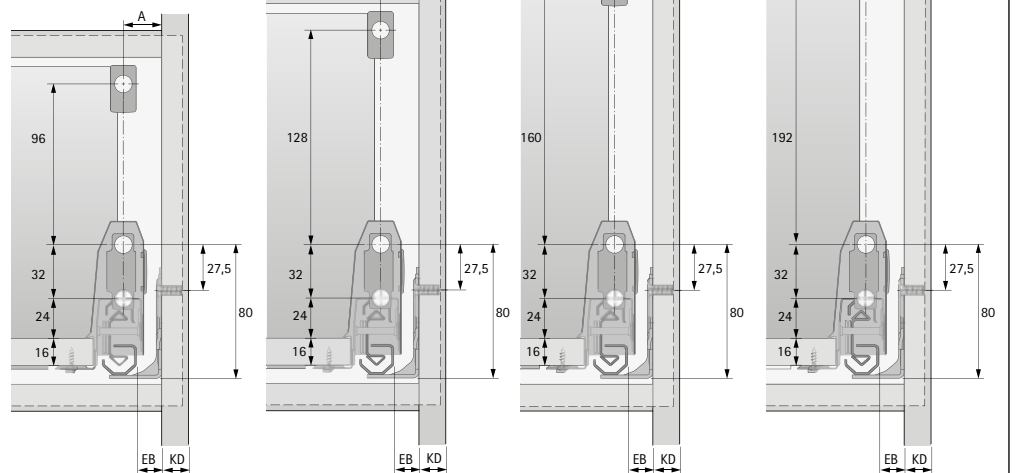

<http://www.hettich.com/short/b6df84>

		
A	NL - 24,5	NL - 21
B	LB - 2 x EB - 52,5	LB - 2 x EB - 52,5
C	LB - 2 x EB - 64	
D H 94	84,5 mm	
D H 126	116,5 mm	
D H 186	176 mm	
D H 218	208 mm	
D H 250	240 mm	
D H 282	272 mm	

H 186

H 218

H 250

H 282

H 94

H 126

KD mm	16	18	19
EB mm	15	13	12
A mm	23	21	20

i

H 218

H 250

H 282

i

8 x
ø 6 x 14

NL mm	b1 mm	 	 
		X	X
270	128	273	282
300	160	303	312
350	192	353	362
400	192	403	412
450	192	453	462
500	224	503	512
550	256	553	562
650	288	653	662

i

9153351